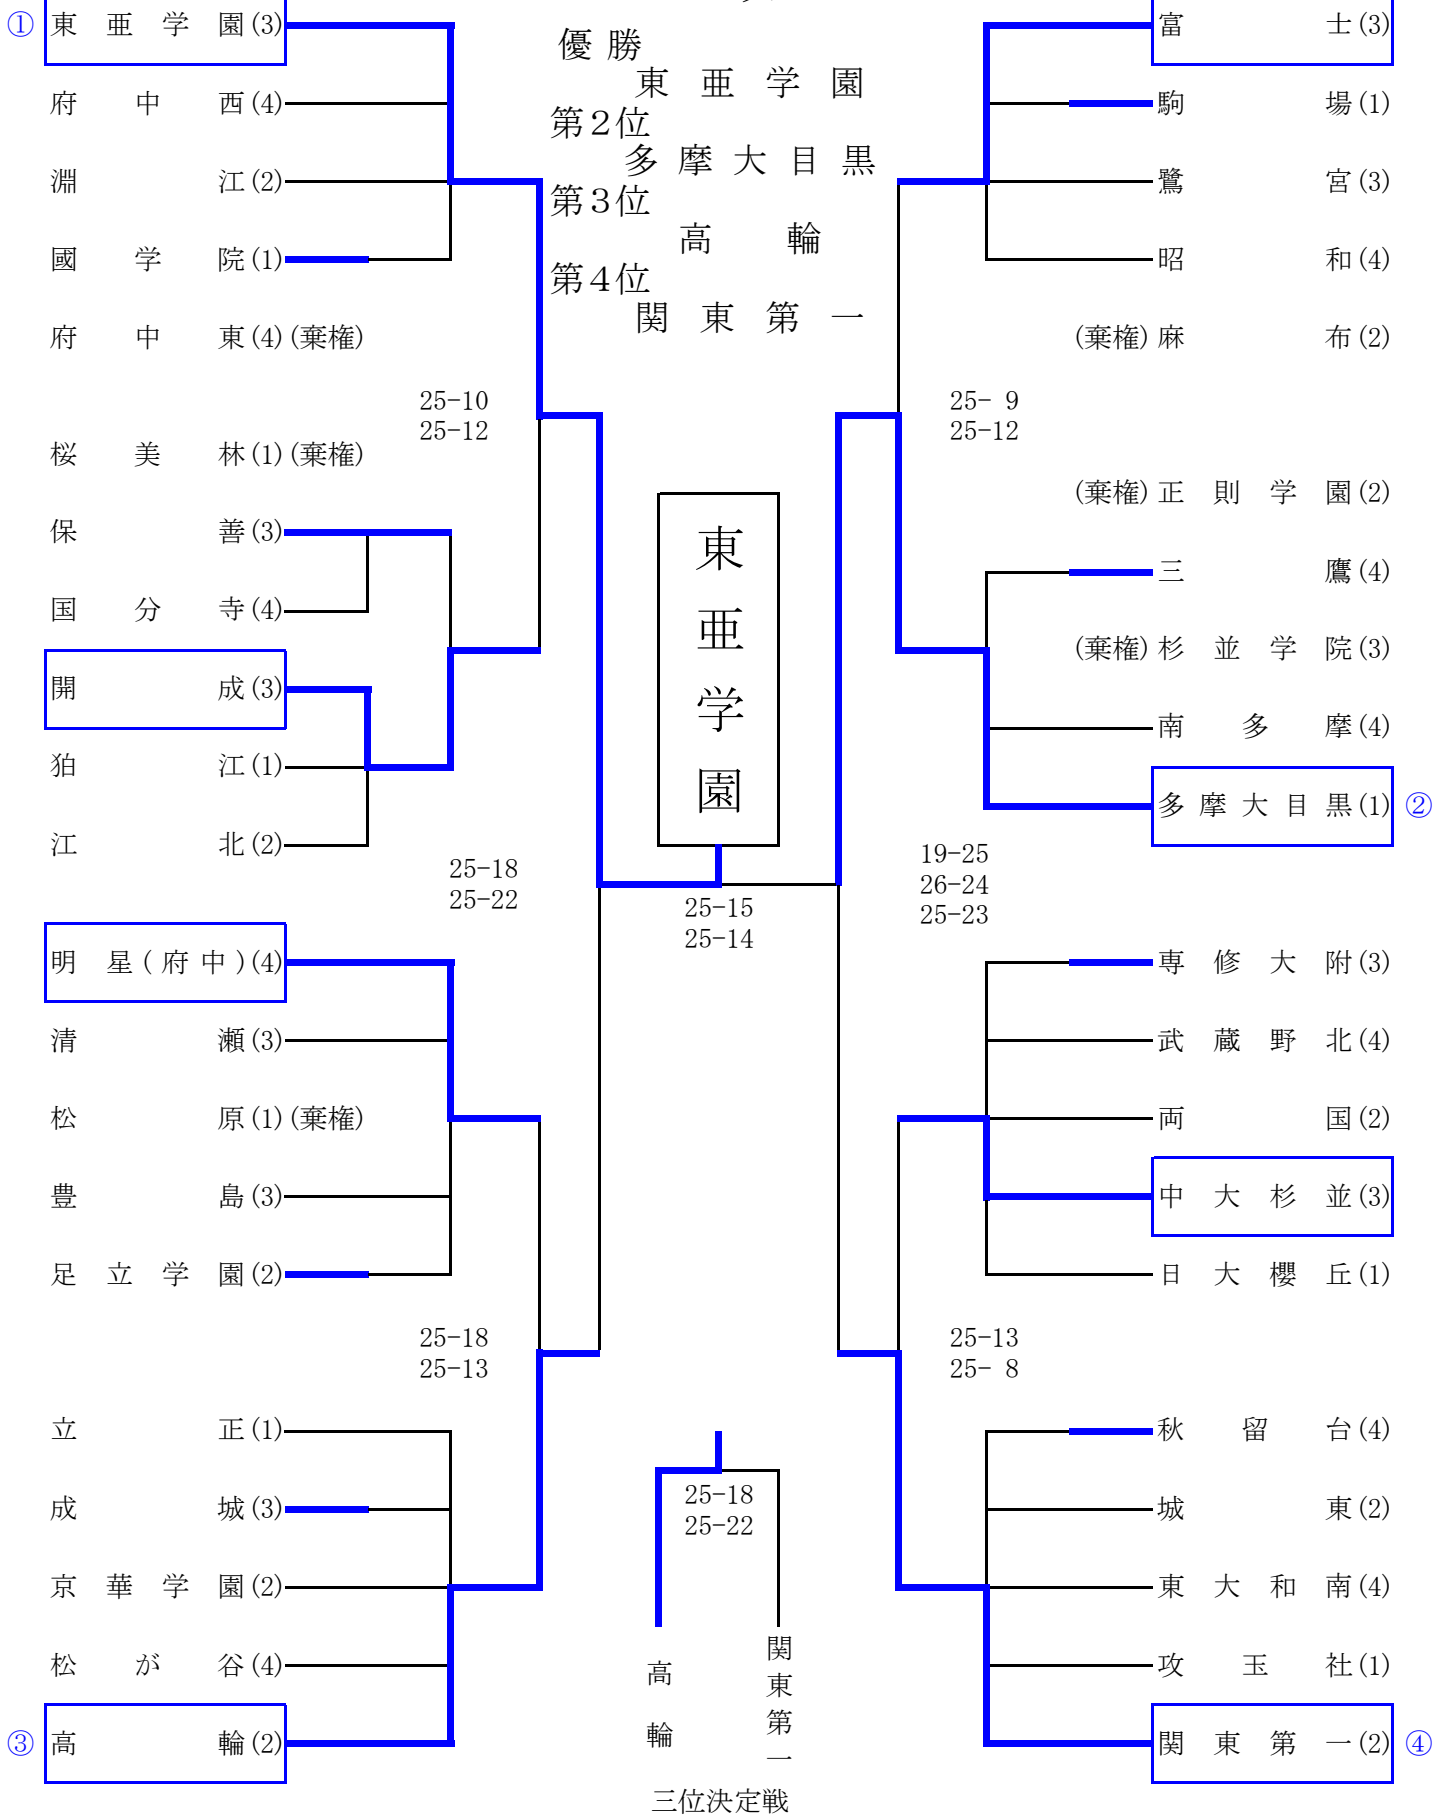

平成21年度 秋季大会

…2日目出場

Aブロック

平成21年度 秋季大会

…2日目出場

Bブロック

平成21年度 秋季大会

…2日目出場

Cブロック

平成21年度 秋季大会

…2日目出場

Dブロック