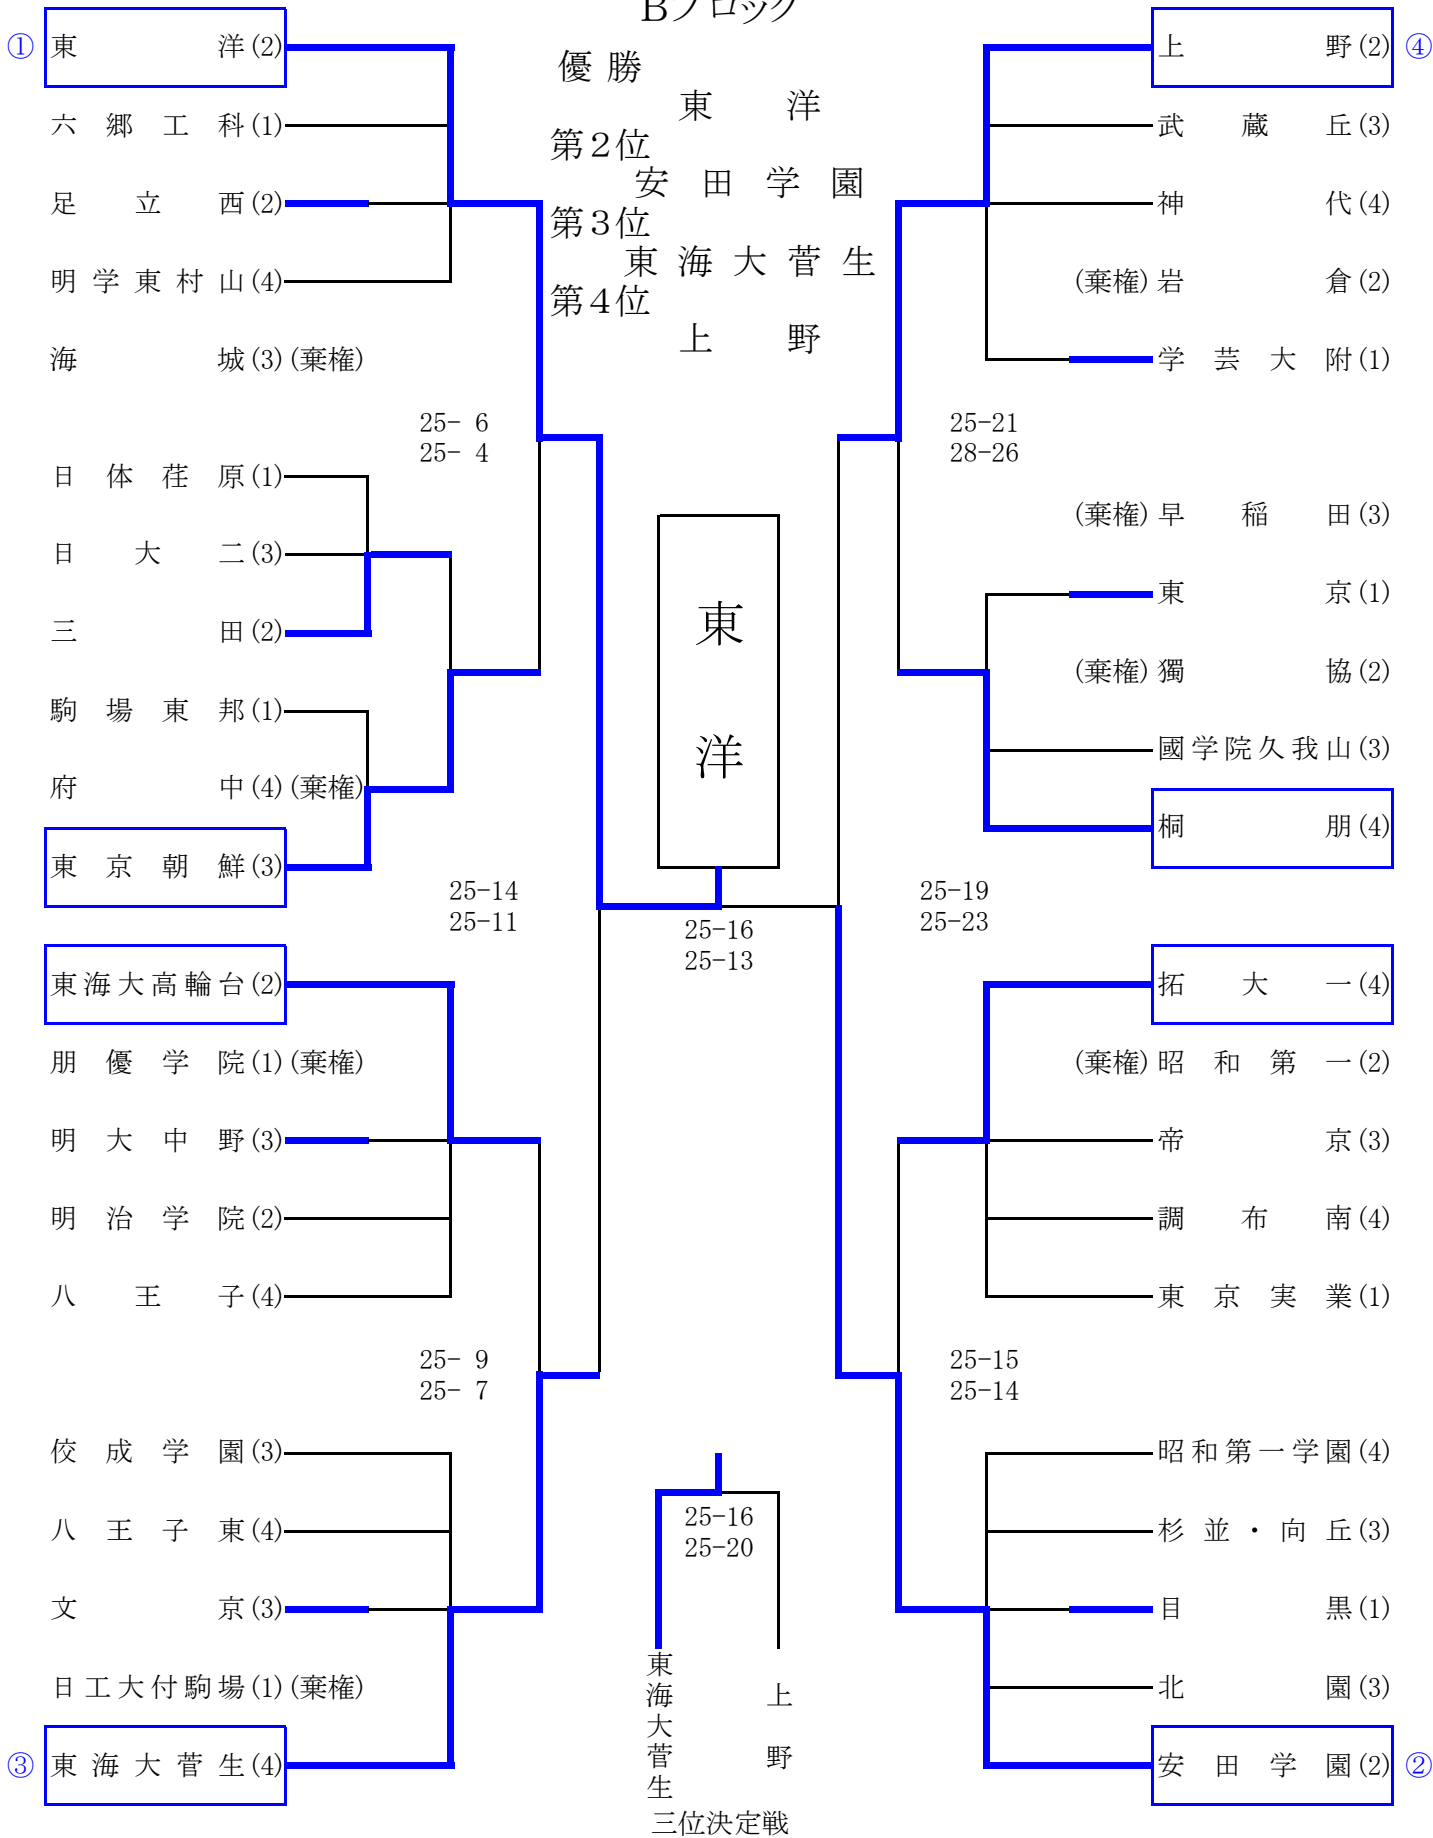

平成21年度 秋季大会

…2日目出場

Aブロック

平成21年度 秋季大会

…2日目出場

Bブロック

平成21年度 秋季大会

…2日目出場

Cブロック

平成21年度 秋季大会

…2日目出場

Dブロック