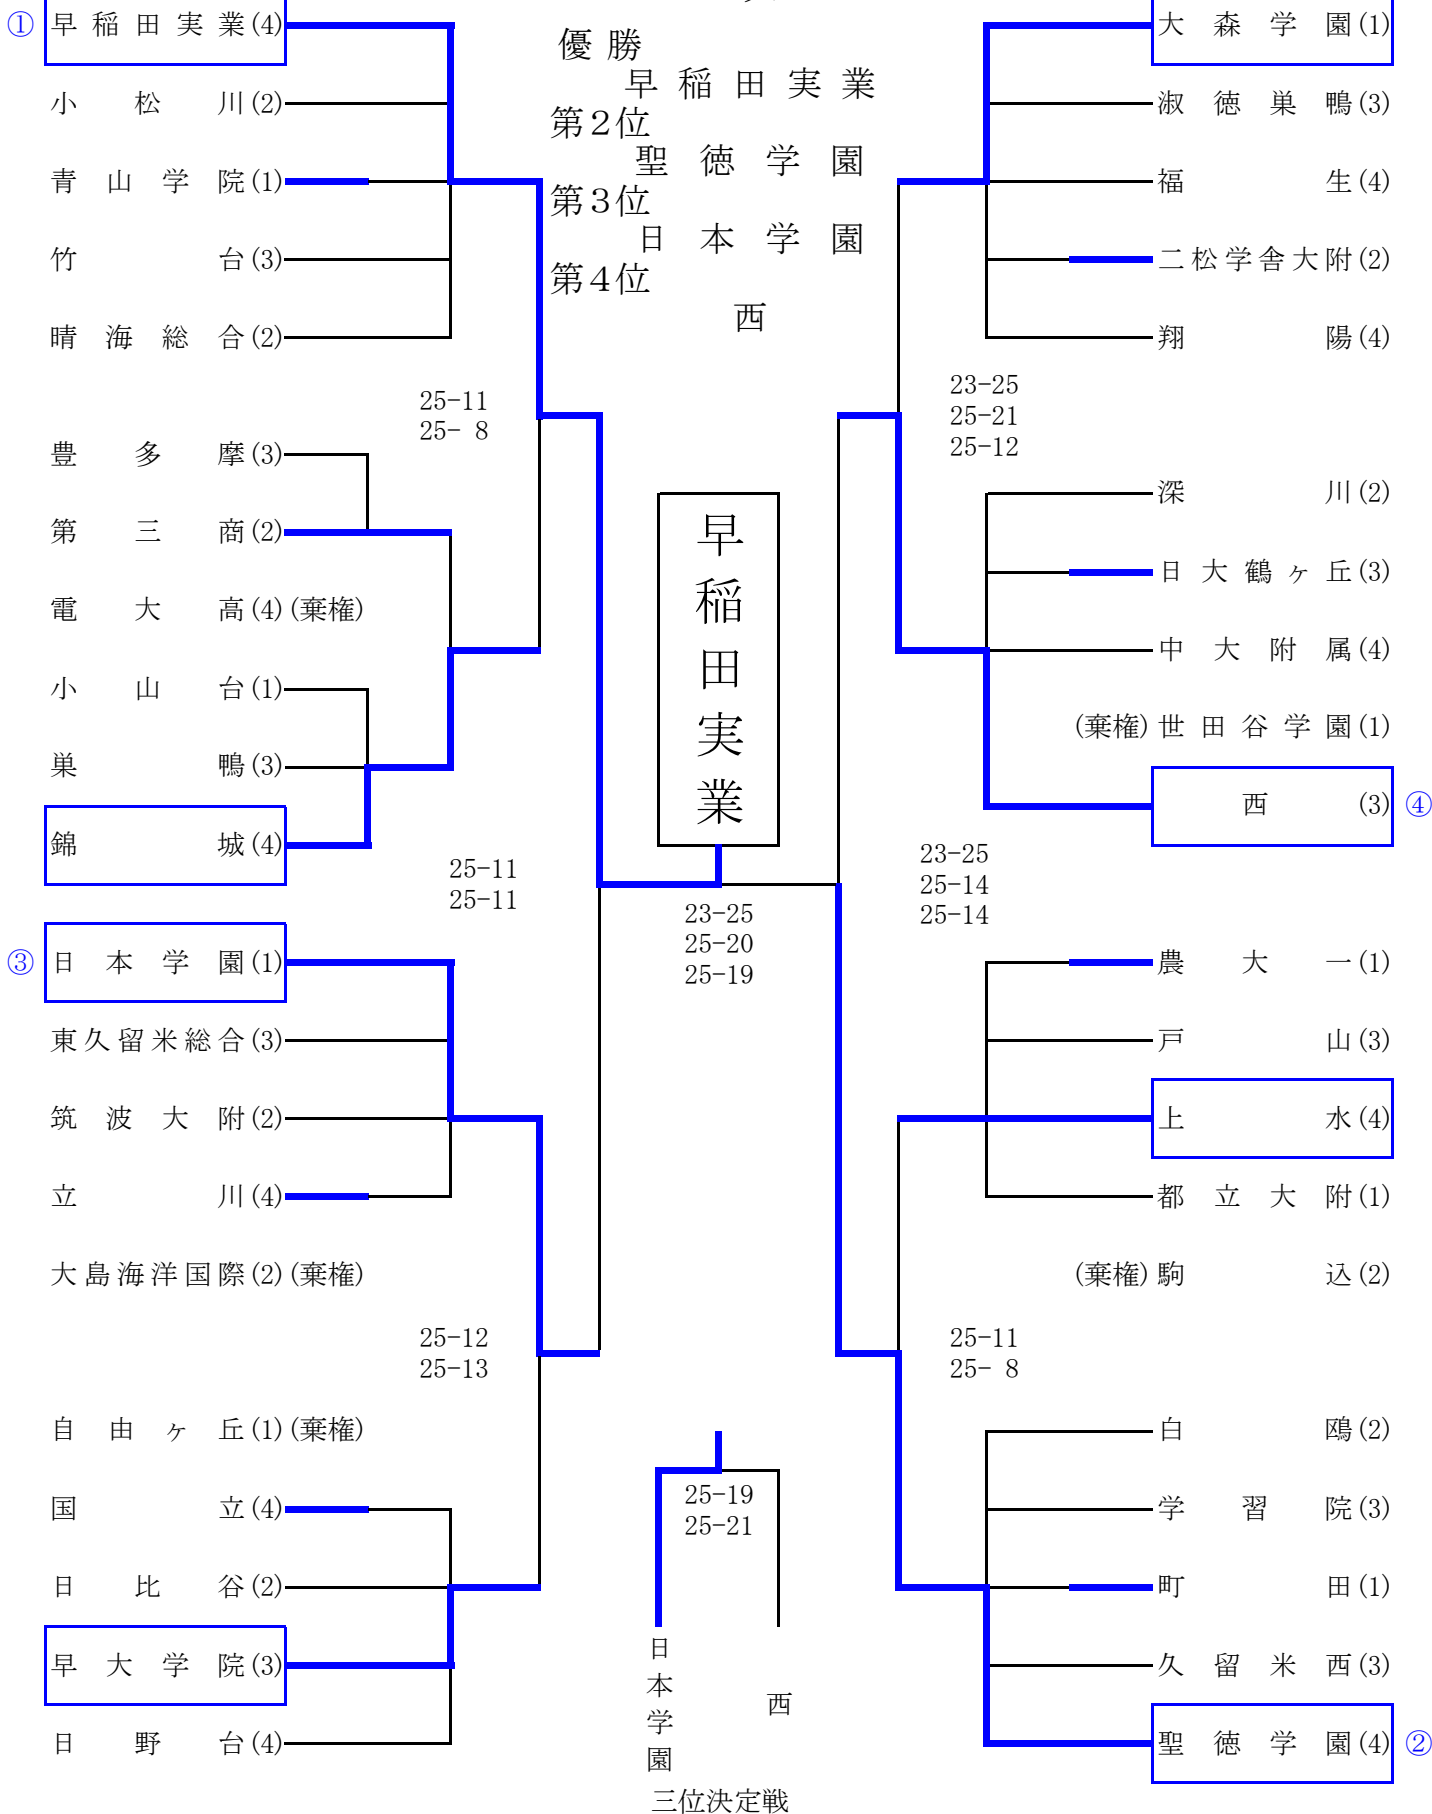

平成21年度 秋季大会

…2日目出場

Aブロック

平成21年度 秋季大会

…2日目出場

Bブロック

平成21年度 秋季大会

…2日目出場

Cブロック

平成21年度 秋季大会

…2日目出場

Dブロック