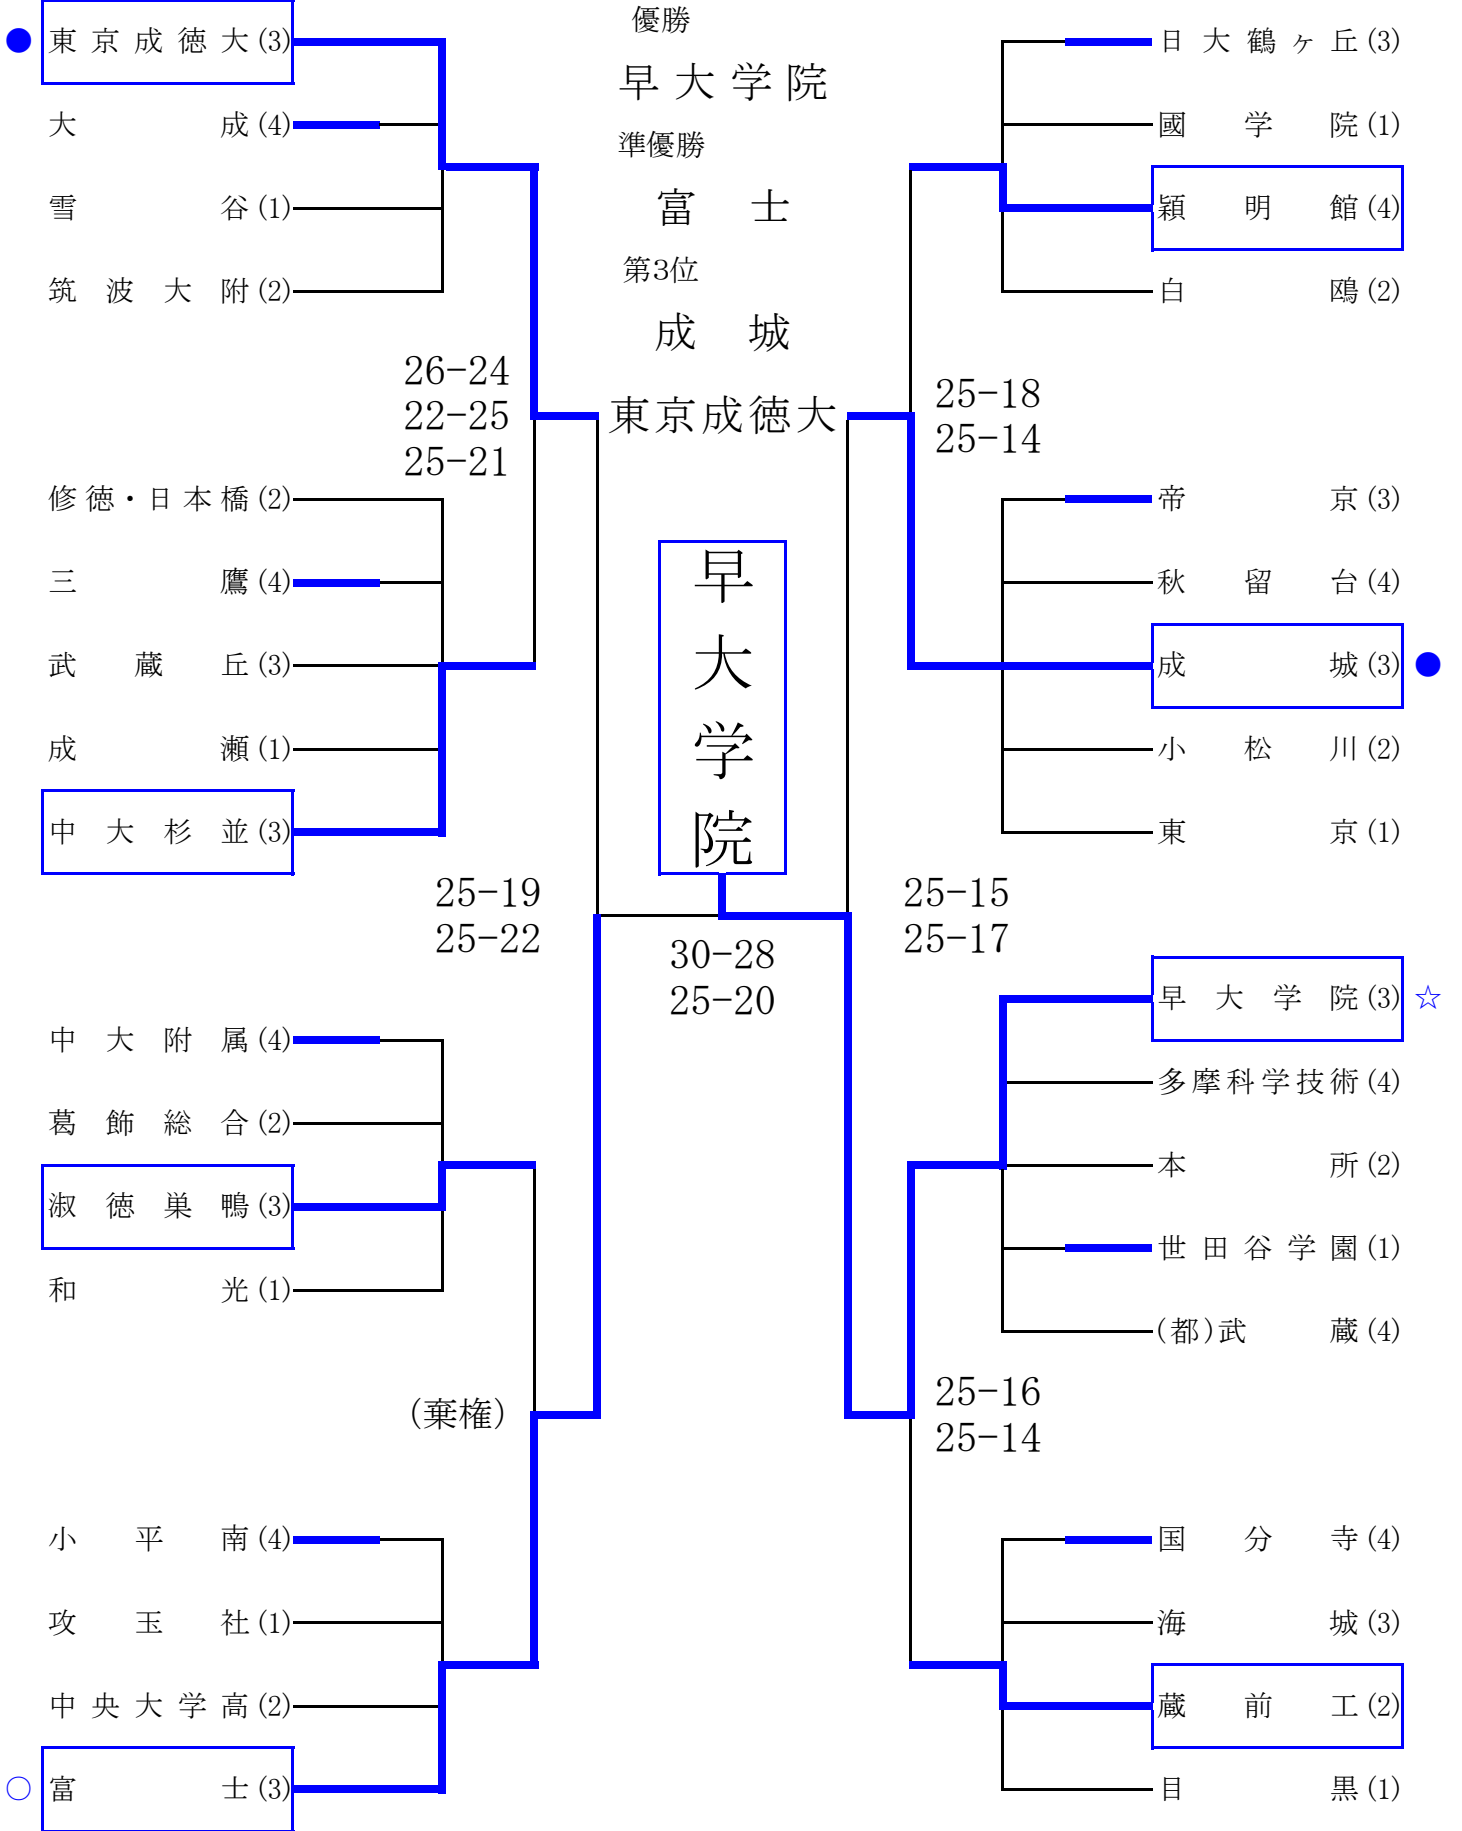

平成22年度 秋季大会

11/7

Aブロック

優勝

早大学院

準優勝

富士

第3位

成城

東京成徳大

早大学院

平成22年度 秋季大会

11/7

Bブロック

優勝

桜美林