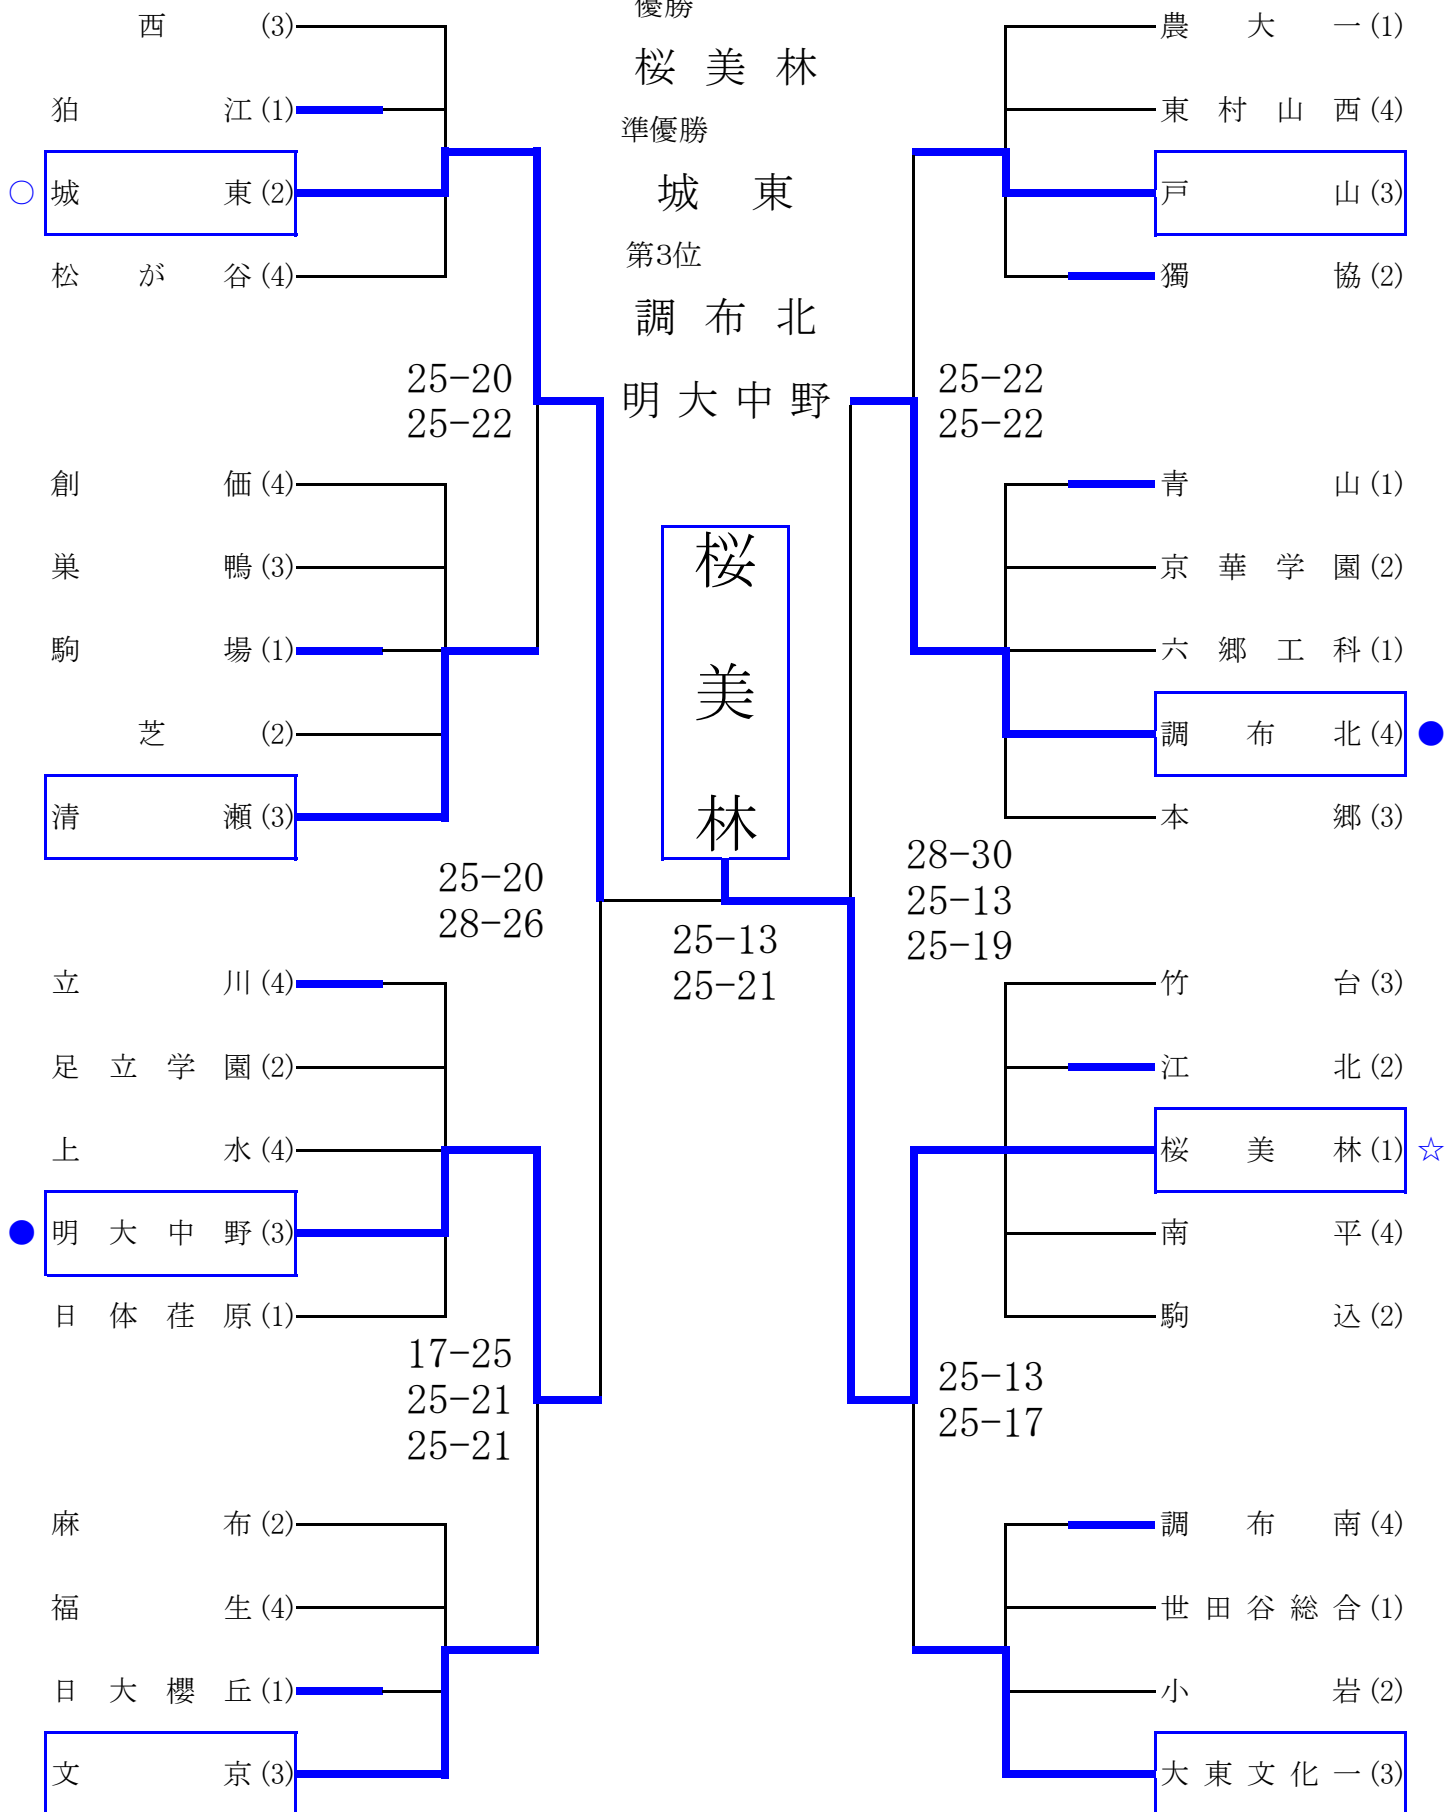

準優勝

城 東

第3位

調 布 北

明 大 中 野

桜
美
林

平成22年度 秋季大会

11/7