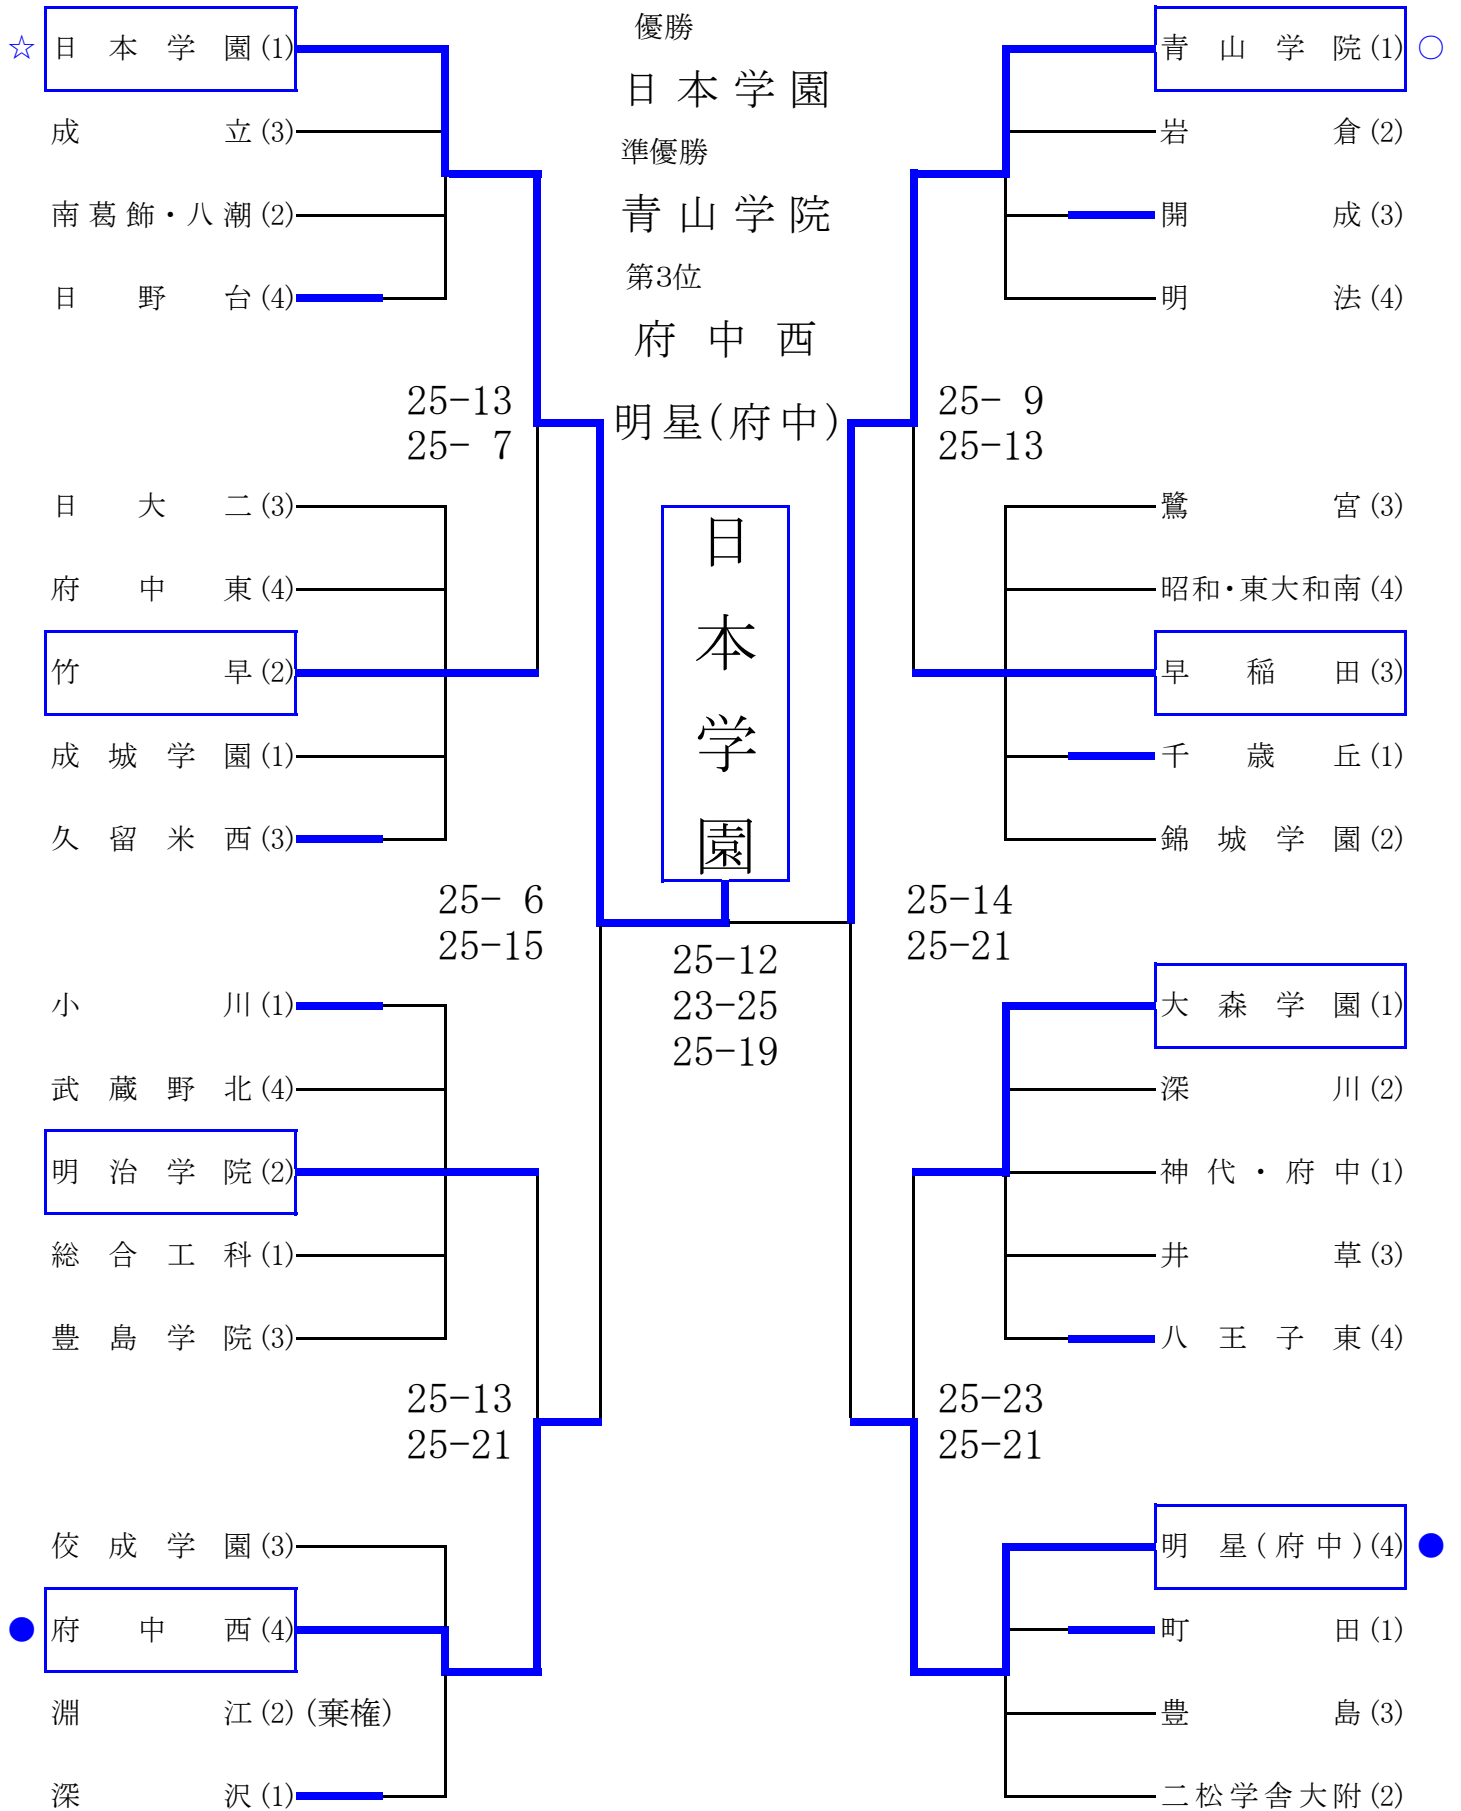

平成22年度 秋季大会

11/7

Cブロック