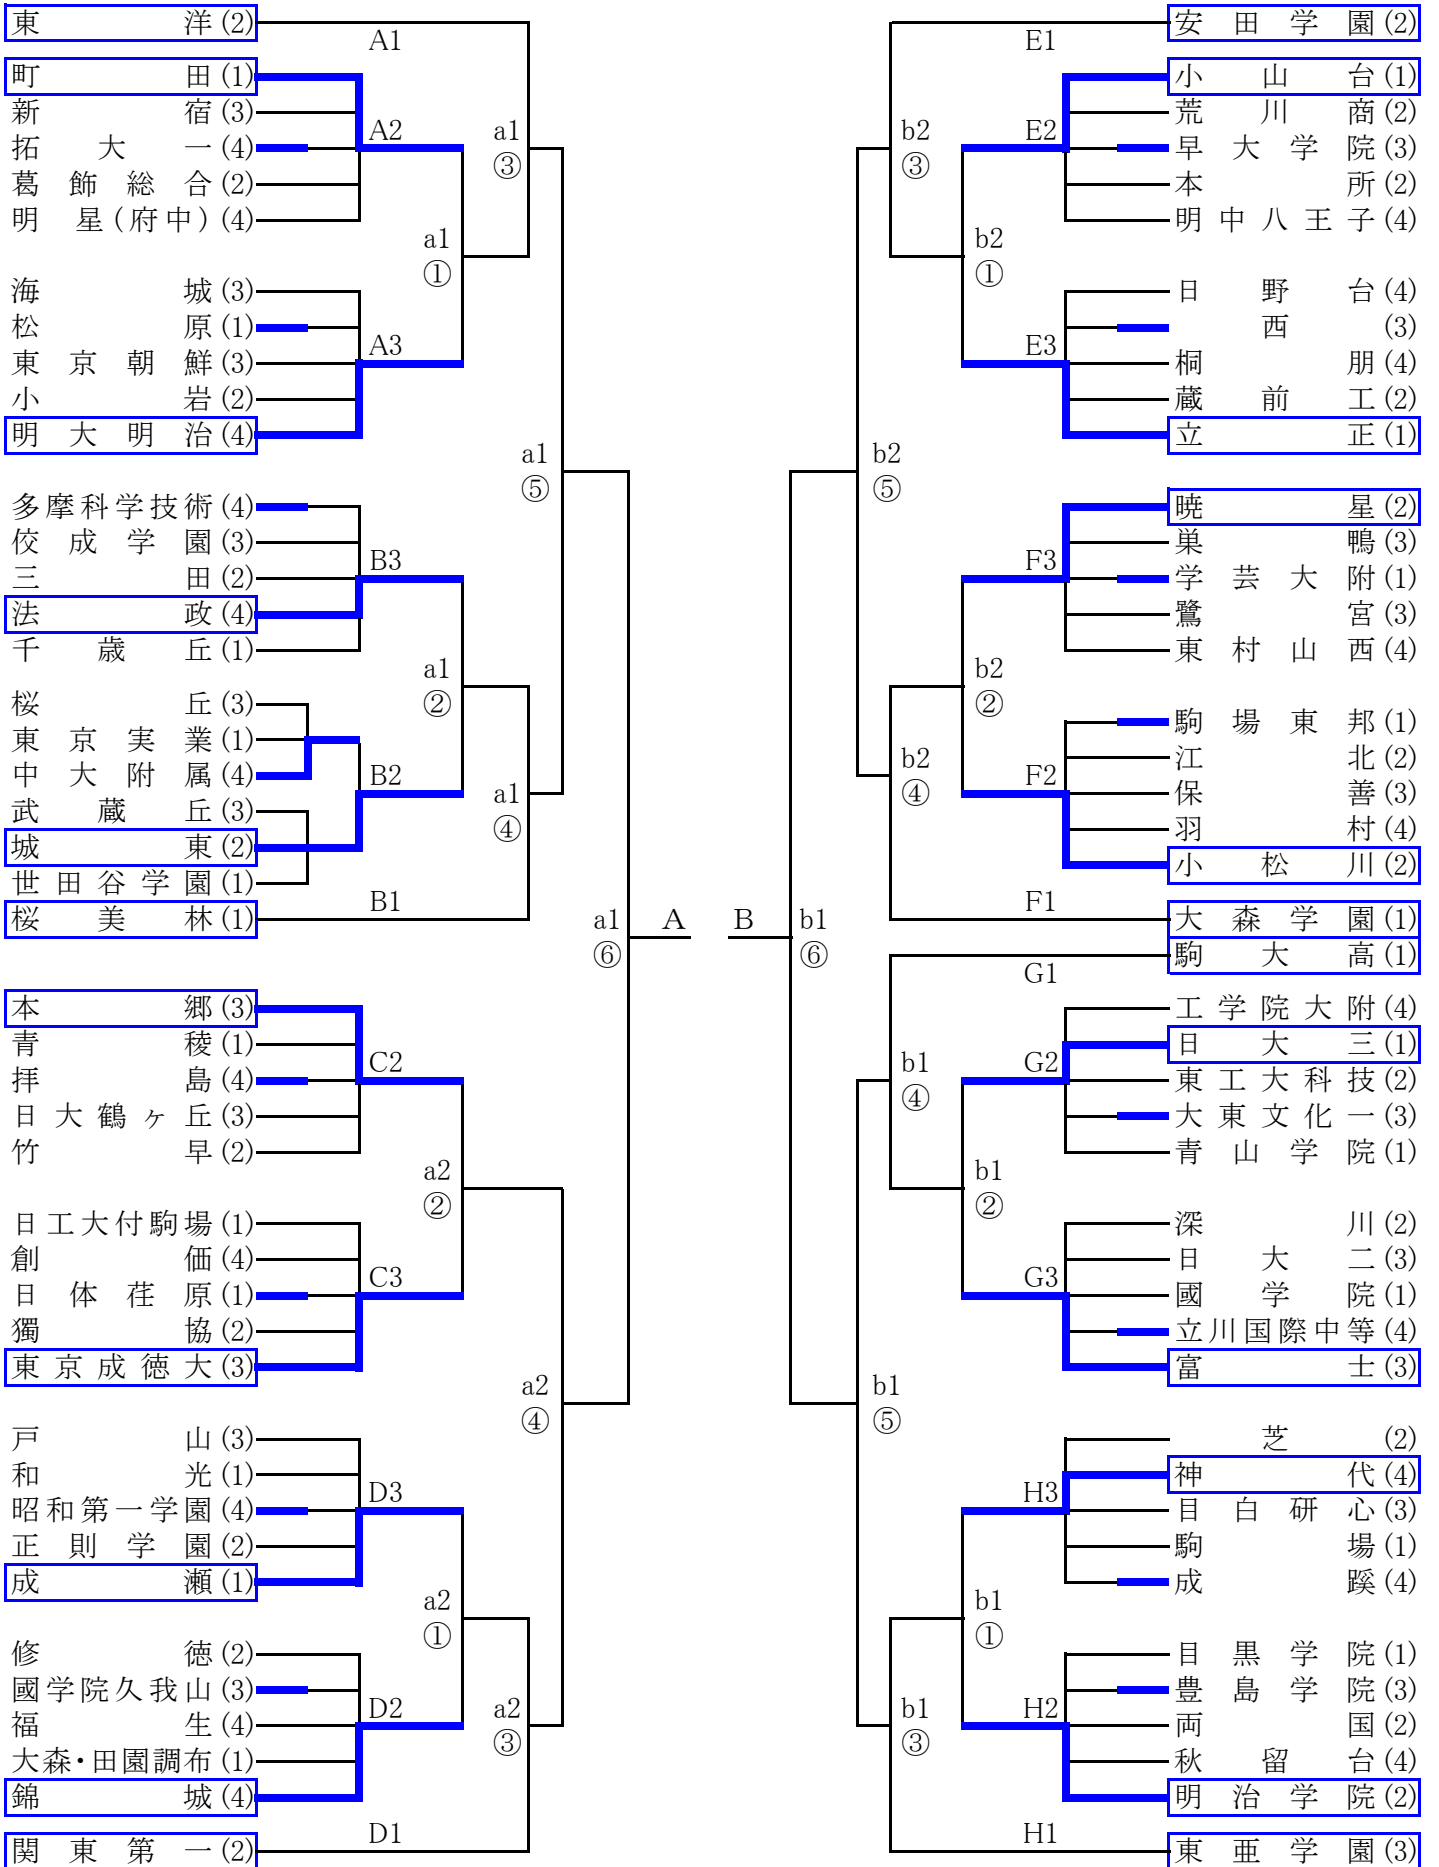

平成26年度 東京都高等学校総合体育大会兼国体選手選考会

6/15

…2日目出場

平成26年度 東京都高等学校総合体育大会兼国体選手選考会

6/15

…2日目出場