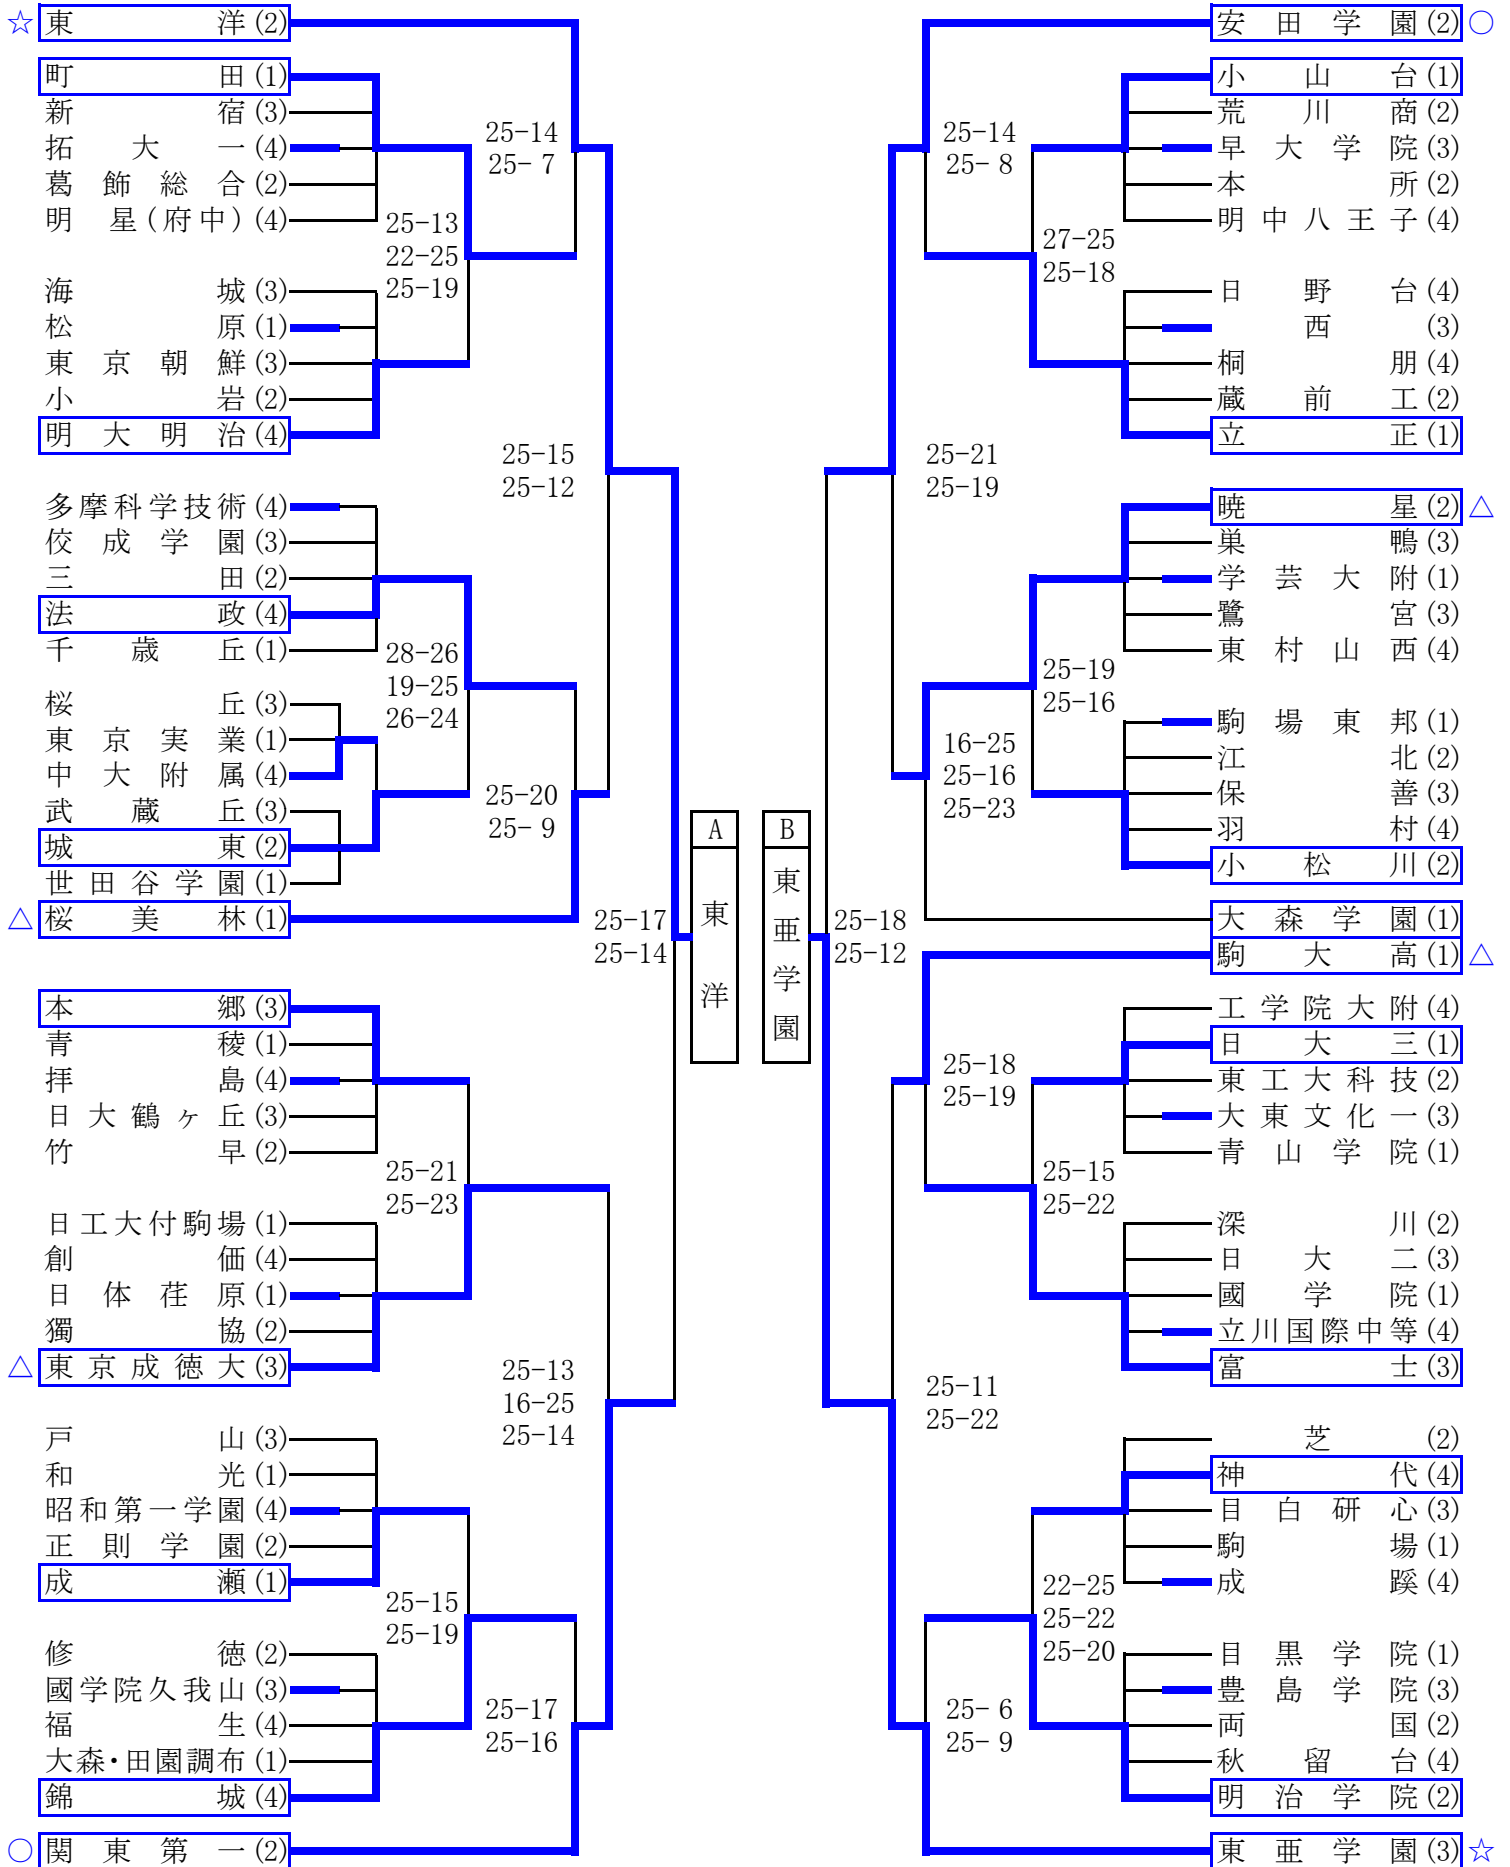

平成26年度 東京都高等学校総合体育大会兼国体選手選考会

☆…ベスト4、○…ベスト8、△…ベスト16、  …2日目出場

平成26年度 東京都高等学校総合体育大会兼国体選手選考会

☆…ベスト4、○…ベスト8、△…ベスト16、  …2日目出場