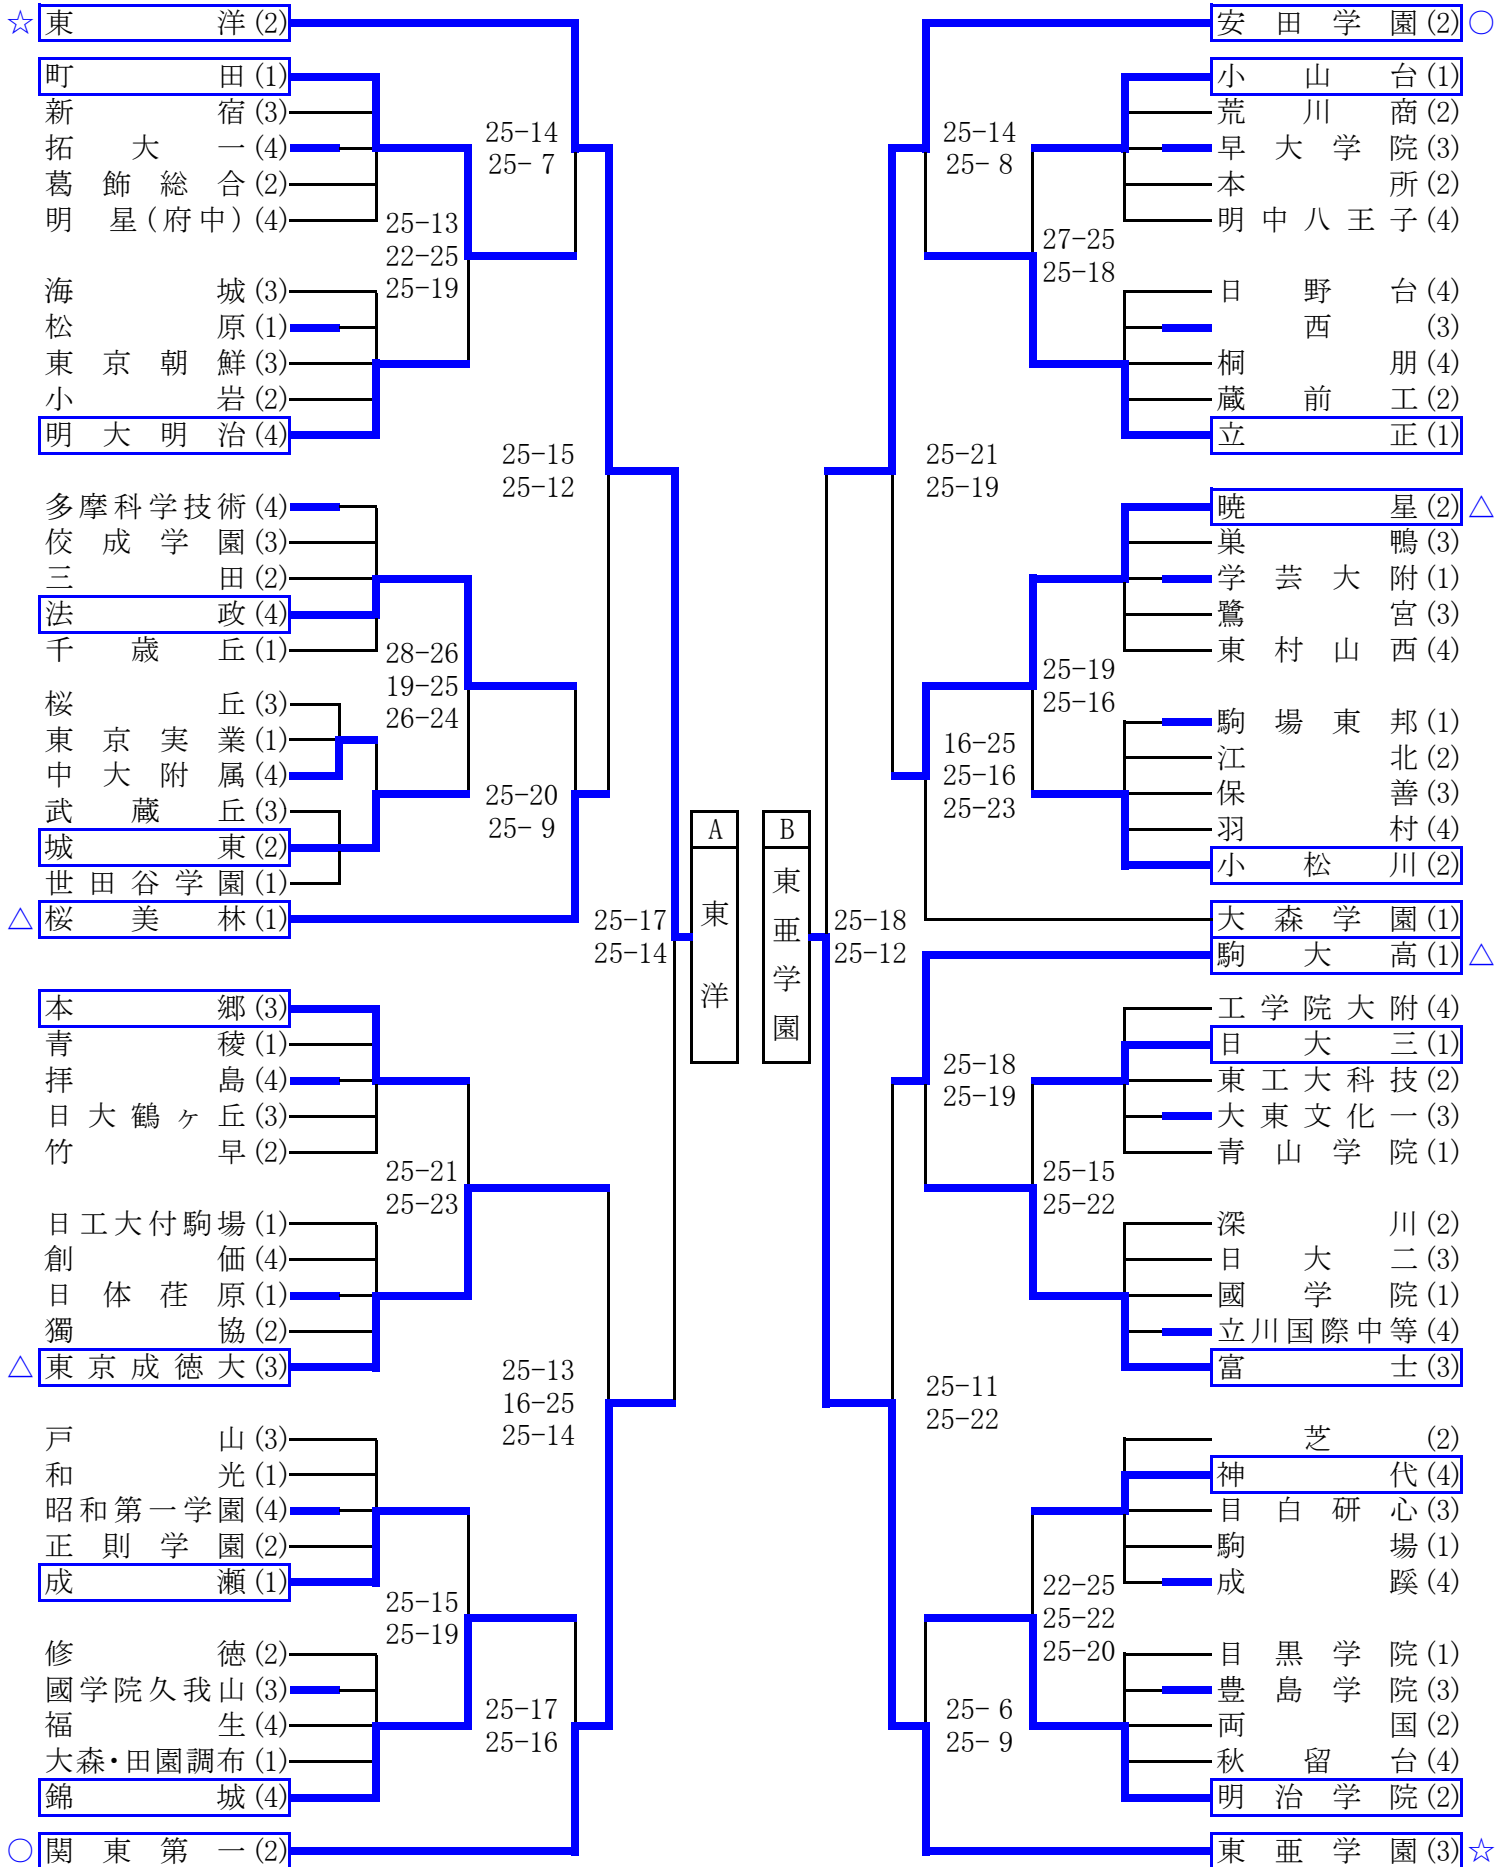

平成26年度 東京都高等学校総合体育大会兼国体選手選考会

☆…ベスト4、○…ベスト8、△…ベスト16、  …2日目出場

平成26年度 東京都高等学校総合体育大会兼国体選手選考会

☆…ベスト4、○…ベスト8、△…ベスト16、□…2日目出場