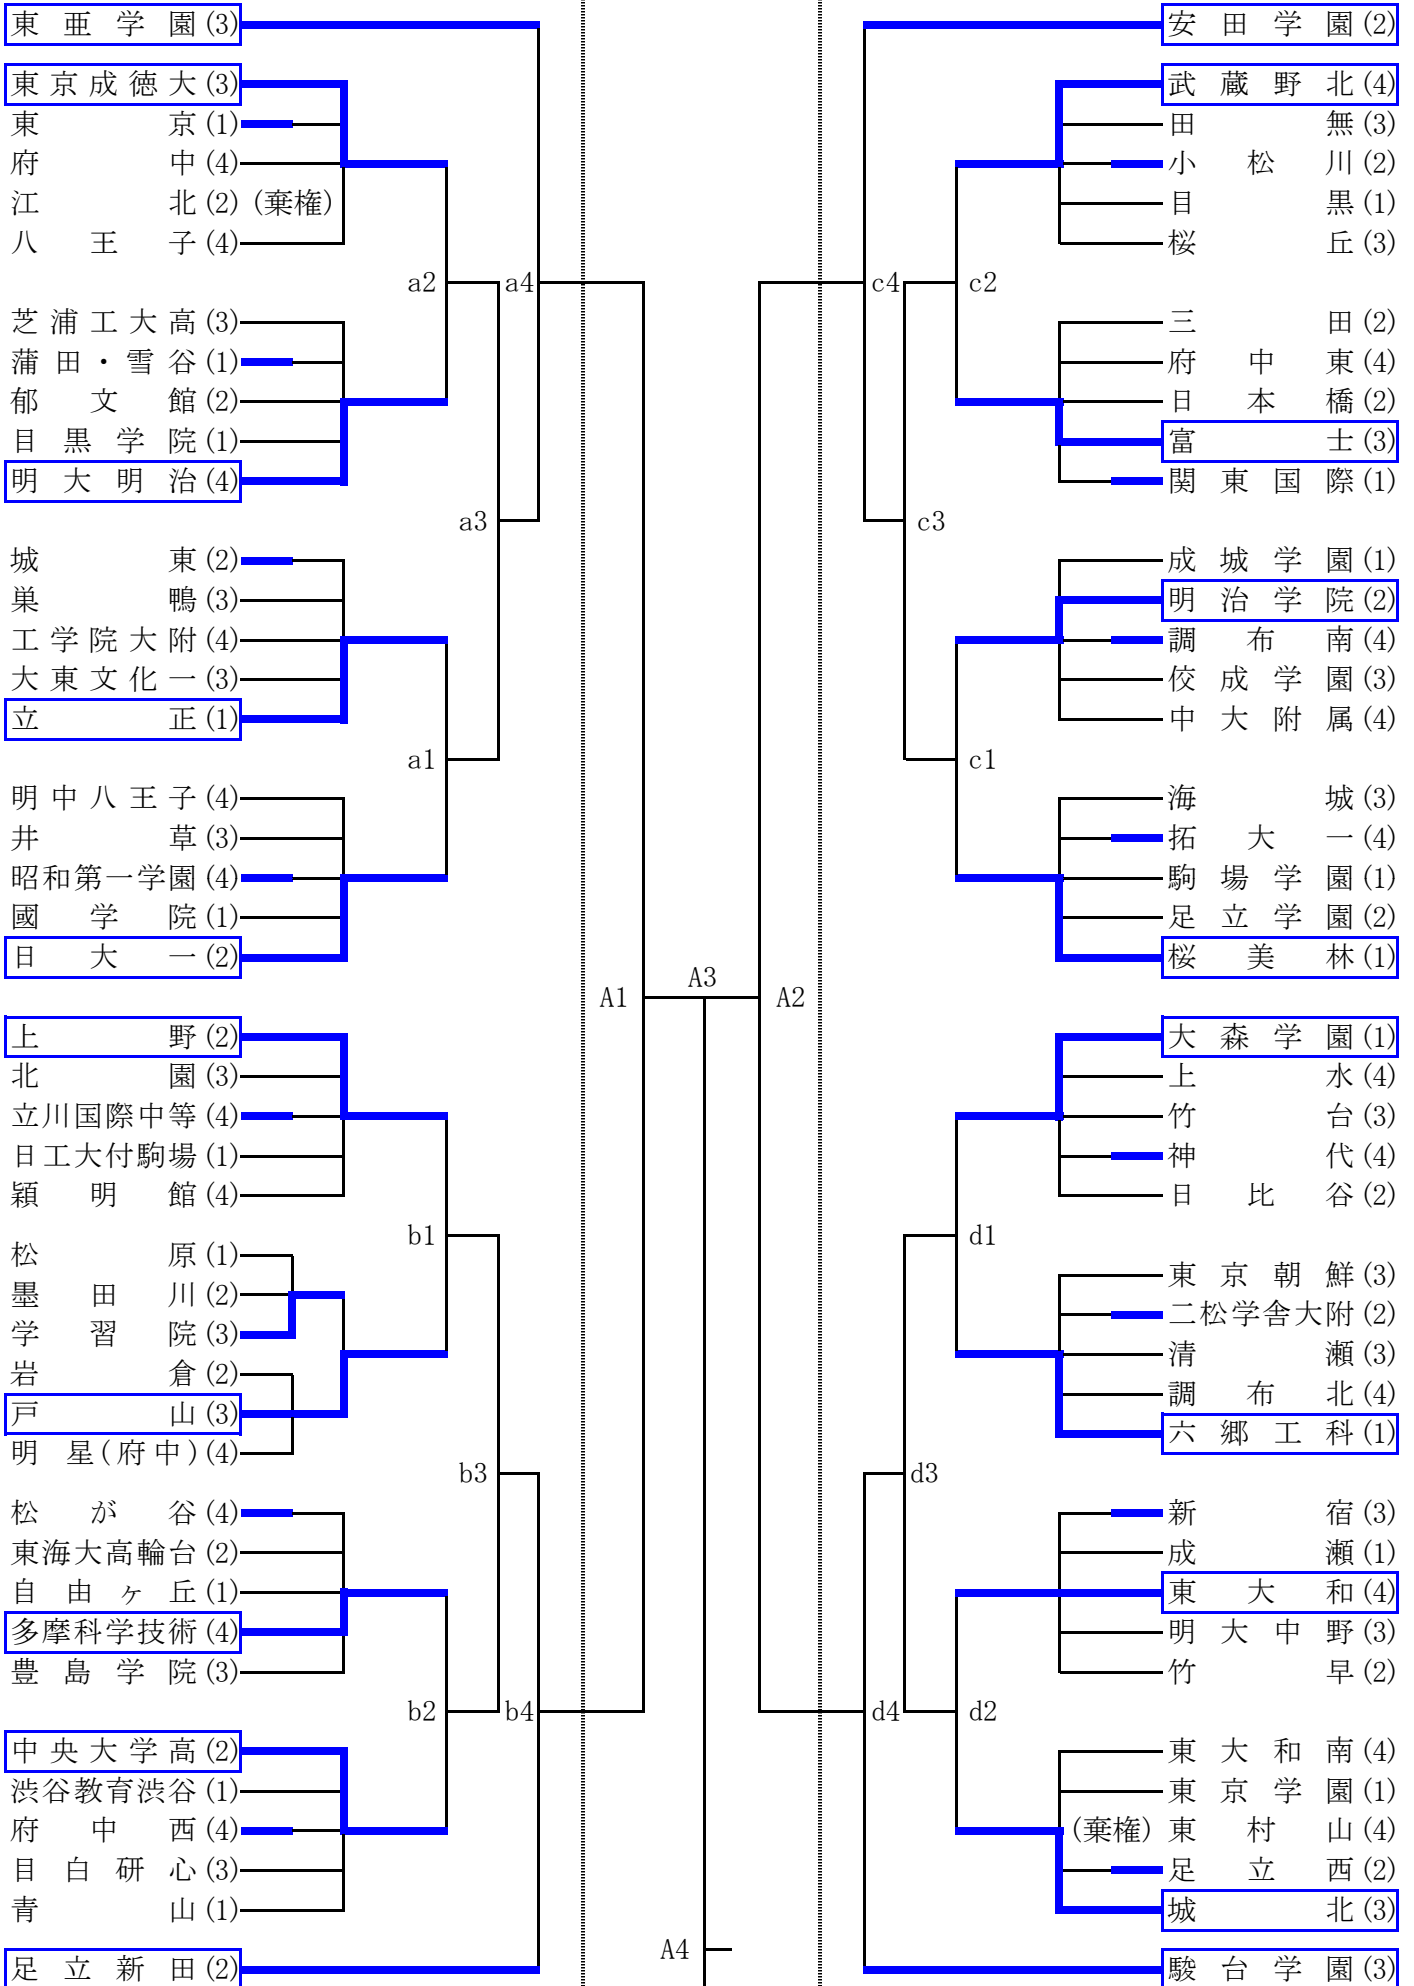

平成26年度 関東大会東京都予選会

4/29

5/3

4/29

…2日目出場

平成26年度 関東大会東京都予選会

4/29

5/3

4/29

…2日目出場