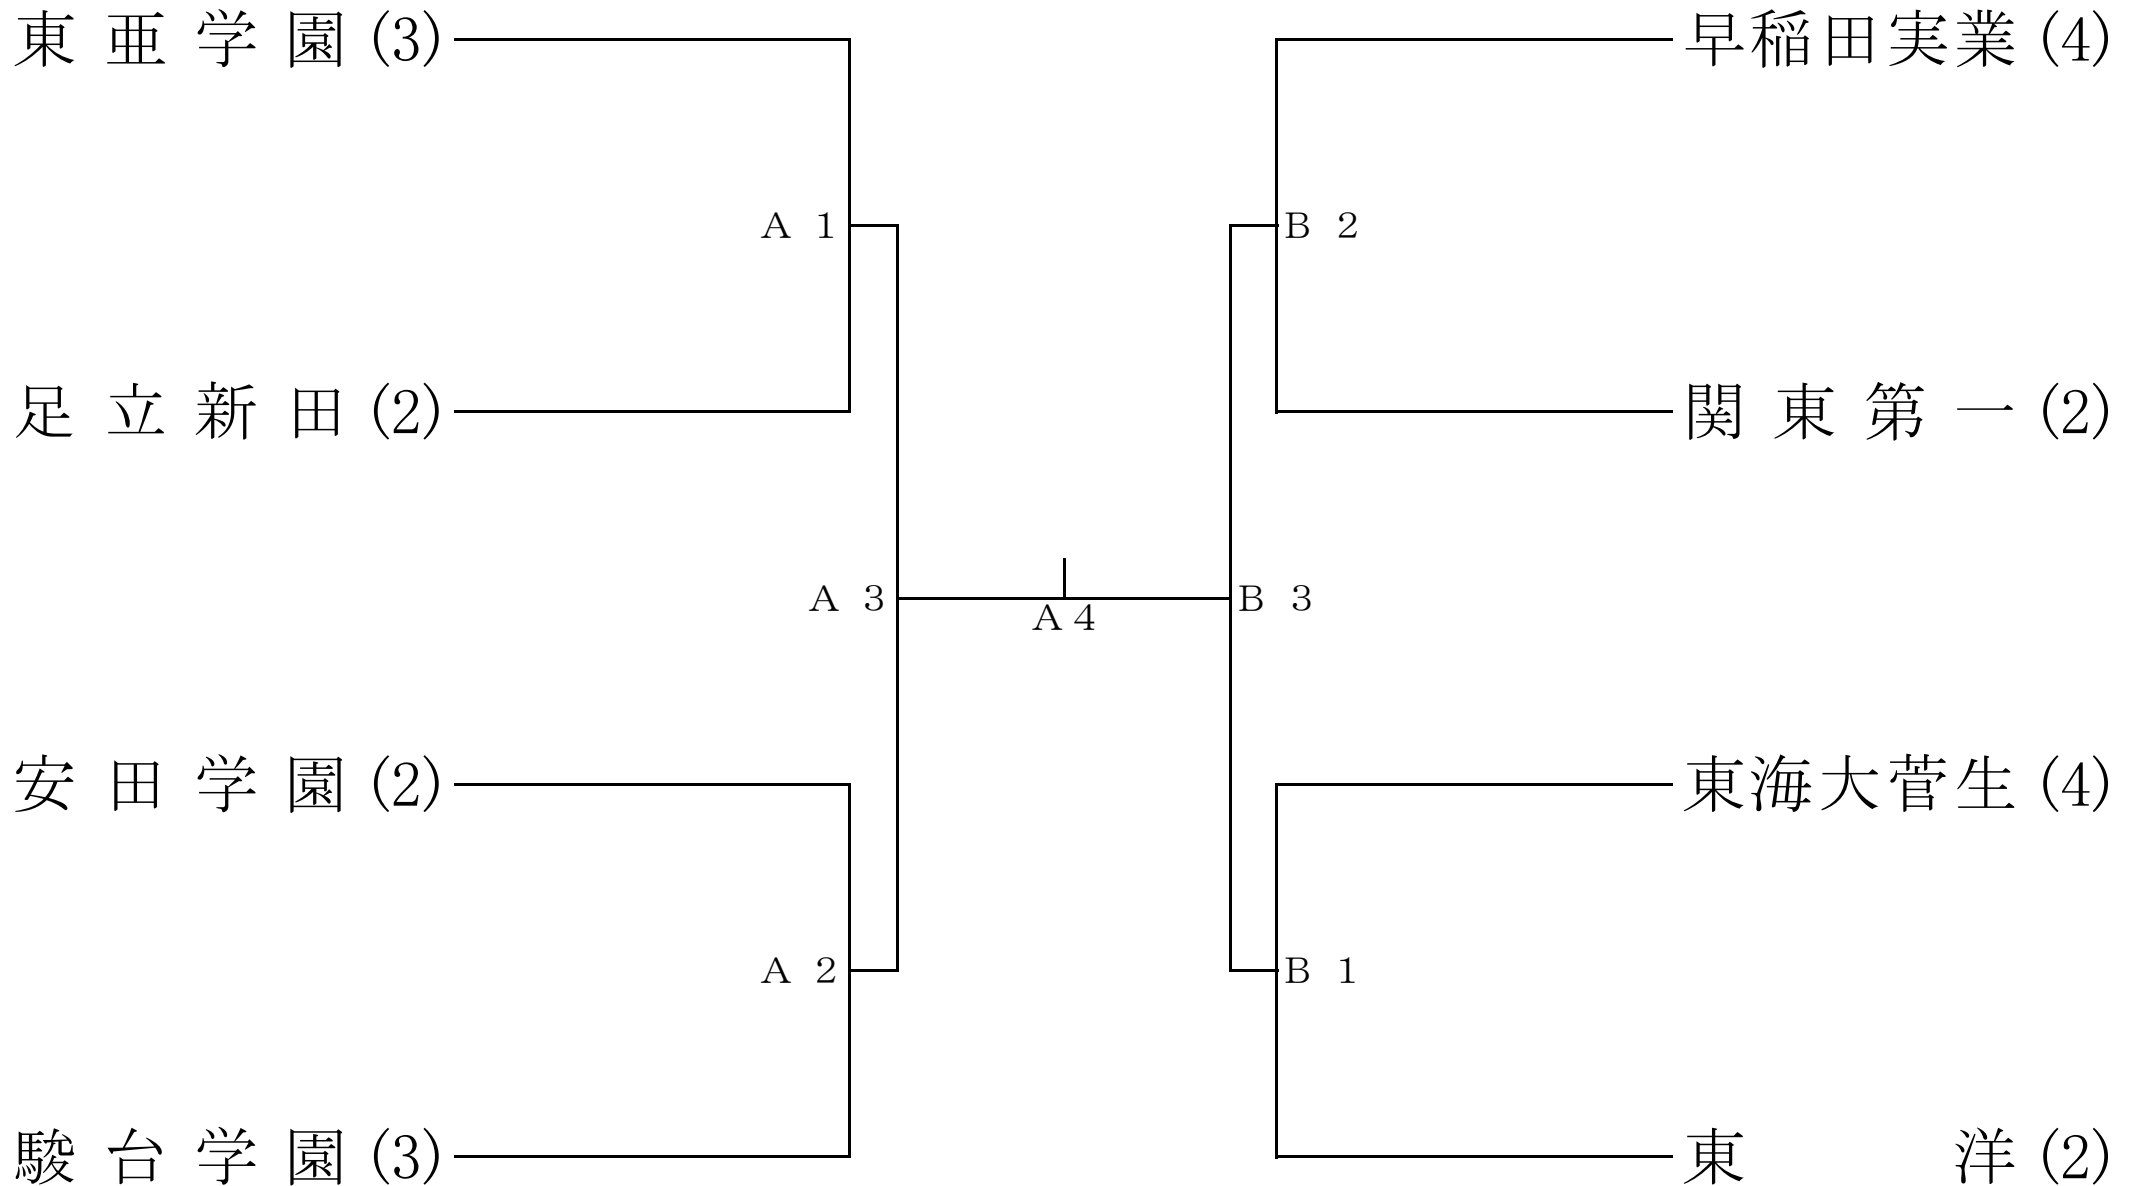

平成26年度 関東大会東京都予選会

○…ベスト8、△…ベスト16、□…2日目出場

平成26年度 関東大会東京都予選会

○…ベスト8、△…ベスト16、□…2日目出場

平成26年度 関東大会東京都予選会 第3日目 5/3

ベスト8 トーナメント戦

会場:中大附属高校 試合開始 10:15

平成26年度 関東大会東京都予選会 第3日目 5/3
 ベスト16 順位決定リーグ戦
 会場:東京電機大学高校 試合開始 9:45

出場チーム	
a	日大 一 (2)
b	上野 (2)
c	桜美林 (1)
d	大森学園 (1)
e	聖徳学園 (4)
f	日本学園 (1)
g	駒大高 (1)
h	多摩大目黒 (1)

Cコート	試合順	Dコート
日大 一 - 上野	第1試合	聖徳学園 - 日本学園
桜美林 - 大森学園	第2試合	駒大高 - 多摩大目黒
(20分)	(休憩)	(20分)
日大 一 - 桜美林	第3試合	聖徳学園 - 駒大高
上野 - 大森学園	第4試合	日本学園 - 多摩大目黒
(20分)	(休憩)	(20分)
日大 一 - 大森学園	第5試合	聖徳学園 - 多摩大目黒
上野 - 桜美林	第6試合	日本学園 - 駒大高

<順位決定リーグ戦 注意事項>

- ・リーグ戦の組み合わせ抽選は行わず、2日目のa～d、e～hコートのチームをそれぞれグループとする。
- ・各コートのリーグ戦で上位2チームが決定した時、残りの試合は行わない。
- ・3ボールシステムで行う。ラインジャッジは補助役員が担当する。
- ・記録、点示は同じコートの試合のない2チームから出すこと。