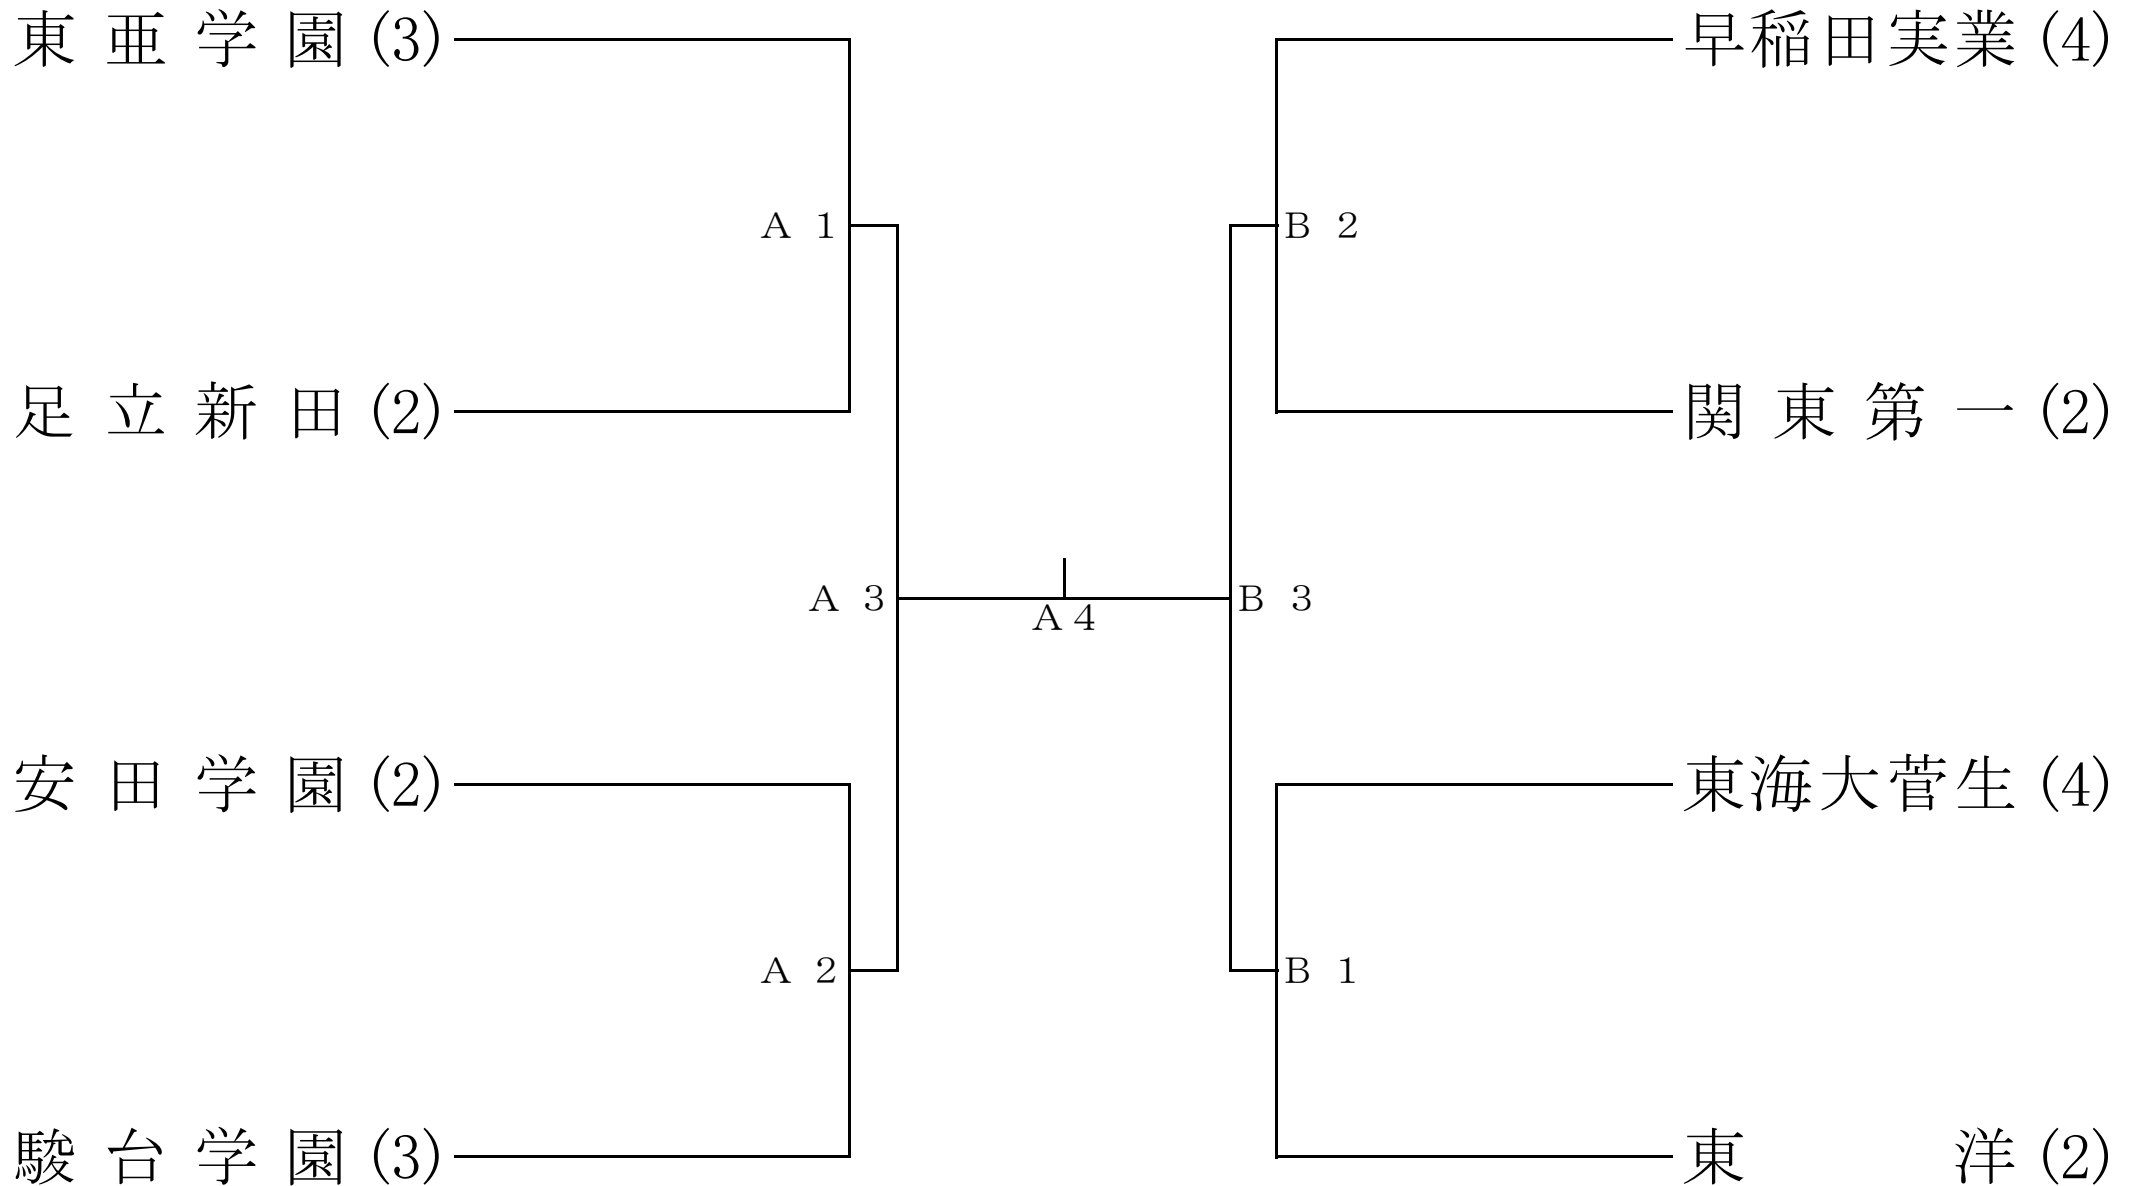

平成26年度 関東大会東京都予選会

○…ベスト8、△…ベスト16、□…2日目出場

平成26年度 関東大会東京都予選会

○…ベスト8、△…ベスト16、□…2日目出場

平成26年度 関東大会東京都予選会 第3日目 5/3

ベスト8 トーナメント戦

会場:中大附属高校 試合開始 10:15

平成26年度 関東大会東京都予選会 第3日目 5/3
 ベスト16 順位決定リーグ戦
 会場:東京電機大学高校 試合開始 9:45

出場チーム	
a	日大一 (2)
b	上野 (2)
c	桜美林 (1)
d	大森学園 (1)
e	聖徳学園 (4)
f	日本学園 (1)
g	駒大高 (1)
h	多摩大目黒 (1)

Cコート	試合順	Dコート
日大一 - 上野	第1試合	聖徳学園 - 日本学園
桜美林 - 大森学園	第2試合	駒大高 - 多摩大目黒
(20分)	(休憩)	(20分)
日大一 - 桜美林	第3試合	聖徳学園 - 駒大高
上野 - 大森学園	第4試合	日本学園 - 多摩大目黒
(20分)	(休憩)	(20分)
日大一 - 大森学園	第5試合	聖徳学園 - 多摩大目黒
上野 - 桜美林	第6試合	日本学園 - 駒大高

<順位決定リーグ戦 注意事項>

- ・リーグ戦の組み合わせ抽選は行わず、2日目のa～d、e～hコートのチームをそれぞれグループとする。
- ・各コートのリーグ戦で上位2チームが決定した時、残りの試合は行わない。
- ・3ボールシステムで行う。ラインジャッジは補助役員が担当する。
- ・記録、点示は同じコートの試合のない2チームから出すこと。