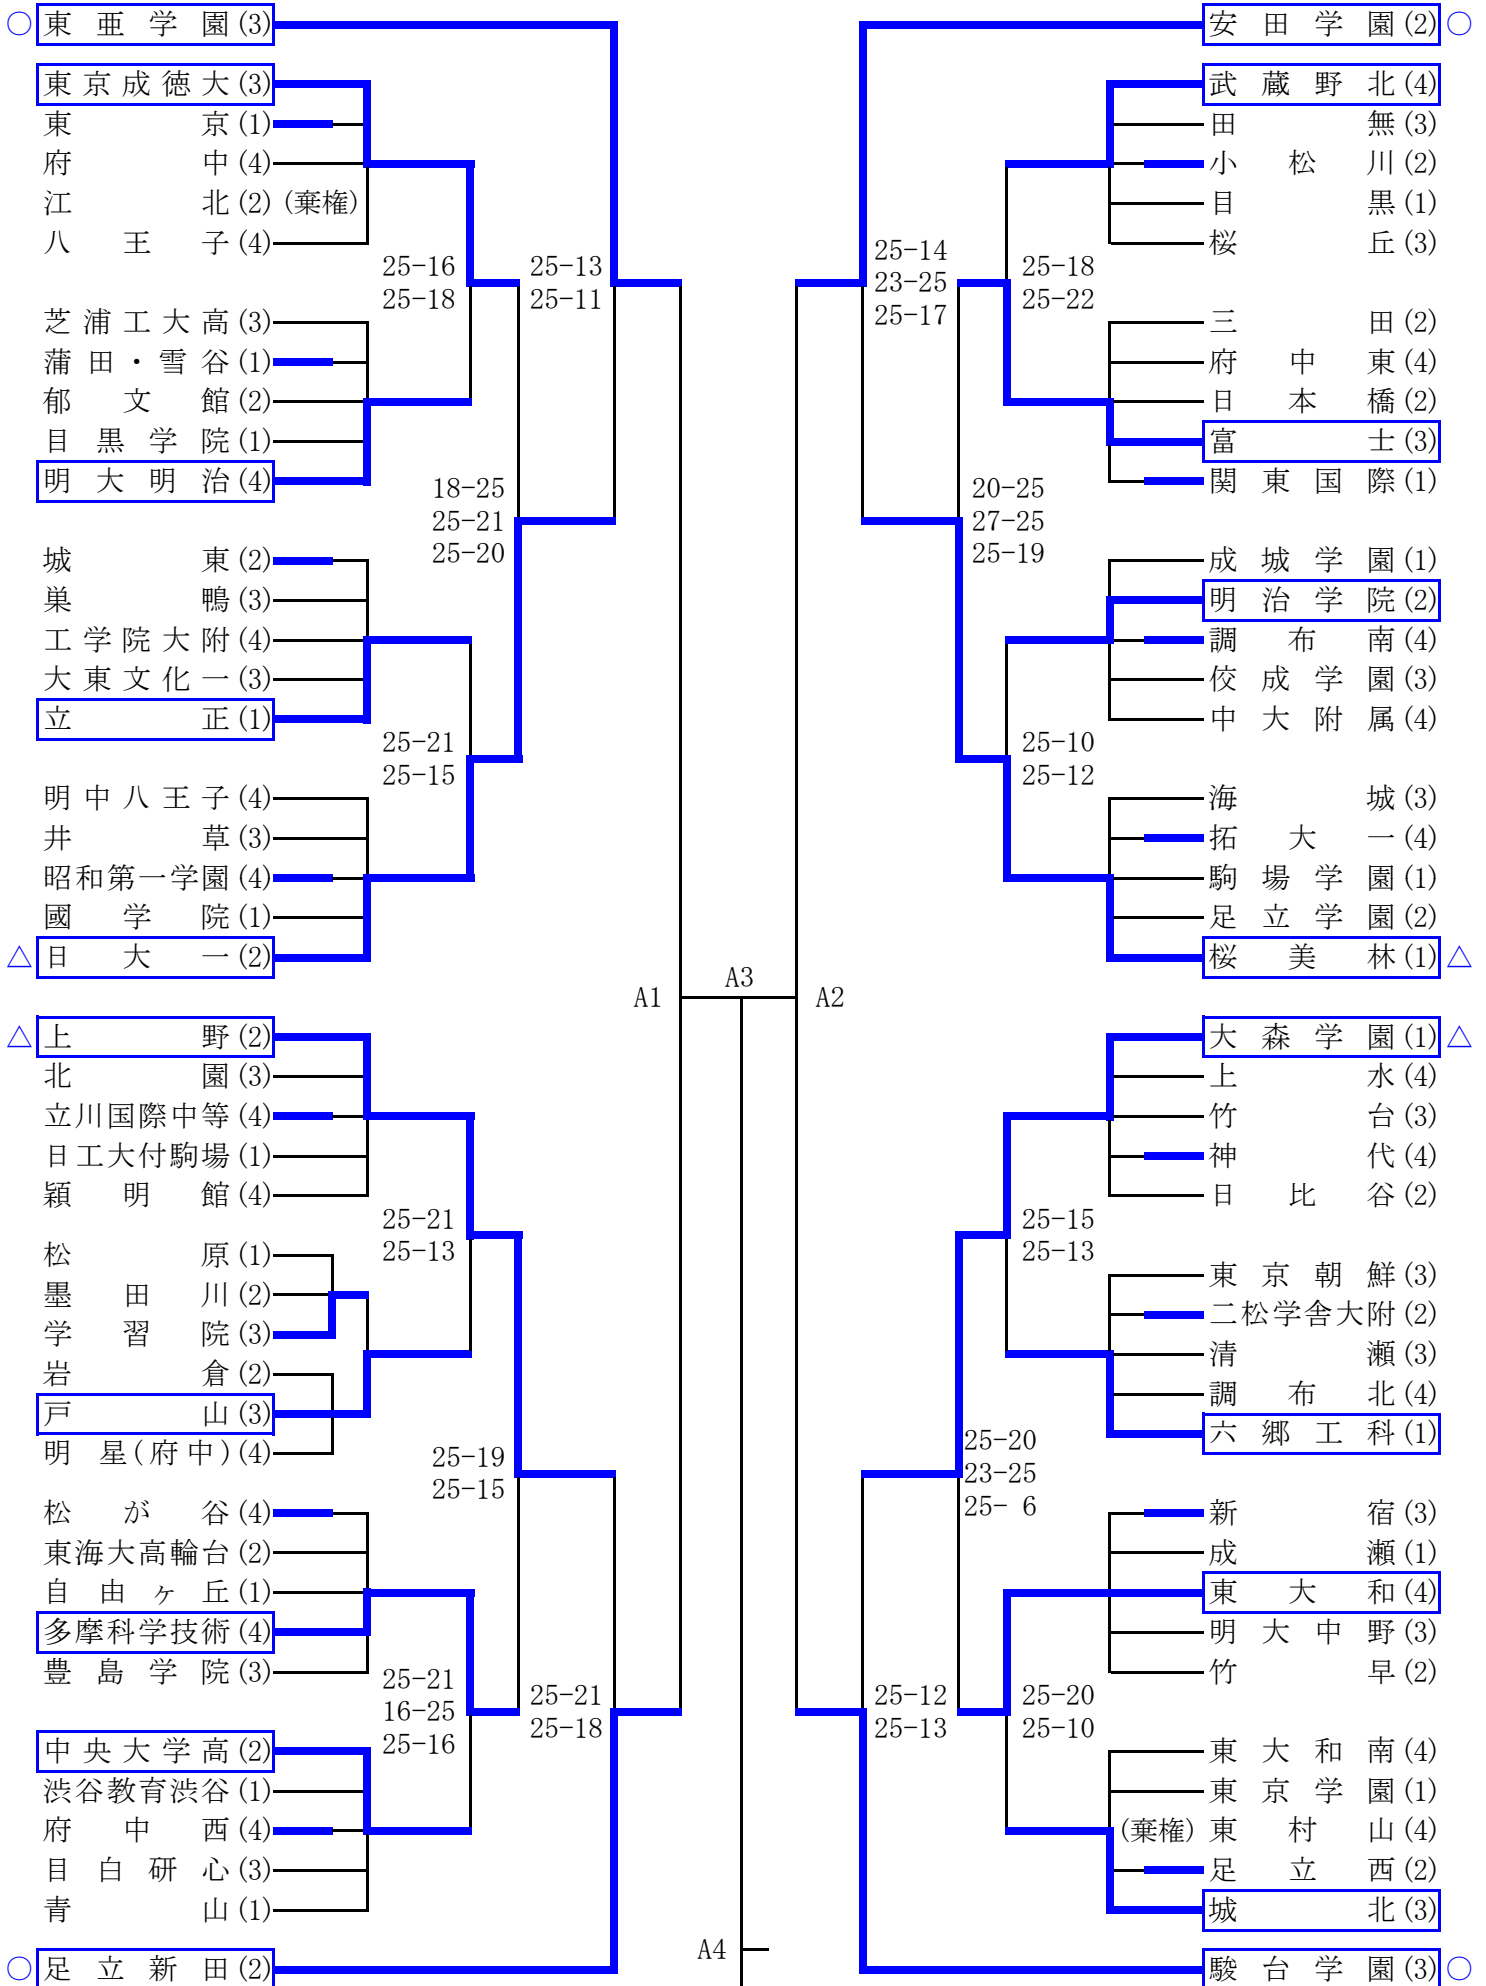

平成26年度 関東大会東京都予選会

○…ベスト8、△…ベスト16、□…2日目出場

平成26年度 関東大会東京都予選会

○…ベスト8、△…ベスト16、□…2日目出場

平成26年度 関東大会東京都予選会 第3日目 5/3

ベスト8 トーナメント戦

会場:中大附属高校 試合開始 10:15

平成26年度 関東大会東京都予選会 第3日目 5/3
 ベスト16 順位決定リーグ戦
 会場:東京電機大学高校 試合開始 9:45

出場チーム	
a	日大 一 (2)
b	上野 (2)
c	桜美林 (1)
d	大森学園 (1)
e	聖徳学園 (4)
f	日本学園 (1)
g	駒大高 (1)
h	多摩大目黒 (1)

Cコート	試合順	Dコート
日大 一 - 上野	第1試合	聖徳学園 - 日本学園
桜美林 - 大森学園	第2試合	駒大高 - 多摩大目黒
(20分)	(休憩)	(20分)
日大 一 - 桜美林	第3試合	聖徳学園 - 駒大高
上野 - 大森学園	第4試合	日本学園 - 多摩大目黒
(20分)	(休憩)	(20分)
日大 一 - 大森学園	第5試合	聖徳学園 - 多摩大目黒
上野 - 桜美林	第6試合	日本学園 - 駒大高

<順位決定リーグ戦 注意事項>

- ・リーグ戦の組み合わせ抽選は行わず、2日目のa～d、e～hコートのチームをそれぞれグループとする。
- ・各コートのリーグ戦で上位2チームが決定した時、残りの試合は行わない。
- ・3ボールシステムで行う。ラインジャッジは補助役員が担当する。
- ・記録、点示は同じコートの試合のない2チームから出すこと。