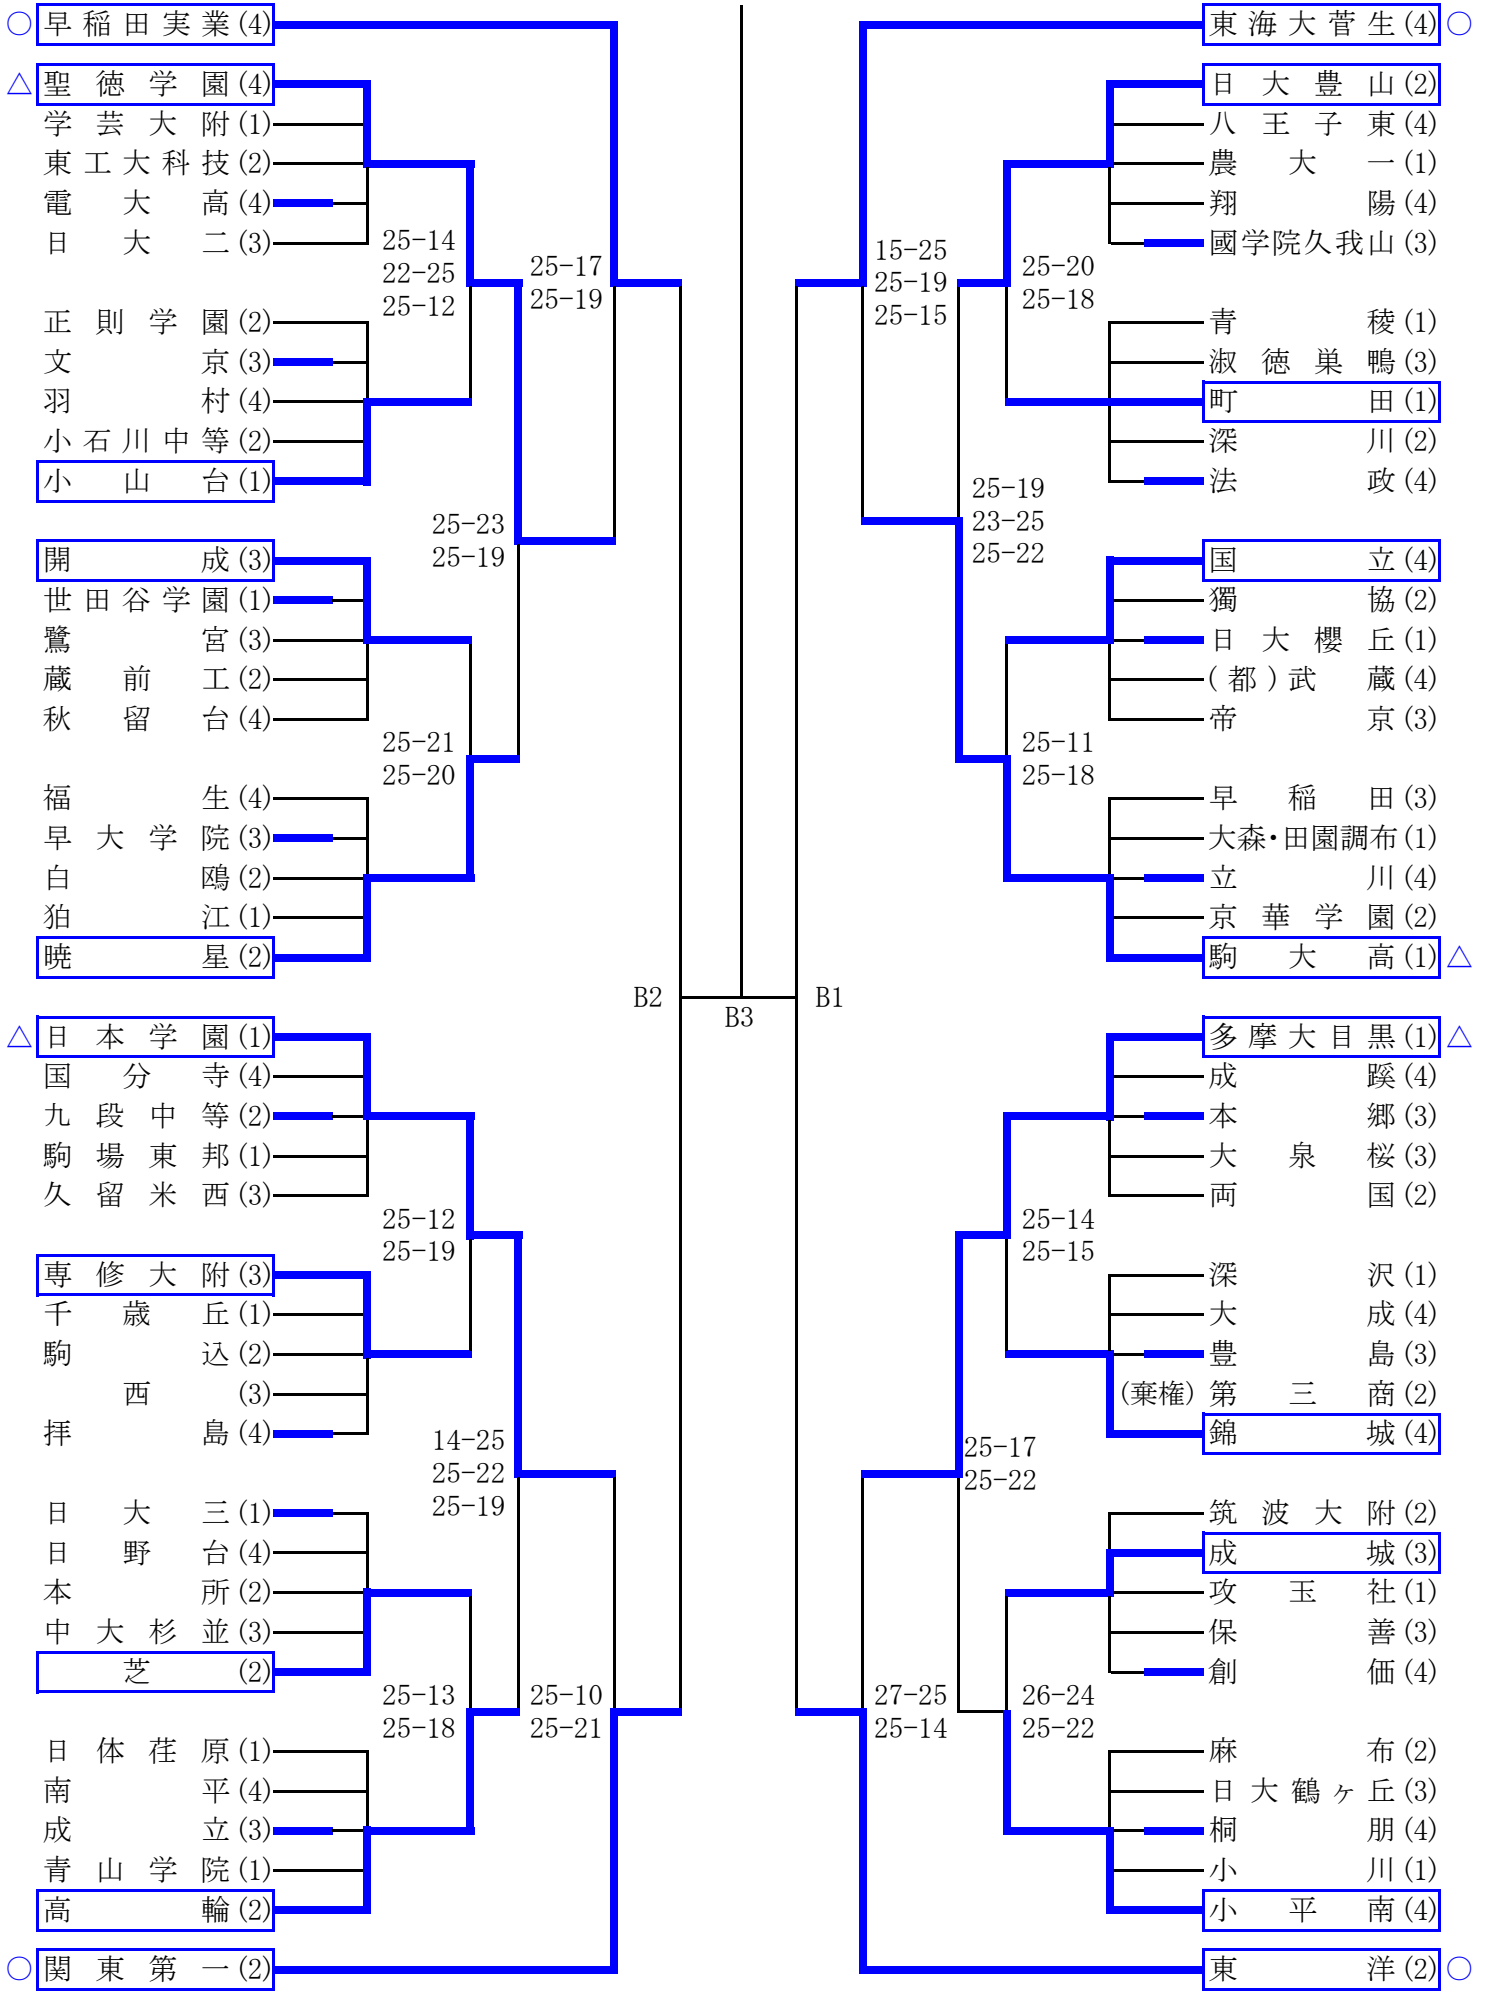

平成26年度 関東大会東京都予選会

○…ベスト8、△…ベスト16、□…2日目出場

平成26年度 関東大会東京都予選会

○…ベスト8、△…ベスト16、□…2日目出場

平成26年度 関東大会東京都予選会 第3日目 5/3

ベスト8 トーナメント戦

会場:中大附属高校 試合開始 10:15

平成26年度 関東大会東京都予選会 第3日目 5/3
 ベスト16 順位決定リーグ戦
 会場:東京電機大学高校 試合開始 9:45

出場チーム	
a	日大一 (2)
b	上野 (2)
c	桜美林 (1)
d	大森学園 (1)
e	聖徳学園 (4)
f	日本学園 (1)
g	駒大高 (1)
h	多摩大目黒 (1)

Cコート	試合順	Dコート
日大一 - 上野	第1試合	聖徳学園 - 日本学園
桜美林 - 大森学園	第2試合	駒大高 - 多摩大目黒
(20分)	(休憩)	(20分)
日大一 - 桜美林	第3試合	聖徳学園 - 駒大高
上野 - 大森学園	第4試合	日本学園 - 多摩大目黒
(20分)	(休憩)	(20分)
日大一 - 大森学園	第5試合	聖徳学園 - 多摩大目黒
上野 - 桜美林	第6試合	日本学園 - 駒大高

<順位決定リーグ戦 注意事項>

- ・リーグ戦の組み合わせ抽選は行わず、2日目のa～d、e～hコートのチームをそれぞれグループとする。
- ・各コートのリーグ戦で上位2チームが決定した時、残りの試合は行わない。
- ・3ボールシステムで行う。ラインジャッジは補助役員が担当する。
- ・記録、点示は同じコートの試合のない2チームから出すこと。