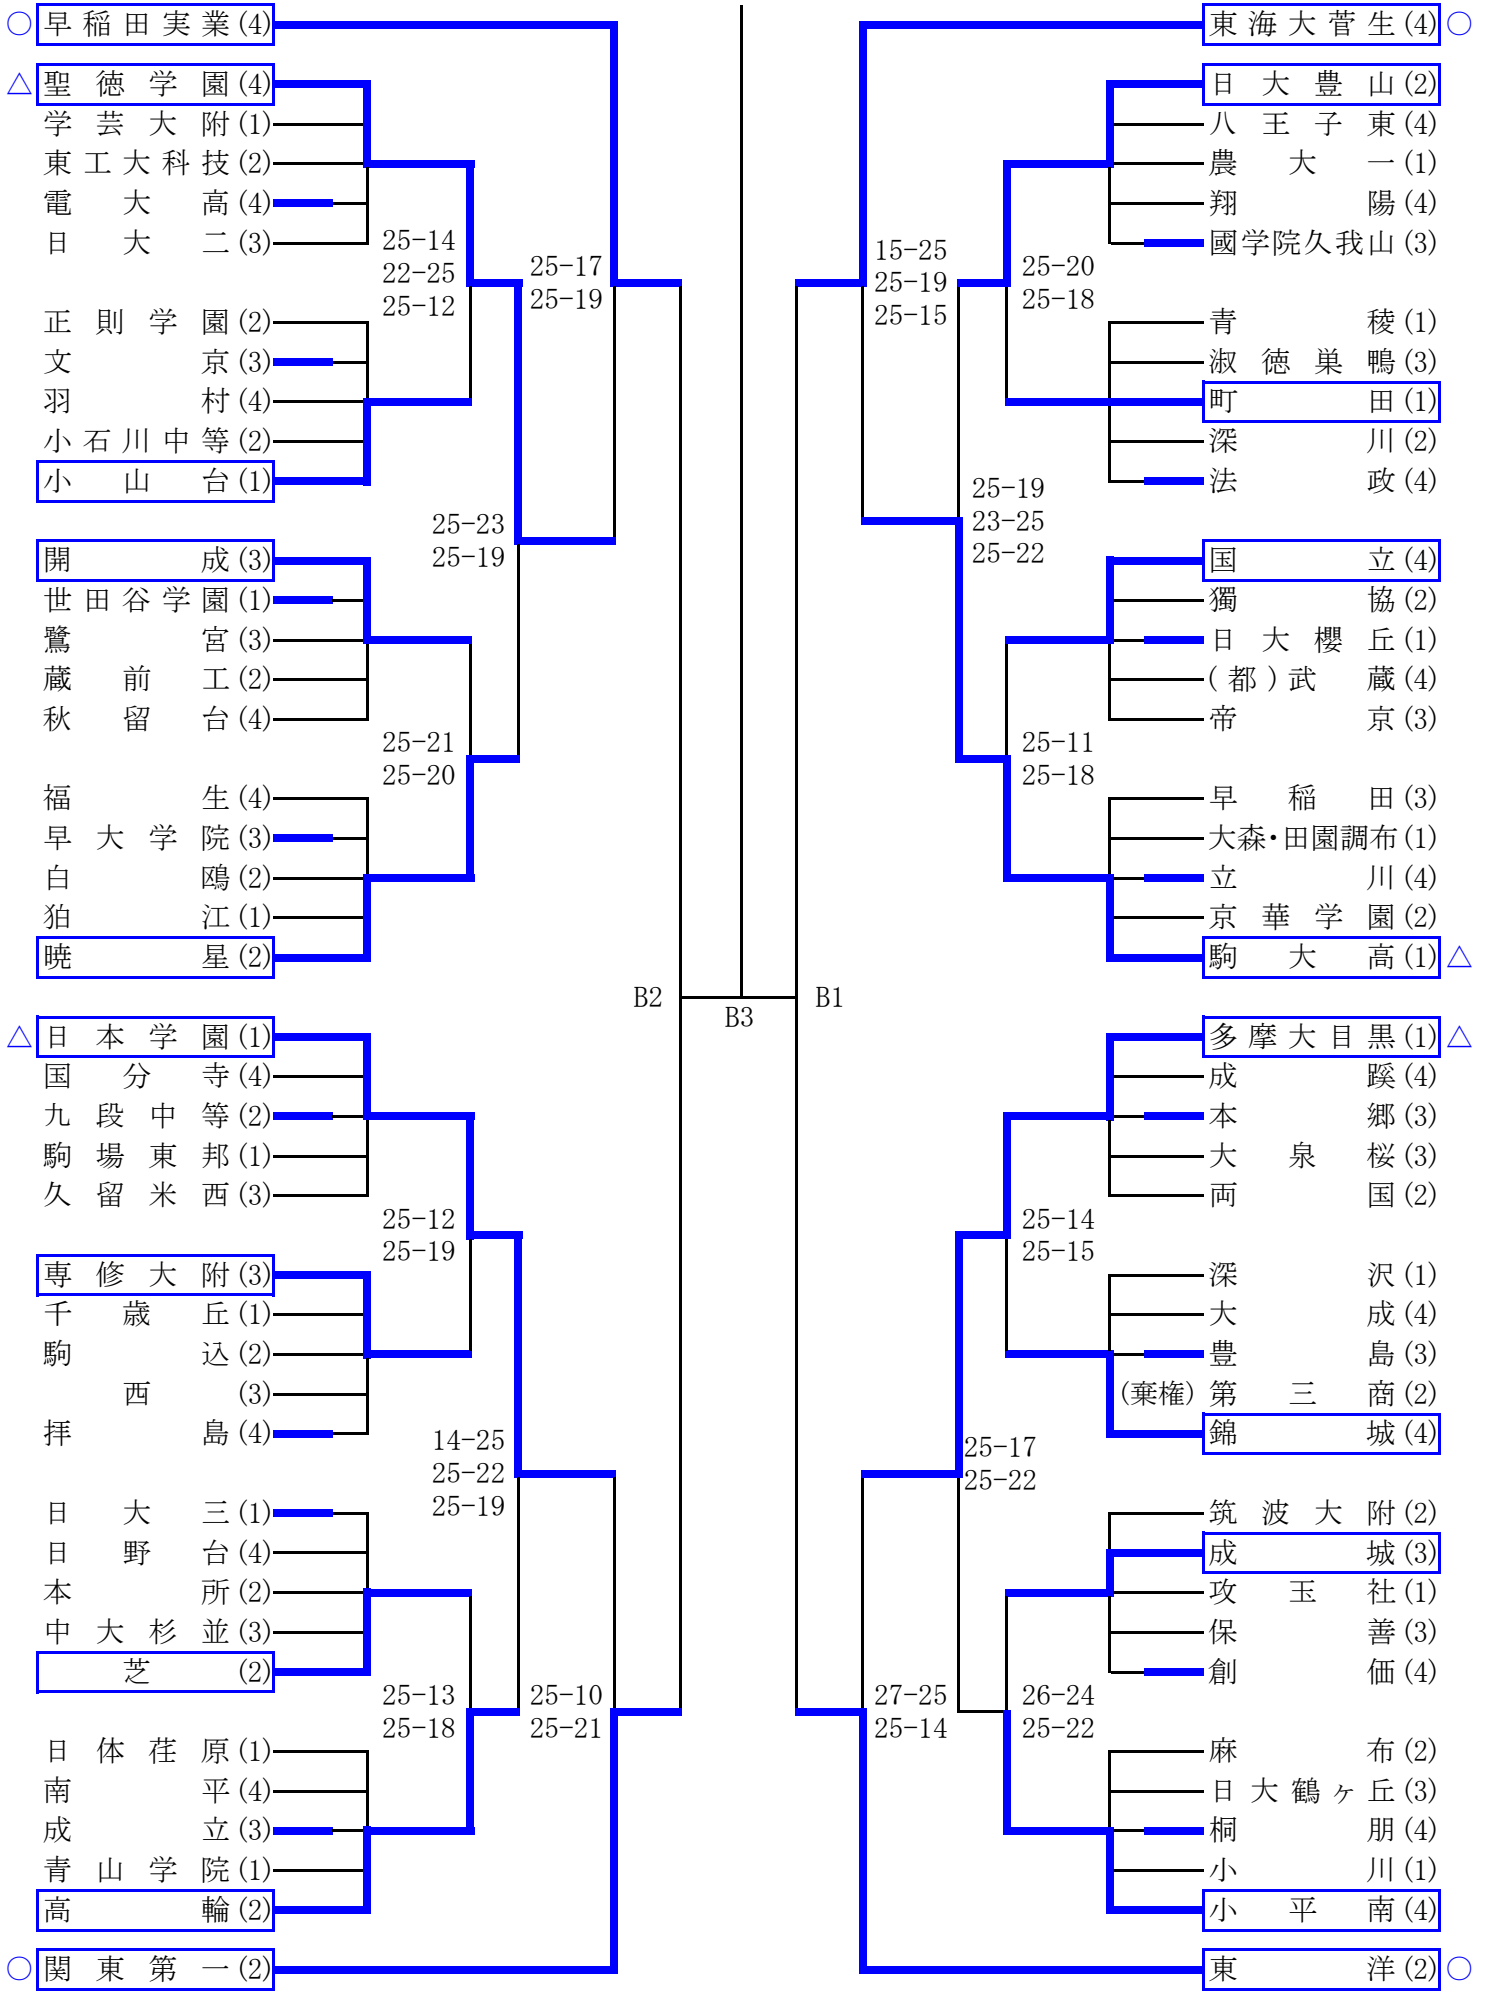

平成26年度 関東大会東京都予選会

○…ベスト8、△…ベスト16、□…2日目出場

平成26年度 関東大会東京都予選会

○…ベスト8、△…ベスト16、□…2日目出場

平成26年度 関東大会東京都予選会 第3日目 5/3

ベスト8 トーナメント戦

会場:中大附属高校 試合開始 10:15

平成26年度 関東大会東京都予選会 第3日目 5/3
 ベスト16 順位決定リーグ戦
 会場:東京電機大学高校 試合開始 9:45

出場チーム	
a	日大 一 (2)
b	上野 (2)
c	桜美林 (1)
d	大森学園 (1)
e	聖徳学園 (4)
f	日本学園 (1)
g	駒大高 (1)
h	多摩大目黒 (1)

Cコート	試合順	Dコート
日大 一 - 上野	第1試合	聖徳学園 - 日本学園
桜美林 - 大森学園	第2試合	駒大高 - 多摩大目黒
(20分)	(休憩)	(20分)
日大 一 - 桜美林	第3試合	聖徳学園 - 駒大高
上野 - 大森学園	第4試合	日本学園 - 多摩大目黒
(20分)	(休憩)	(20分)
日大 一 - 大森学園	第5試合	聖徳学園 - 多摩大目黒
上野 - 桜美林	第6試合	日本学園 - 駒大高

<順位決定リーグ戦 注意事項>

- ・リーグ戦の組み合わせ抽選は行わず、2日目のa～d、e～hコートのチームをそれぞれグループとする。
- ・各コートのリーグ戦で上位2チームが決定した時、残りの試合は行わない。
- ・3ボールシステムで行う。ラインジャッジは補助役員が担当する。
- ・記録、点示は同じコートの試合のない2チームから出すこと。