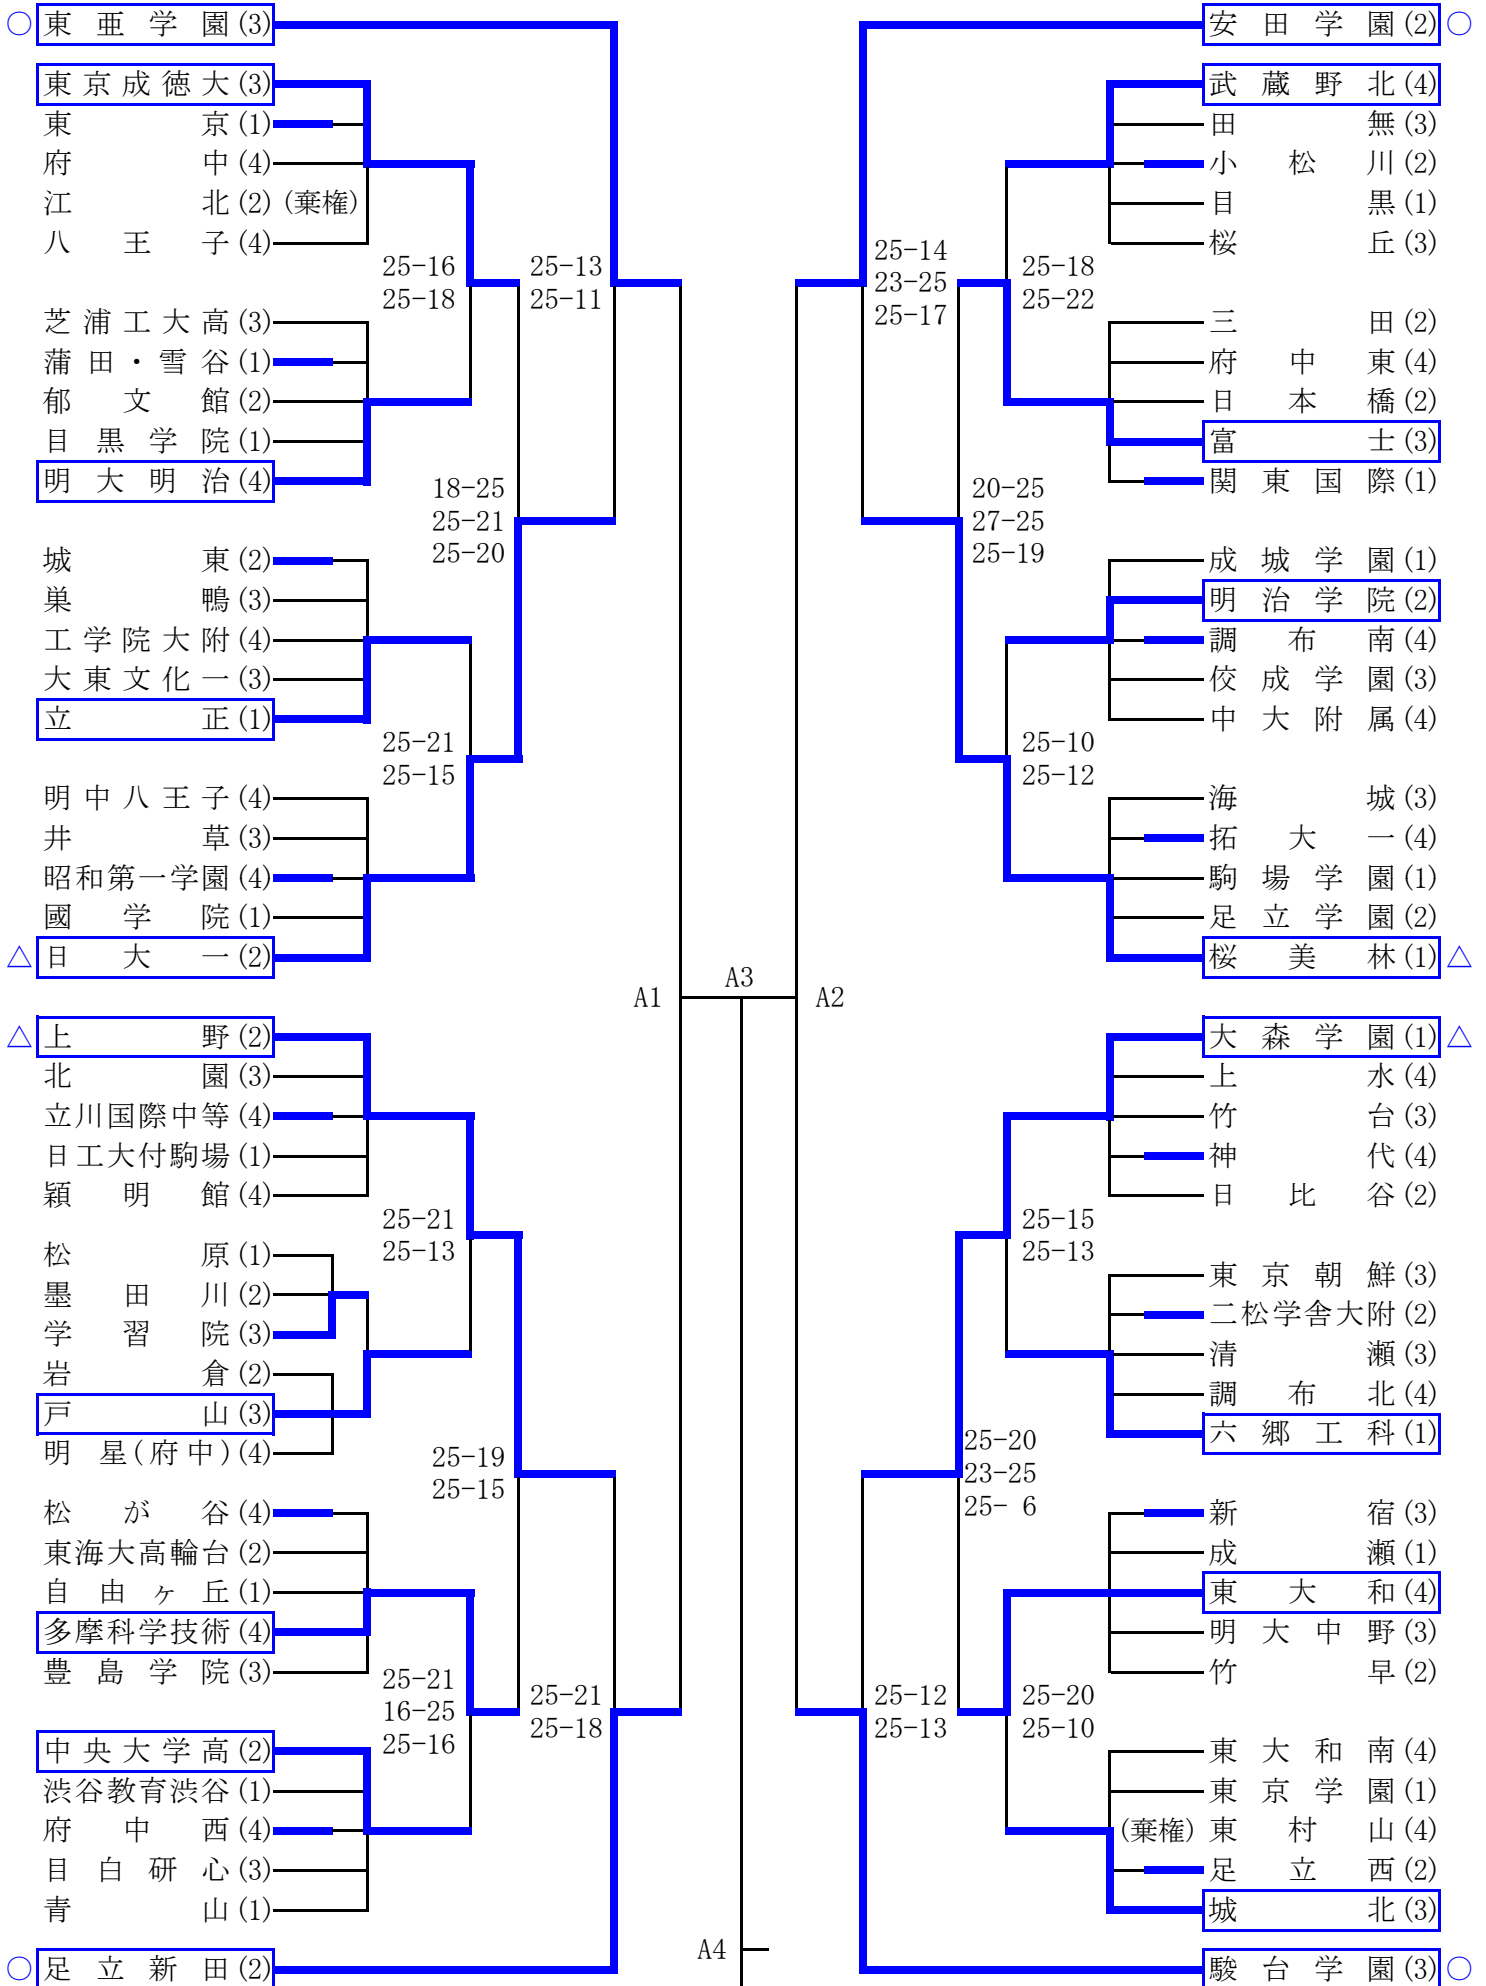

平成26年度 関東大会東京都予選会

○…ベスト8、△…ベスト16、□…2日目出場

平成26年度 関東大会東京都予選会

○…ベスト8、△…ベスト16、□…2日目出場

平成26年度 関東大会東京都予選会 第3日目 5/3

ベスト8 トーナメント戦

会場:中大附属高校 試合開始 10:15

平成26年度 関東大会東京都予選会 第3日目 5/3
 ベスト16 順位決定リーグ戦
 会場:東京電機大学高校 試合開始 9:45

出場チーム	
a	日大一 (2)
b	上野 (2)
c	桜美林 (1)
d	大森学園 (1)
e	聖徳学園 (4)
f	日本学園 (1)
g	駒大高 (1)
h	多摩大目黒 (1)

Cコート	試合順	Dコート
日大一 - 上野	第1試合	聖徳学園 - 日本学園
桜美林 - 大森学園	第2試合	駒大高 - 多摩大目黒
(20分)	(休憩)	(20分)
日大一 - 桜美林	第3試合	聖徳学園 - 駒大高
上野 - 大森学園	第4試合	日本学園 - 多摩大目黒
(20分)	(休憩)	(20分)
日大一 - 大森学園	第5試合	聖徳学園 - 多摩大目黒
上野 - 桜美林	第6試合	日本学園 - 駒大高

<順位決定リーグ戦 注意事項>

- ・リーグ戦の組み合わせ抽選は行わず、2日目のa～d、e～hコートのチームをそれぞれグループとする。
- ・各コートのリーグ戦で上位2チームが決定した時、残りの試合は行わない。
- ・3ボールシステムで行う。ラインジャッジは補助役員が担当する。
- ・記録、点示は同じコートの試合のない2チームから出すこと。