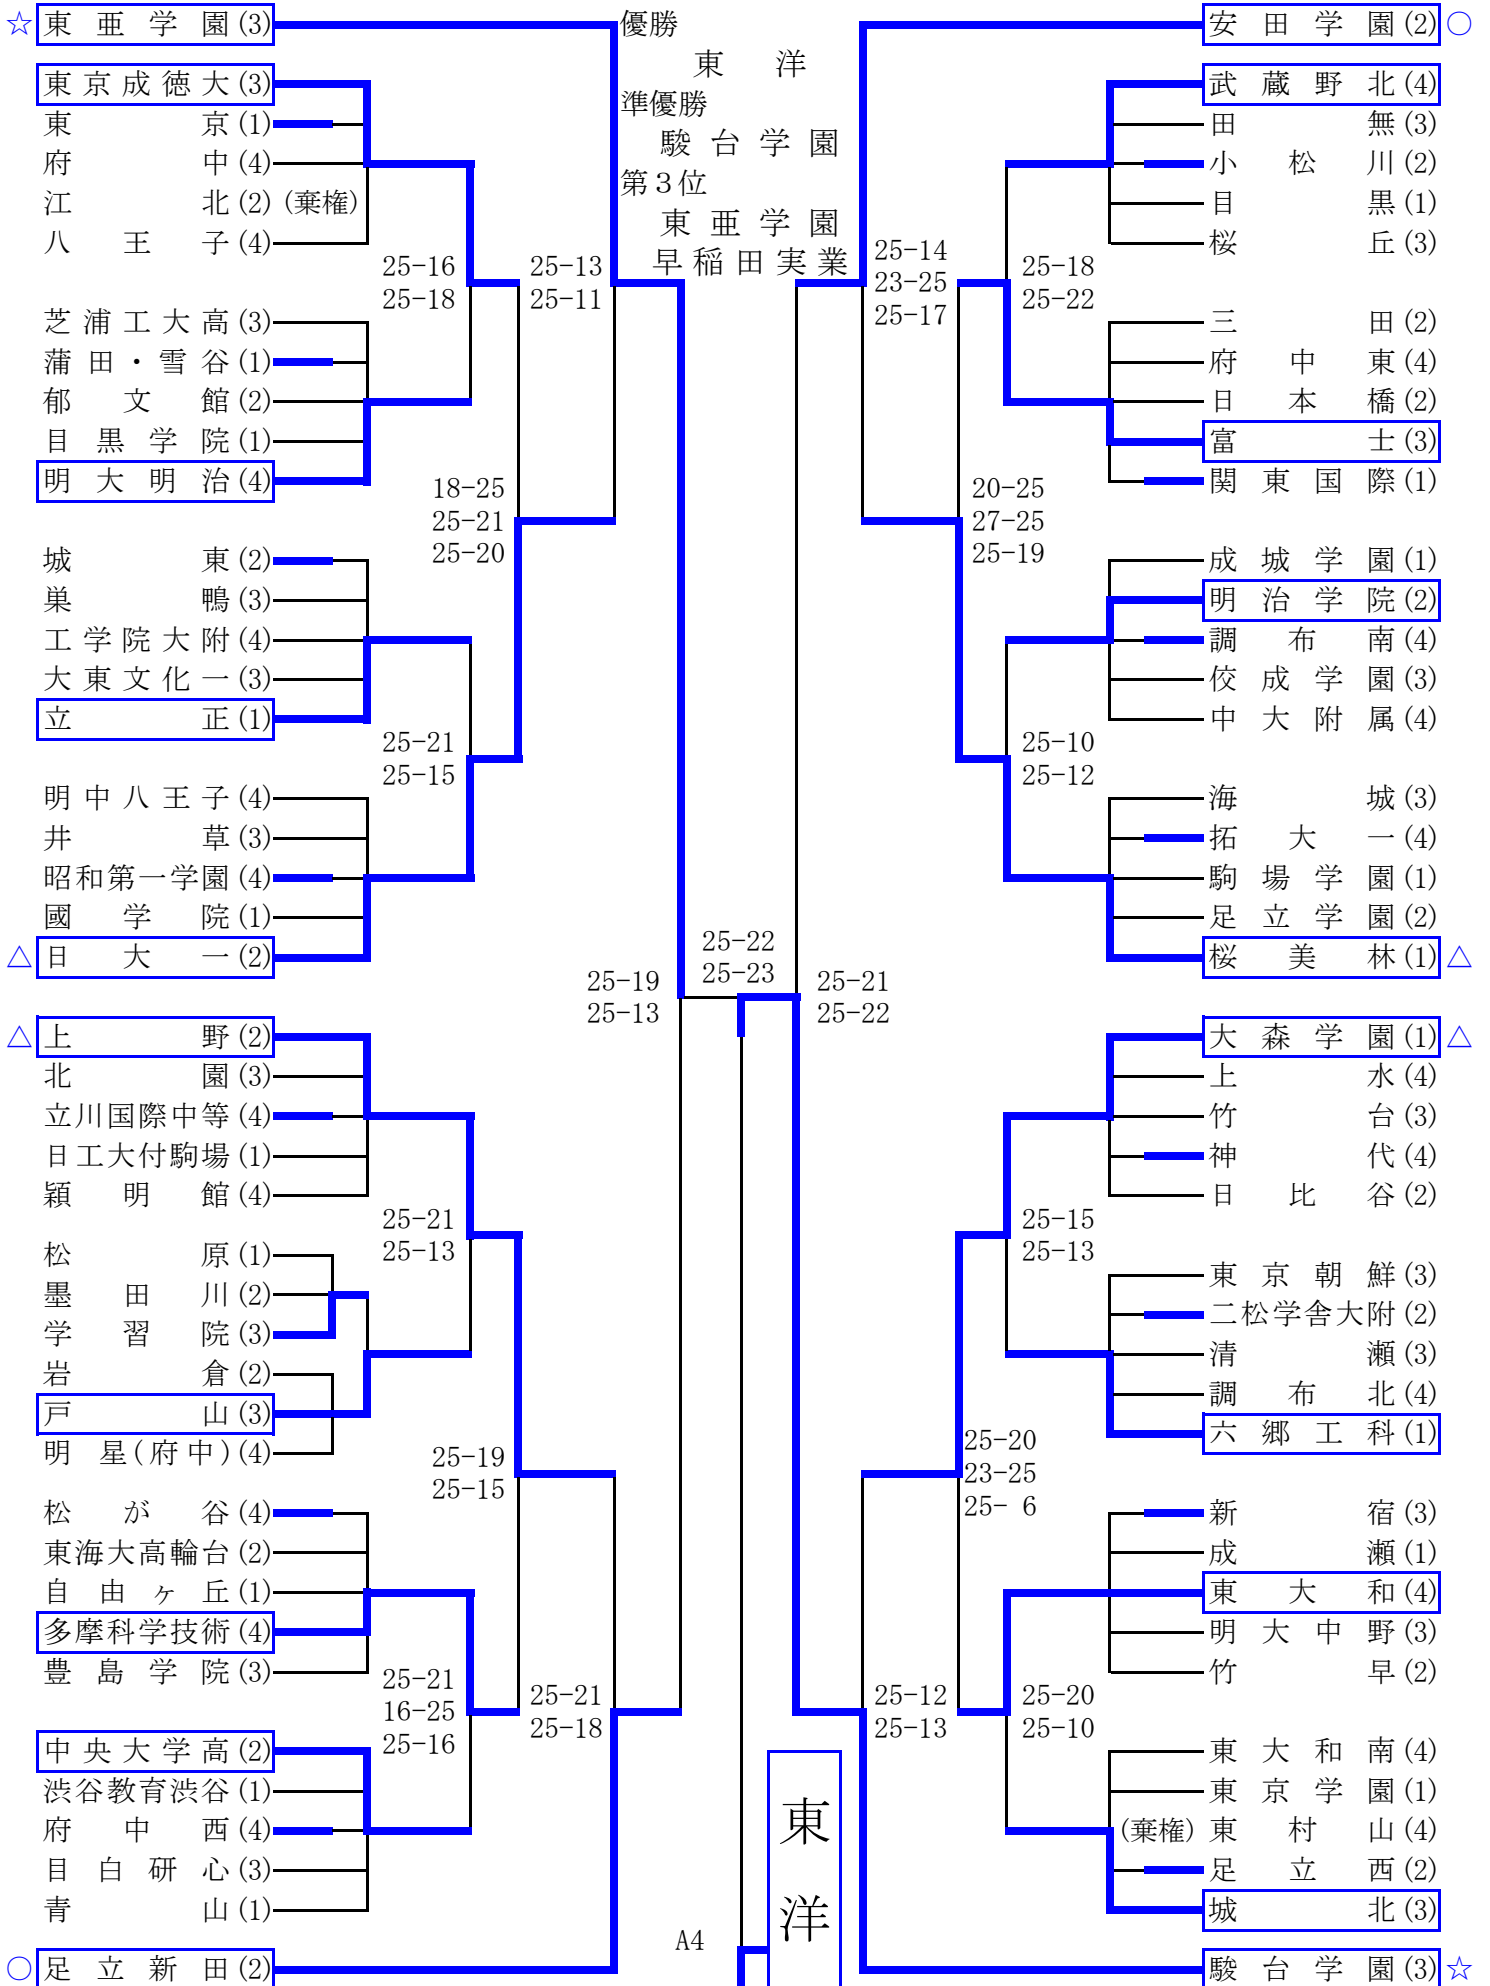

平成26年度 関東大会東京都予選会

…ベスト4、○…ベスト8、△…ベスト16、 …2日目出場

平成26年度 関東大会東京都予選会

…ベスト4、○…ベスト8、△…ベスト16、□…2日目出場

関東大会東京都予選会 順位決定リーグ戦

Cコート

a	日 大 一	(2)
b	上 野	(2)
c	桜 美 林	(1)
d	大 森 学 園	(1)

上 野 対 日 大 一			
2	25	-	14
	25	-	15
0			

桜 美 林 対 大 森 学 園			
2	25	-	16
	23	-	25
	25	-	21
1			

桜 美 林 対 日 大 一			
2	25	-	19
	25	-	23
0			

上 野 対 大 森 学 園			
2	25	-	16
	25	-	15
0			

以上、第4試合で上位2チームが決定

Dコート

e	聖 徳 学 園	(4)
f	日 本 学 園	(1)
g	駒 大 高	(1)
h	多 摩 大 目 黒	(1)

日 本 学 園 対 聖 徳 学 園			
2	25	-	19
	25	-	27
	25	-	20
1			

駒 大 高 対 多 摩 大 目 黒			
2	21	-	25
	25	-	23
	25	-	18
1			

駒 大 高 対 聖 徳 学 園			
2	25	-	22
	25	-	8
0			

多 摩 大 目 黒 対 日 本 学 園			
2	19	-	25
	25	-	22
	25	-	13
1			