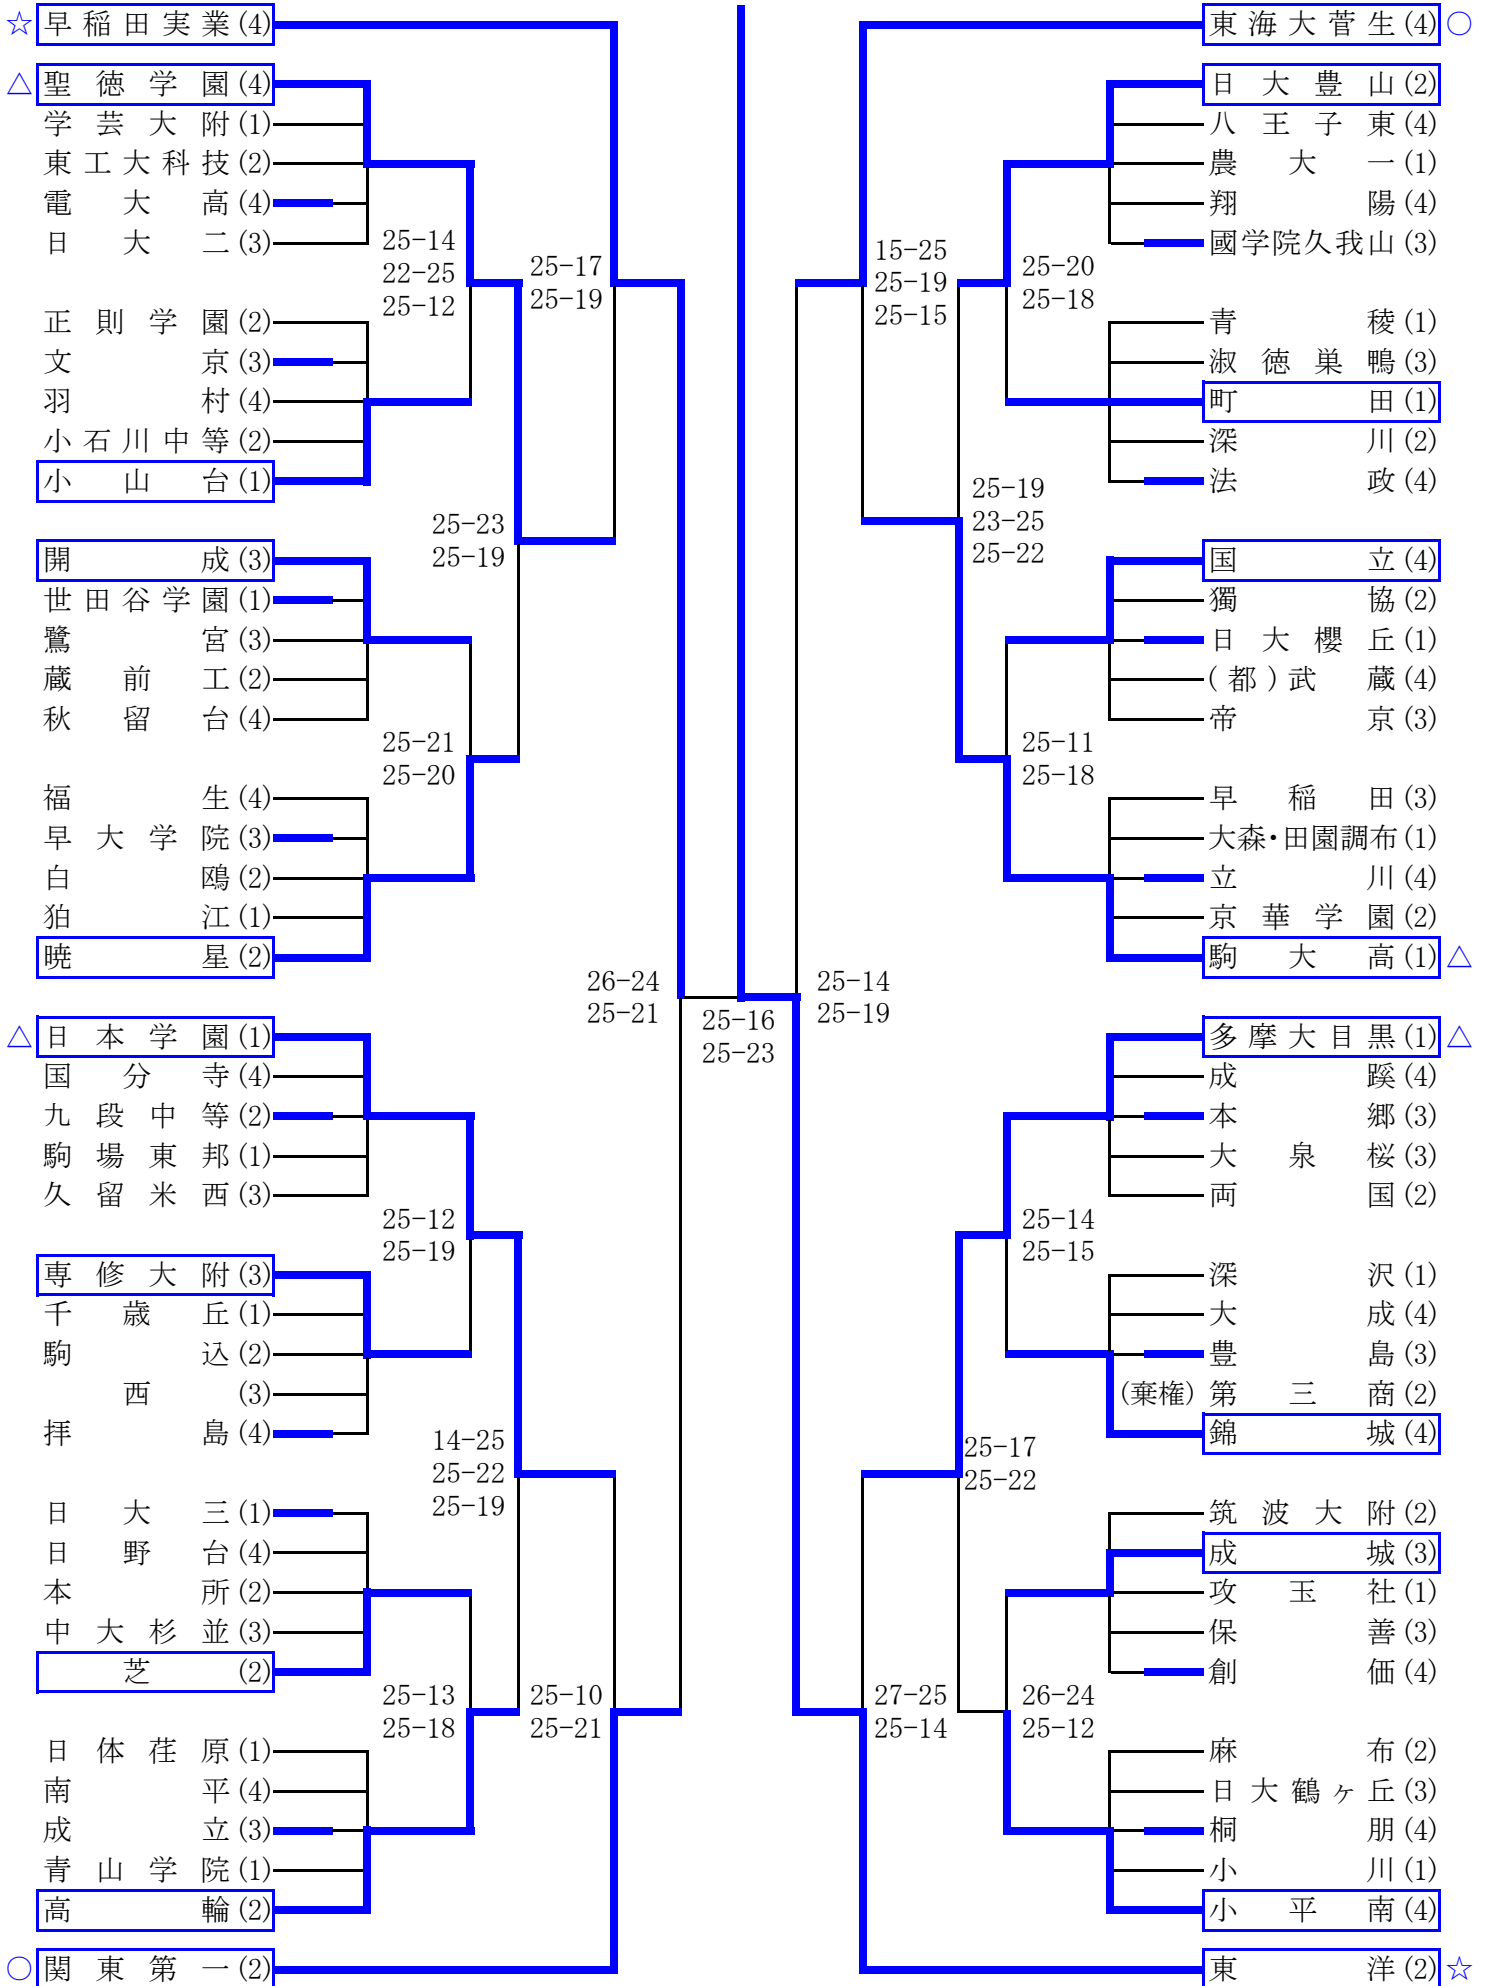

平成26年度 関東大会東京都予選会

…ベスト4、○…ベスト8、△…ベスト16、 …2日目出場

平成26年度 関東大会東京都予選会

…ベスト4、○…ベスト8、△…ベスト16、□…2日目出場

関東大会東京都予選会 順位決定リーグ戦

Cコート

a	日 大 一	(2)
b	上 野	(2)
c	桜 美 林	(1)
d	大 森 学 園	(1)

上 野 対 日 大 一			
2	25	-	14
	25	-	15
0			

桜 美 林 対 大 森 学 園			
2	25	-	16
	23	-	25
	25	-	21
1			

桜 美 林 対 日 大 一			
2	25	-	19
	25	-	23
0			

上 野 対 大 森 学 園			
2	25	-	16
	25	-	15
0			

以上、第4試合で上位2チームが決定

Dコート

e	聖 徳 学 園	(4)
f	日 本 学 園	(1)
g	駒 大 高	(1)
h	多 摩 大 目 黒	(1)

日 本 学 園 対 聖 徳 学 園			
2	25	-	19
	25	-	27
	25	-	20
1			

駒 大 高 対 多 摩 大 目 黒			
2	21	-	25
	25	-	23
	25	-	18
1			

駒 大 高 対 聖 徳 学 園			
2	25	-	22
	25	-	8
0			

多 摩 大 目 黒 対 日 本 学 園			
2	19	-	25
	25	-	22
	25	-	13
1			