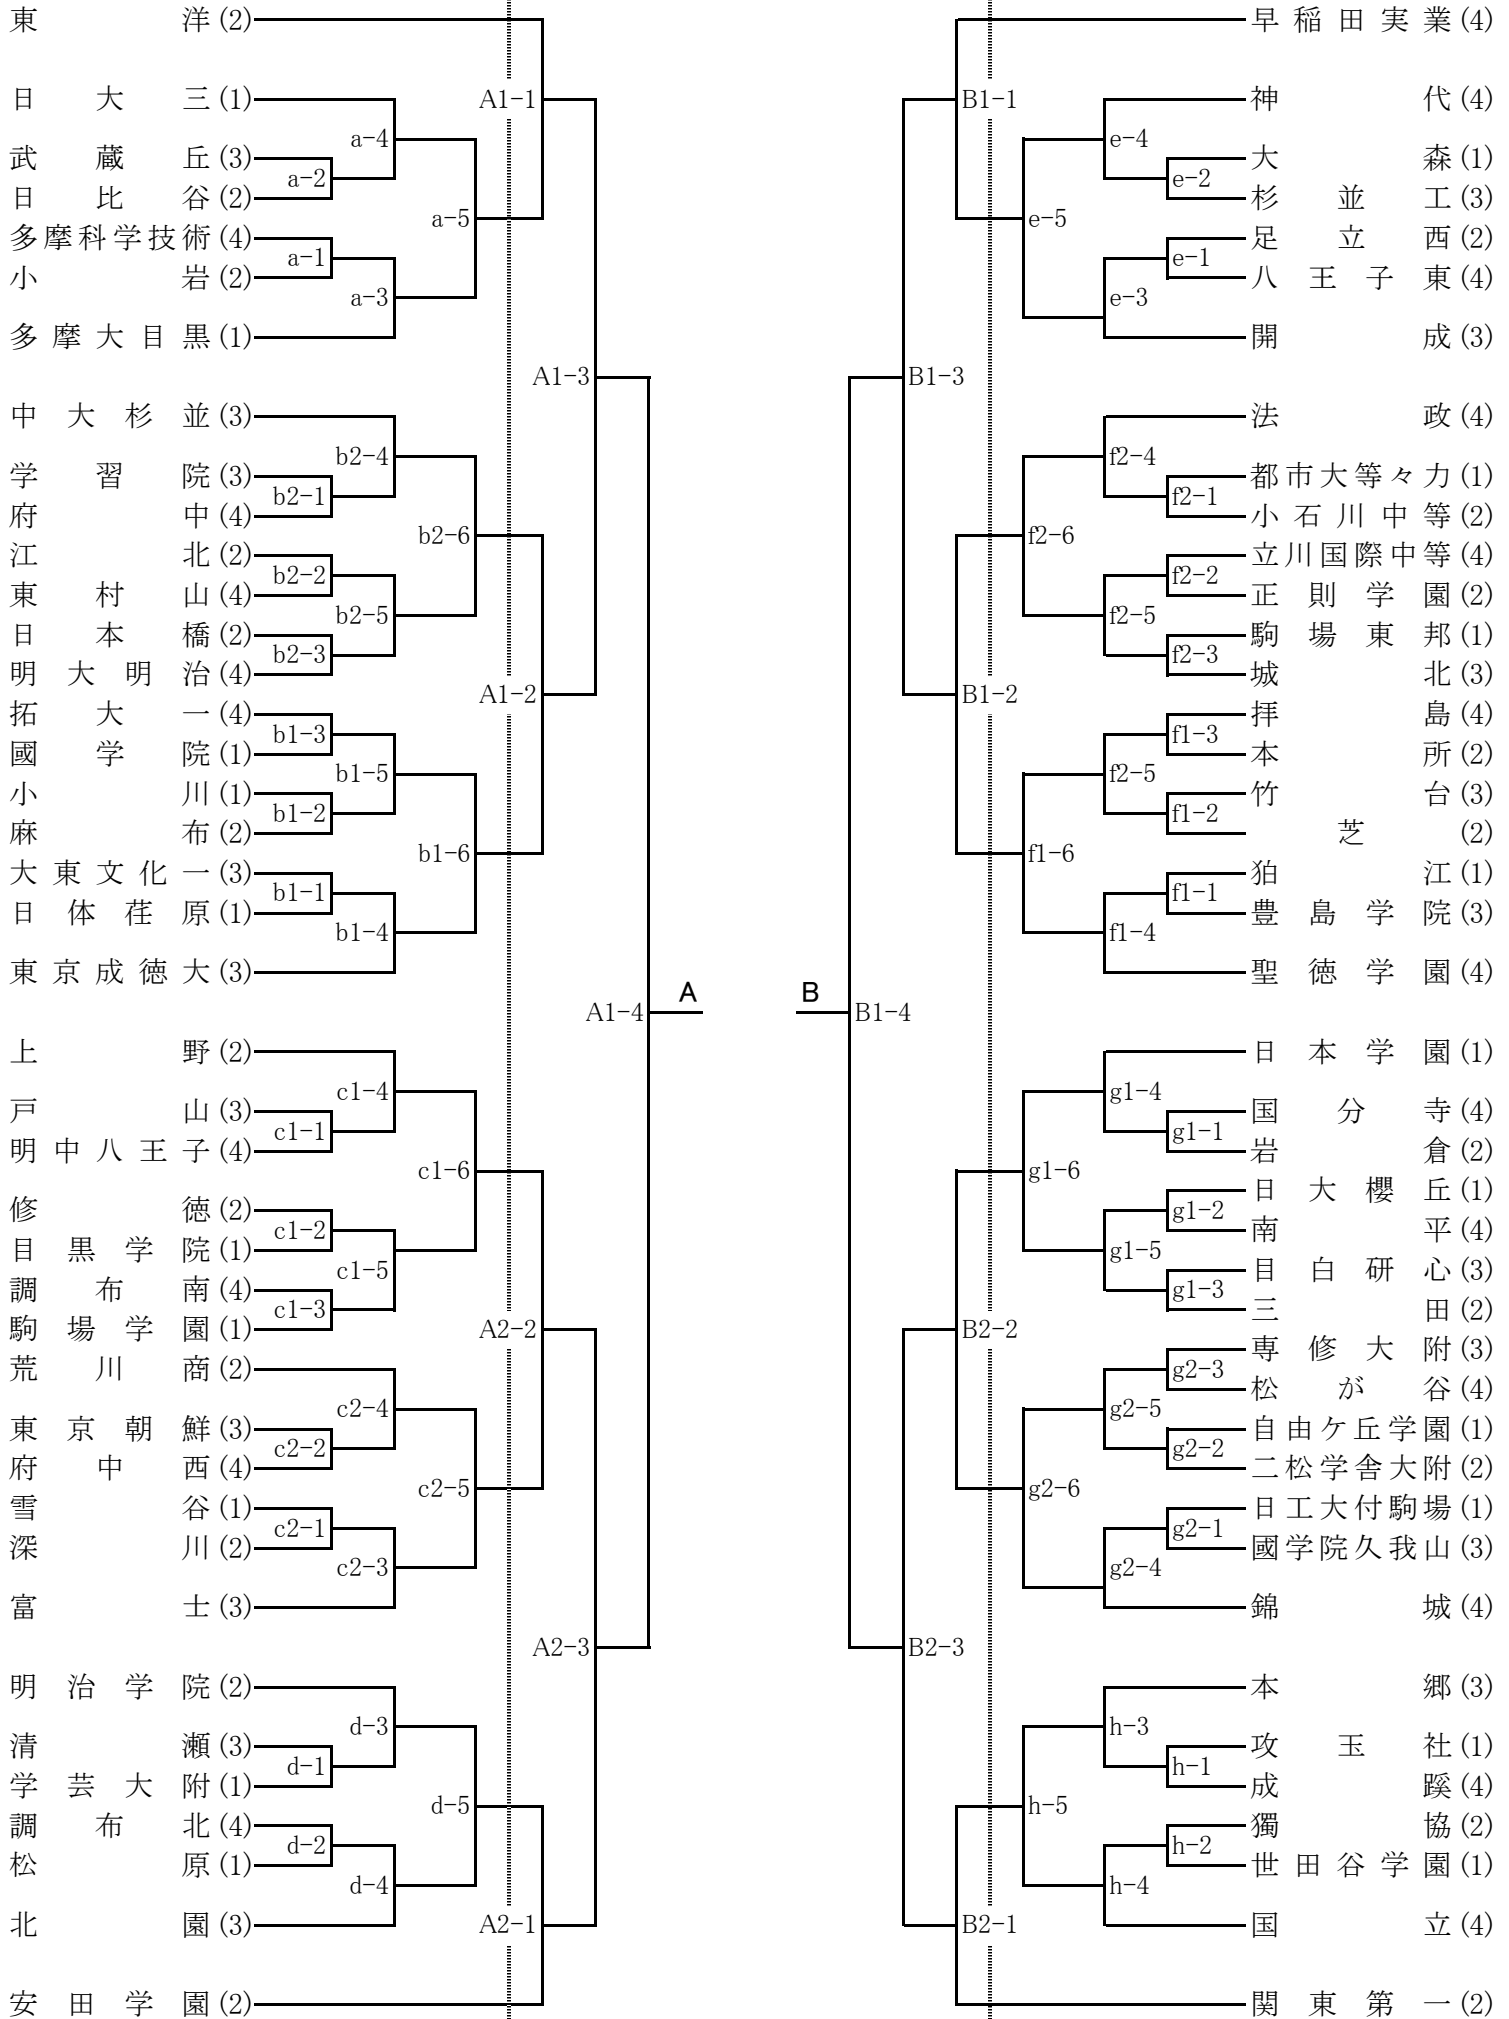

主管  東京都高等学校体育連盟バレーボール男子部

第1日目 8月24日 試合開始 9:15(プロトコールは11分前の9:04開始) 開場8:00

コート	会 場	交 通	委 員(○は会場校の先生です。)
a・l	日 大 三	京王線・小田急線「多摩センター」よりバス 横浜線「淵野辺」よりバス	○阿川、加藤、宮口
b	明 大 明 治	京王線「調布」よりバス	○山中、中山、阿部、西山
c	上 野	千代田線「根津」	○福代、山元、吉江、近藤、筒井、益永
d・h	本 郷	山手線・都営三田線「巣鴨」	(○倉澤) 篠原、坂口、小磯
e・i	開 成	山手線・京浜東北線・千代田線 「西日暮里」	○宮、柚原、若槻、竹山
f	本 所	半蔵門線・京成線・浅草線「押上駅」	○渋谷、大塚(敏)、太田、清水、知久、名内
g	日 本 学 園	京王線「明大前」	○竹本、真下、山下、永滝
j	中 大 附 属	中央線「武蔵小金井」よりバス	○三輪、長谷川、会田、綿引
k	日 大 鶴ヶ丘	京王線「明大前」	○徳田、戸田、天海、請地、小柴
m・p	(都) 武 蔵	中央線「武蔵境」	(○小松原) 深谷、百瀬、尾島、古溝
n	蔵 前 工	総武線「浅草橋」	○堀越、大塚(達)、田村、赤羽、滝澤、笹島
o	青 山	総武線「千駄ヶ谷」・銀座線「外苑前」	○松井、杉山、武田、原山、佐藤 (堀江)

第2日目 9月23日 試合開始 9:45(プロトコールは11分前の9:34開始) 開場8:30

コート	会場	交通	委員
A	安田学園	総武線「両国」	第2支部の委員
B	城北	東武東上線「上板橋」	第3支部の委員
C	駒大高	田園都市線「桜新町」	第1支部の委員
D	電大高	中央線「東小金井」	第4支部の委員

- ・2日目に出場するチームは、自チームの申込書を各会場の受付へ提出すること。
- ・第1試合前の練習については、大会要項を参照すること。
- ・第1試合の審判は第3試合のチームが担当する。
- ・試合が連続する場合には試合間を15分とする。3連続となった場合には30分とする。
- ・各ブロック代表は11月16日(土)に行われる東京都代表決定戦に推薦する。

<第67回全日本バレーボール高等学校選手権大会 東京都代表決定戦>

- ①上位3チームが全国大会に出場する(東京第1、東京第2、開催地代表)
- ②組み合わせは以下の通り。

I	準決勝 A－B	準決勝 C－D
II	(第1、第2代表決定戦) 準決勝の勝者の対戦	(開催地代表決定戦) 準決勝の敗者の対戦

大会使用球…ミカサ(11月15日のみ)

注意事項

- 1 集合時間を守ること。(開場は試合開始の1時間15分前)
- 2 棄権する場合は必ず会場校、またはその会場の担当役員に連絡すること。
事前に連絡できなかった場合には、当日の朝に代表者が必ず会場まで連絡に行くこと。
- 3 ゴミは必ず持ち帰り、会場内を汚さないこと。
- 4 土足厳禁。体育館シューズと下履きの区別をすること。
- 5 各会場とも駐車場は用意してありません。車でのご来場はご遠慮下さい。
- 6 会場の物品を破損した場合には、速やかに会場主任に届け出ること。
- 7 その他、各委員の注意・指示に従ってください。

平成26年度 全日本選手権 一次予選

8/24

9/23

8/24

平成26年度 全日本選手権 一次予選

8/24

9/23

8/24