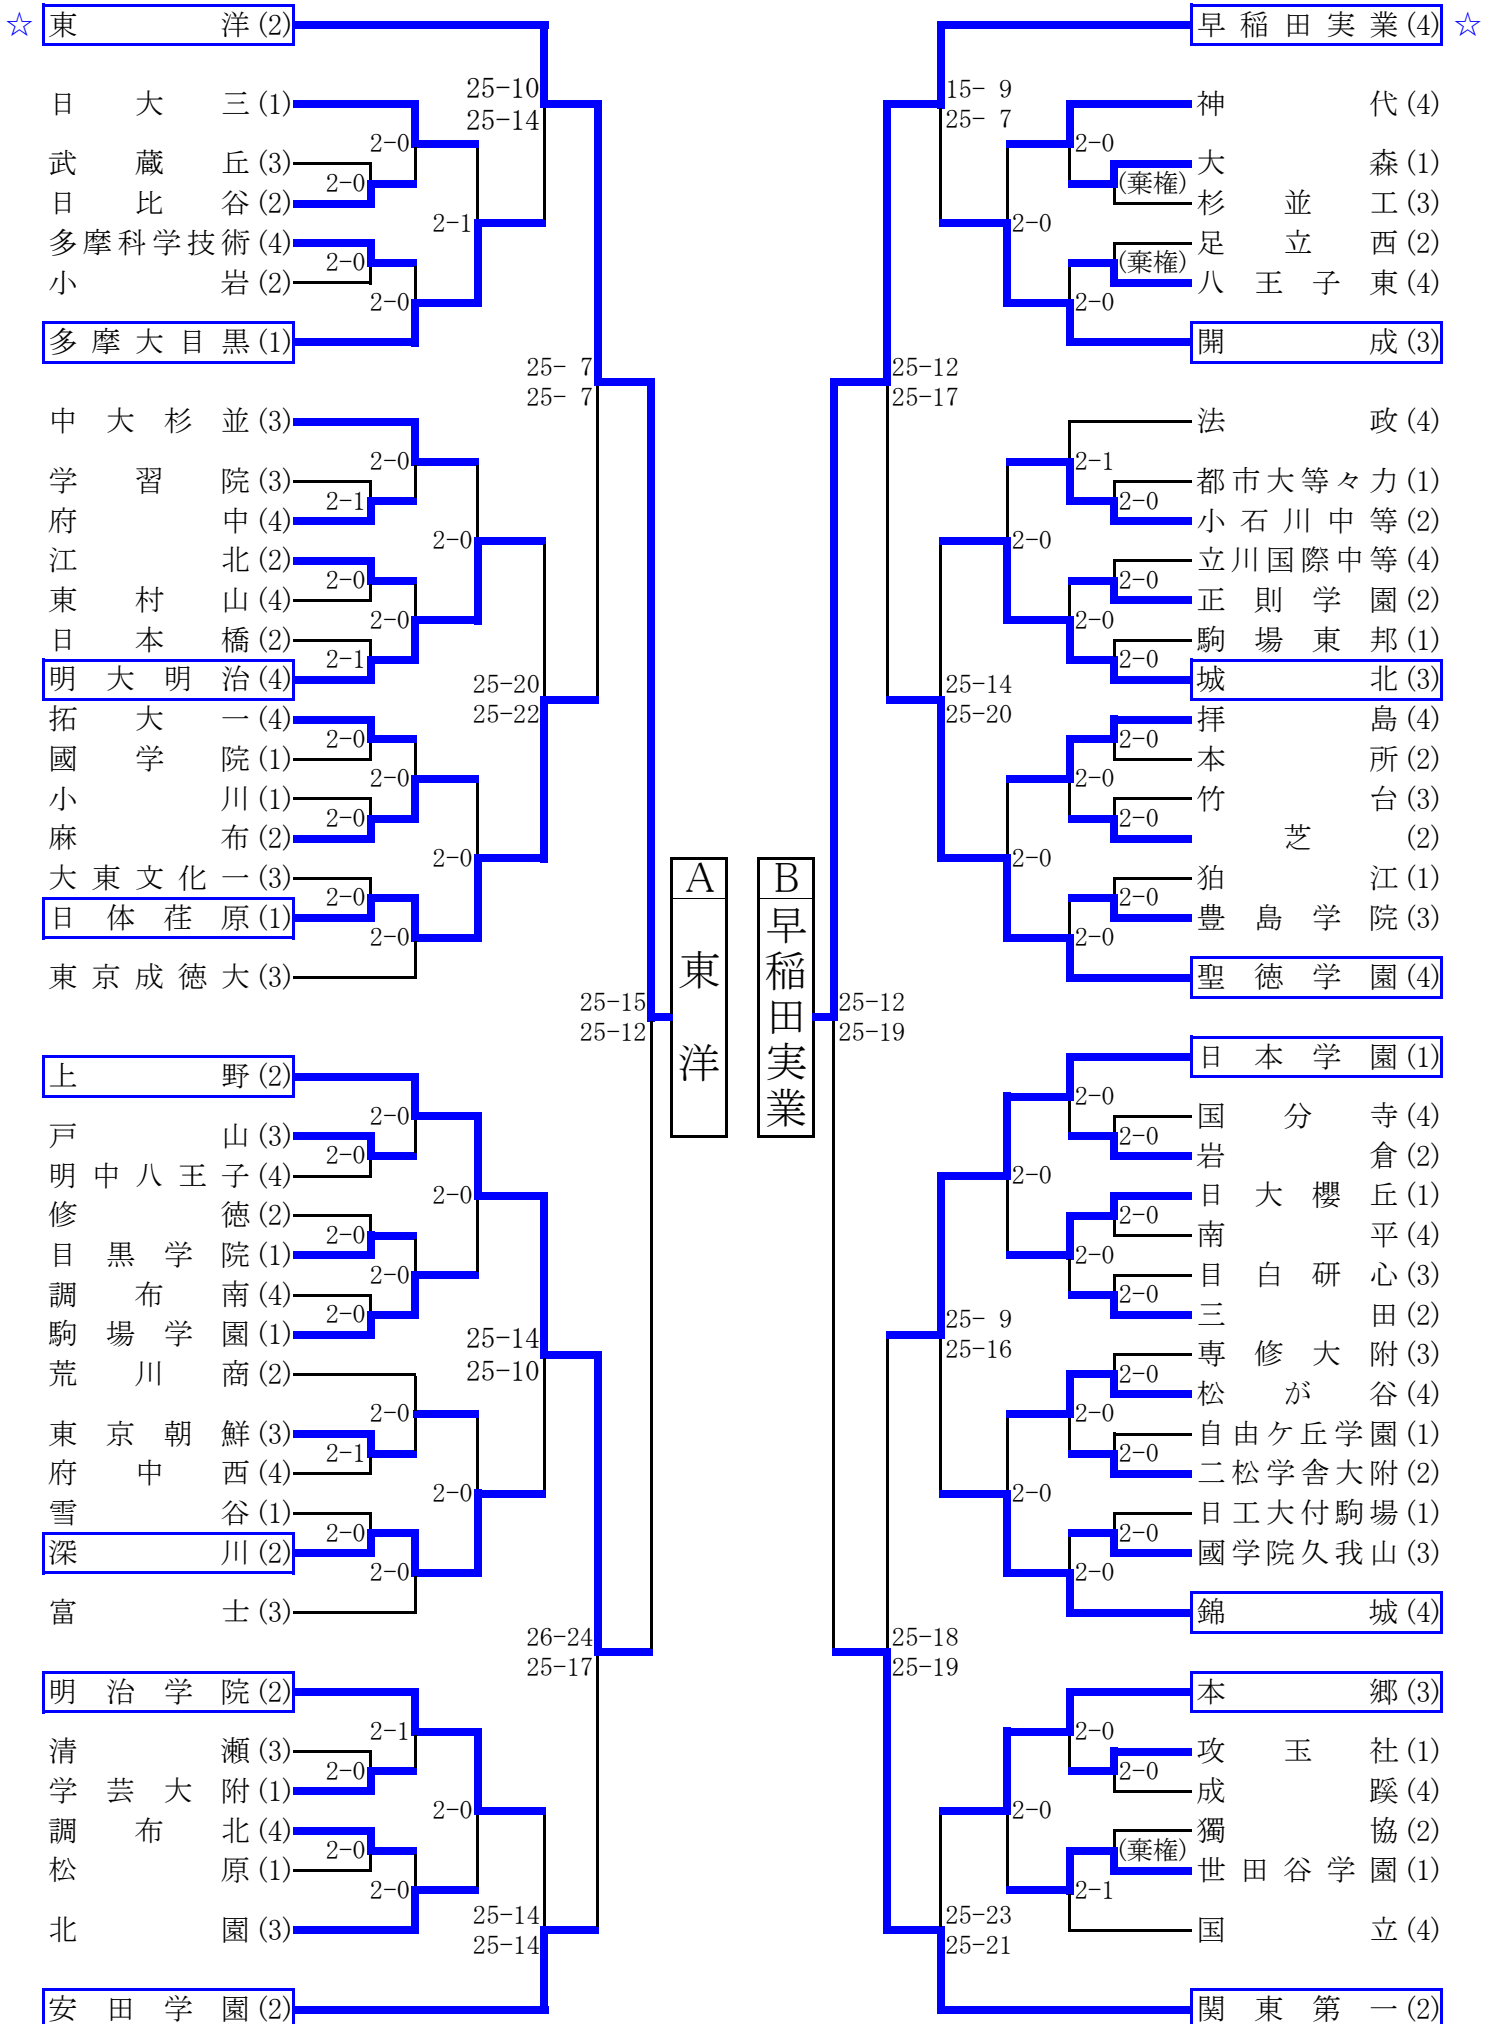

平成26年度 全日本選手権 一次予選

☆…都代表決定戦出場、 …2日目出場

平成26年度 全日本選手権 一次予選

☆…都代表決定戦出場、 …2日目出場