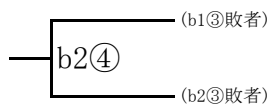

平成26年度 新人大会

 …2日目出場チーム

平成26年度 新人大会

 …2日目出場チーム

(c1③敗者) ————
c2④
 (c2③敗者)

(d1③敗者) ————
d2④
 (d2③敗者)