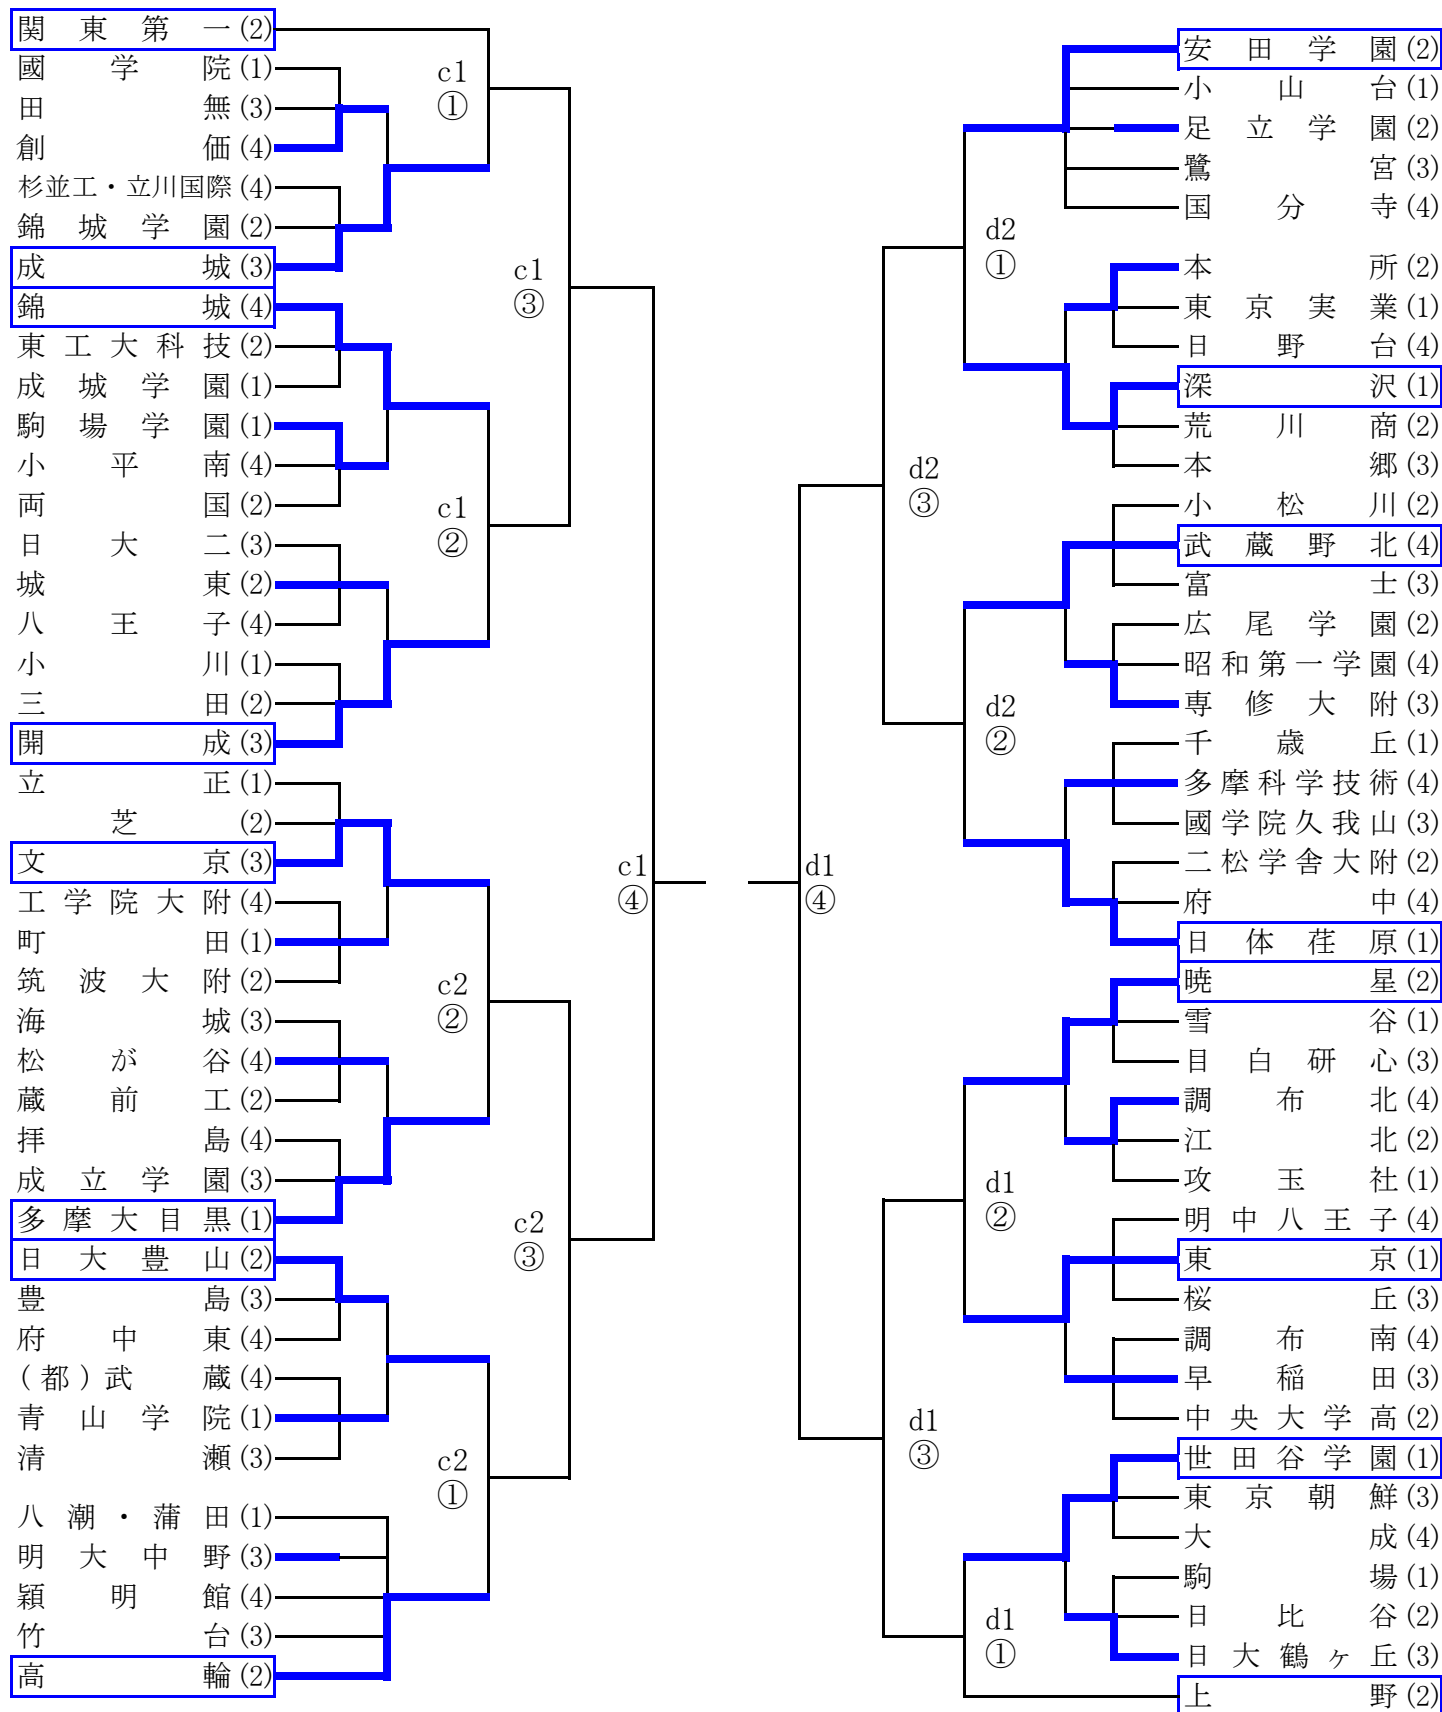

平成26年度 新人大会

 …2日目出場チーム

平成26年度 新人大会

 …2日目出場チーム

(c1③敗者) ————
c2④
 (c2③敗者)

(d1③敗者) ————
d2④
 (d2③敗者)