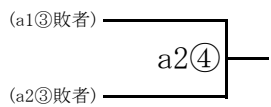

平成26年度 新人大会

 …2日目出場チーム

平成26年度 新人大会

 …2日目出場チーム

(c1③敗者) ————
c2④
 (c2③敗者)

(d1③敗者) ————
d2④
 (d2③敗者)