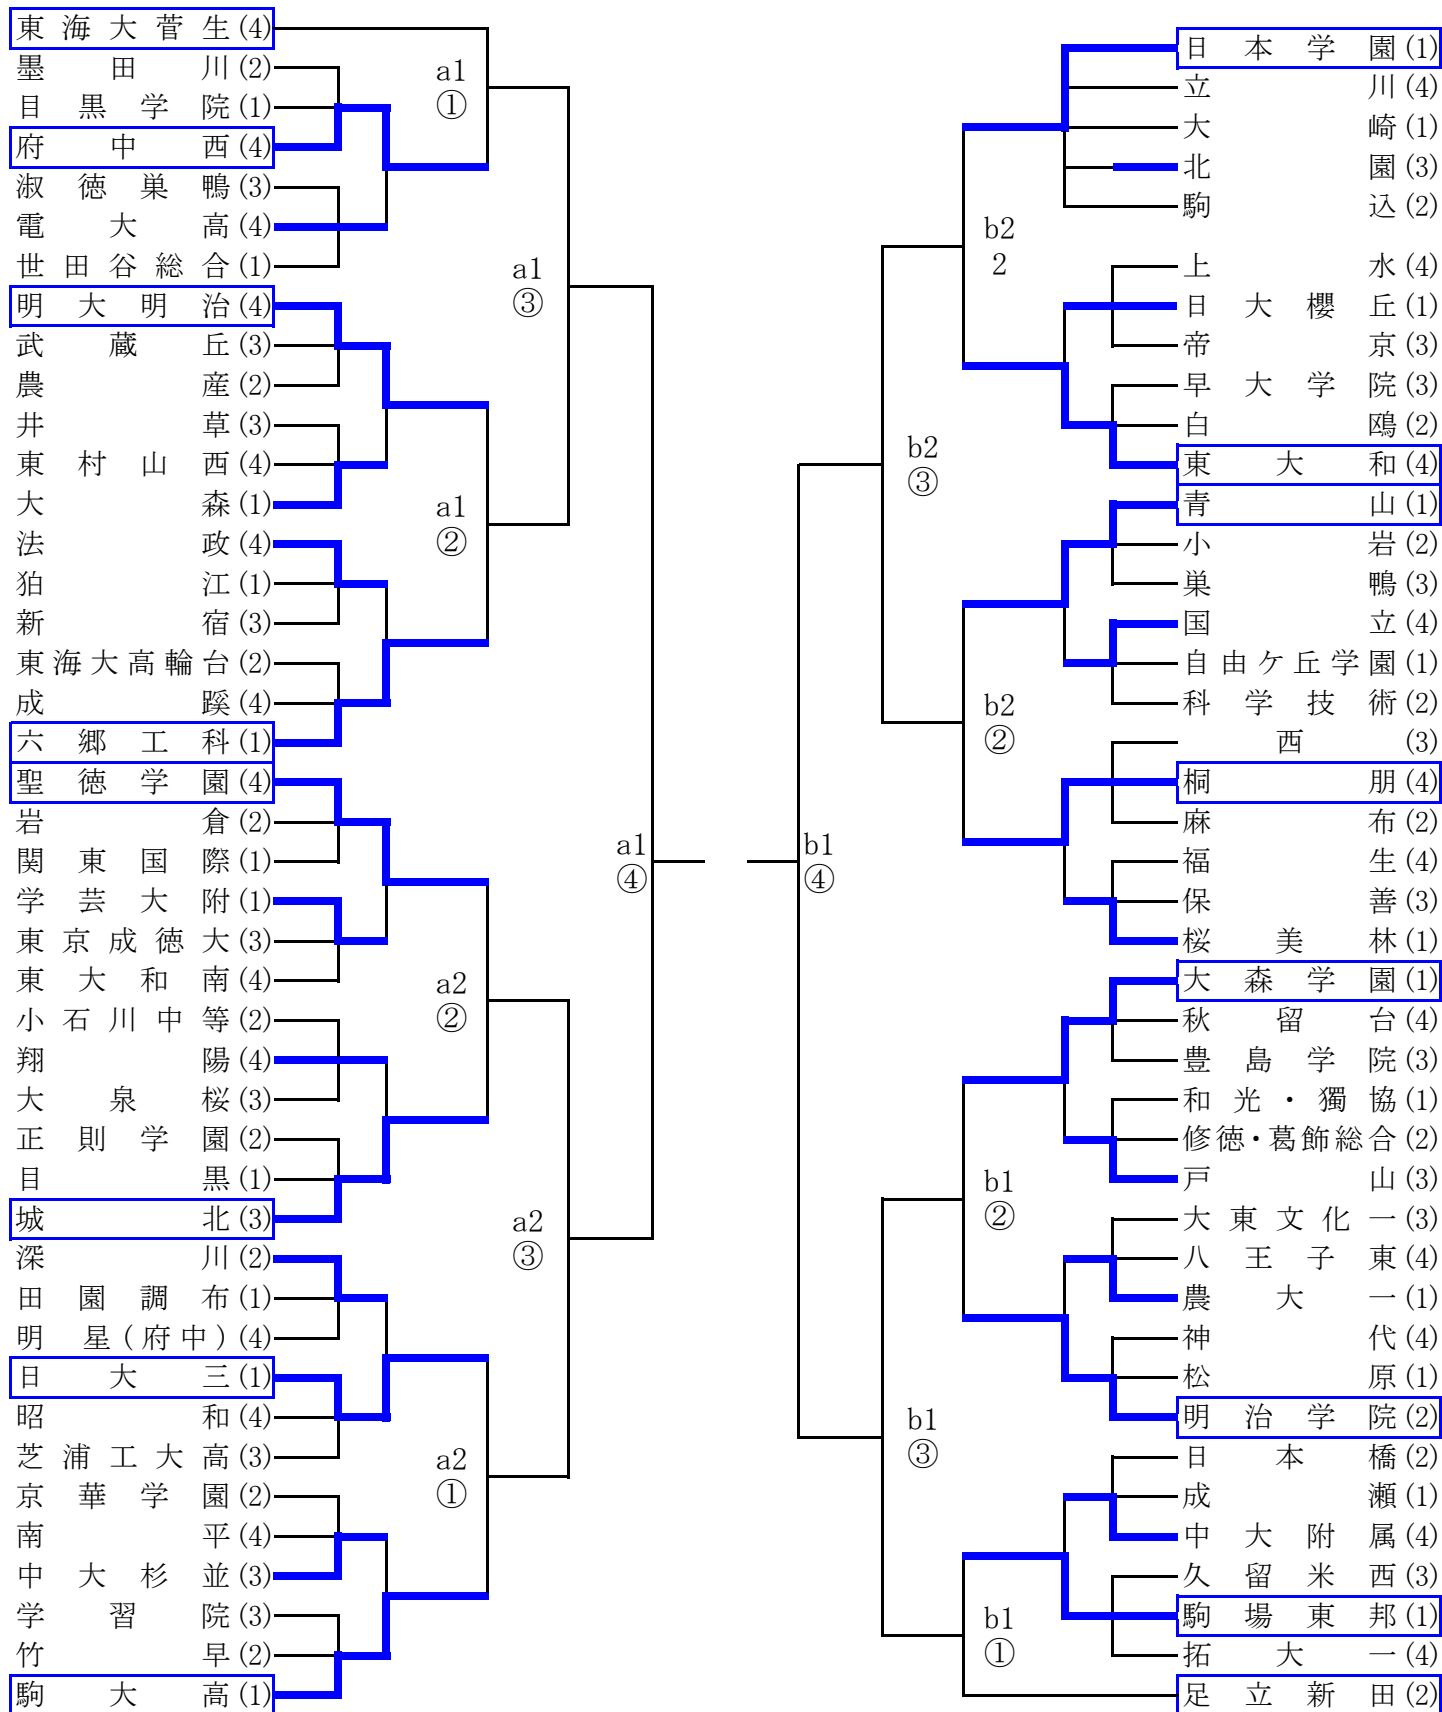

平成26年度 新人大会

 …2日目出場チーム

平成26年度 新人大会

 …2日目出場チーム

(c1③敗者) ————
c2④
 (c2③敗者)

(d1③敗者) ————
d2④
 (d2③敗者)