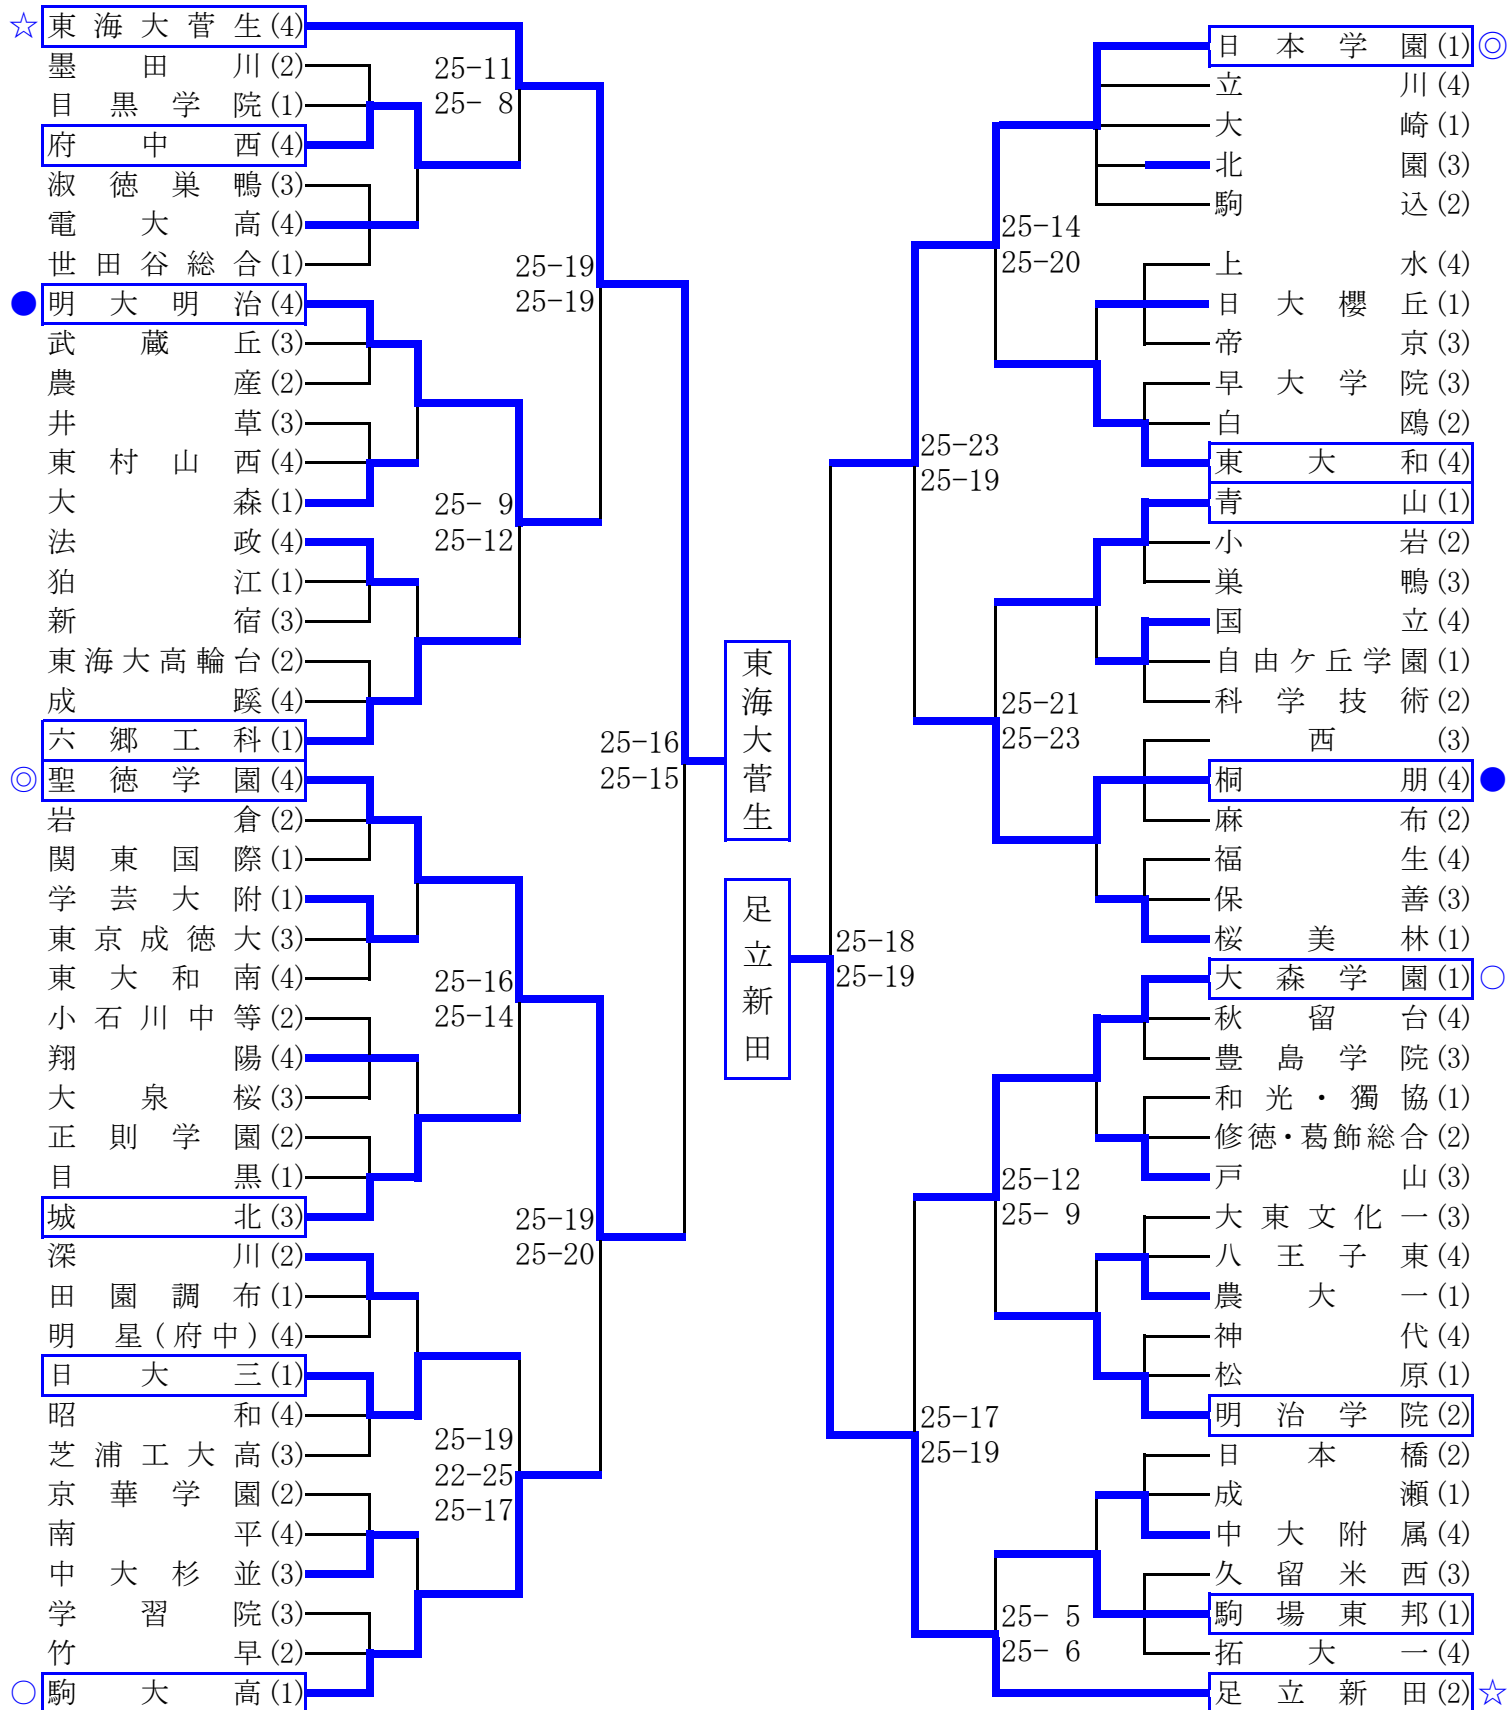

# 平成26年度 新人大会

☆…ブロック1位、◎…ブロック2位、○…ブロック3位、●…ブロック4位、    …2日目出場チーム