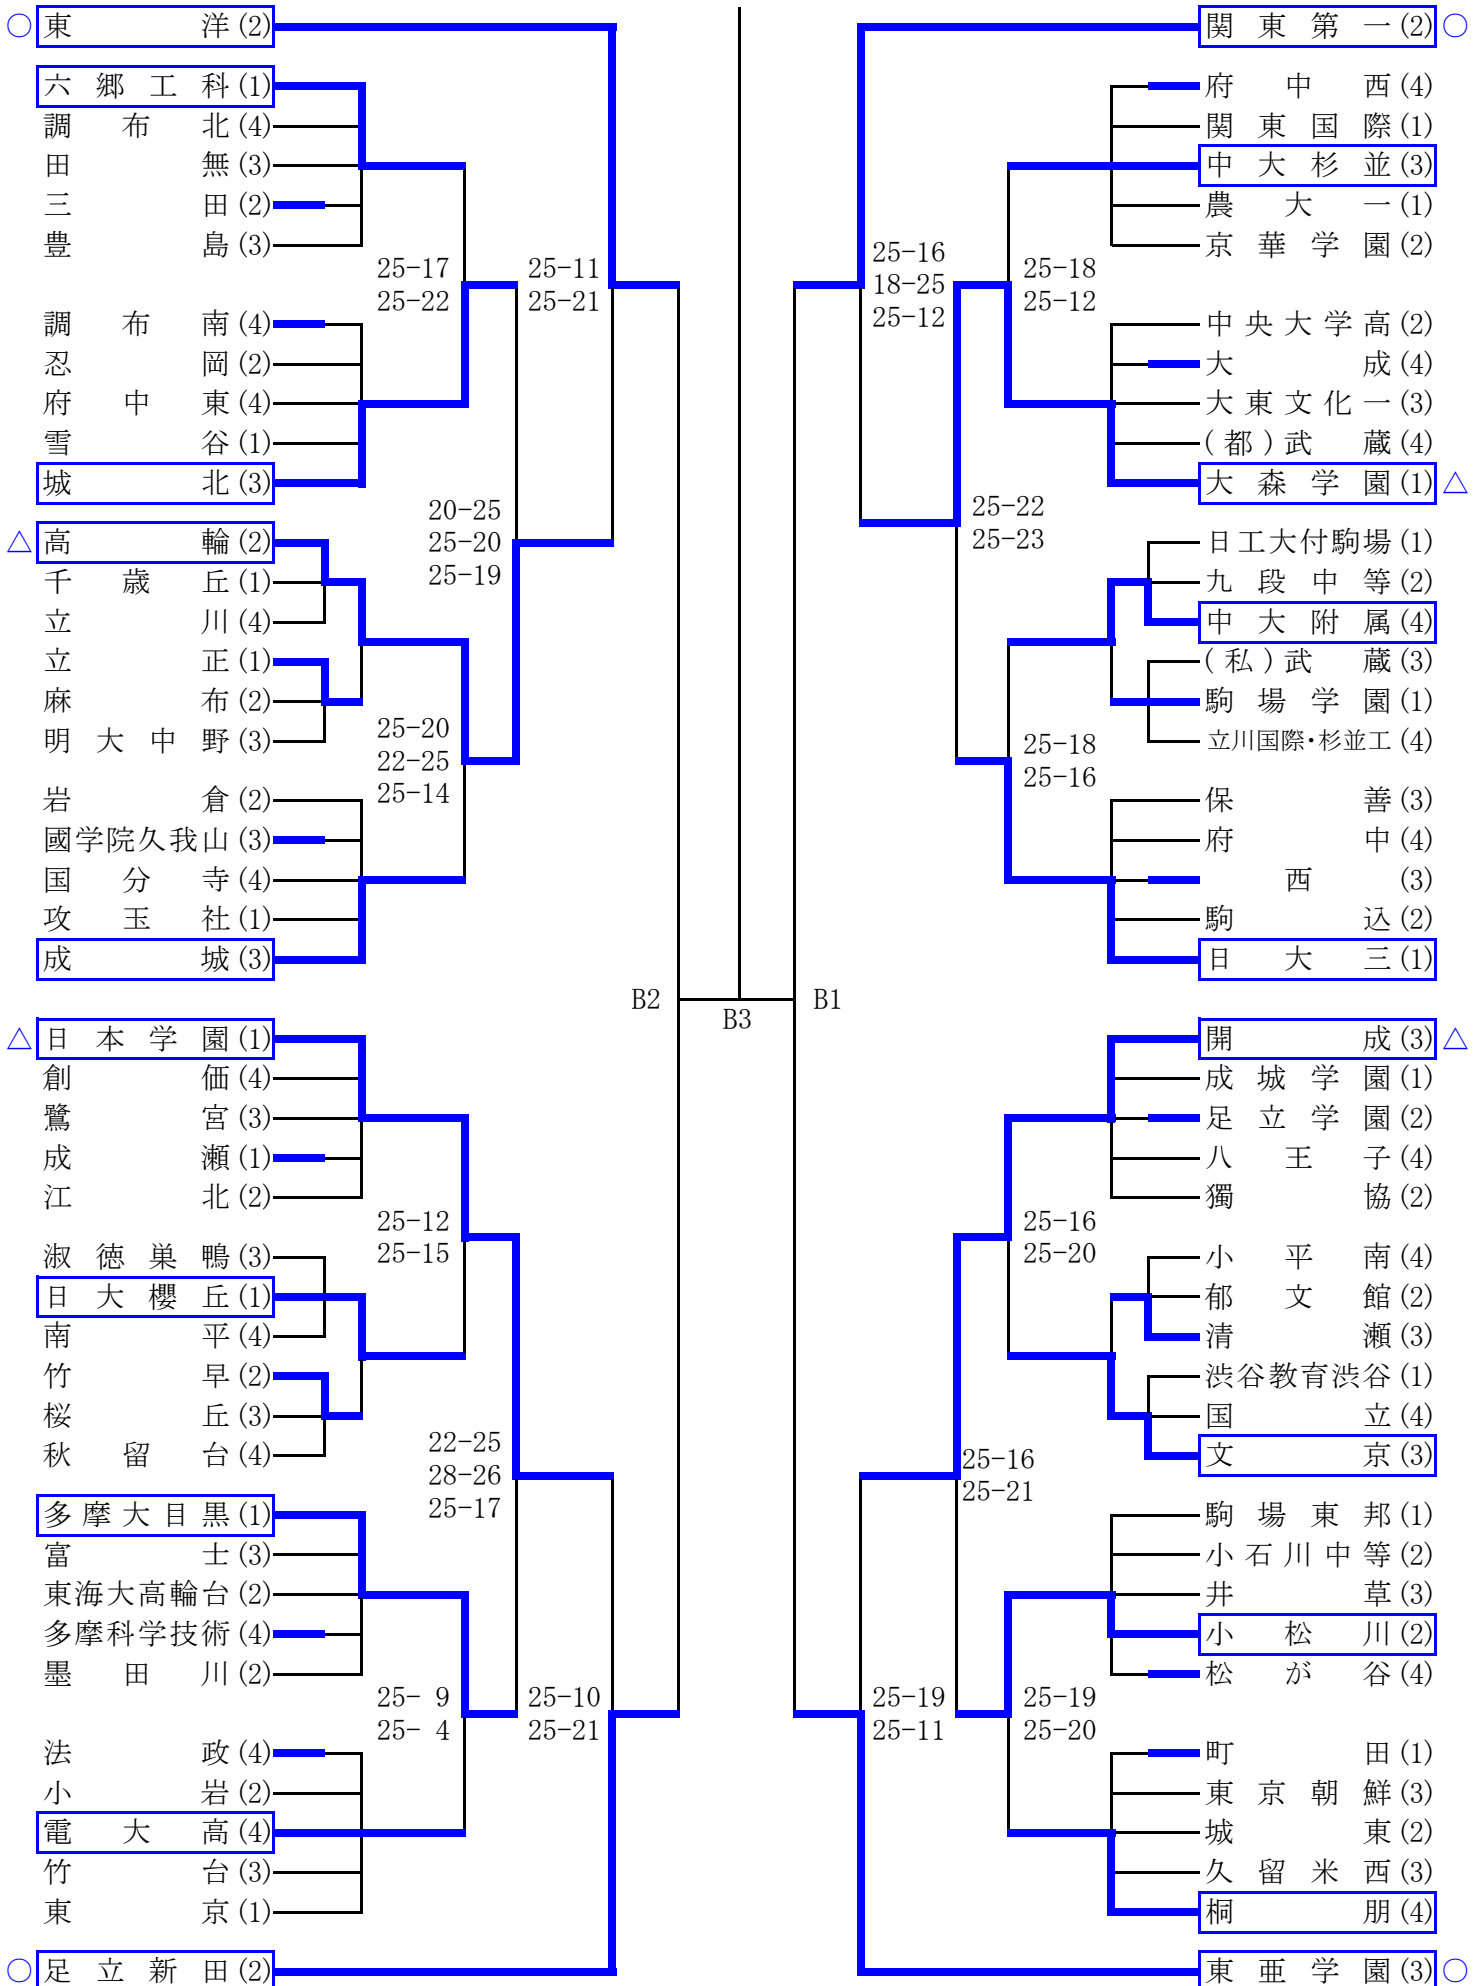

平成27年度 関東大会東京都予選会

○…ベスト8、△…ベスト16、□…2日目出場

平成27年度 関東大会東京都予選会

○…ベスト8、△…ベスト16、□…2日目出場

平成27年度 関東大会東京都予選会 第3日目 5/3

ベスト8 トーナメント戦

会場:早稲田実業学校 試合開始 10:15

平成27年度 関東大会東京都予選会 第3日目 5/3

ベスト16 順位決定リーグ戦

会場:中央大学附属高校 試合開始 9:45

出場チーム	
a	上野 (2)
b	駒大高 (1)
c	東海大菅生 (4)
d	東大和 (4)
e	高輪 (2)
f	日本学園 (1)
g	大森学園 (1)
h	開成 (3)

Cコート	試合順	Dコート
上野 - 駒大高	第1試合	高輪 - 日本学園
東海大菅生 - 東大和	第2試合	大森学園 - 開成
(20分)	(休憩)	(20分)
上野 - 東海大菅生	第3試合	高輪 - 大森学園
駒大高 - 東大和	第4試合	日本学園 - 開成
(20分)	(休憩)	(20分)
上野 - 東大和	第5試合	高輪 - 開成
駒大高 - 東海大菅生	第6試合	日本学園 - 大森学園

<順位決定リーグ戦 注意事項>

- ・リーグ戦の組み合わせ抽選は行わず、2日目のa～d、e～hコートのチームをそれぞれグループとする。
- ・各コートのリーグ戦で上位2チームが決定した時、残りの試合は行わない。
- ・ラインジャッジは補助役員が担当する。