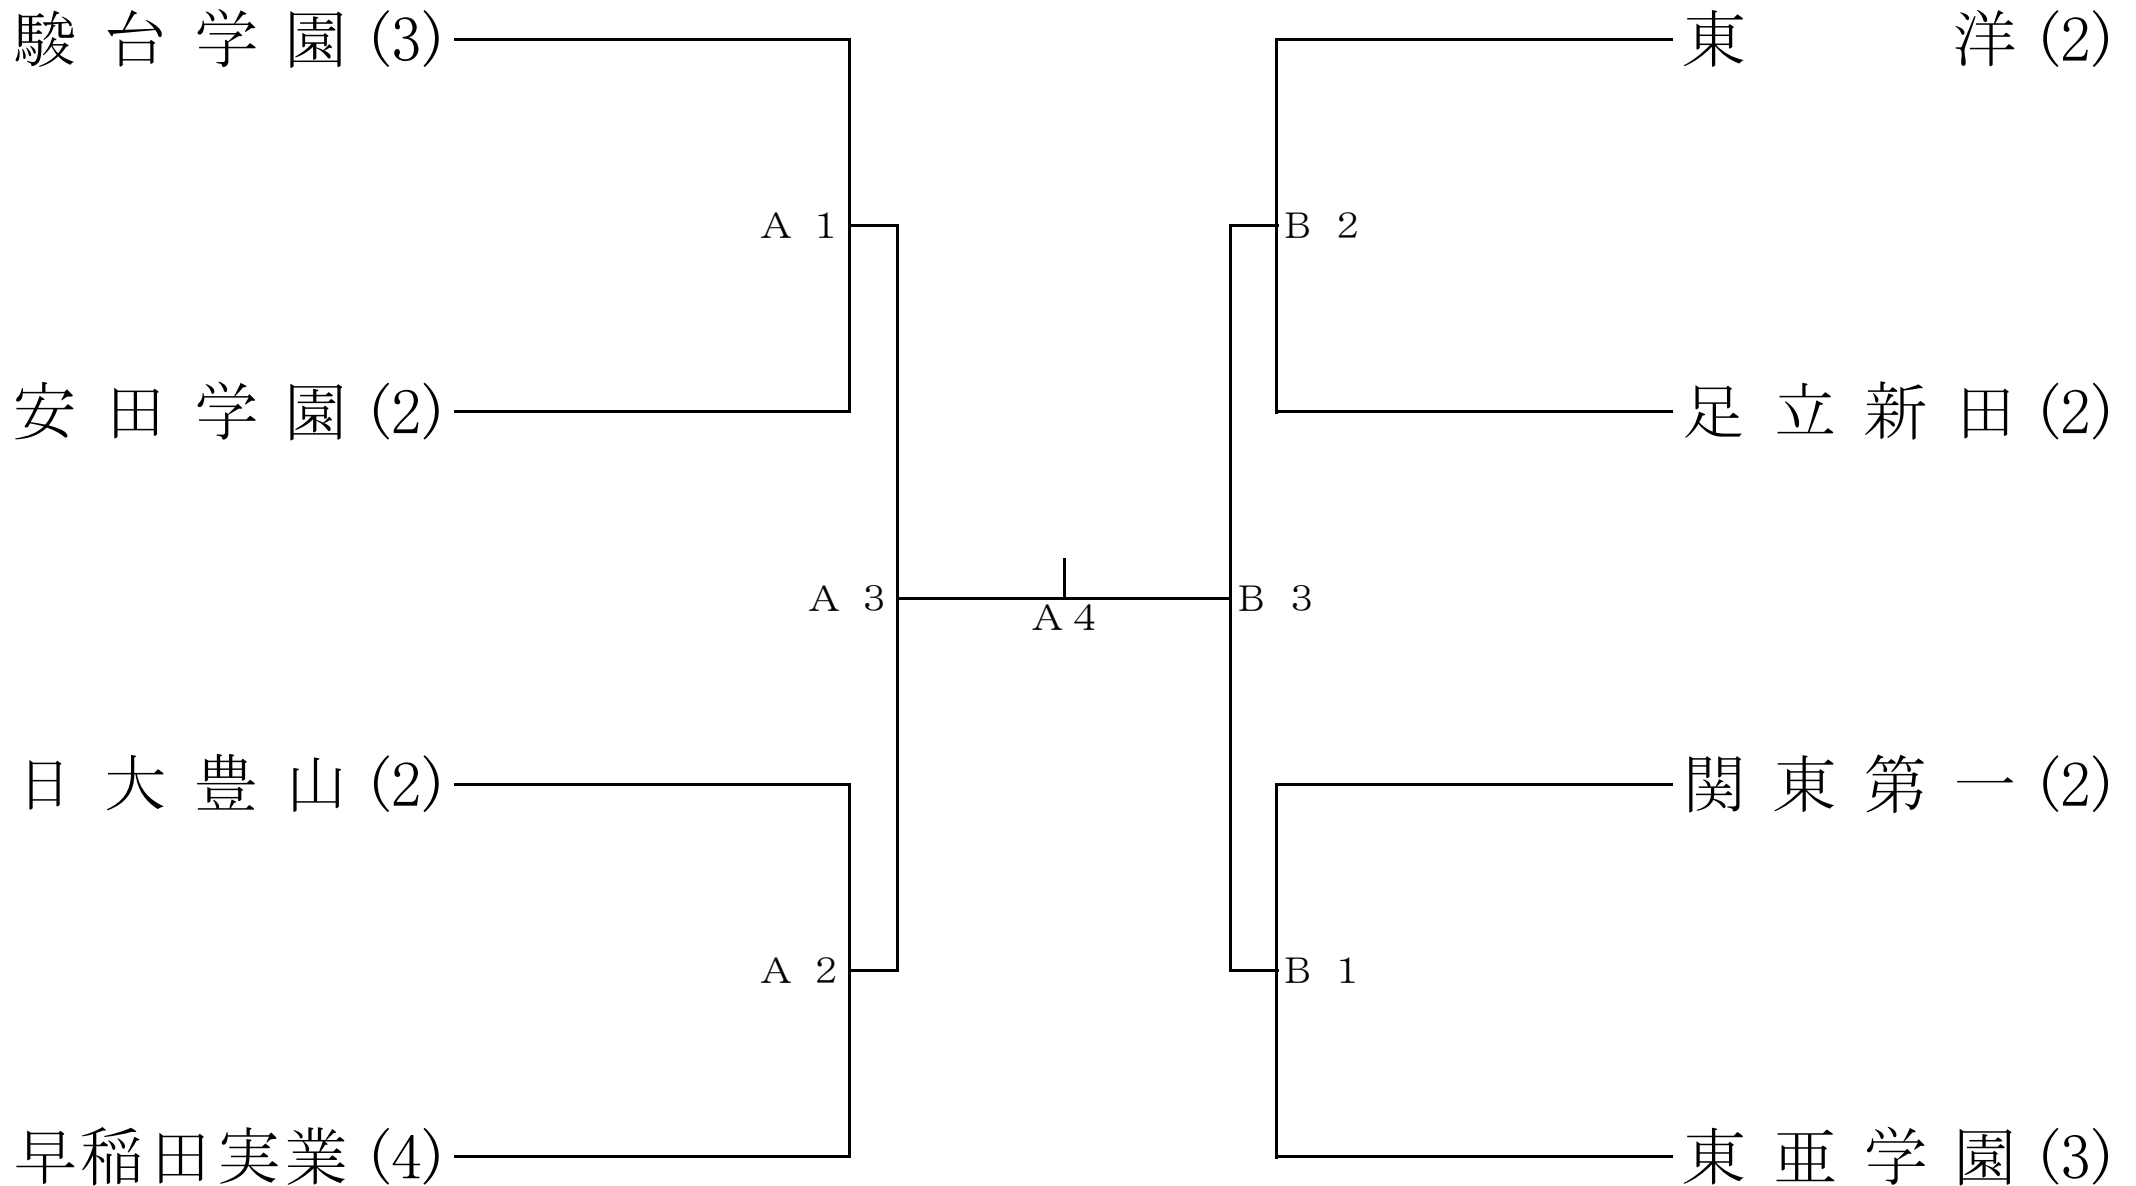

平成27年度 関東大会東京都予選会 第3日目 5/3

ベスト8 トーナメント戦

会場:早稲田実業学校 試合開始 10:15