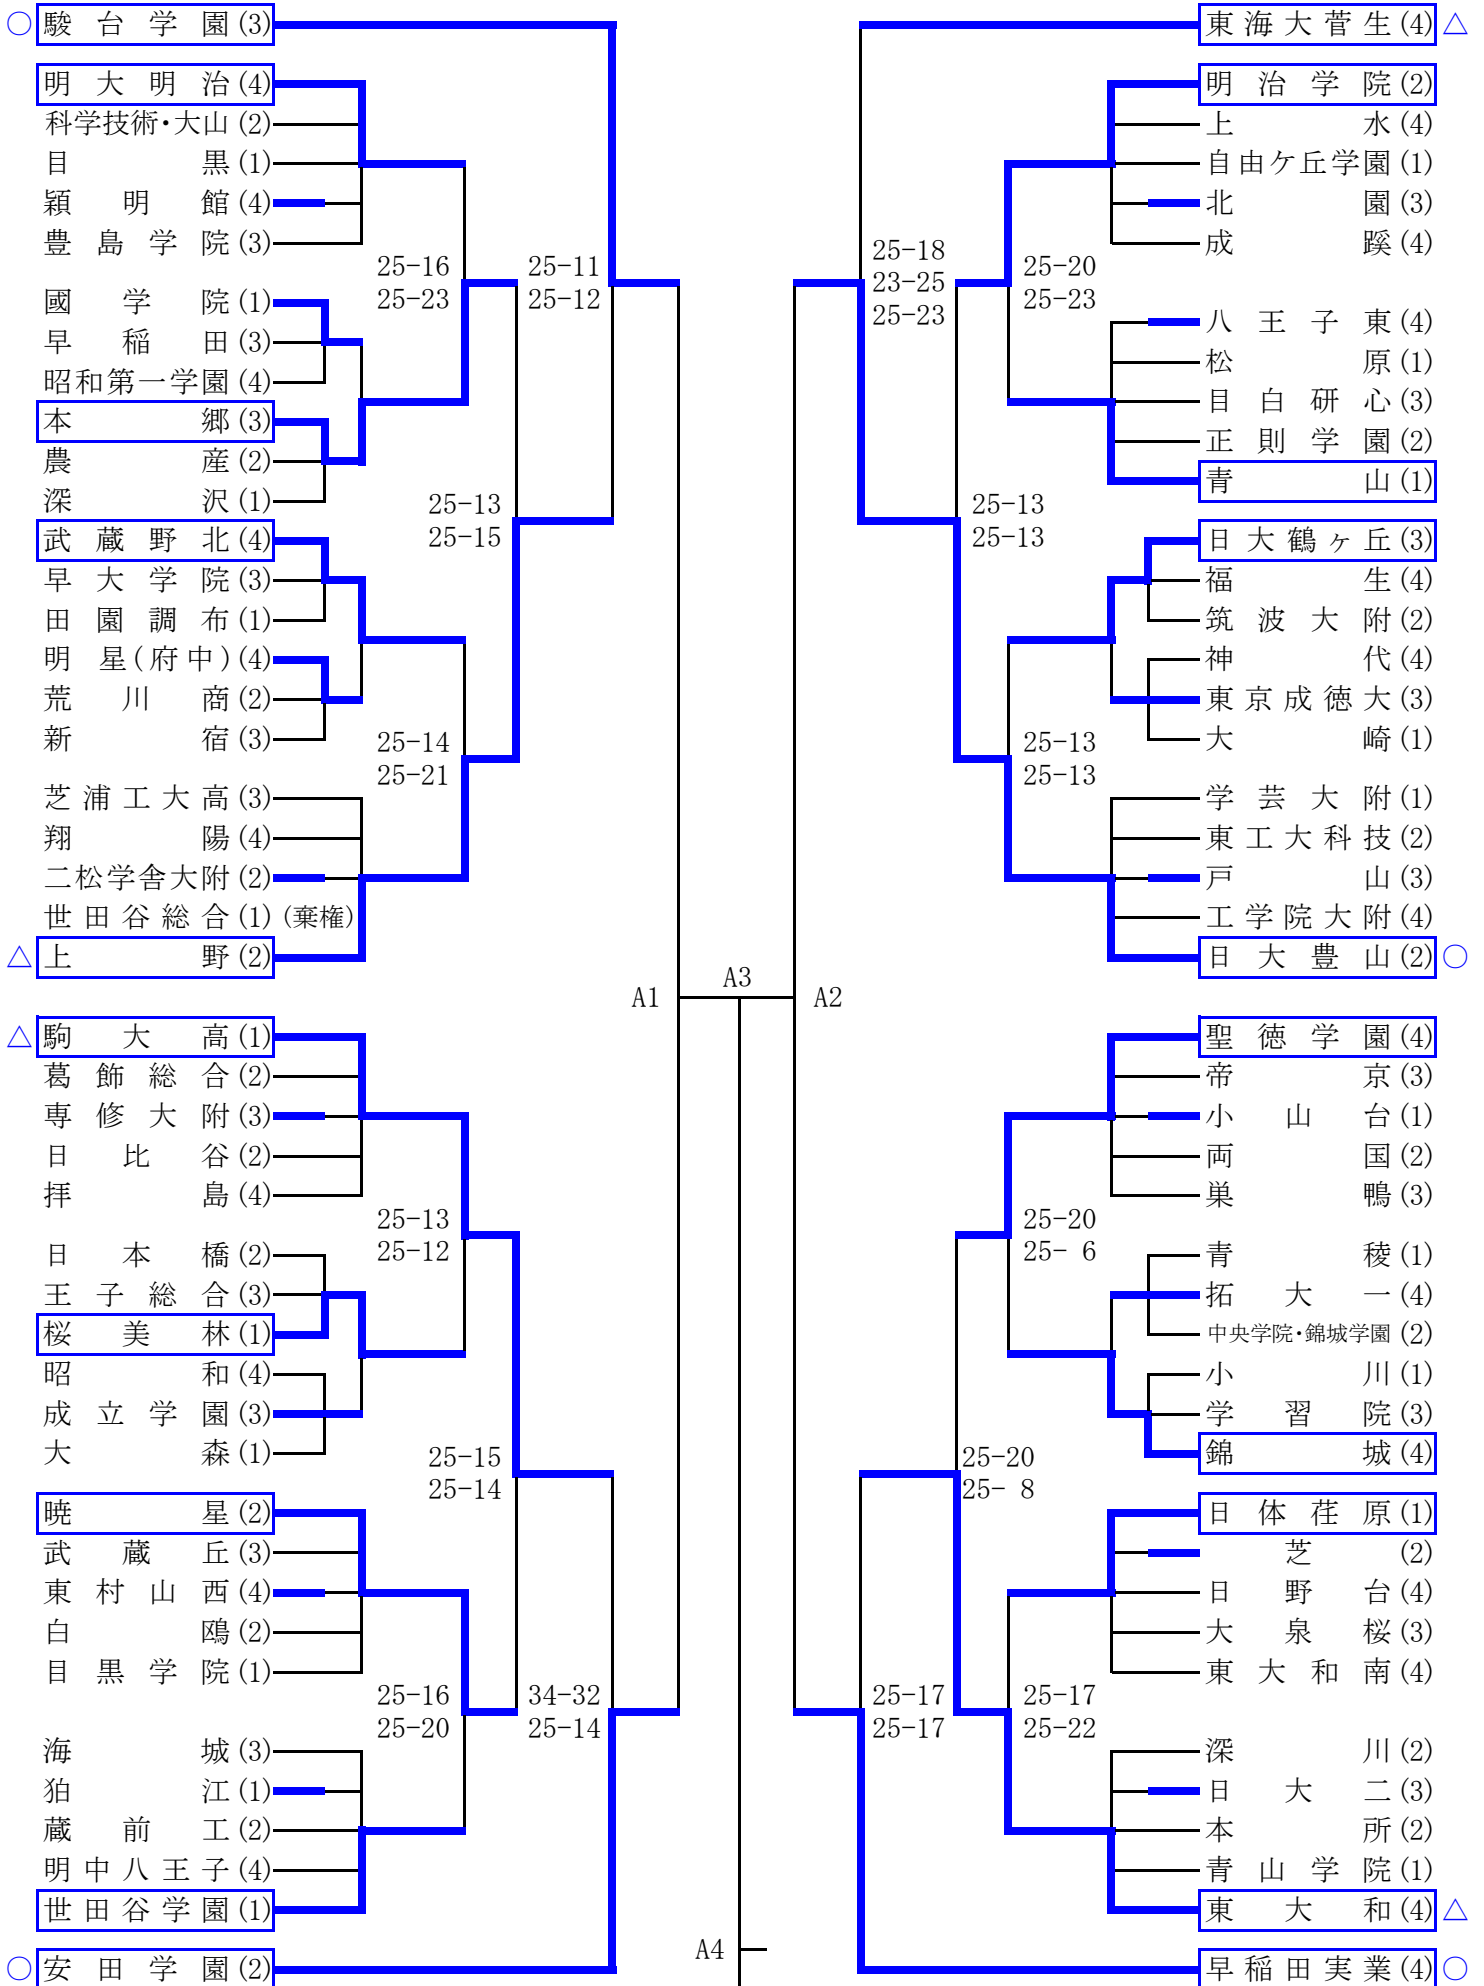

平成27年度 関東大会東京都予選会

○…ベスト8、△…ベスト16、□…2日目出場

平成27年度 関東大会東京都予選会

○…ベスト8、△…ベスト16、□…2日目出場

平成27年度 関東大会東京都予選会 第3日目 5/3

ベスト8 トーナメント戦

会場:早稲田実業学校 試合開始 10:15

平成27年度 関東大会東京都予選会 第3日目 5/3

ベスト16 順位決定リーグ戦

会場:中央大学附属高校 試合開始 9:45

出場チーム	
a	上野 (2)
b	駒大高 (1)
c	東海大菅生 (4)
d	東大和 (4)
e	高輪 (2)
f	日本学園 (1)
g	大森学園 (1)
h	開成 (3)

Cコート	試合順	Dコート
上野 - 駒大高	第1試合	高輪 - 日本学園
東海大菅生 - 東大和	第2試合	大森学園 - 開成
(20分)	(休憩)	(20分)
上野 - 東海大菅生	第3試合	高輪 - 大森学園
駒大高 - 東大和	第4試合	日本学園 - 開成
(20分)	(休憩)	(20分)
上野 - 東大和	第5試合	高輪 - 開成
駒大高 - 東海大菅生	第6試合	日本学園 - 大森学園

<順位決定リーグ戦 注意事項>

- ・リーグ戦の組み合わせ抽選は行わず、2日目のa～d、e～hコートのチームをそれぞれグループとする。
- ・各コートのリーグ戦で上位2チームが決定した時、残りの試合は行わない。
- ・ラインジャッジは補助役員が担当する。