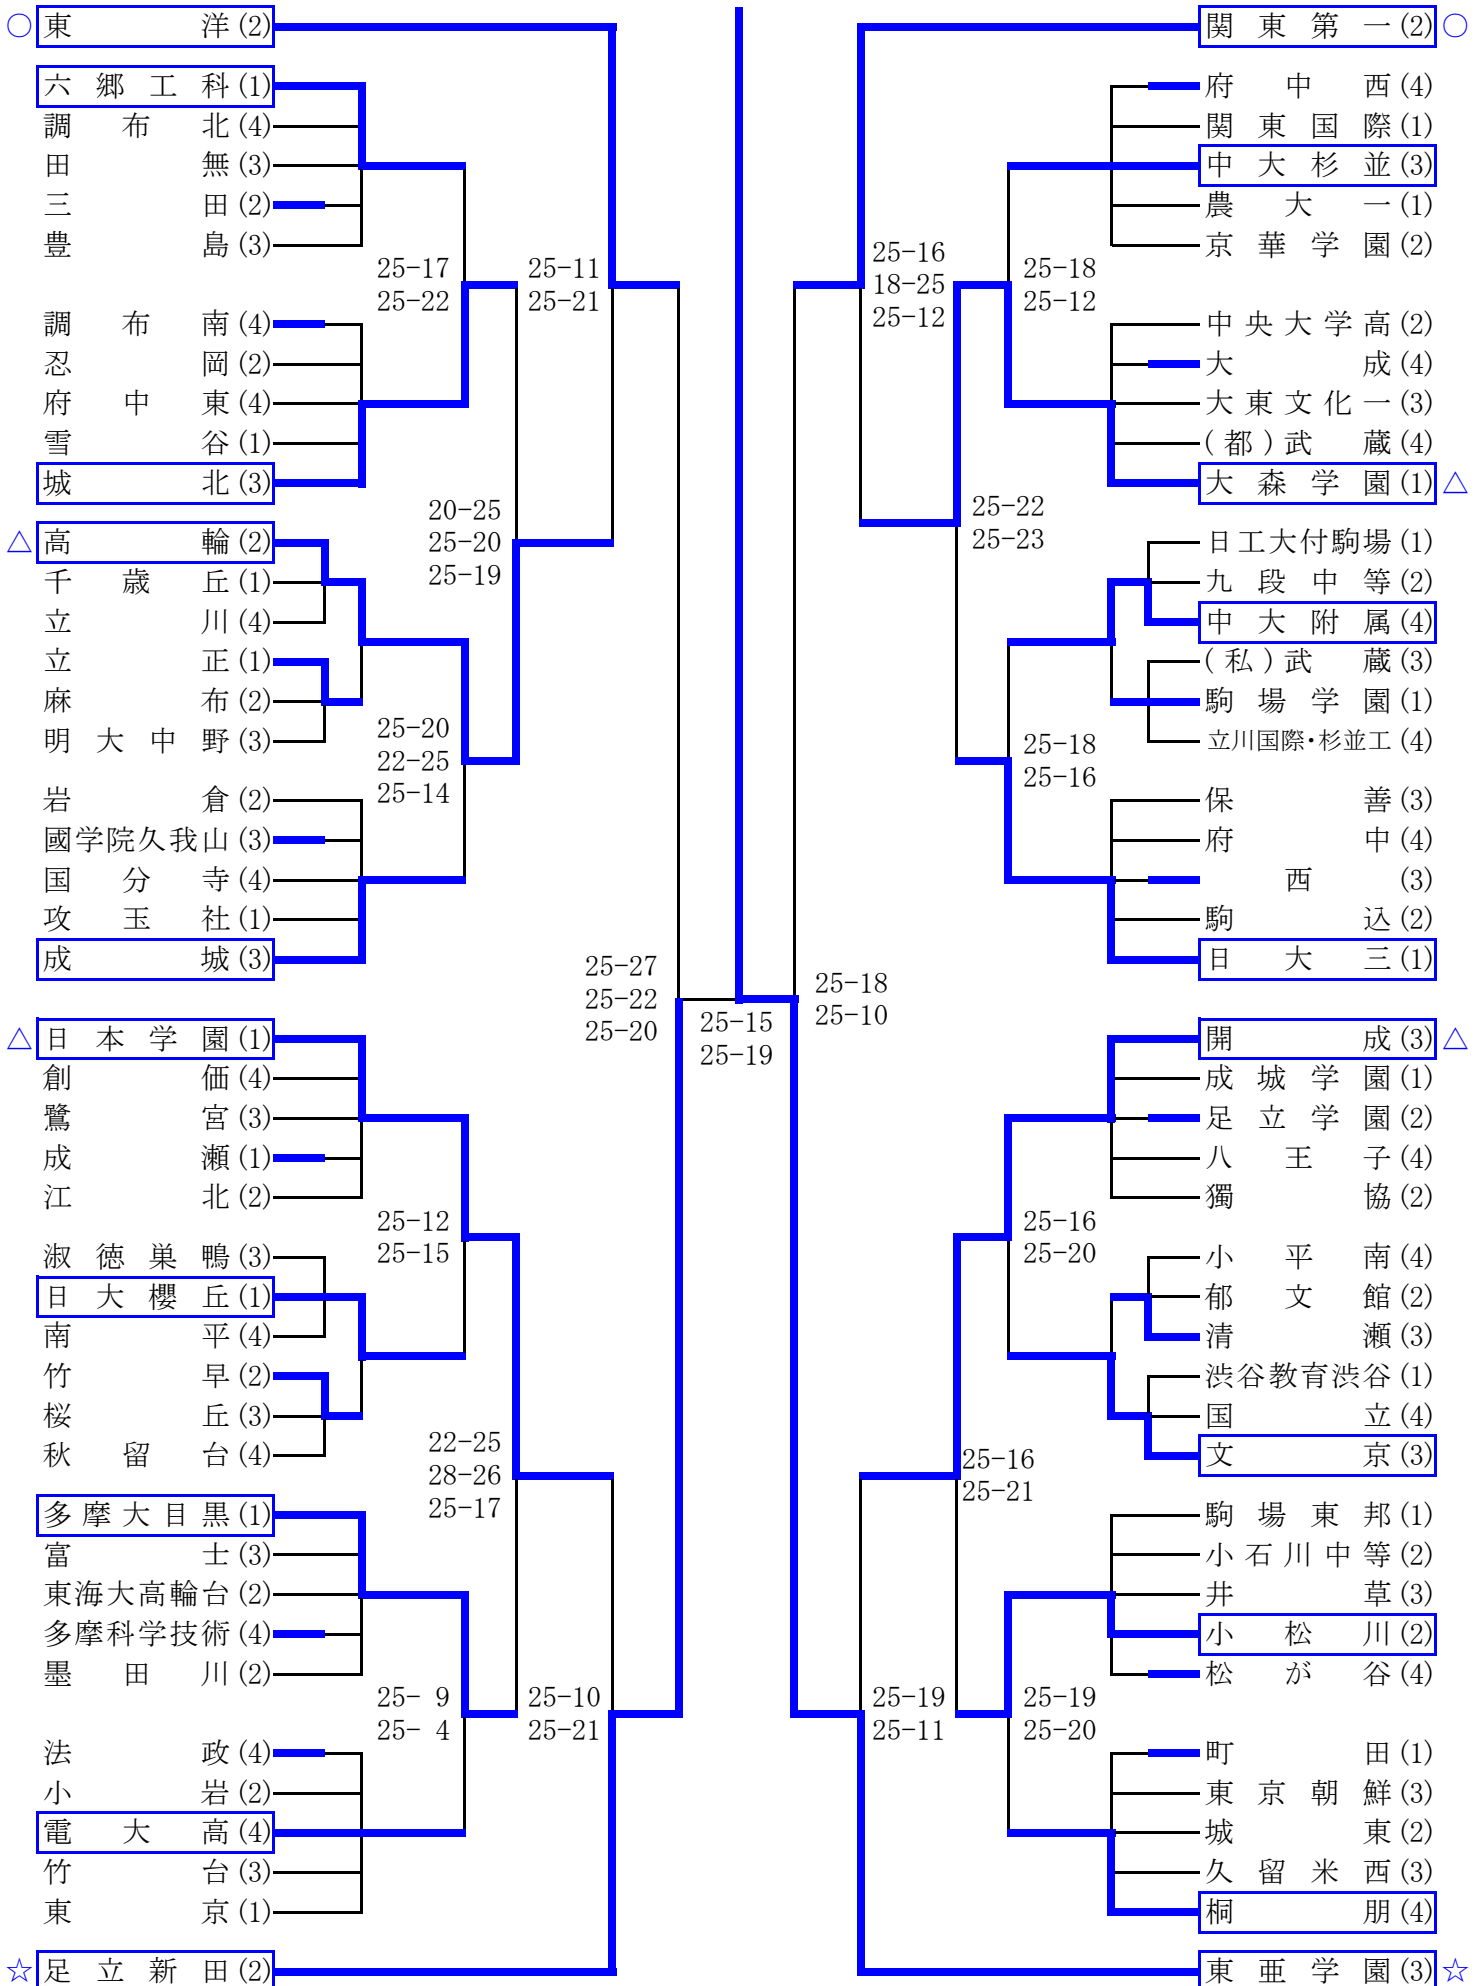

平成27年度 関東大会東京都予選会

▽…ベスト4、○…ベスト8、△…ベスト16、□…2日目出場

平成27年度 関東大会東京都予選会

◇…ベスト4、○…ベスト8、△…ベスト16、□…2日目出場

関東大会東京都予選会 順位決定リーグ戦
Cコート Dコート

a	上野 (2)
b	駒大高 (1)
c	東海大菅生 (4)
d	東大和 (4)

e	高輪 (2)
f	日本学園 (1)
g	大森学園 (1)
h	開成 (3)

上野 対 駒大高	
2	{ 25 - 17 } 0
	{ 25 - 23 }

日本学園 対 高輪	
2	{ 25 - 17 } 0
	{ 25 - 20 }

東海大菅生 対 東大和	
2	{ 25 - 23 } 0
	{ 25 - 20 }

大森学園 対 開成	
2	{ 25 - 16 } 0
	{ 25 - 14 }

上野 対 東海大菅生	
2	{ 25 - 18 } 0
	{ 25 - 23 }

大森学園 対 高輪	
2	{ 25 - 18 } 0
	{ 25 - 18 }

駒大高 対 東大和	
2	{ 25 - 18 } 0
	{ 25 - 21 }

日本学園 対 開成	
2	{ 25 - 16 } 0
	{ 25 - 15 }

上野 対 東大和	
2	{ 25 - 21 } 0
	{ 25 - 15 }

東海大菅生 対 駒大高	
2	{ 25 - 18 } 0
	{ 27 - 25 }

以上、第4試合で上位2チームが決定

	勝敗	セット率	得点率		勝敗	セット率	得点率	
上野	3-0	Max	1.282	1位	大森学園	2-0	Max	1.515
東海大菅生	2-1	2.00	1.051	2位	日本学園	2-0	Max	1.471
駒大高	1-2	0.50	0.943	3位	高輪	0-2	0.00	0.730
東大和	0-3	0.00	0.787	4位	開成	0-2	0.00	0.610