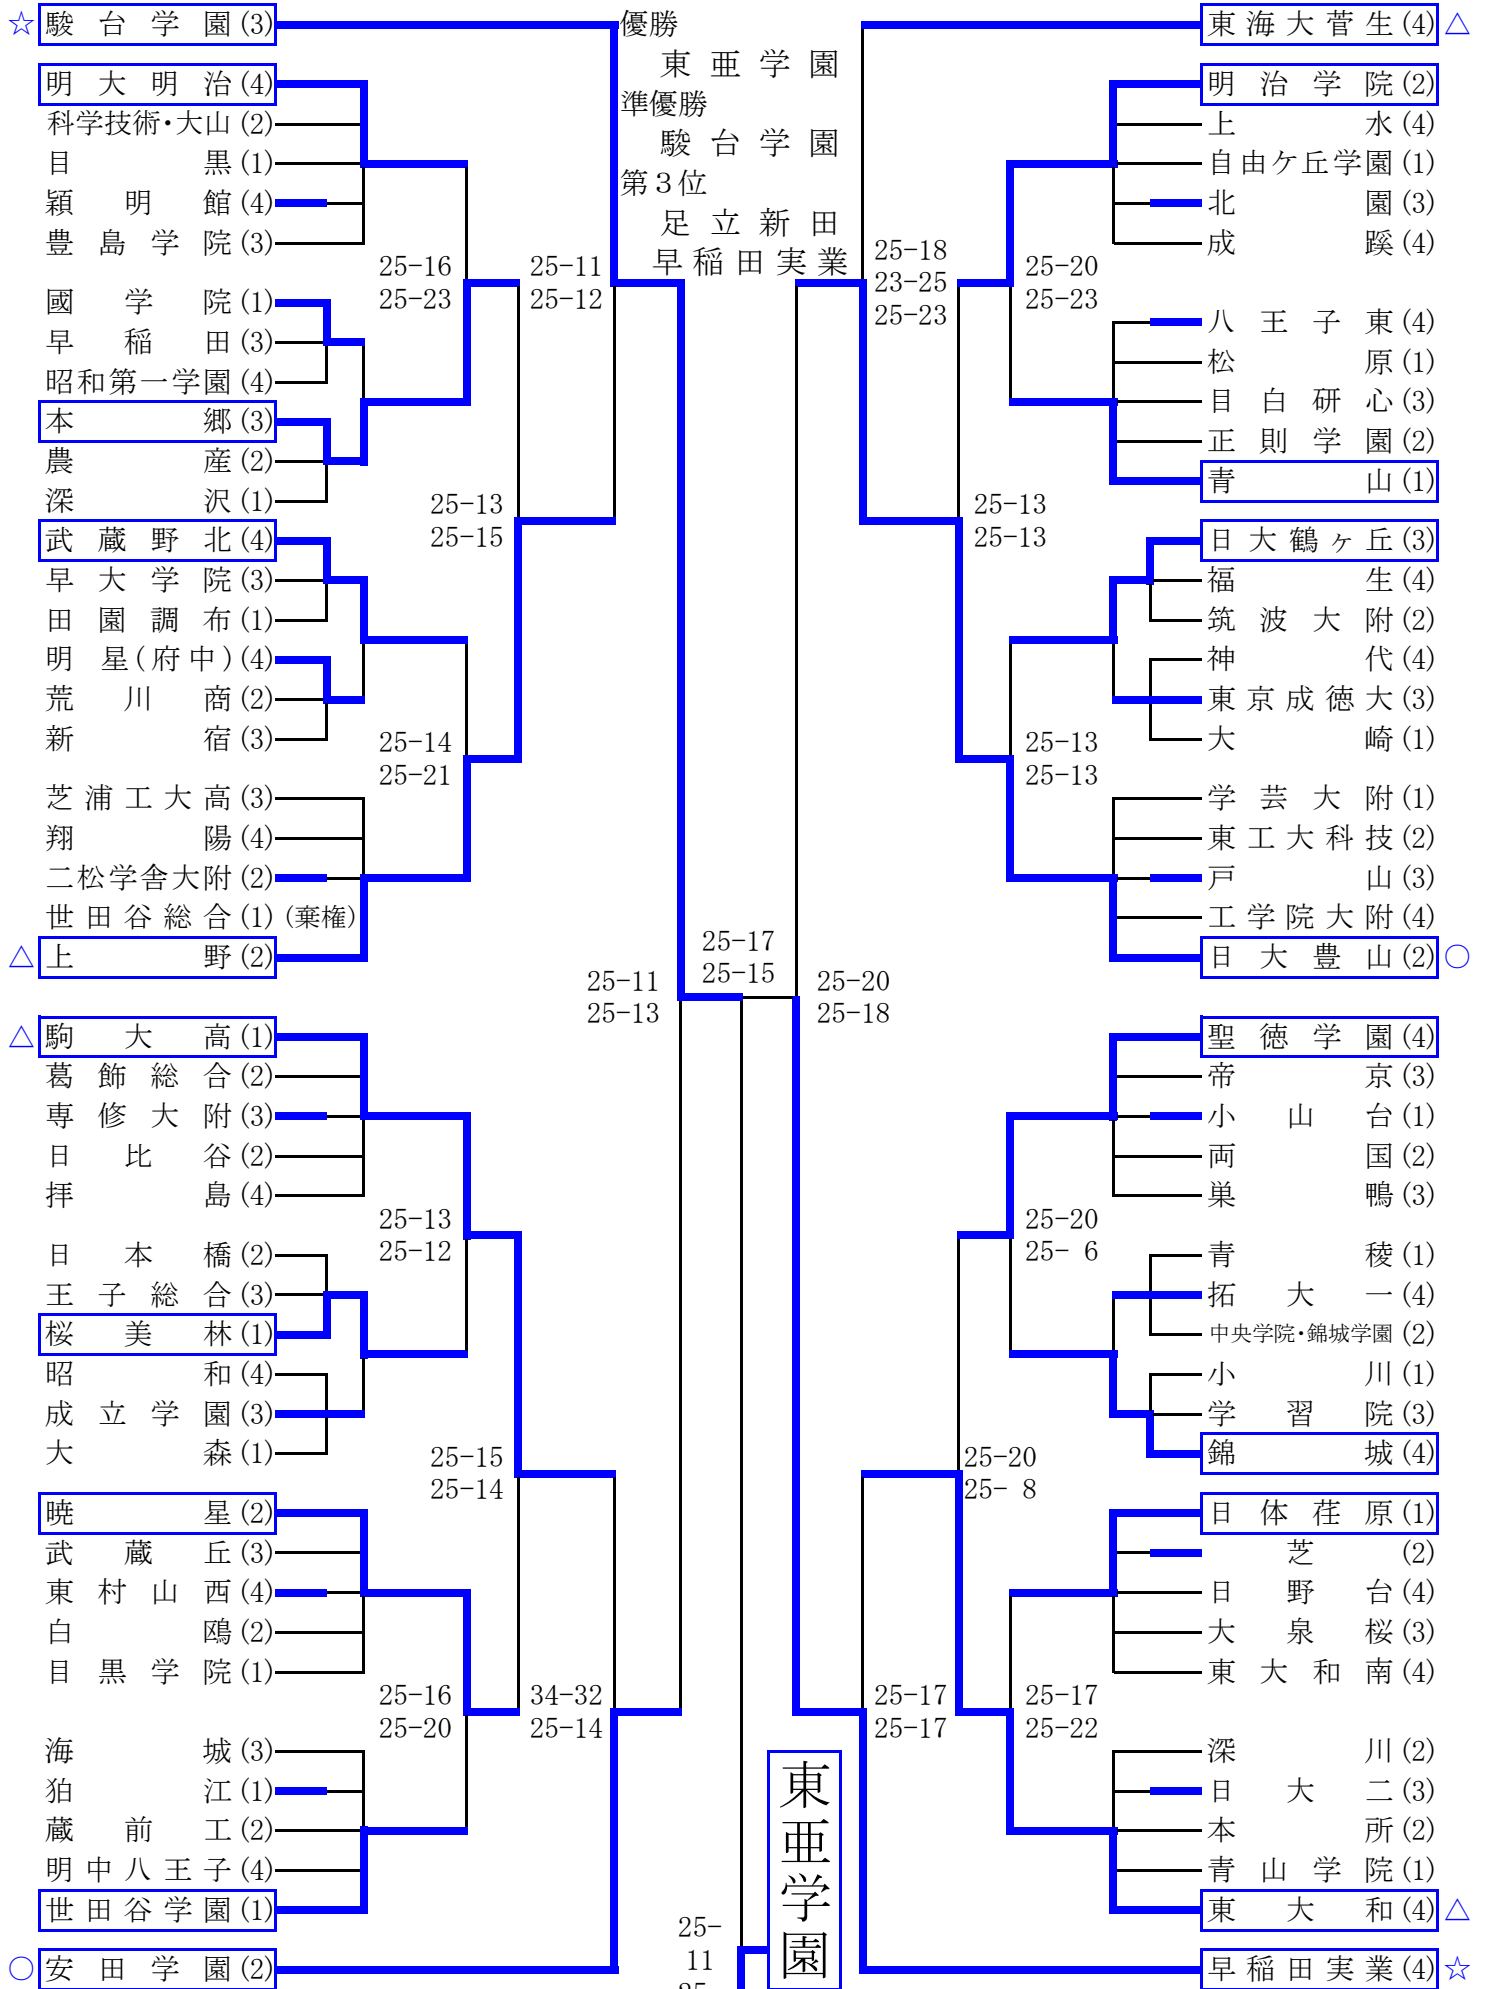

平成27年度 関東大会東京都予選会

▽…ベスト4、○…ベスト8、△…ベスト16、□…2日目出場

平成27年度 関東大会東京都予選会

◇…ベスト4、○…ベスト8、△…ベスト16、□…2日目出場

関東大会東京都予選会 順位決定リーグ戦
Cコート Dコート

a	上野 (2)
b	駒大高 (1)
c	東海大菅生 (4)
d	東大和 (4)

e	高輪 (2)
f	日本学園 (1)
g	大森学園 (1)
h	開成 (3)

上野 対 駒大高	
2	{ 25 - 17 } 0
	{ 25 - 23 }

日本学園 対 高輪	
2	{ 25 - 17 } 0
	{ 25 - 20 }

東海大菅生 対 東大和	
2	{ 25 - 23 } 0
	{ 25 - 20 }

大森学園 対 開成	
2	{ 25 - 16 } 0
	{ 25 - 14 }

上野 対 東海大菅生	
2	{ 25 - 18 } 0
	{ 25 - 23 }

大森学園 対 高輪	
2	{ 25 - 18 } 0
	{ 25 - 18 }

駒大高 対 東大和	
2	{ 25 - 18 } 0
	{ 25 - 21 }

日本学園 対 開成	
2	{ 25 - 16 } 0
	{ 25 - 15 }

上野 対 東大和	
2	{ 25 - 21 } 0
	{ 25 - 15 }

東海大菅生 対 駒大高	
2	{ 25 - 18 } 0
	{ 27 - 25 }

以上、第4試合で上位2チームが決定

	勝敗	セット率	得点率		勝敗	セット率	得点率	
上野	3-0	Max	1.282	1位	大森学園	2-0	Max	1.515
東海大菅生	2-1	2.00	1.051	2位	日本学園	2-0	Max	1.471
駒大高	1-2	0.50	0.943	3位	高輪	0-2	0.00	0.730
東大和	0-3	0.00	0.787	4位	開成	0-2	0.00	0.610