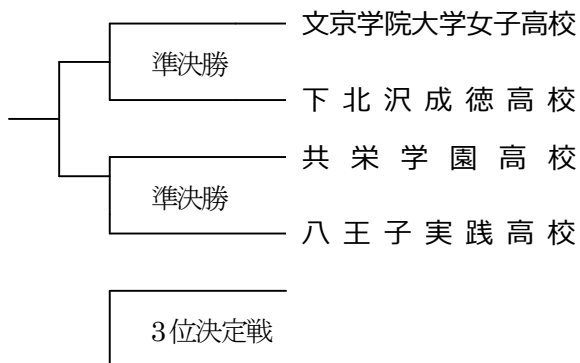

◆ 競 技 予 定 表 ◆

開 会 式 10:00

開始予定時刻 10:30

開始予定時間	Aコート	Bコート
第1試合 10:30	女子準決勝 八王子実践高校×共栄学園高校	女子準決勝 文京学院大学女子高校×下北沢成徳高校
第2試合 12:00	男子準決勝 東亜学園高校×安田学園高校	男子準決勝 駿台学園高校×東洋高校
第3試合 13:30	女子決勝 (第一・第二代表決定戦)	女子3位決定戦 (開催地代表決定戦)
第4試合 15:00	男子決勝 (第一・第二代表決定戦)	男子3位決定戦 (開催地代表決定戦)

閉 会 式 試合終了後

◆ 競 技 組 合 せ ◆

女子の部

男子の部

※競技方法 全国大会代表決定方法

- A 推薦順位の1位と4位が対戦する。(準決勝)
推薦順位の2位と3位が対戦する。(準決勝)
- B 両対戦の勝者チームが対戦し勝者を第一代表、敗者を第二代表とする。(決勝)
- C 両対戦の敗者チームが対戦し勝者を開催地代表とする。(3位決定戦)

【放送予定】 「2016春の高校バレー 東京都代表決定戦」