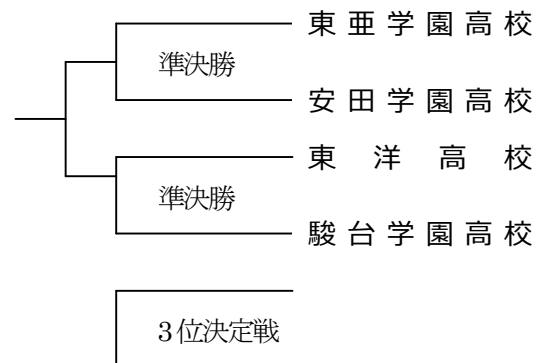

◆ 競 技 予 定 表 ◆

開 会 式 10:00

開始予定時刻 10:30

開始予定時間	Aコート	Bコート
第1試合 10:30	女子準決勝 八王子実践高校×共栄学園高校	女子準決勝 文京学院大学女子高校×下北沢成徳高校
第2試合 12:00	男子準決勝 東亜学園高校×安田学園高校	男子準決勝 駿台学園高校×東洋高校
第3試合 13:30	女子決勝 (第一・第二代表決定戦)	女子3位決定戦 (開催地代表決定戦)
第4試合 15:00	男子決勝 (第一・第二代表決定戦)	男子3位決定戦 (開催地代表決定戦)

閉 会 式 試合終了後

◆ 競 技 組 合 せ ◆

女子の部

男子の部

※競技方法 全国大会代表決定方法

- A 推薦順位の1位と4位が対戦する。(準決勝)
推薦順位の2位と3位が対戦する。(準決勝)
- B 両対戦の勝者チームが対戦し勝者を第一代表、敗者を第二代表とする。(決勝)
- C 両対戦の敗者チームが対戦し勝者を開催地代表とする。(3位決定戦)

【放送予定】 「2016春の高校バレー 東京都代表決定戦」