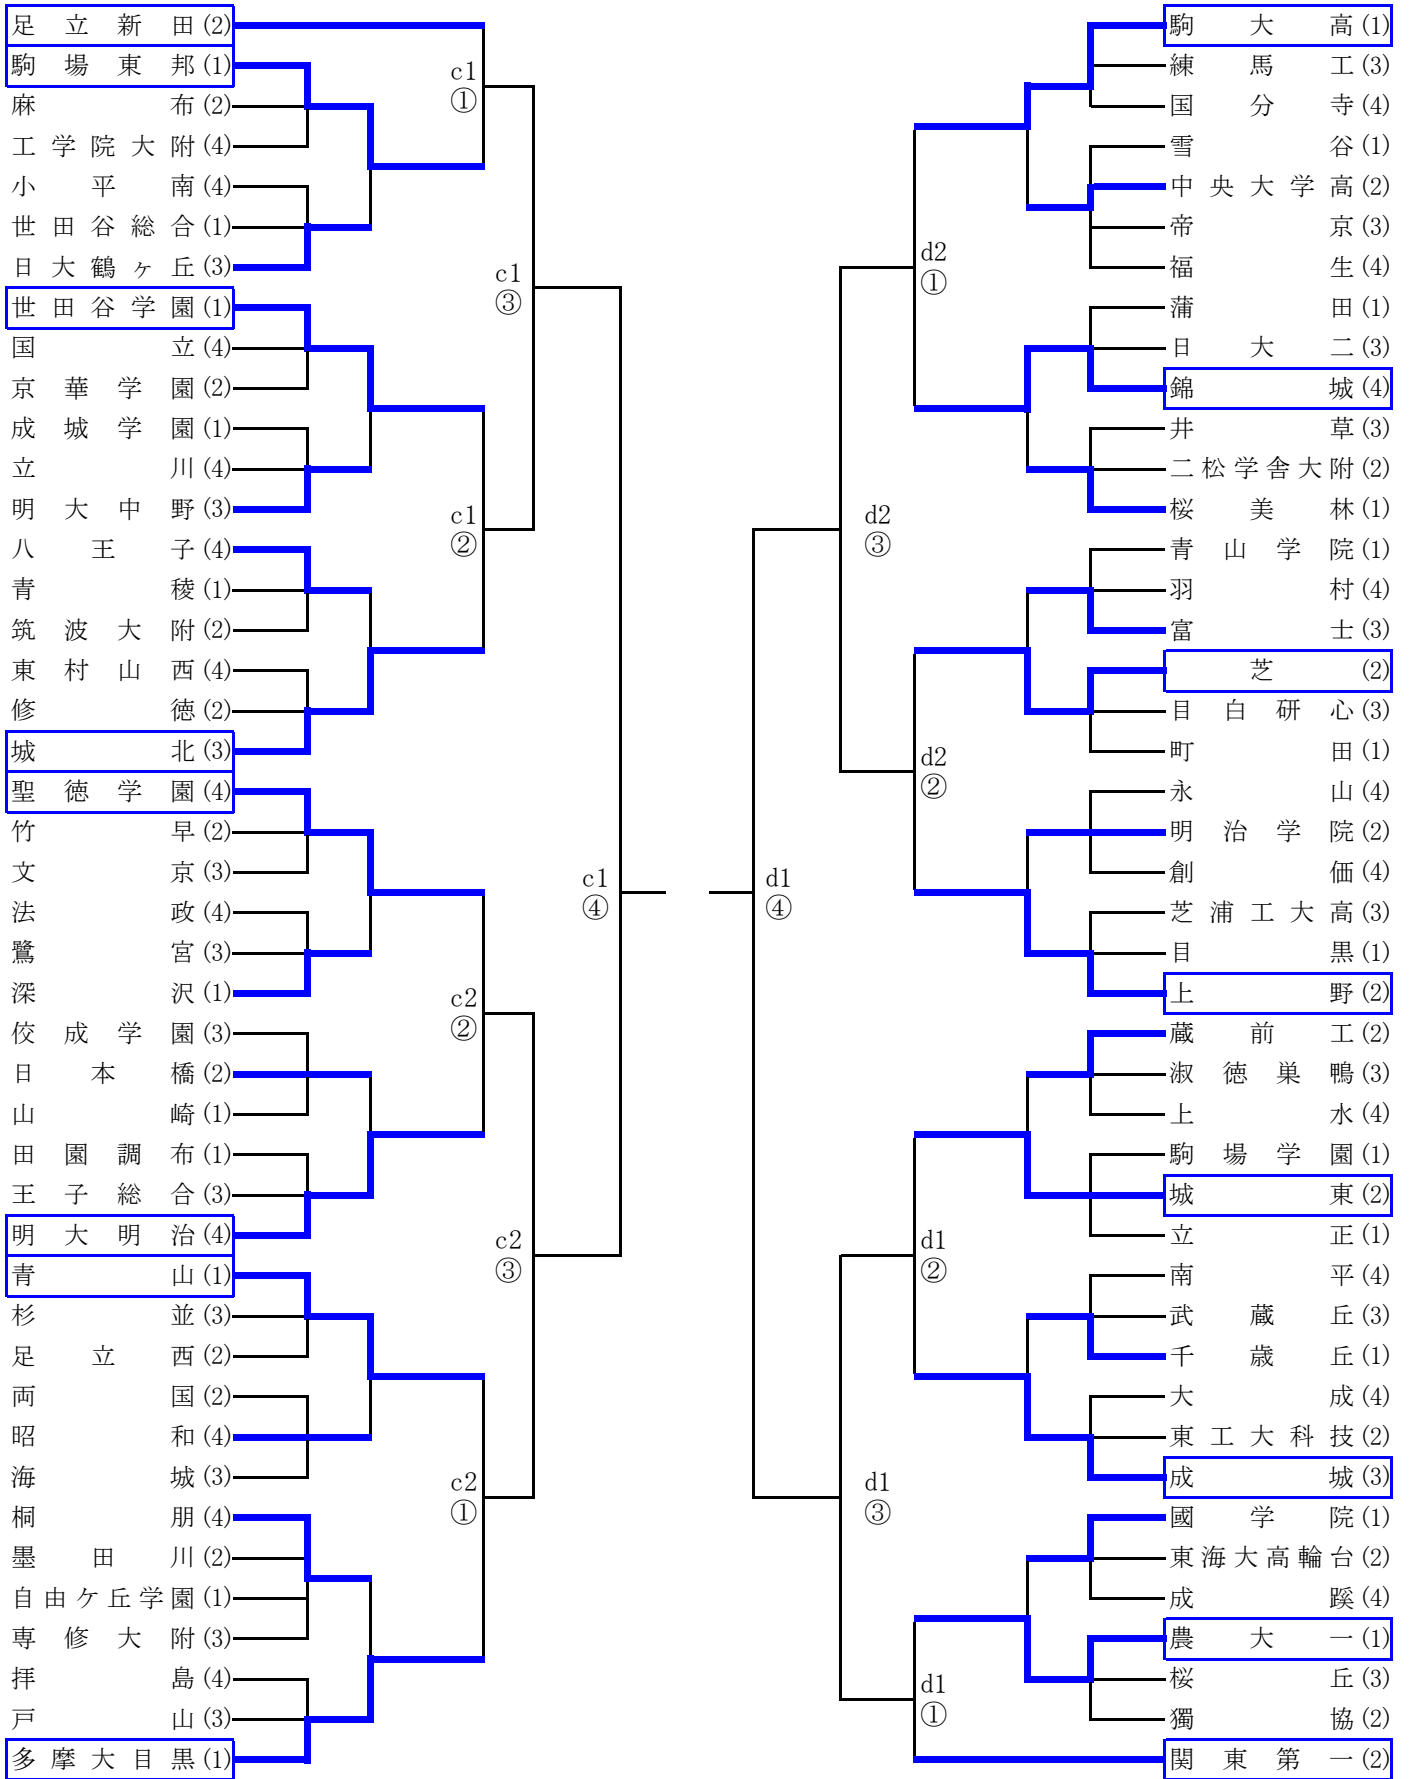

平成27年度 新人大会(一次大会)

…2日目出場チーム

平成27年度 新人大会(一次大会)

…2日目出場チーム

(c1③敗者) — c2④ —
(c2③敗者)

(d1③敗者) — d2④ —
(d2③敗者)