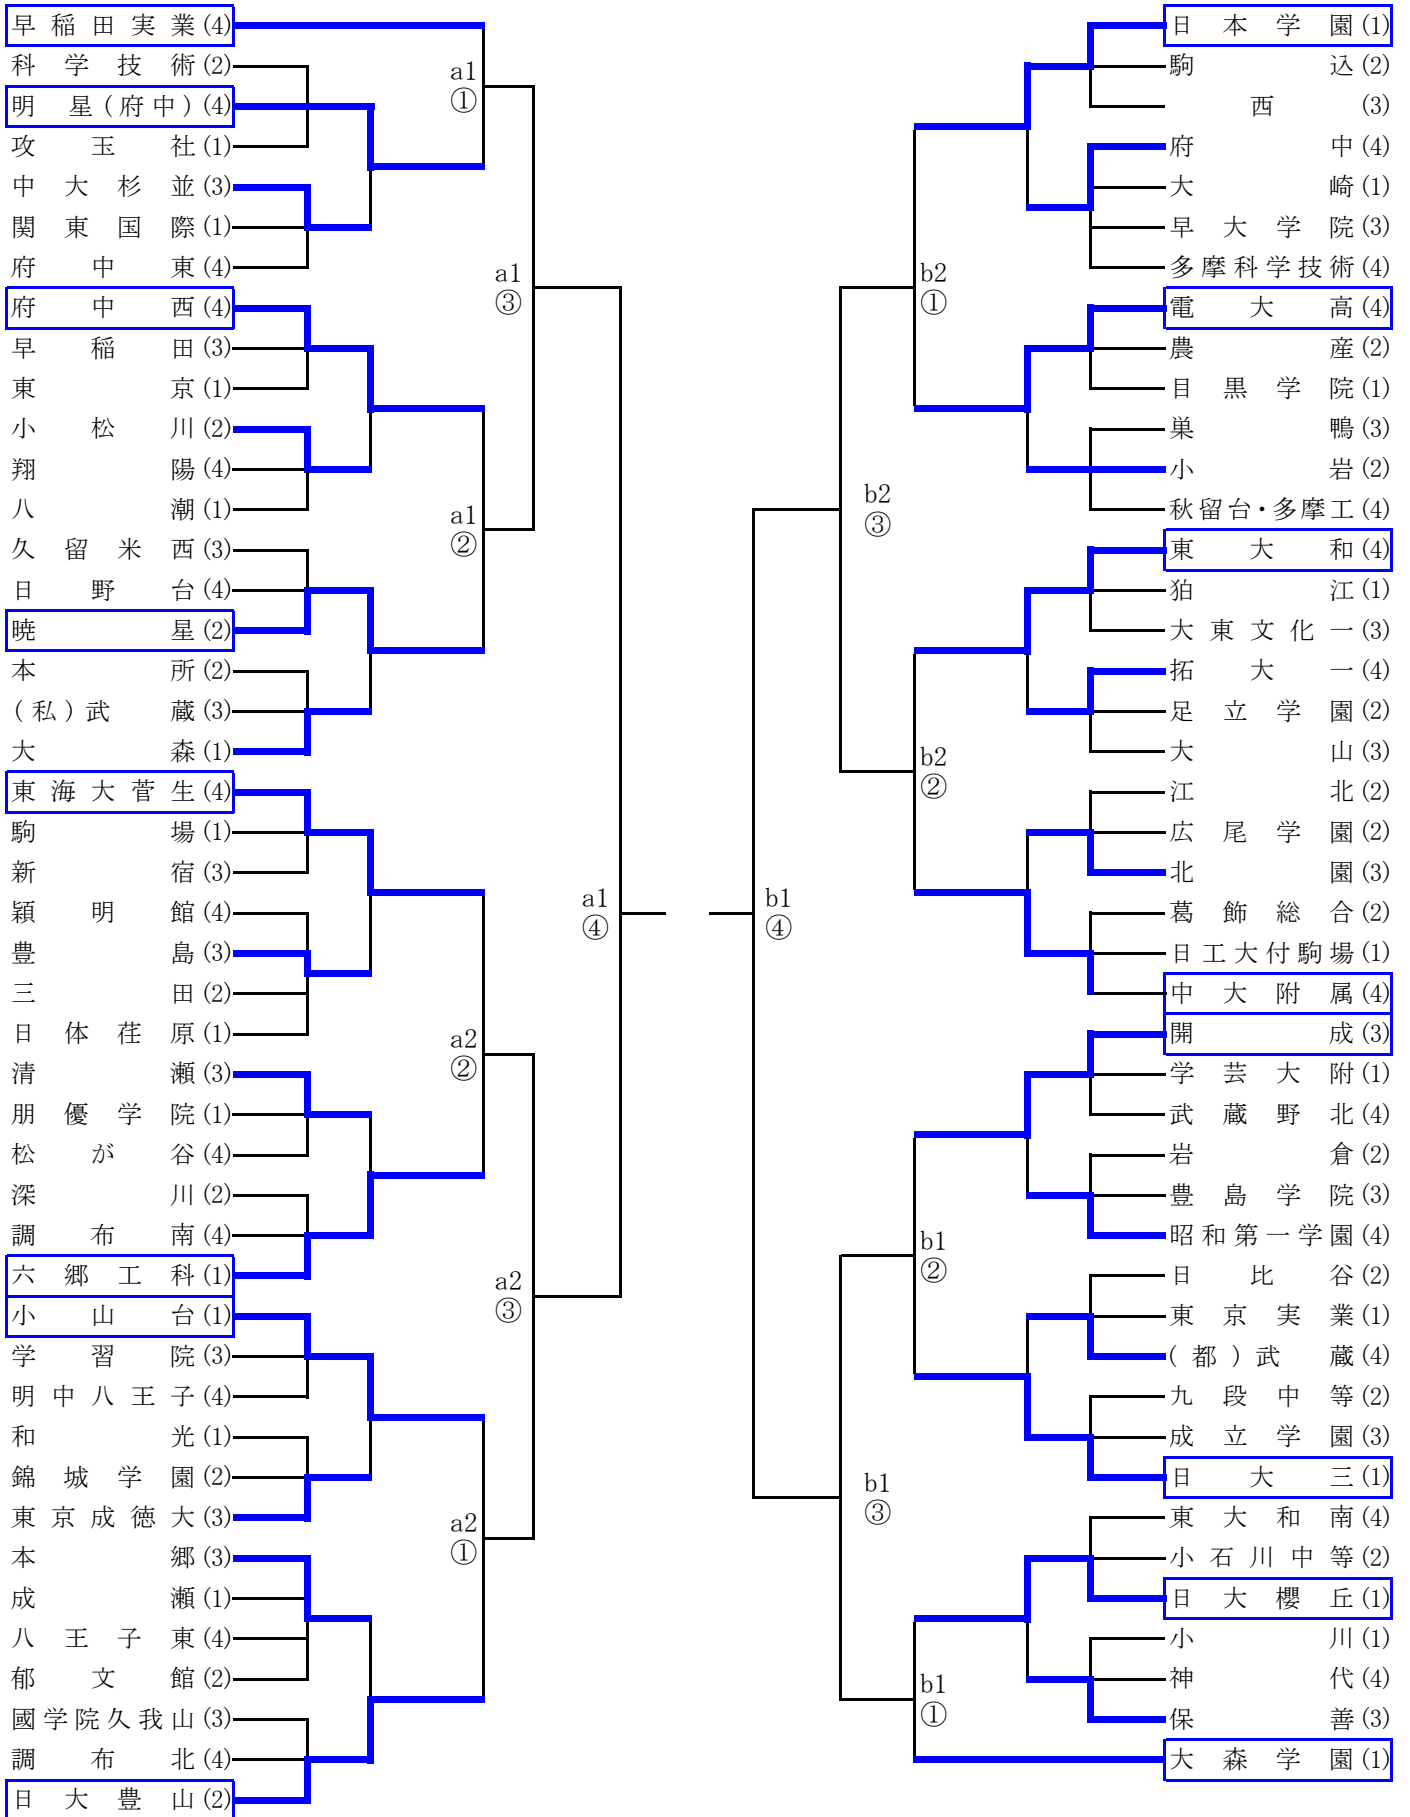

平成27年度 新人大会(一次大会)

…2日目出場チーム

平成27年度 新人大会(一次大会)

…2日目出場チーム

(c1③敗者) — c2④ —
(c2③敗者)

(d1③敗者) — d2④ —
(d2③敗者)