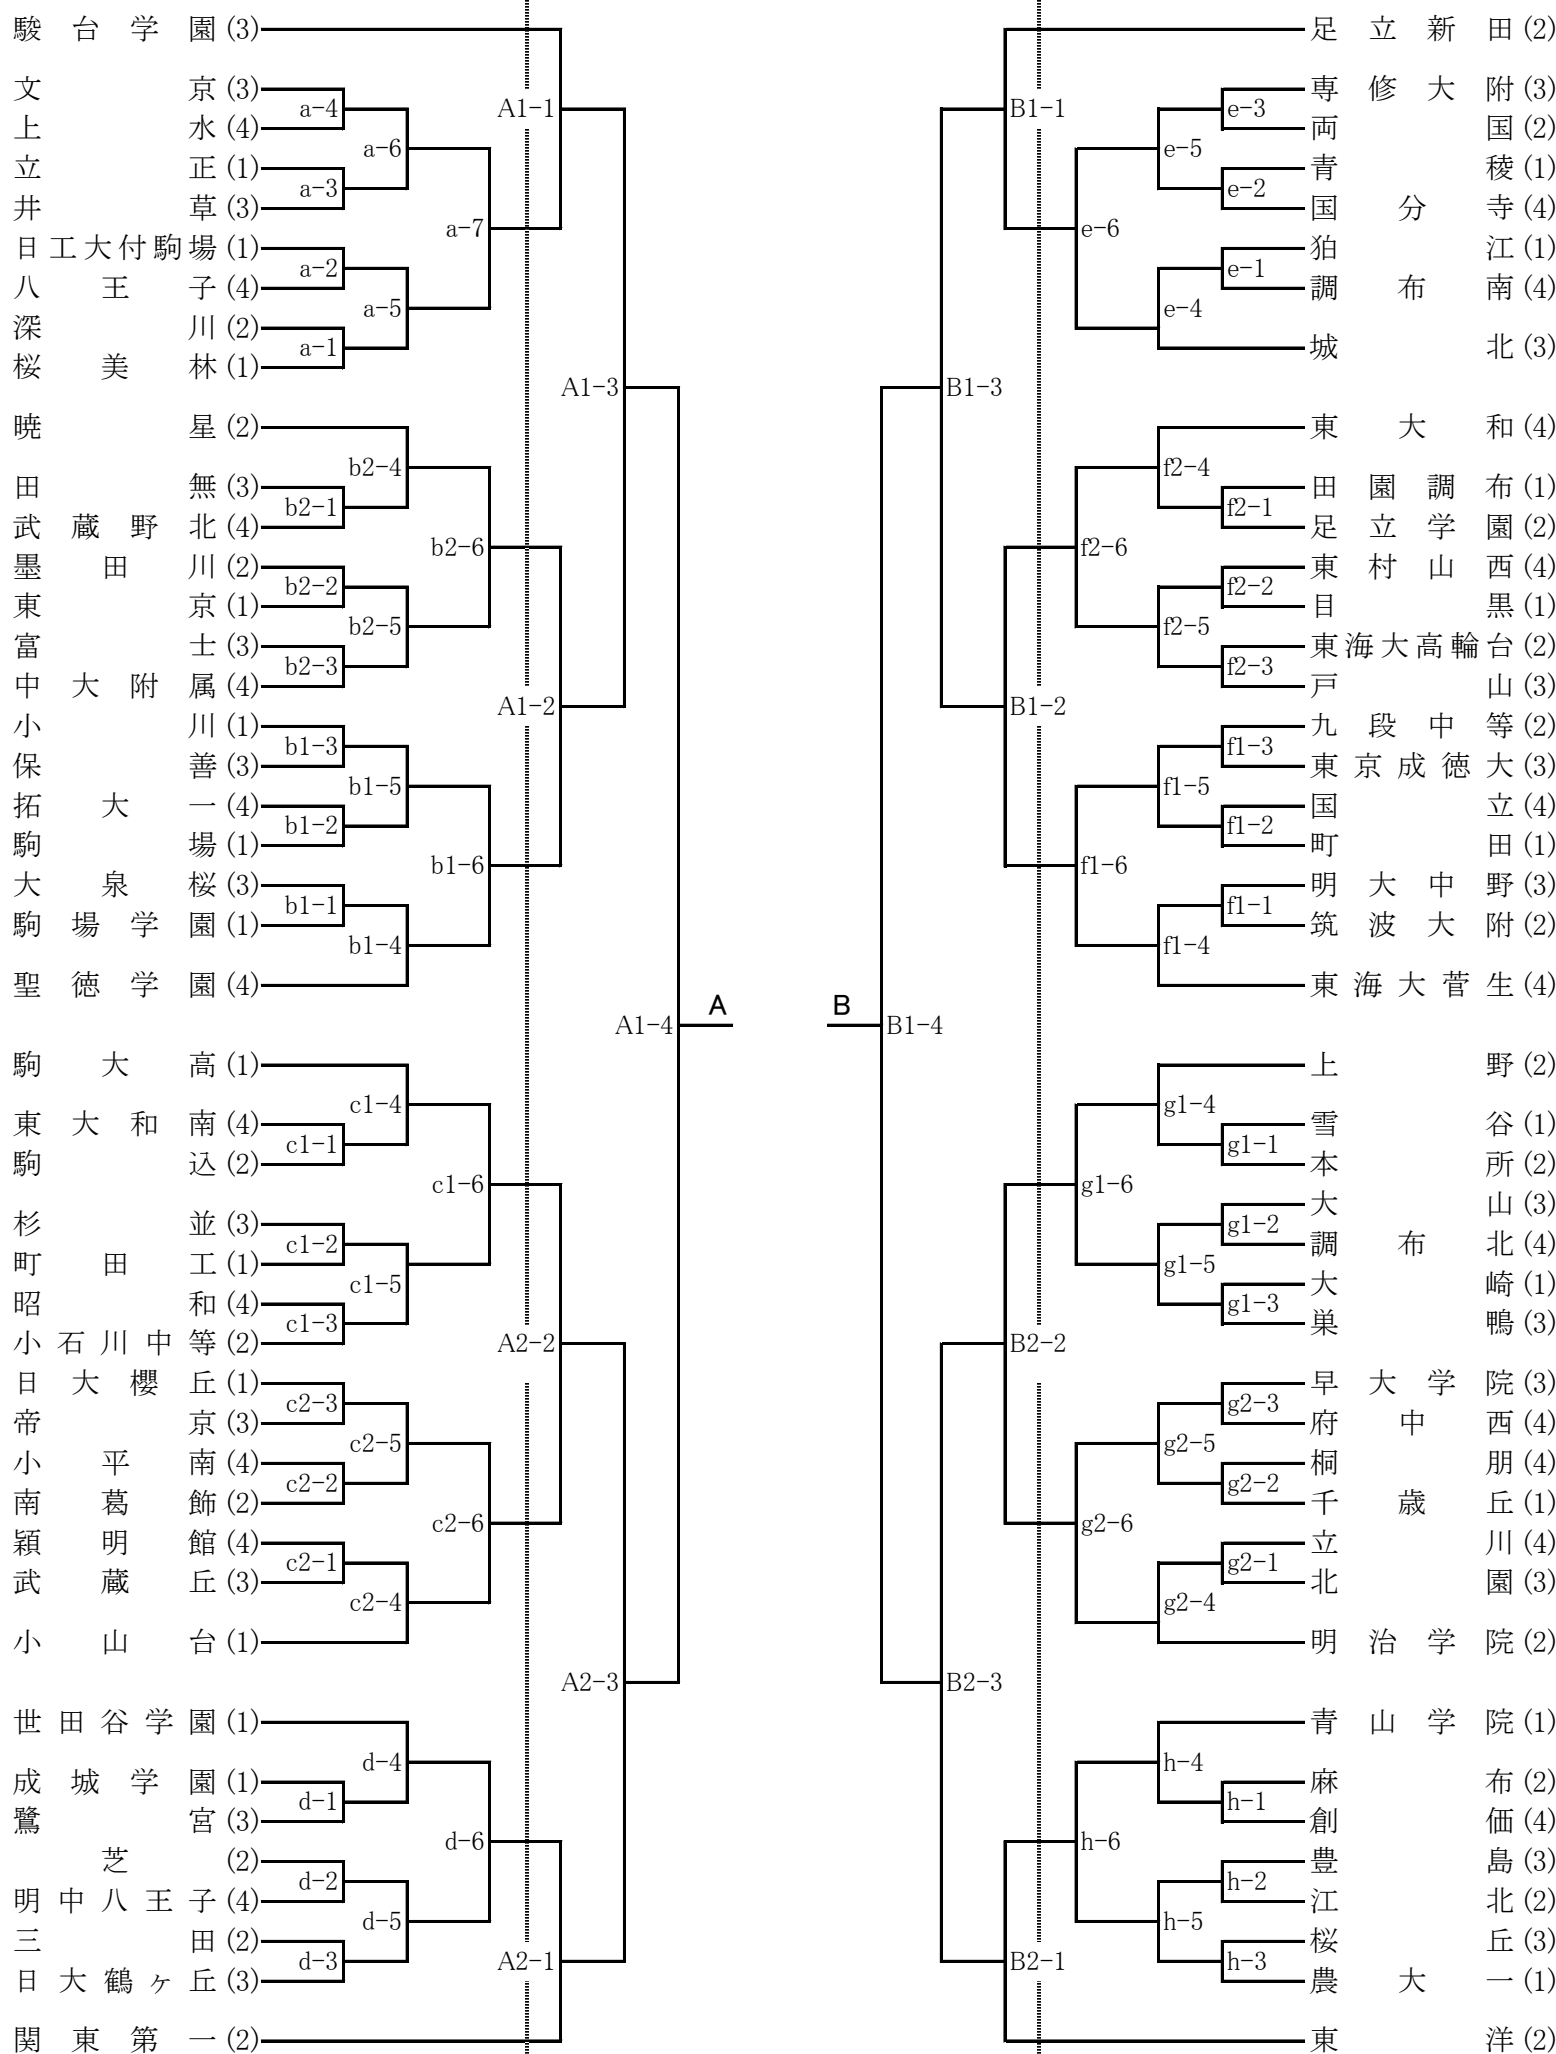

平成27年度 全日本選手権 一次予選

8/23

9/13

8/23