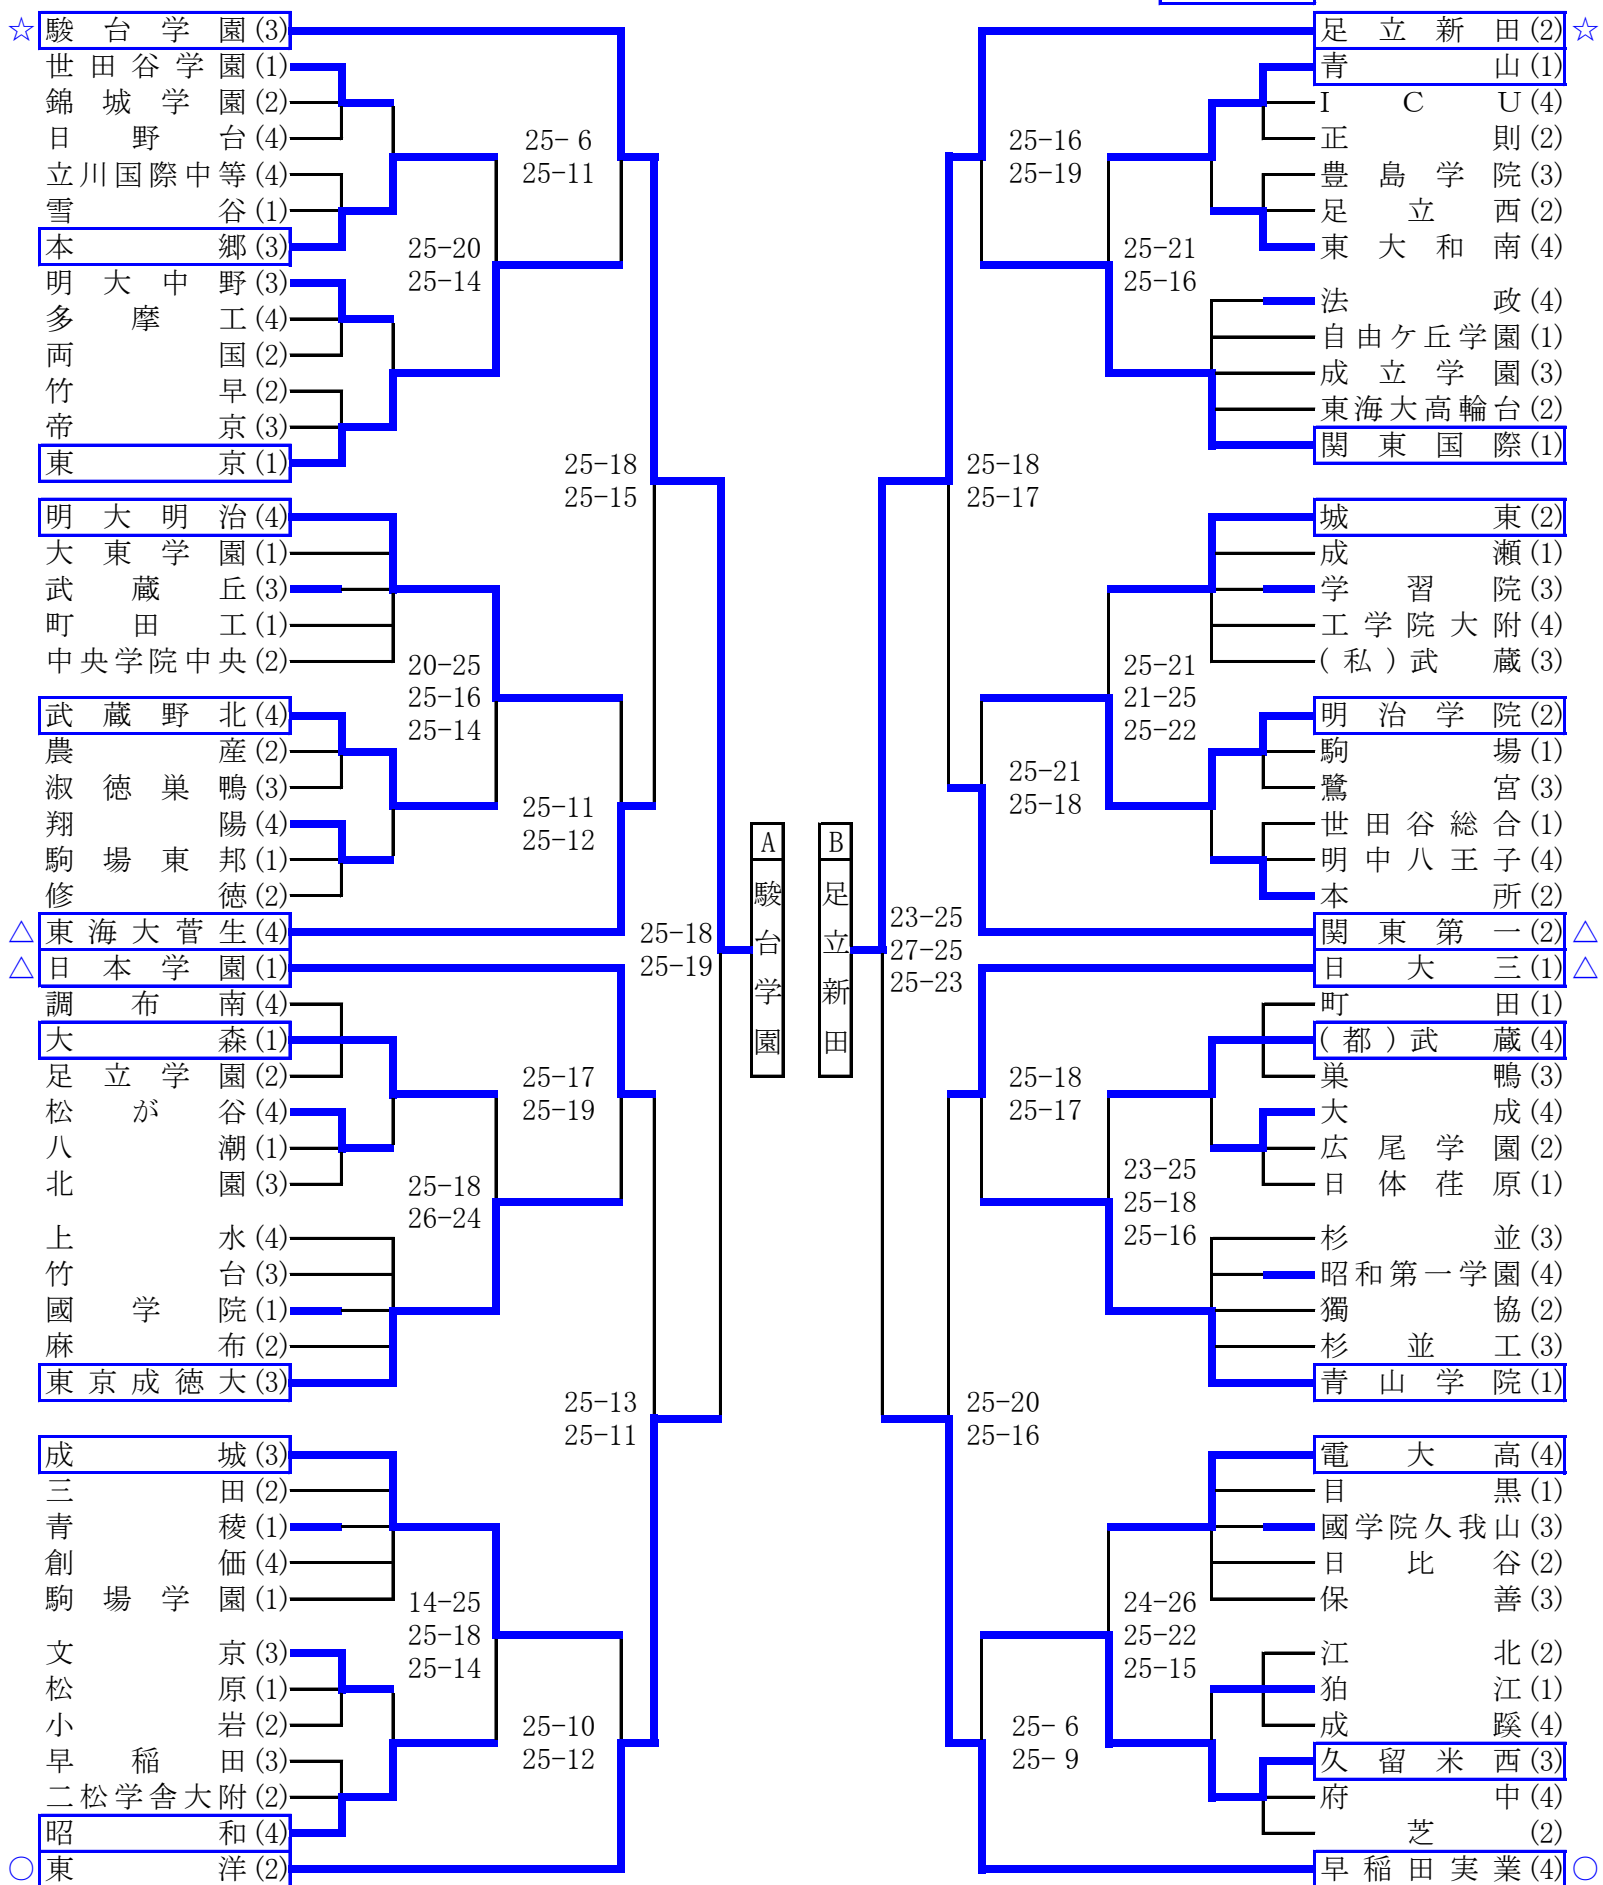

平成28年度 東京都高等学校総合体育大会兼国体選手選考会

☆…ベスト4、○…ベスト8、△…ベスト16、 …2日目出場

平成28年度 東京都高等学校総合体育大会兼国体選手選考会

☆…ベスト4、○…ベスト8、△…ベスト16、  …2日目出場