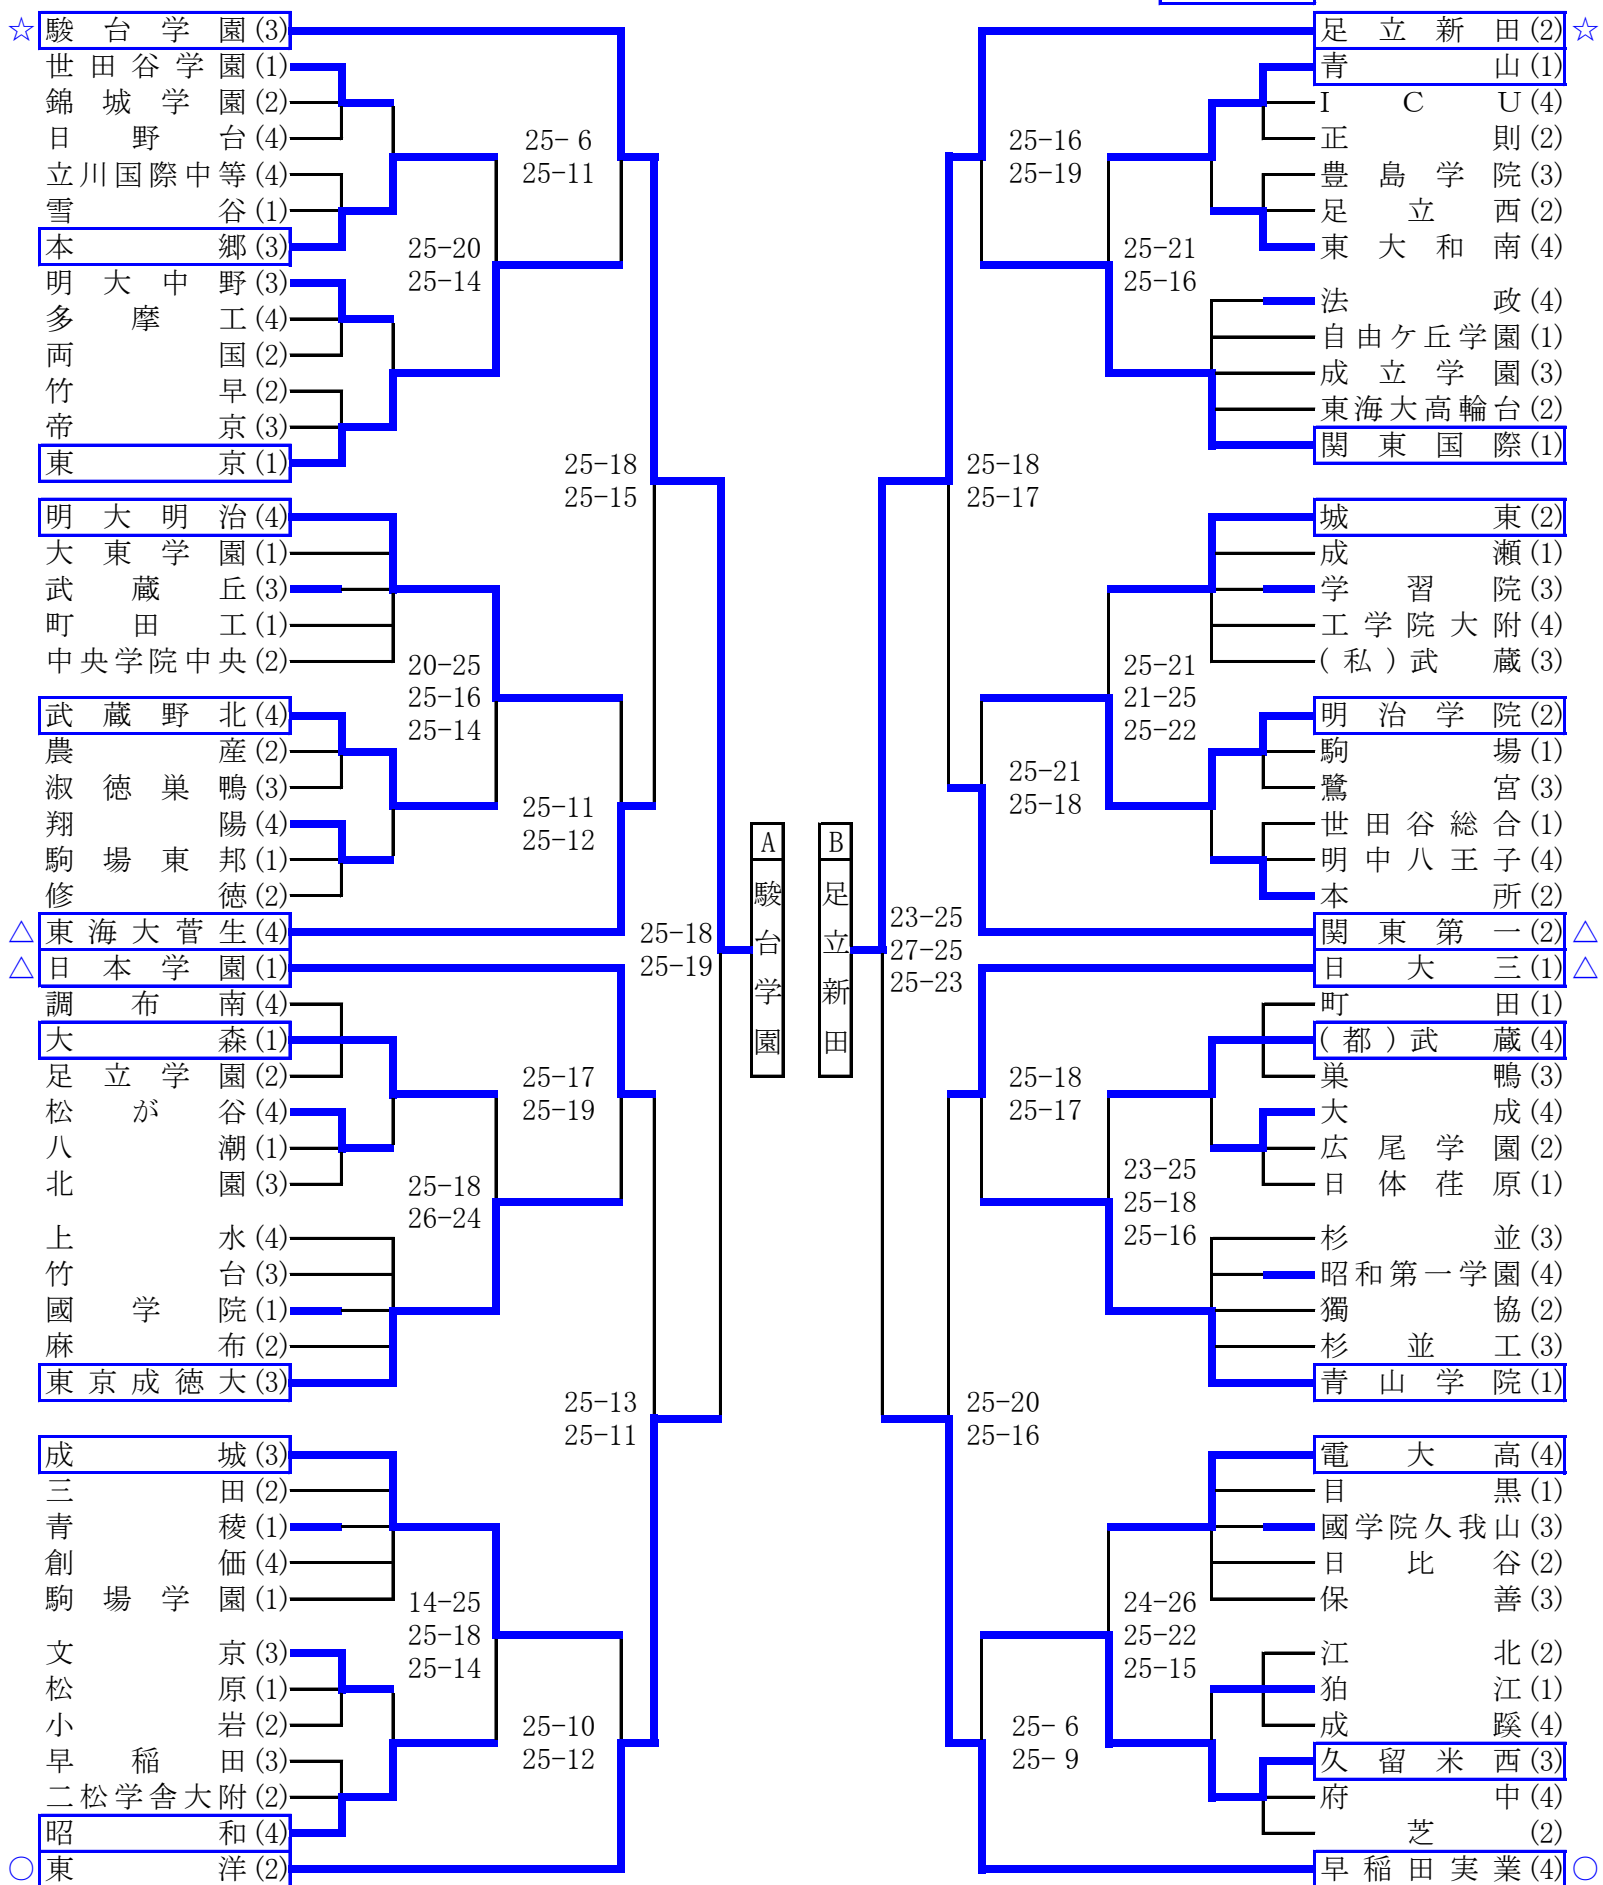

平成28年度 東京都高等学校総合体育大会兼国体選手選考会

☆…ベスト4、○…ベスト8、△…ベスト16、  …2日目出場

平成28年度 東京都高等学校総合体育大会兼国体選手選考会

☆…ベスト4、○…ベスト8、△…ベスト16、  …2日目出場