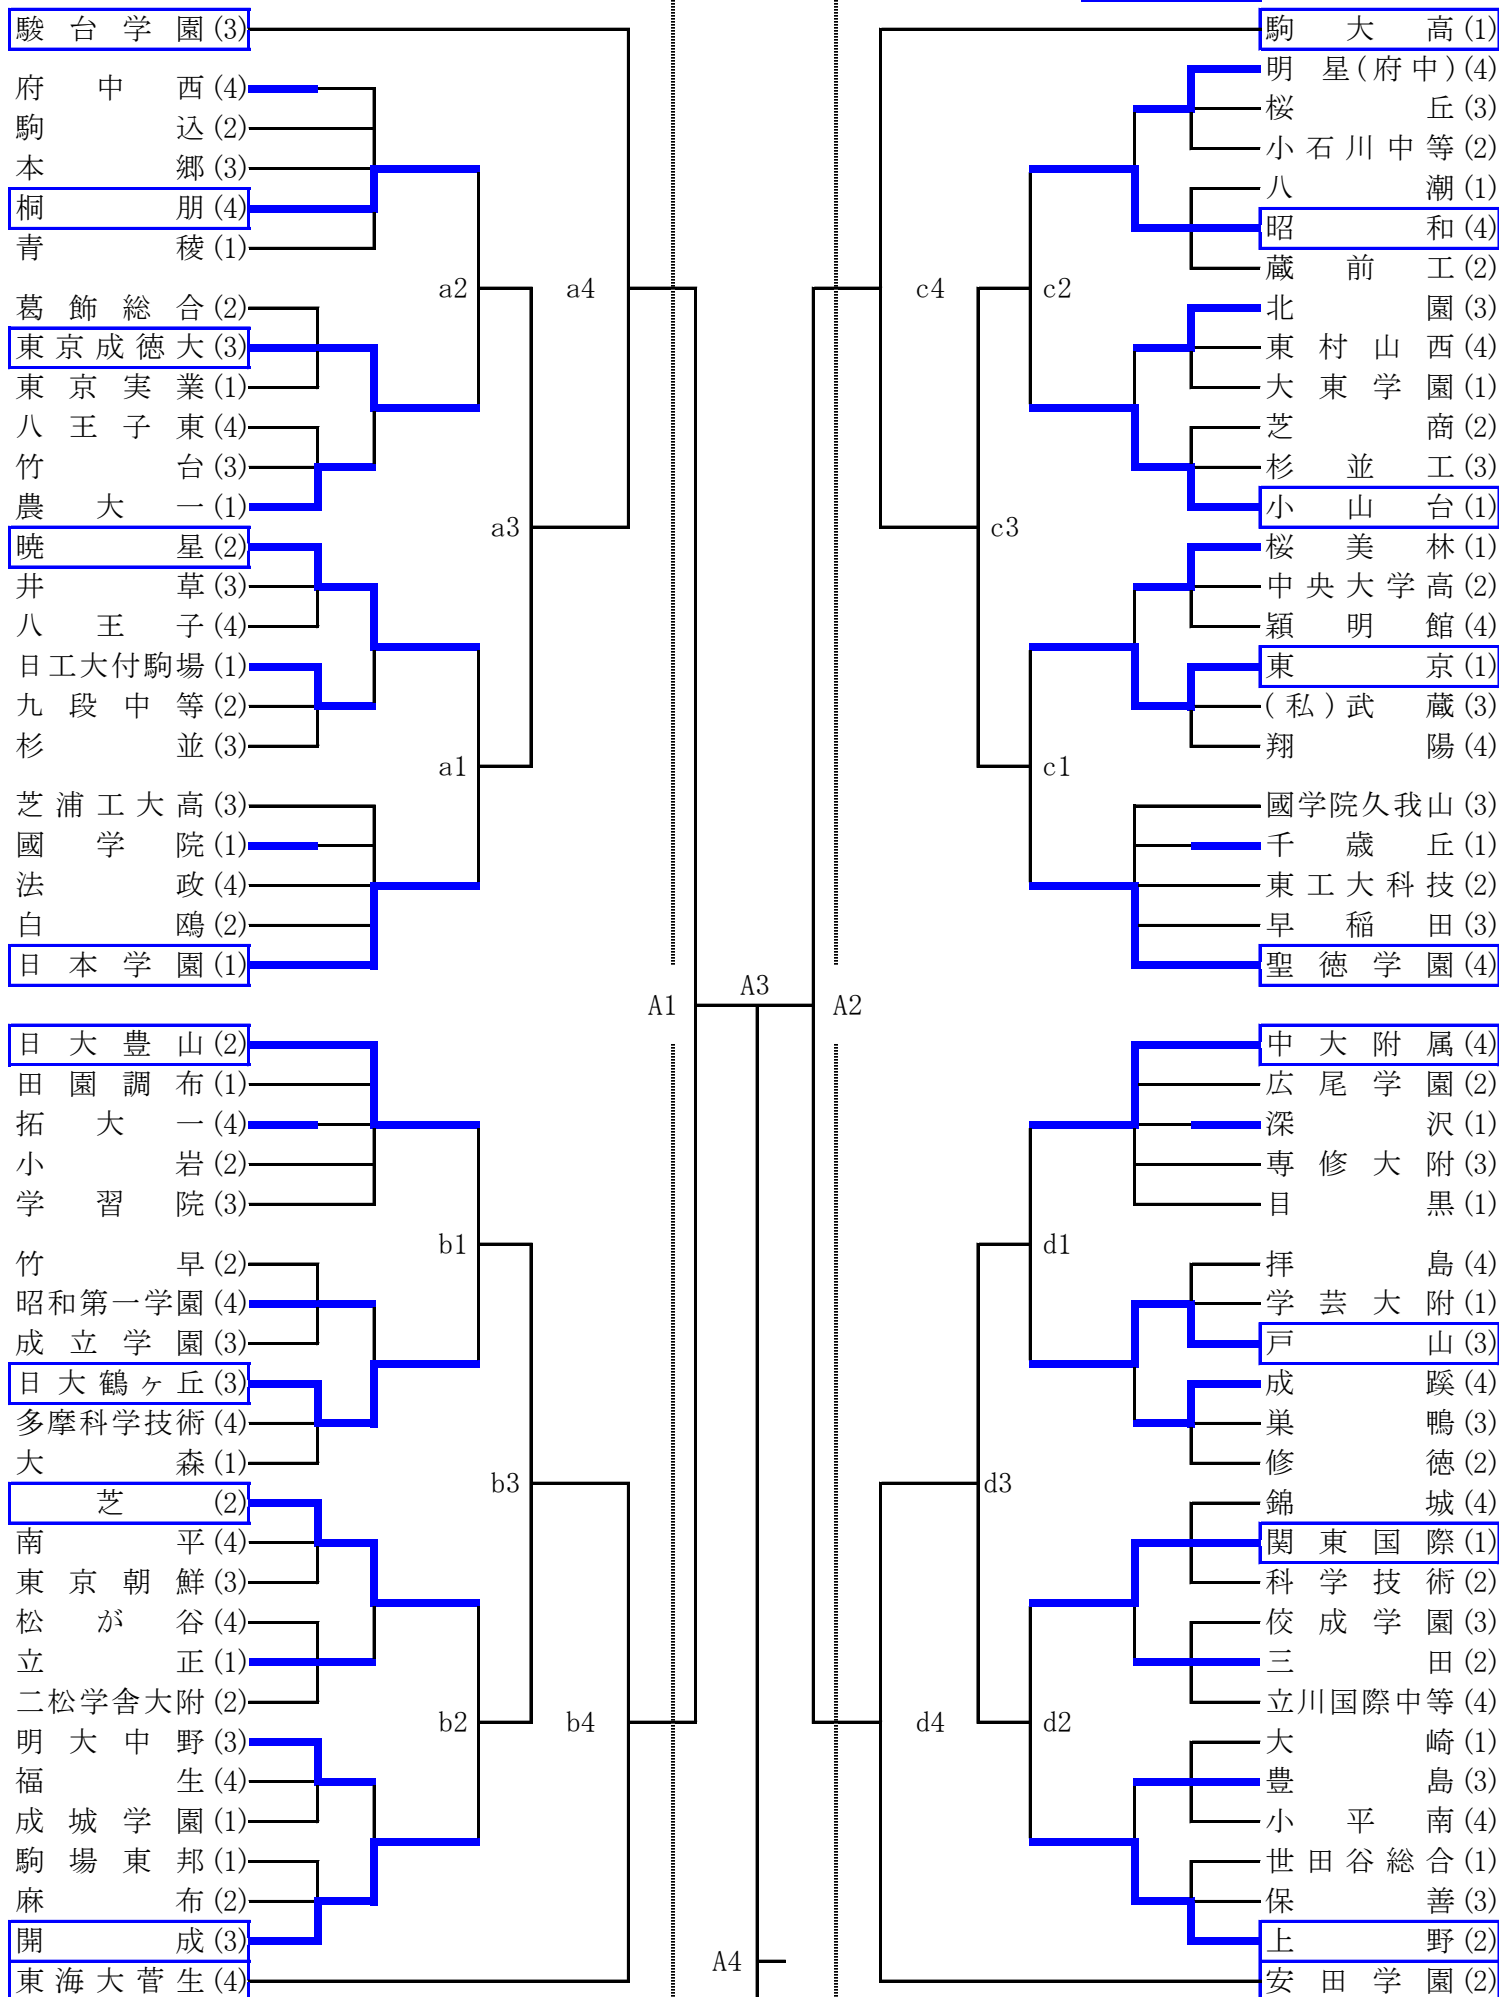

平成28年度 関東大会東京都予選会

4/29

5/3

4/29

…2日目出場

平成28年度 関東大会東京都予選会

4/29

5/3

4/29

…2日目出場