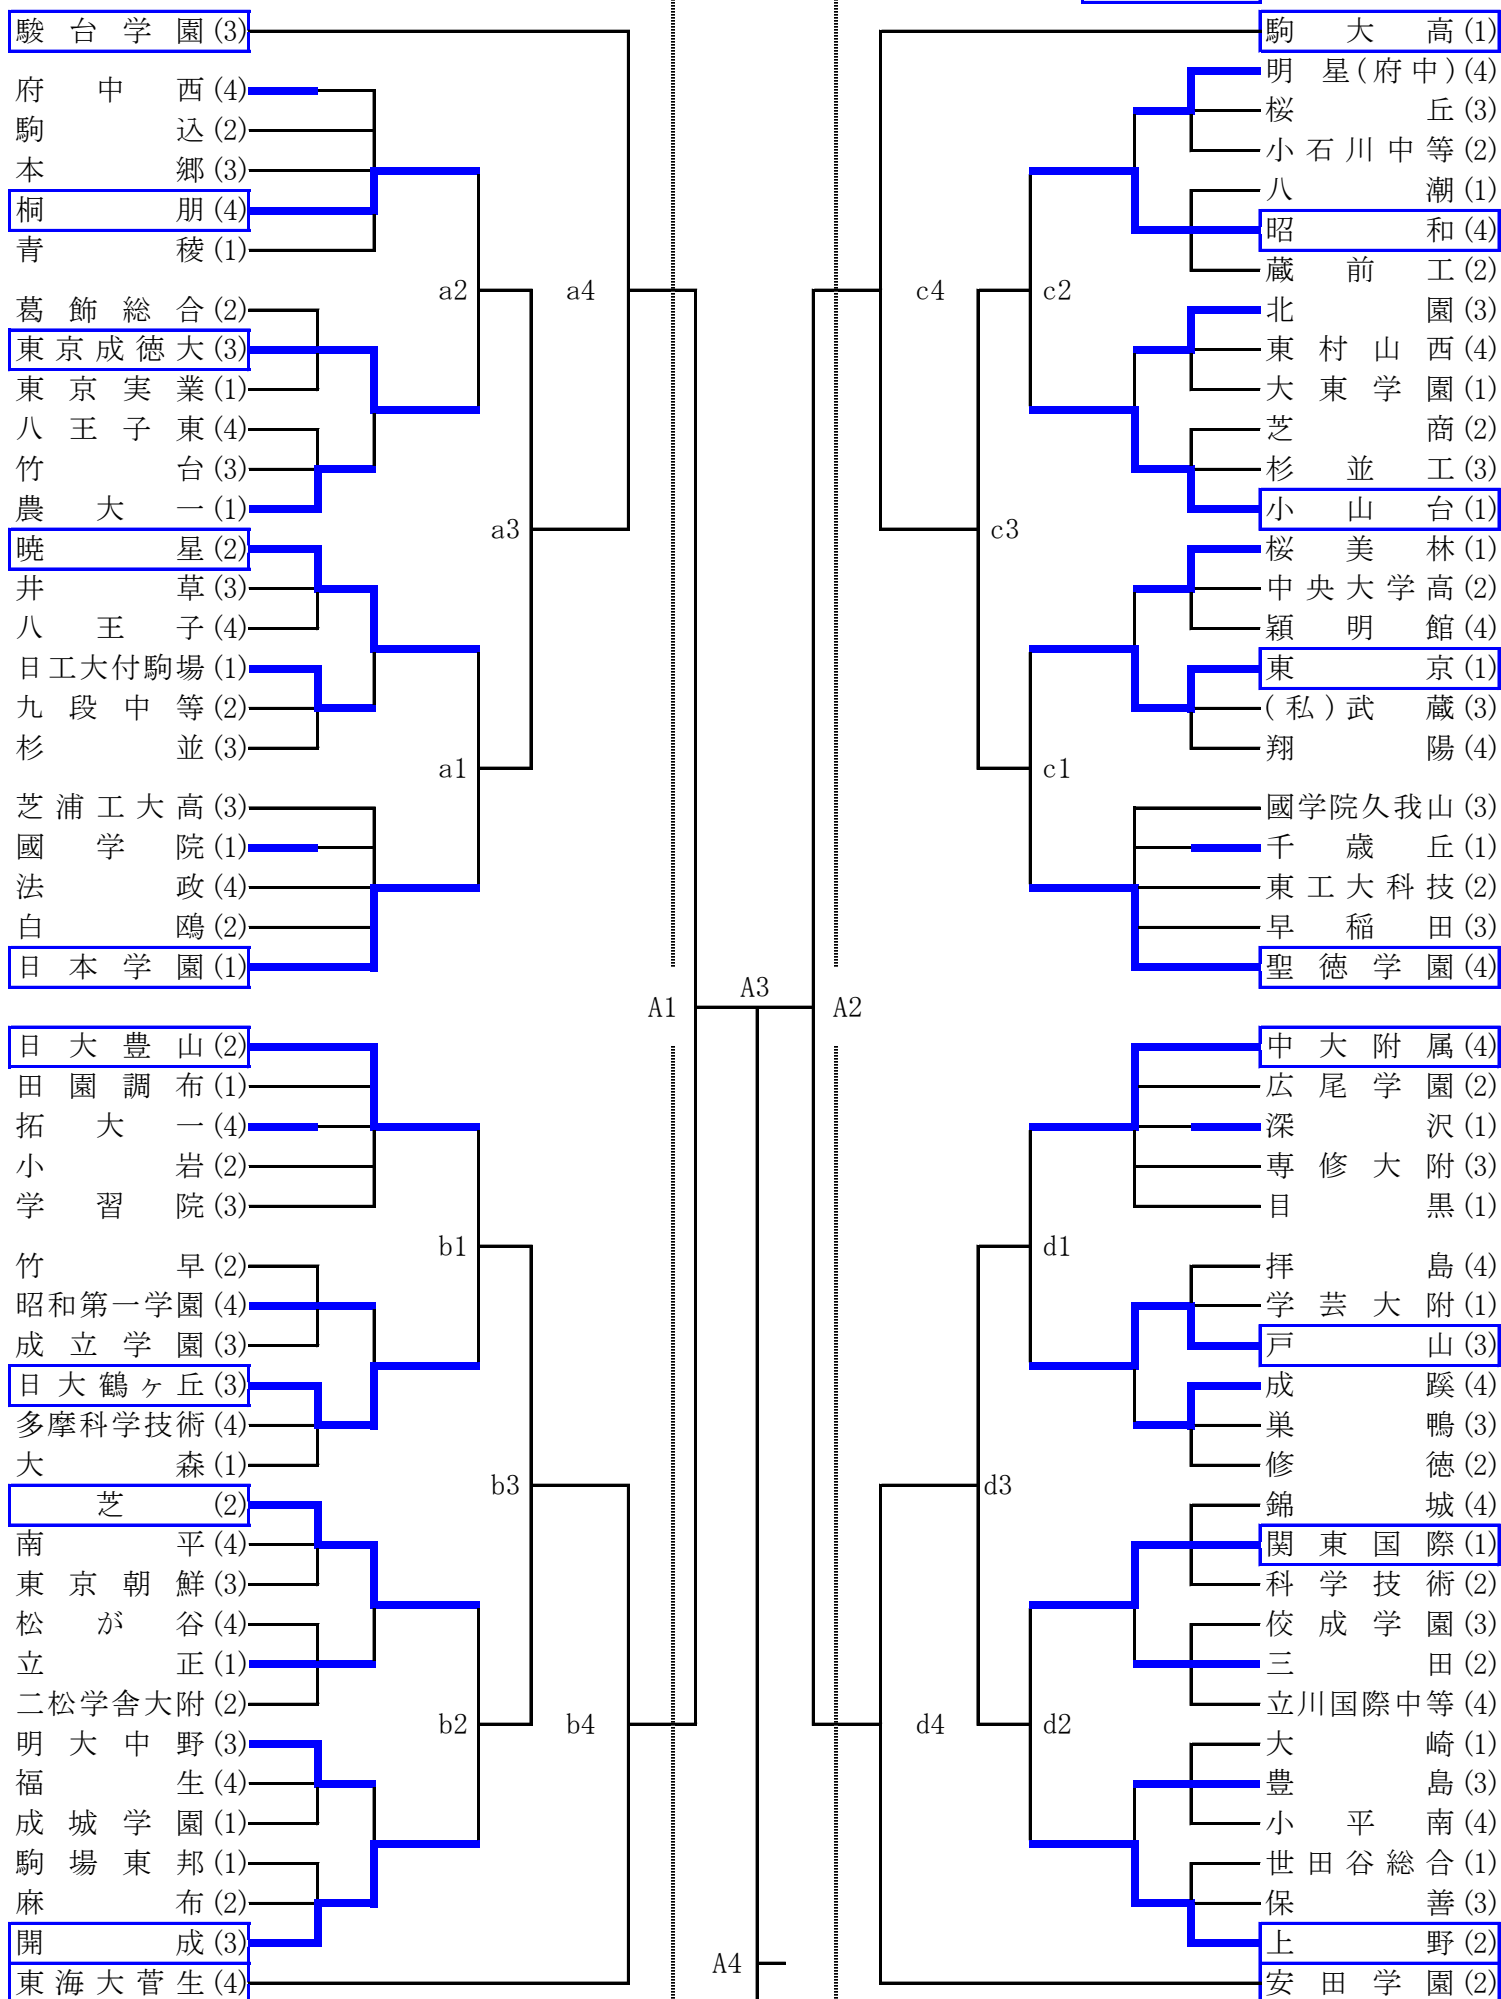

平成28年度 関東大会東京都予選会

4/29

5/3

4/29

…2日目出場

平成28年度 関東大会東京都予選会

4/29

5/3

4/29

…2日目出場