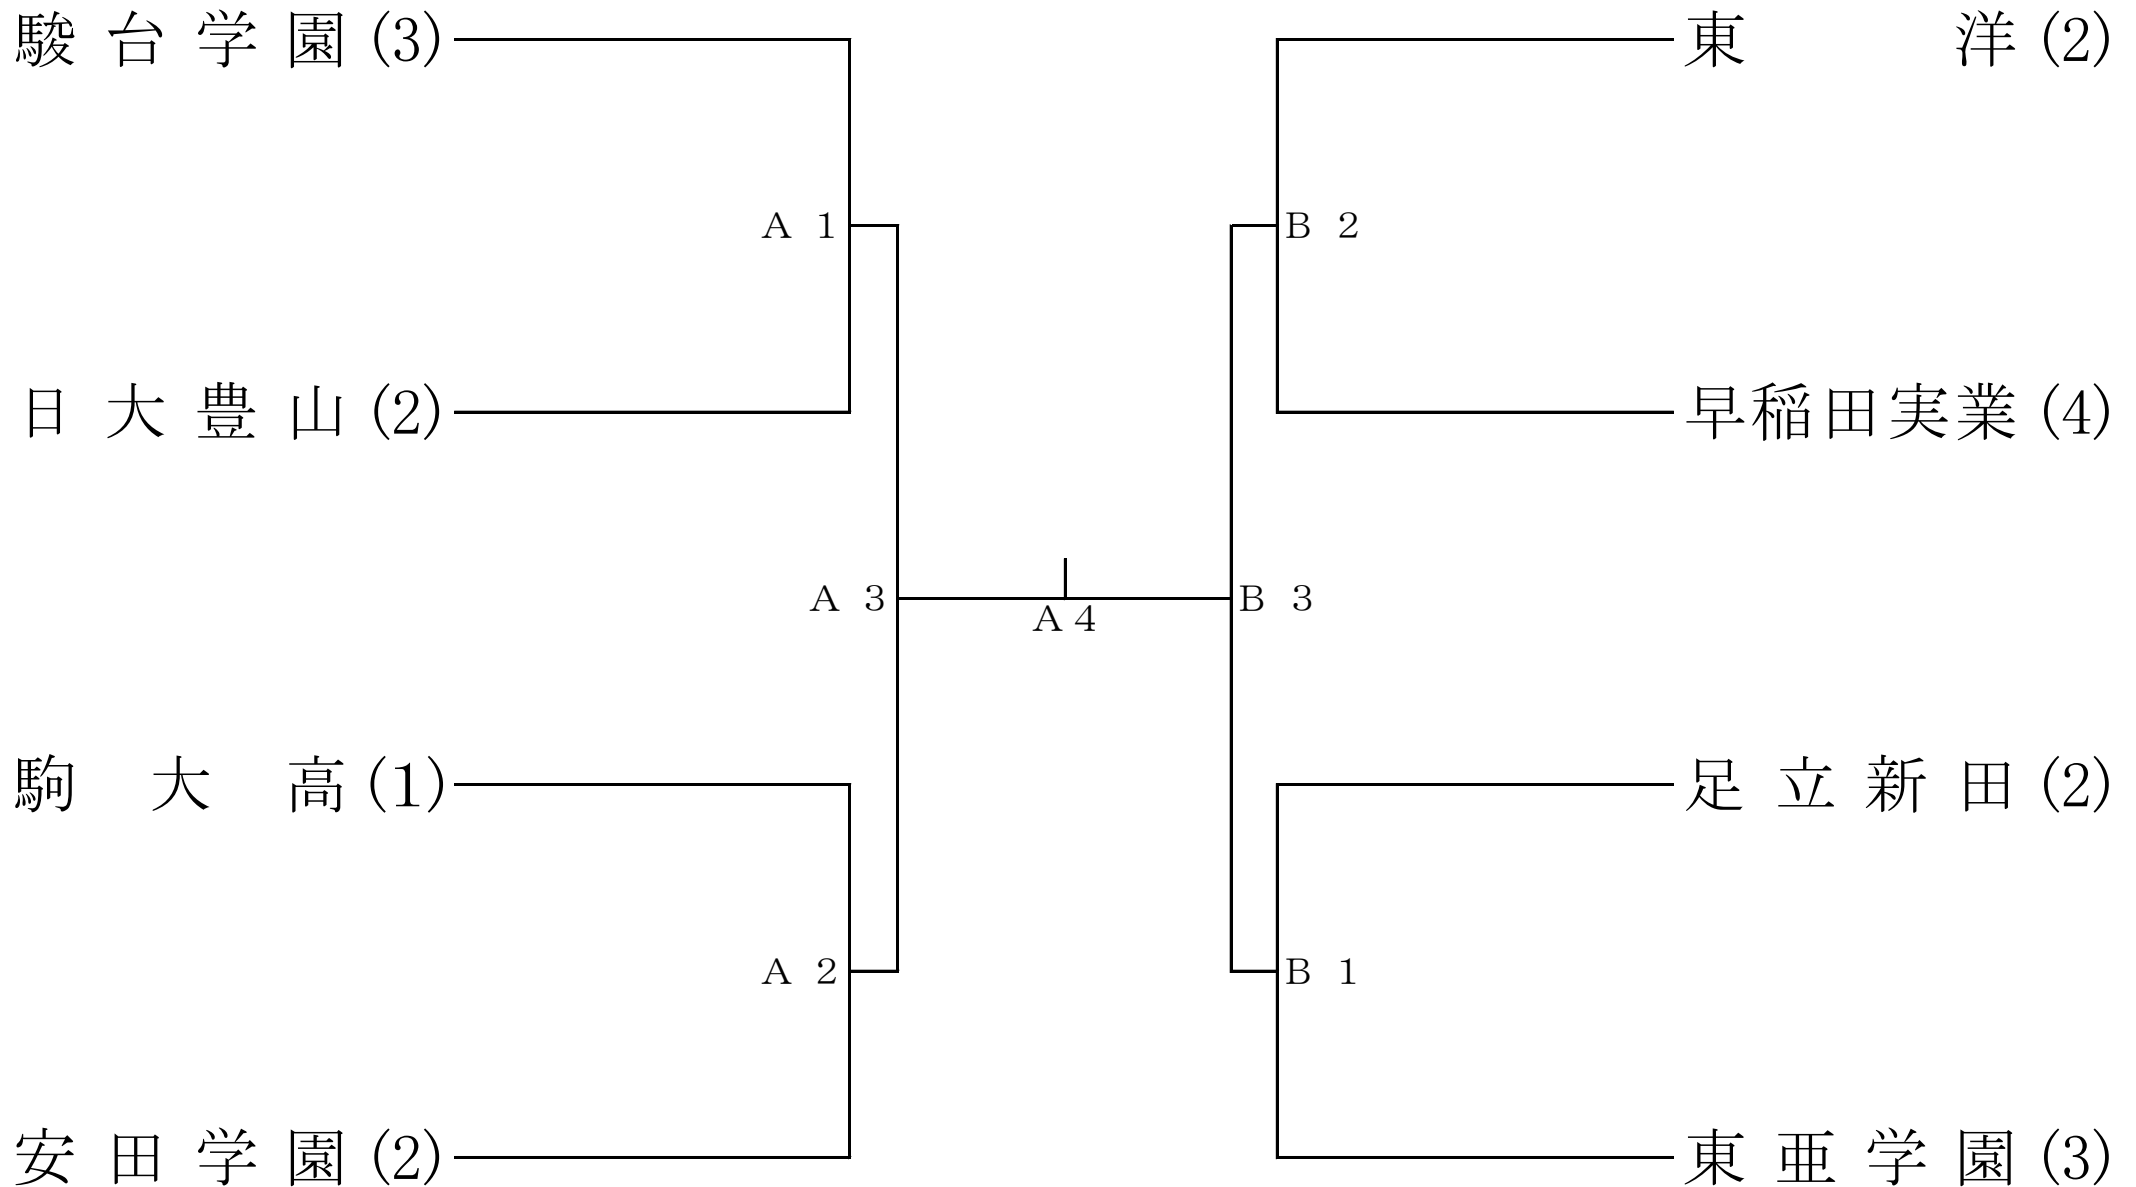

平成28年度 関東大会東京都予選会 第3日目 5/3

ベスト8 トーナメント戦

会場:早稲田実業学校 試合開始 10:15