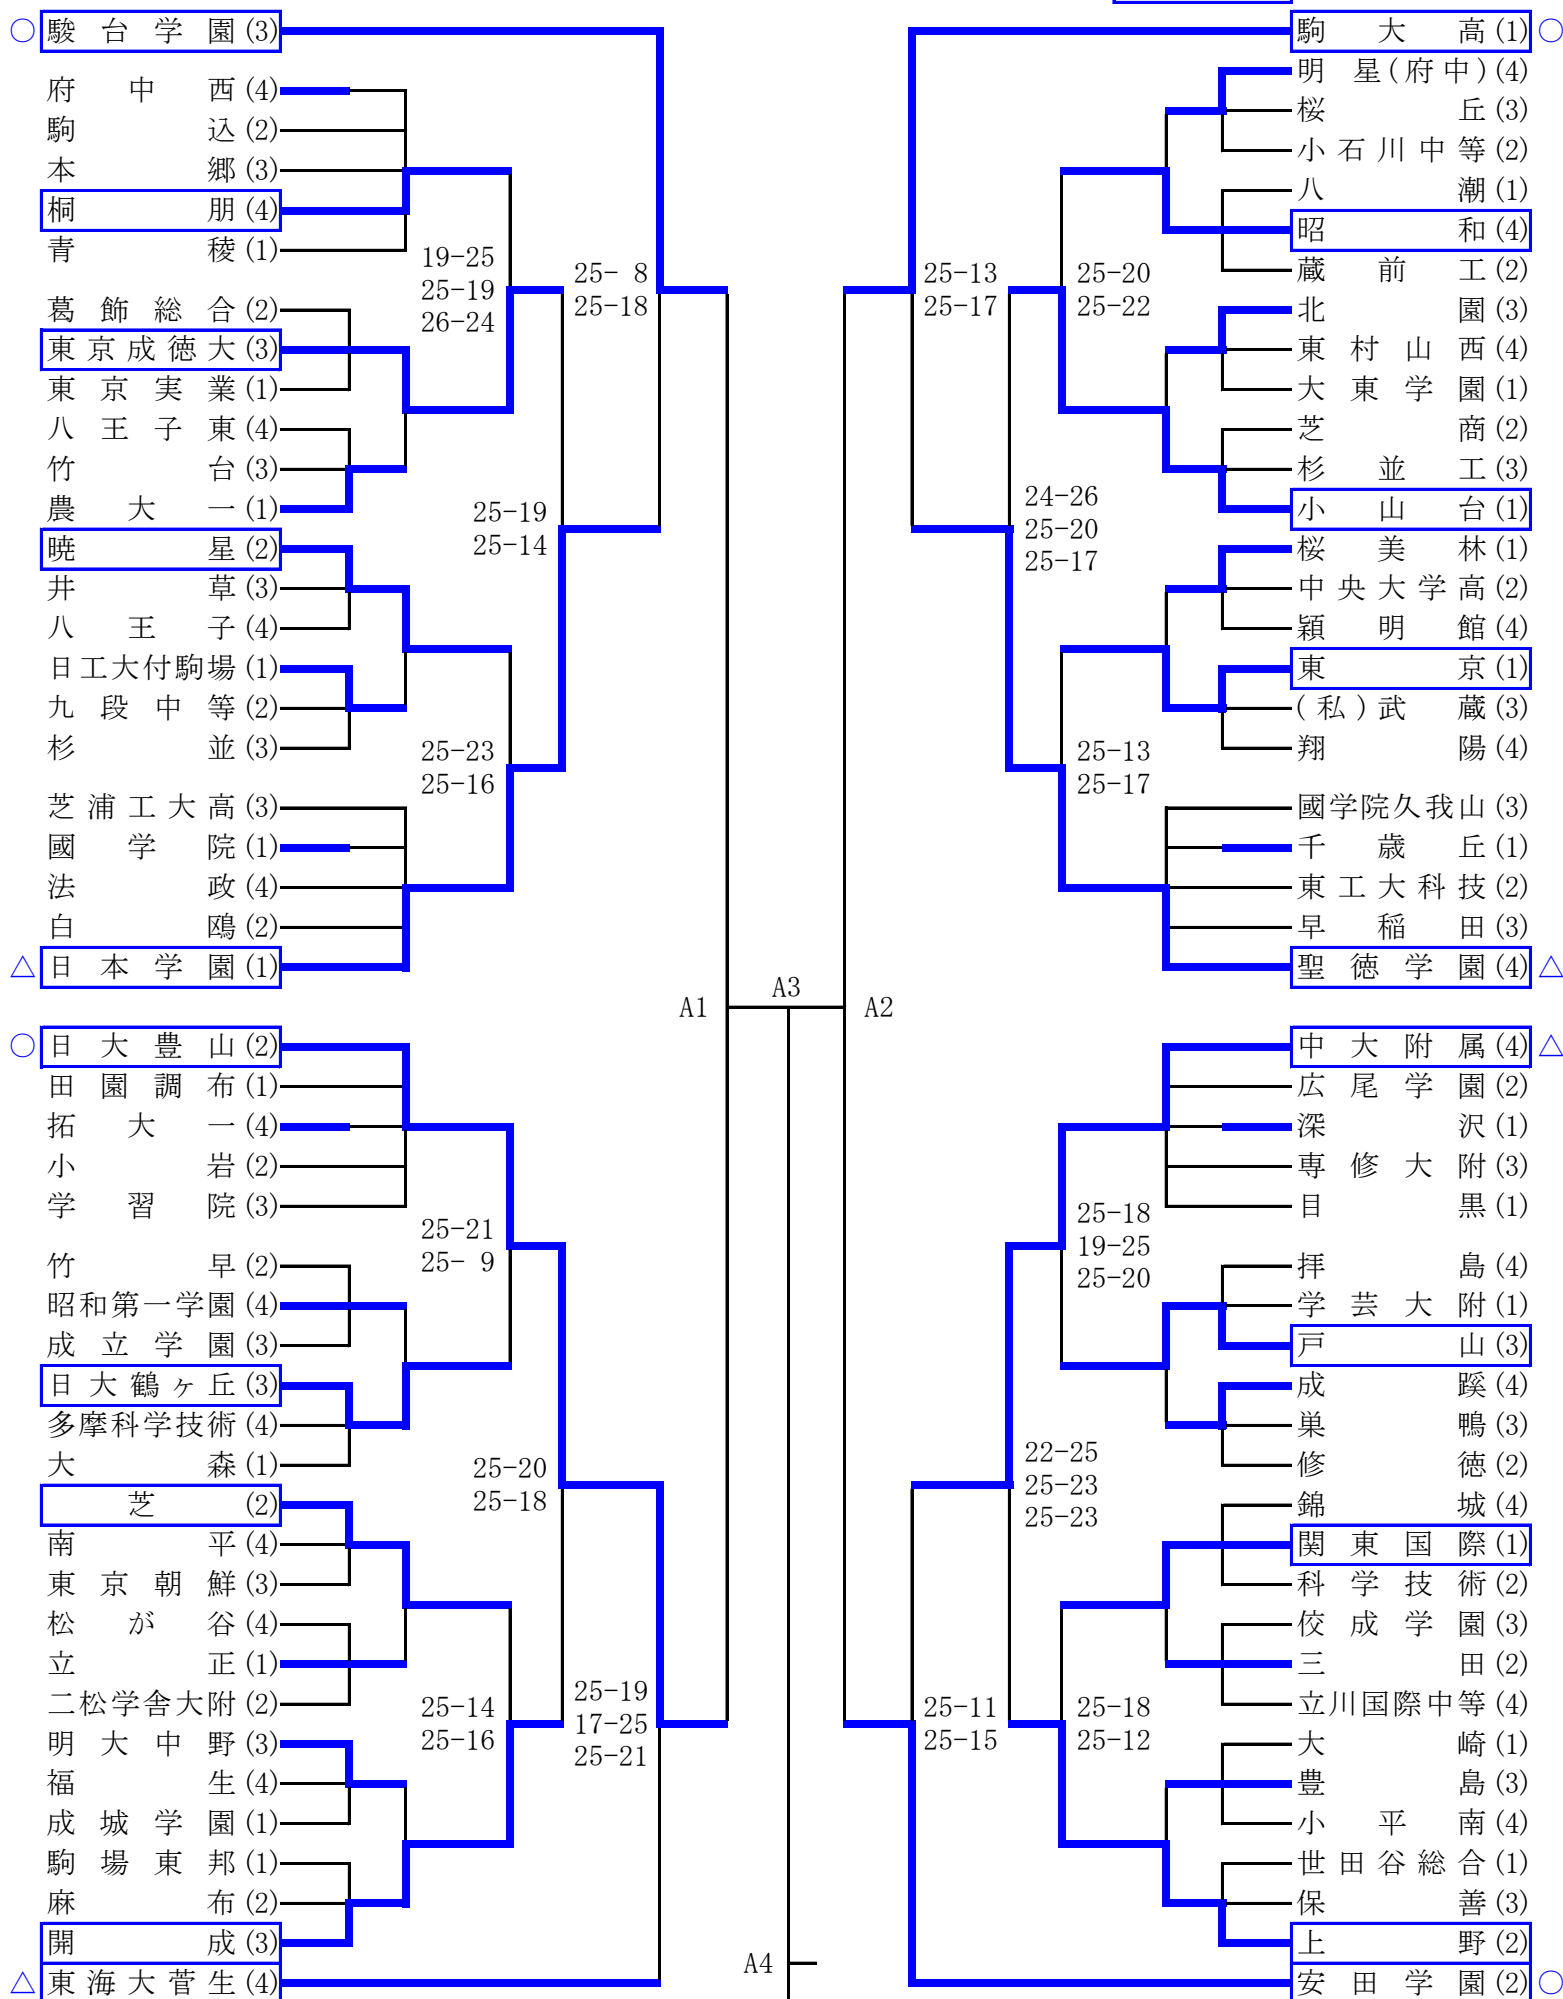

平成28年度 関東大会東京都予選会

○…ベスト8、△…ベスト16、 …2日目出場

平成28年度 関東大会東京都予選会

○…ベスト8、△…ベスト16、 …2日目出場

平成28年度 関東大会東京都予選会 第3日目 5/3

ベスト8 トーナメント戦

会場:早稲田実業学校 試合開始 10:15

平成28年度 関東大会東京都予選会 第3日目 5/3

ベスト16 順位決定リーグ戦

会場:中央大学附属高校 試合開始 9:45

出場チーム		Cコート	試合順	Dコート
a	日本学園 (1)	日本学園 - 東海大菅生	第1試合	多摩大目黒 - 関東第一
b	東海大菅生 (4)	聖徳学園 - 中大附属	第2試合	日大三 - 城北
c	聖徳学園 (4)	(20分)	(休憩)	(20分)
d	中大附属 (4)	日本学園 - 聖徳学園	第3試合	多摩大目黒 - 日大三
e	多摩大目黒 (1)	東海大菅生 - 中大附属	第4試合	関東第一 - 城北
f	関東第一 (2)	(20分)	(休憩)	(20分)
g	日大三 (1)	日本学園 - 中大附属	第5試合	多摩大目黒 - 城北
h	城北 (3)	東海大菅生 - 聖徳学園	第6試合	関東第一 - 日大三

<順位決定リーグ戦 注意事項>

- ・リーグ戦の組み合わせ抽選は行わず、2日目のa～d、e～hコートのチームをそれぞれグループとする。
- ・各コートのリーグ戦で上位2チームが決定した時、残りの試合は行わない。
- ・ラインジャッジは補助役員が担当する。