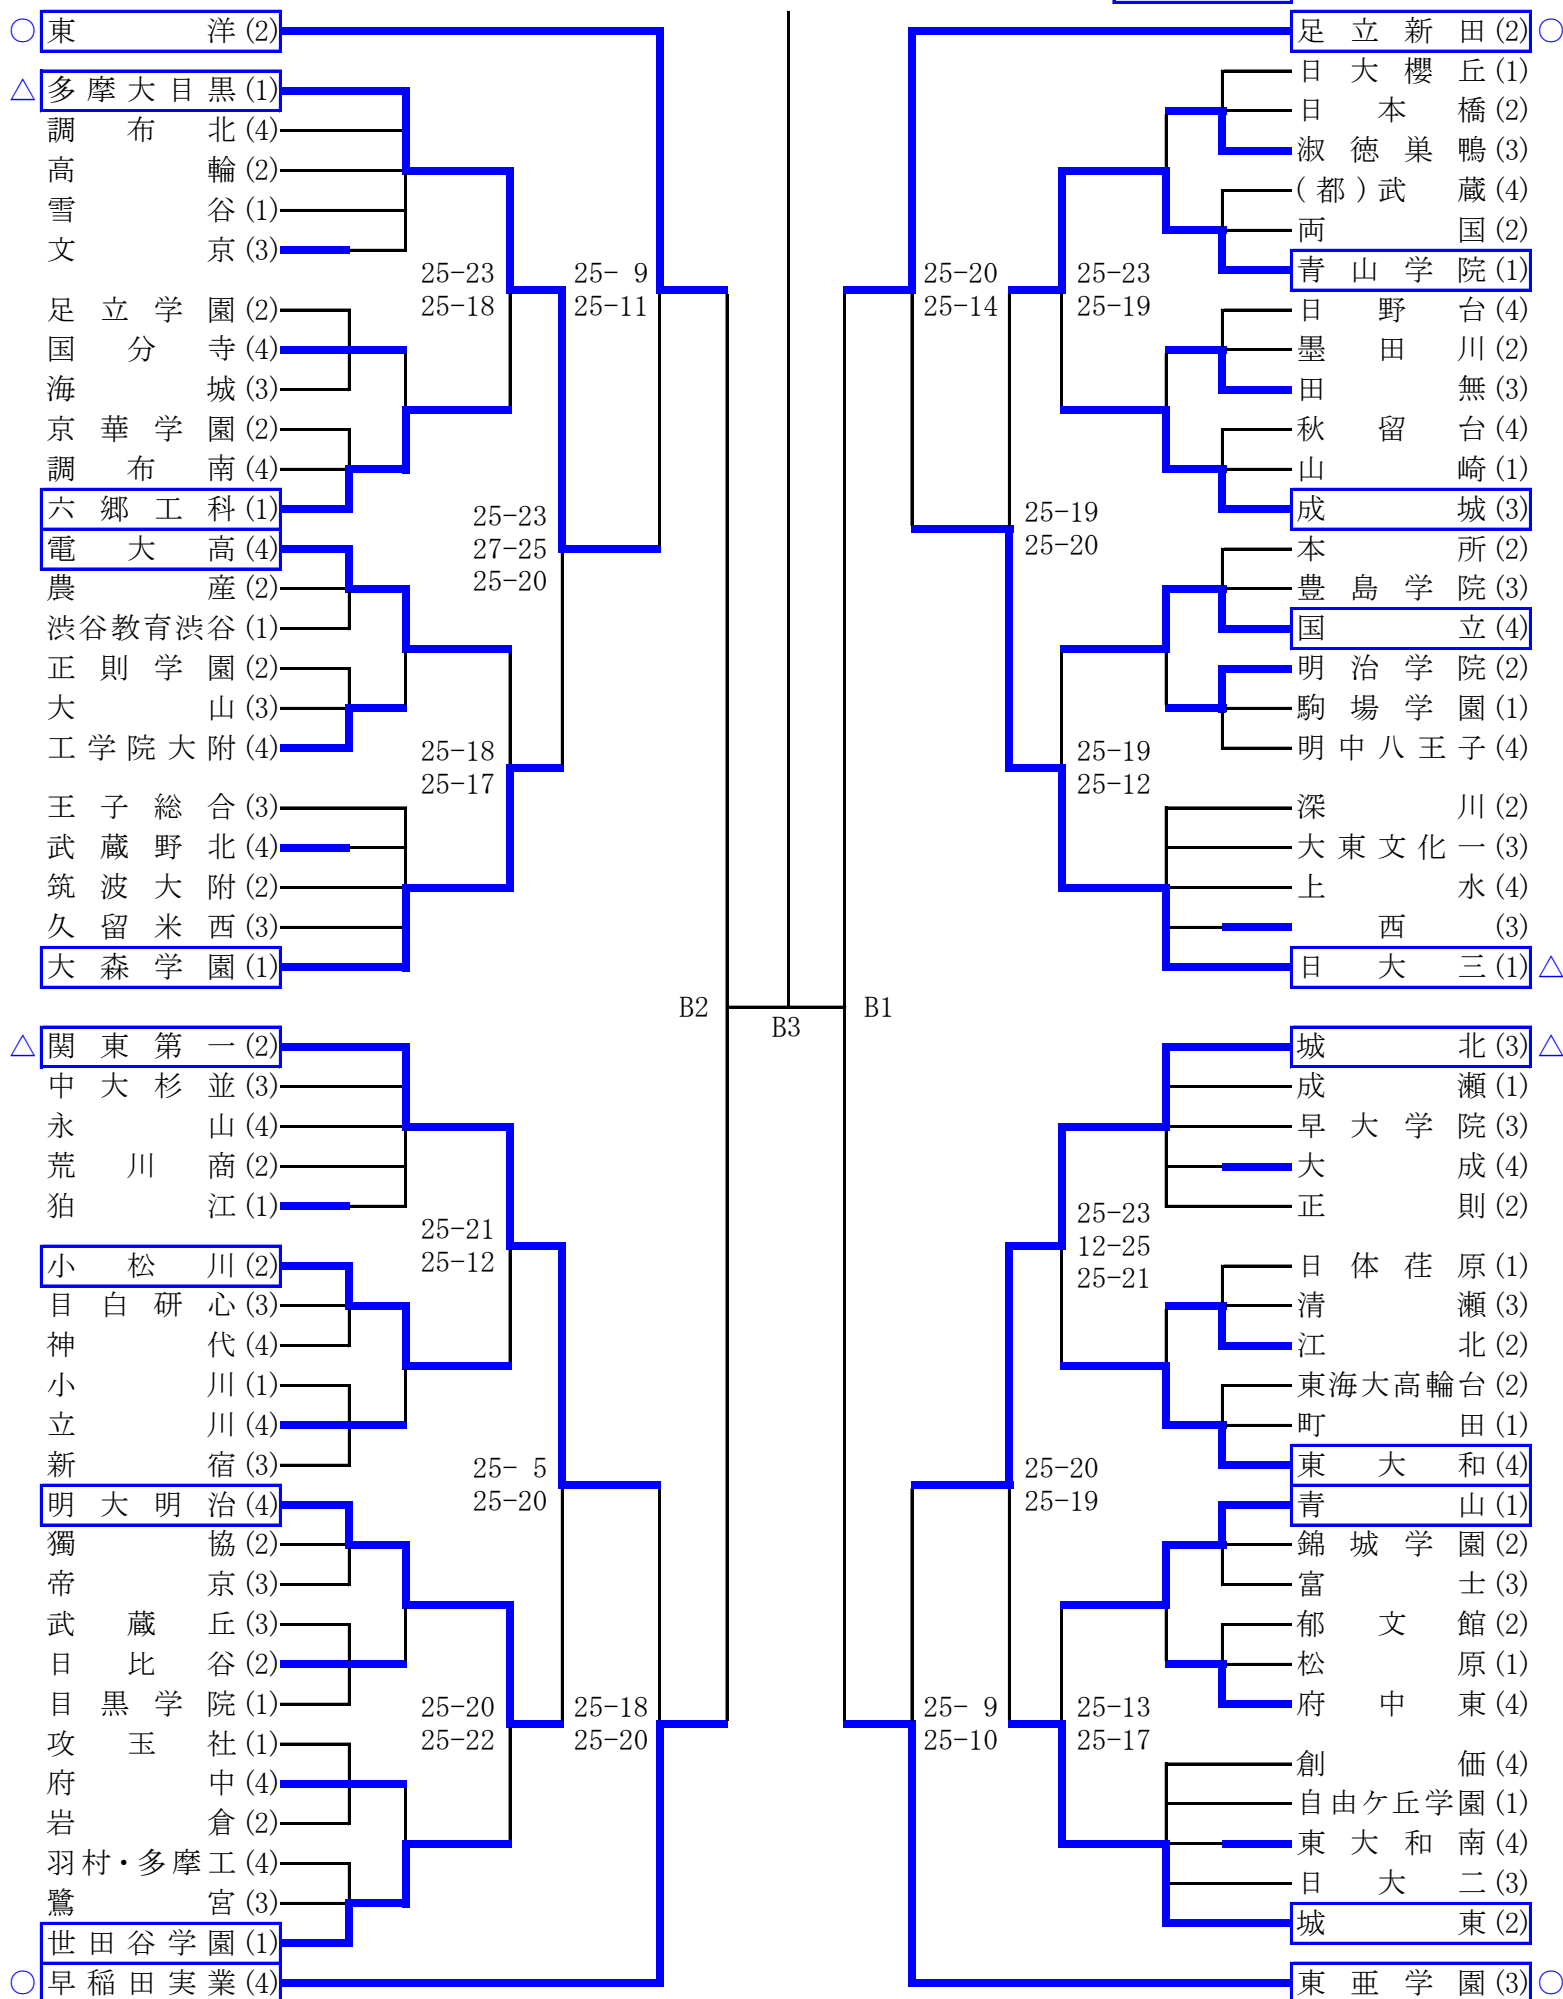

平成28年度 関東大会東京都予選会

○…ベスト8、△…ベスト16、 …2日目出場

平成28年度 関東大会東京都予選会

○…ベスト8、△…ベスト16、 …2日目出場

平成28年度 関東大会東京都予選会 第3日目 5/3

ベスト8 トーナメント戦

会場:早稲田実業学校 試合開始 10:15

平成28年度 関東大会東京都予選会 第3日目 5/3

ベスト16 順位決定リーグ戦

会場:中央大学附属高校 試合開始 9:45

出場チーム		Cコート	試合順	Dコート
a	日本学園 (1)	日本学園 - 東海大菅生	第1試合	多摩大目黒 - 関東第一
b	東海大菅生 (4)	聖徳学園 - 中大附属	第2試合	日大三 - 城北
c	聖徳学園 (4)	(20分)	(休憩)	(20分)
d	中大附属 (4)	日本学園 - 聖徳学園	第3試合	多摩大目黒 - 日大三
e	多摩大目黒 (1)	東海大菅生 - 中大附属	第4試合	関東第一 - 城北
f	関東第一 (2)	(20分)	(休憩)	(20分)
g	日大三 (1)	日本学園 - 中大附属	第5試合	多摩大目黒 - 城北
h	城北 (3)	東海大菅生 - 聖徳学園	第6試合	関東第一 - 日大三

<順位決定リーグ戦 注意事項>

- ・リーグ戦の組み合わせ抽選は行わず、2日目のa～d、e～hコートのチームをそれぞれグループとする。
- ・各コートのリーグ戦で上位2チームが決定した時、残りの試合は行わない。
- ・ラインジャッジは補助役員が担当する。