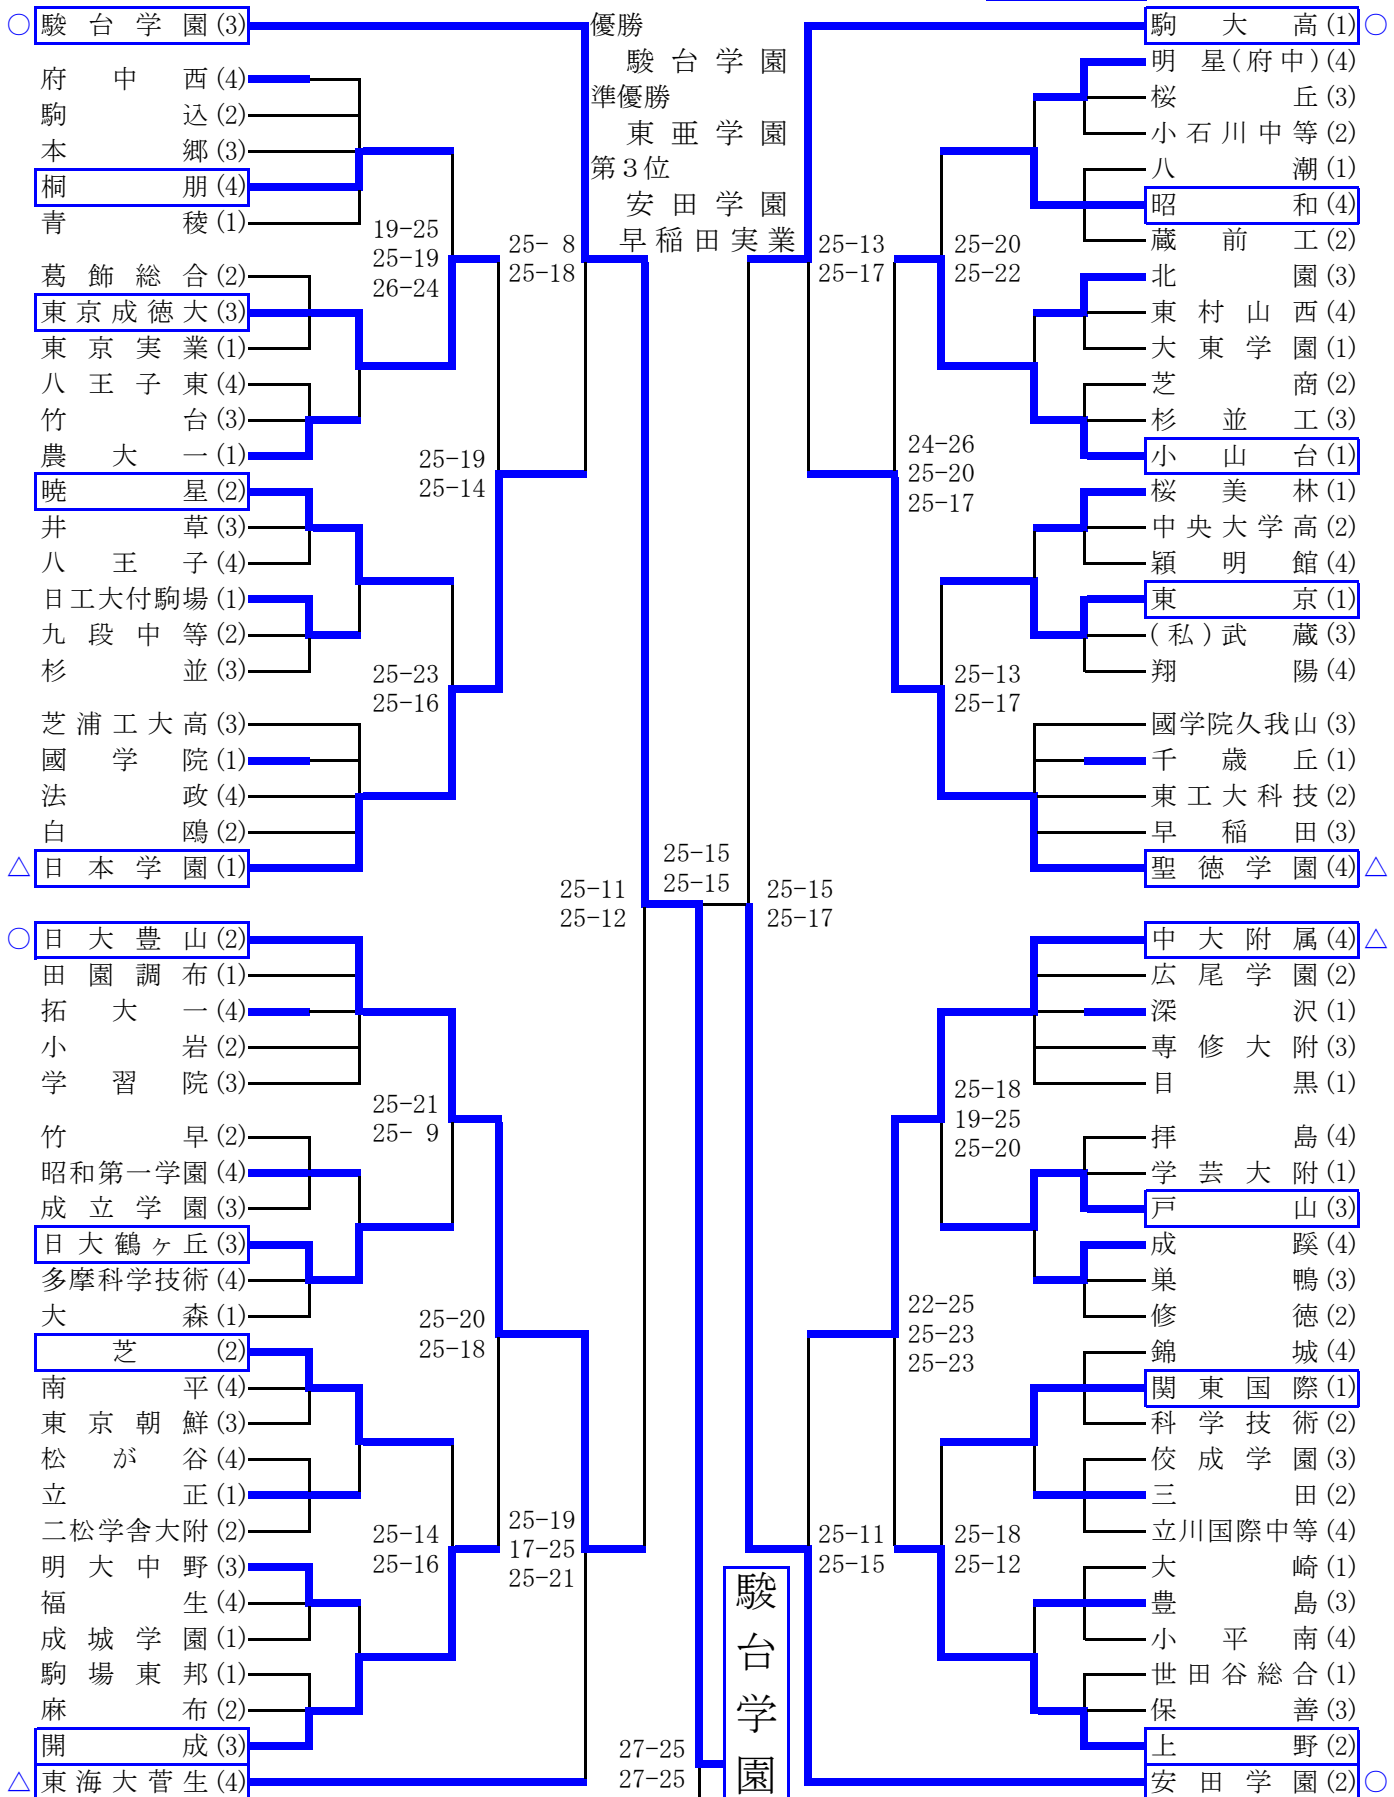

関東大会東京都予選会 順位決定リーグ戦

Cコート

Dコート

a	日本学園 (1)
b	東海大菅生 (4)
c	聖徳学園 (4)
d	中大附属 (4)

e	多摩大目黒 (1)
f	関東第一 (2)
g	日大三 (1)
h	城北 (3)

東海大菅生 対 日本学園				
2	25	-	13	0
	25	-	17	

関東第一 対 多摩大目黒				
2	25	-	22	0
	25	-	23	

聖徳学園 対 中大附属				
2	25	-	14	1
	19	-	25	
	25	-	21	

日大三 対 城北				
2	25	-	12	1
	21	-	25	
	25	-	18	

日本学園 対 聖徳学園				
2	25	-	20	1
	20	-	25	
	25	-	23	

日大三 対 多摩大目黒				
2	25	-	23	0
	25	-	18	

東海大菅生 対 中大附属				
2	25	-	19	1
	23	-	25	
	25	-	22	

城北 対 関東第一				
2	25	-	23	0
	25	-	20	

日本学園 対 中大附属				
2	25	-	15	0
	25	-	20	

城北 対 多摩大目黒				
2	15	-	25	1
	25	-	17	
	25	-	19	

東海大菅生 対 聖徳学園				
2	25	-	10	0
	25	-	17	

日大三 対 関東第一				
2	25	-	11	0
	25	-	17	

	勝敗	セト率	得点率		勝敗	セト率	得点率	
東海大菅生	3-0	6.00	1.407	1位	日大三	3-0	6.00	1.379
日本学園	2-1	1.33	0.980	2位	城北	2-1	1.67	0.971
聖徳学園	1-2	0.60	0.911	3位	関東第一	1-2	0.50	0.834
中大附属	0-3	0.33	0.839	4位	多摩大目黒	0-3	0.17	0.891

関東大会東京都予選会 最終順位

1	★駿台学園 (3)
2	★東亜学園 (3)
3	★安田学園 (2)
4	★早稲田実業 (4)
5	★日大豊山 (2)
6	★足立新田 (2)
7	★駒大高 (1)
8	★東洋 (2)

9	★日本学園 (1)
10	★城北 (3)
11	中大附属 (4)
12	関東第一 (2)
13	★東海大菅生 (4)
14	★日大三 (1)
15	聖徳学園 (4)
16	多摩大目黒 (1)

備考 ★…関東大会出場チーム

順位はトーナメント戦の結果により決定します。よって、関東大会の出場権とは異なる場合があります。上記の16チームは次の「全日本高校選手権大会東京予選会兼国体選手選考会」のシードです。

平成28年度 関東大会東京都予選会

○…ベスト8、△…ベスト16、□…2日目出場