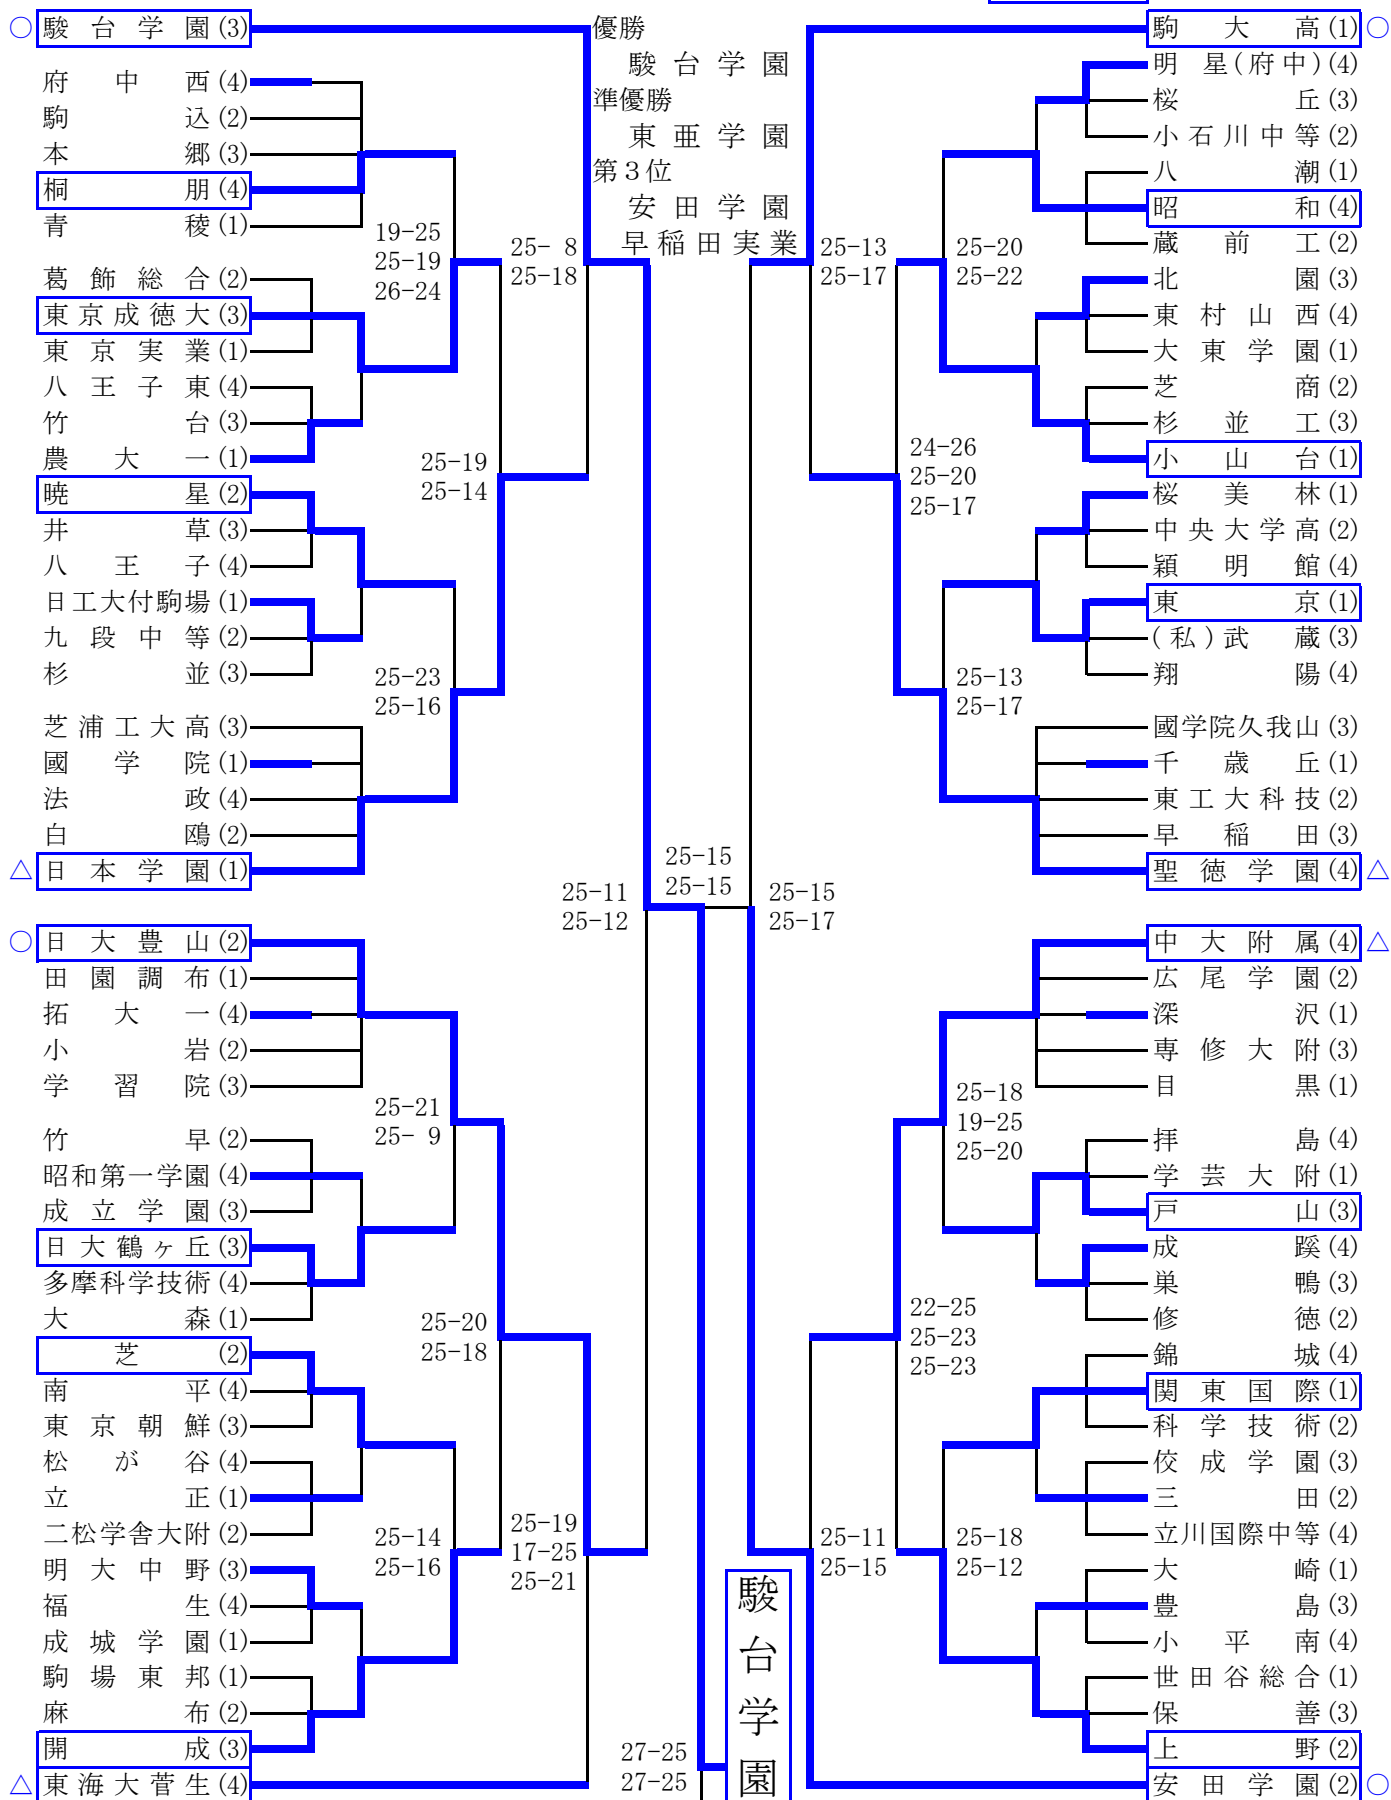

関東大会東京都予選会 順位決定リーグ戦

Cコート

Dコート

a	日本学園	(1)
b	東海大菅生	(4)
c	聖徳学園	(4)
d	中大附属	(4)

e	多摩大目黒	(1)
f	関東第一	(2)
g	日大三	(1)
h	城北	(3)

東海大菅生 対 日本学園			
2	{	25 - 13 25 - 17	0

関東第一 対 多摩大目黒			
2	{	25 - 22 25 - 23	0

聖徳学園 対 中大附属			
2	{	25 - 14 19 - 25 25 - 21	1

日大三 対 城北			
2	{	25 - 12 21 - 25 25 - 18	1

日本学園 対 聖徳学園			
2	{	25 - 20 20 - 25 25 - 23	1

日大三 対 多摩大目黒			
2	{	25 - 23 25 - 18	0

東海大菅生 対 中大附属			
2	{	25 - 19 23 - 25 25 - 22	1

城北 対 関東第一			
2	{	25 - 23 25 - 20	0

関東大会東京都予選会 最終順位

1	★駿台学園	(3)
2	★東亜学園	(3)
3	★安田学園	(2)
4	★早稲田実業	(4)
5	★日大豊山	(2)
6	★足立新田	(2)
7	★駒大高	(1)
8	★東洋	(2)

9	★日本学園	(1)
10	★城北	(3)
11	中大附属	(4)
12	関東第一	(2)
13	★東海大菅生	(4)
14	★日大三	(1)
15	聖徳学園	(4)
16	多摩大目黒	(1)

備考 ★…関東大会出場チーム

順位はトーナメント戦の結果により決定します。よって、関東大会の出場権とは異なる場合があります。上記の16チームは次の「全日本高校選手権大会東京予選会兼国体選手選考会」のシードです。

平成28年度 関東大会東京都予選会

○…ベスト8、△…ベスト16、 …2日目出場

平成28年度 関東大会東京都予選会

○…ベスト8、△…ベスト16、 …2日目出場