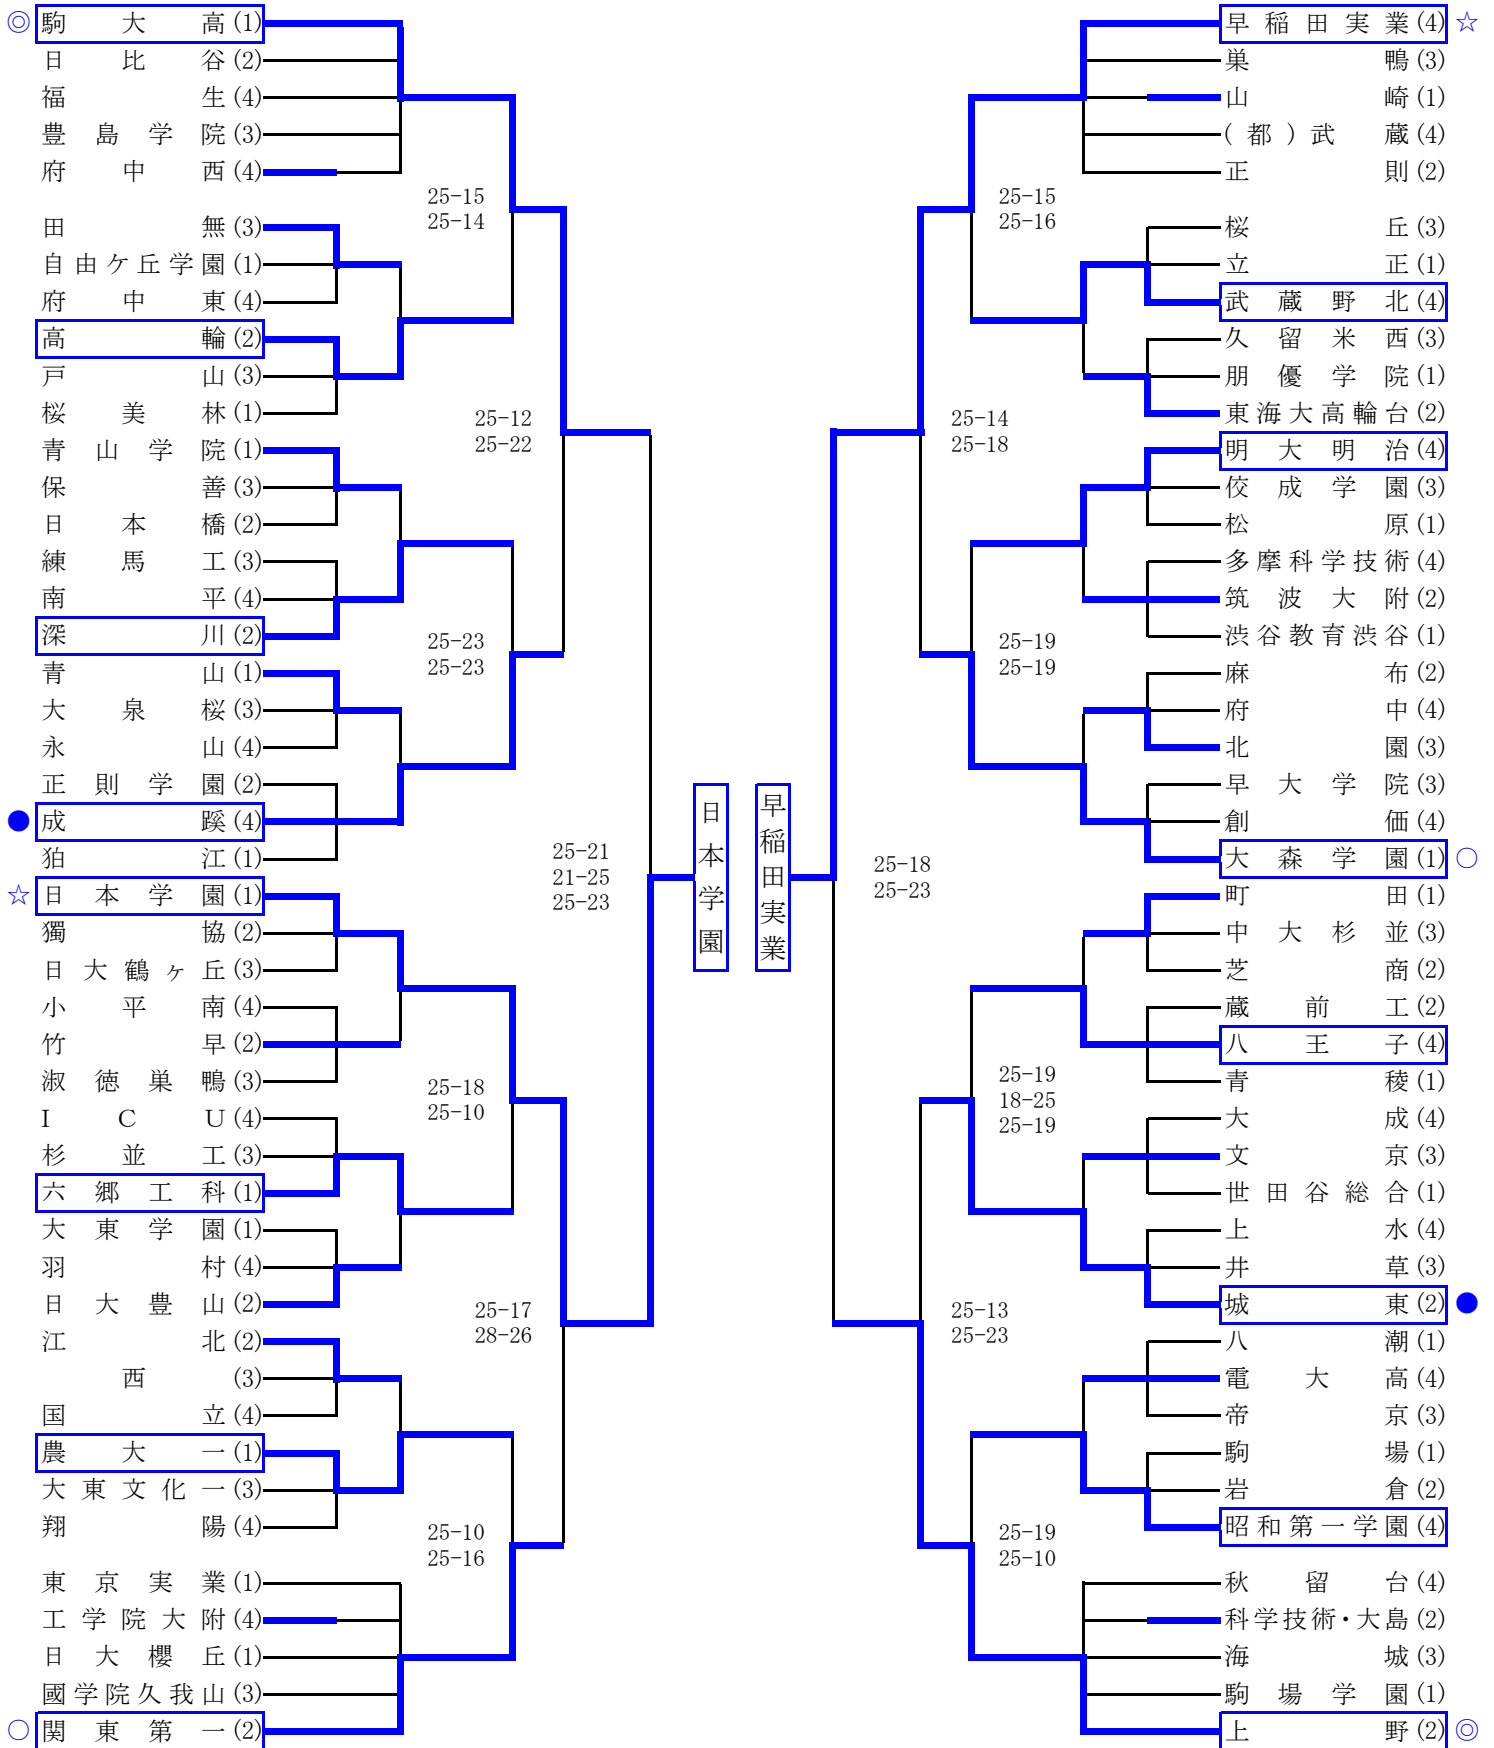

平成28年度 新人大会(一次大会)

☆…ブロック1位、◎…ブロック2位、○…ブロック3位、●…ブロック4位、 …2日目出場チーム

日体荏原
25-11
25-15
日大二

多摩大目黒
25-14
25-20
日大三

平成28年度 新人大会(一次大会)

☆…ブロック1位、◎…ブロック2位、○…ブロック3位、●…ブロック4位、 …2日目出場チーム

成蹊 25-18
 関東第一 25-18

城東 16-25
 25-23
 26-24
 大森学園