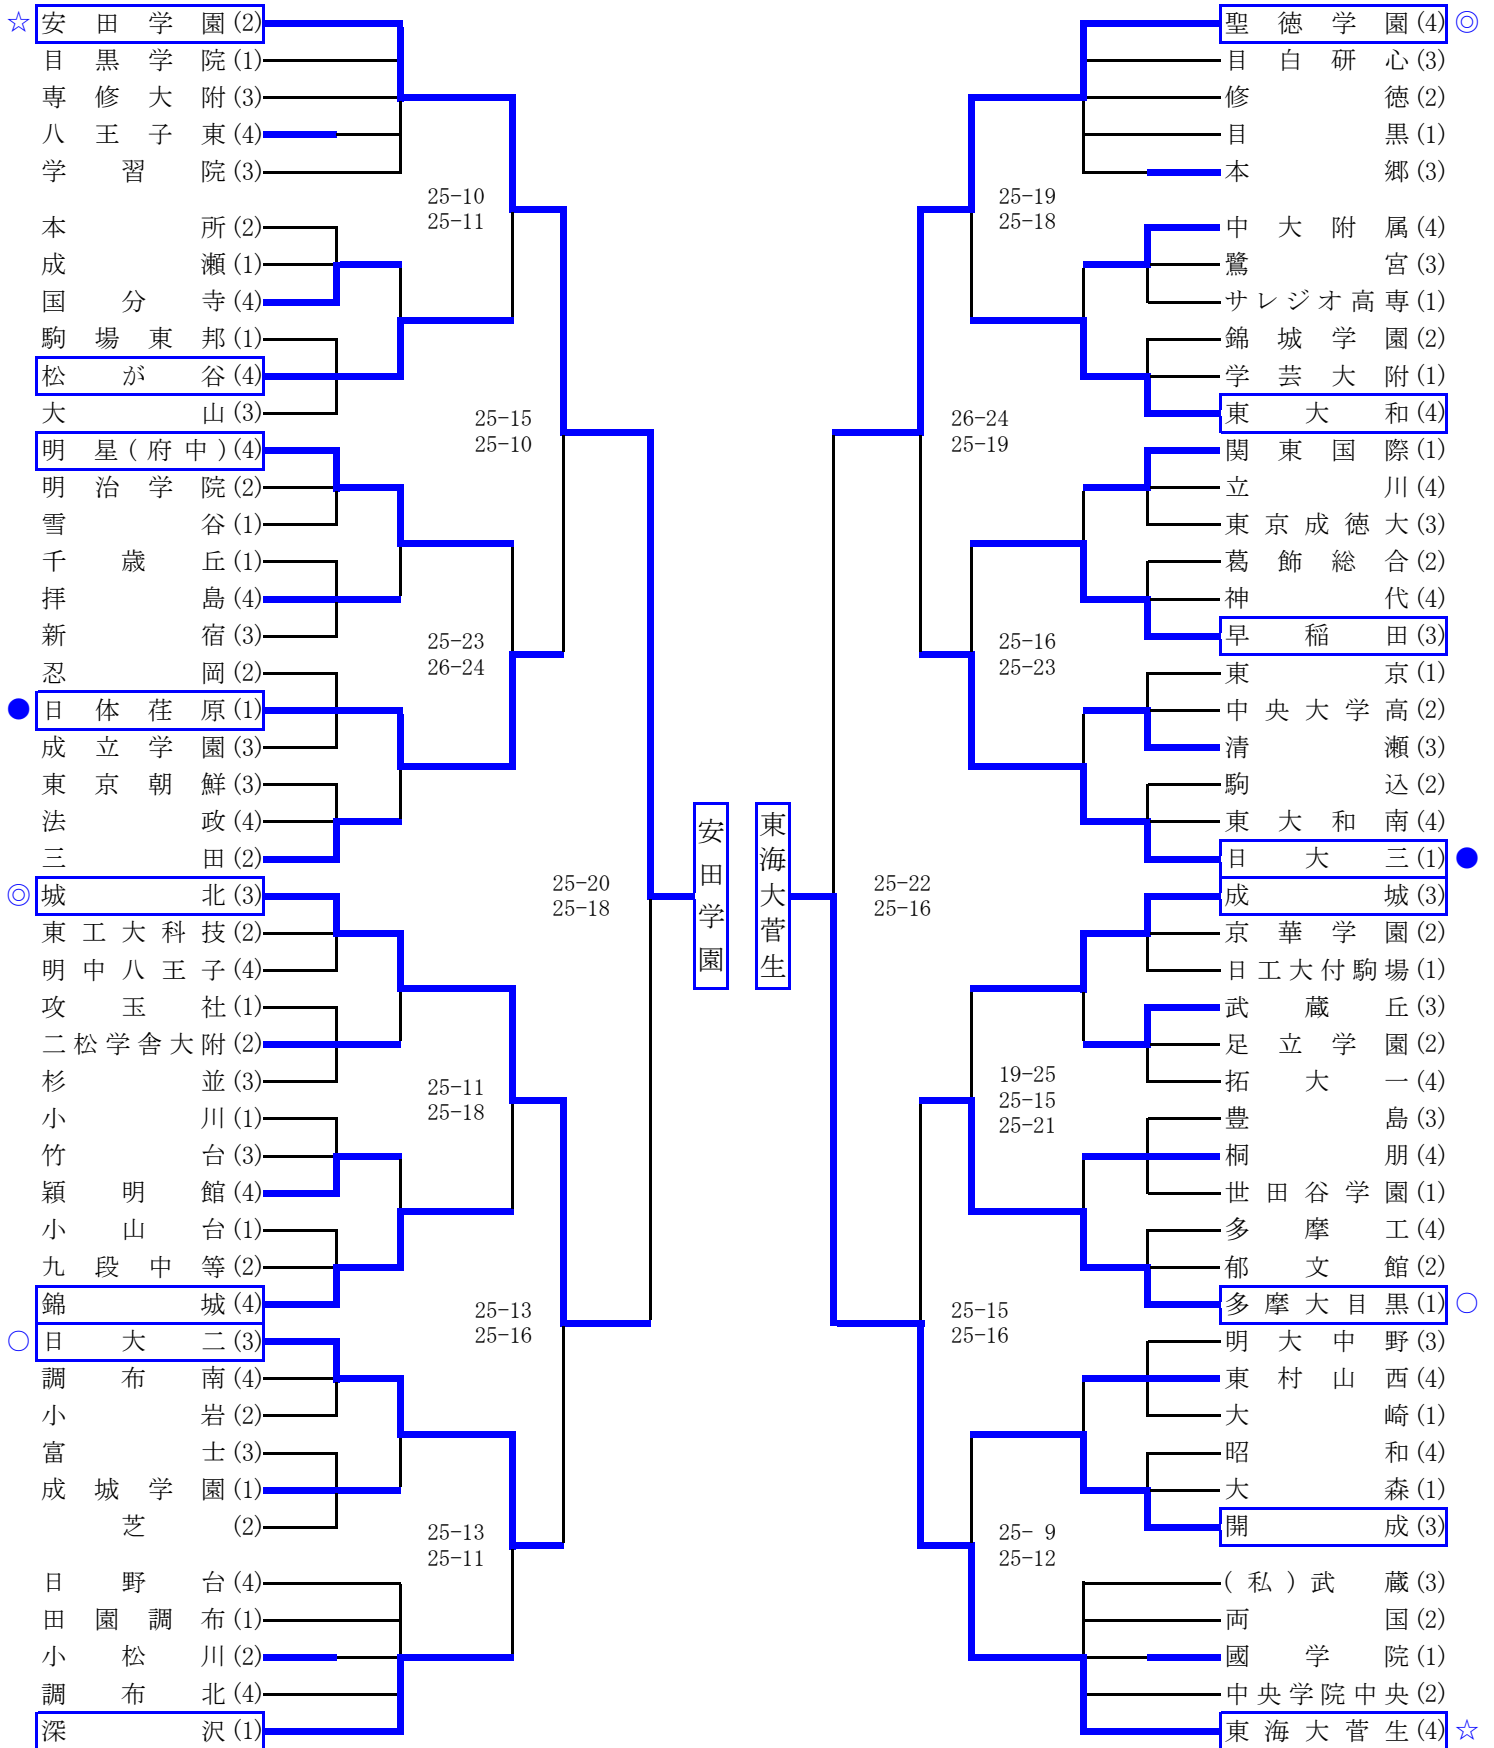

# 平成28年度 新人大会(一次大会)

☆…ブロック1位、◎…ブロック2位、○…ブロック3位、●…ブロック4位、  …2日目出場チーム

# 平成28年度 新人大会(一次大会)

☆…ブロック1位、◎…ブロック2位、○…ブロック3位、●…ブロック4位、 …2日目出場チーム

成蹊 25-18  
 関東第一 25-18

城東 16-25  
 大森学園 25-23, 26-24