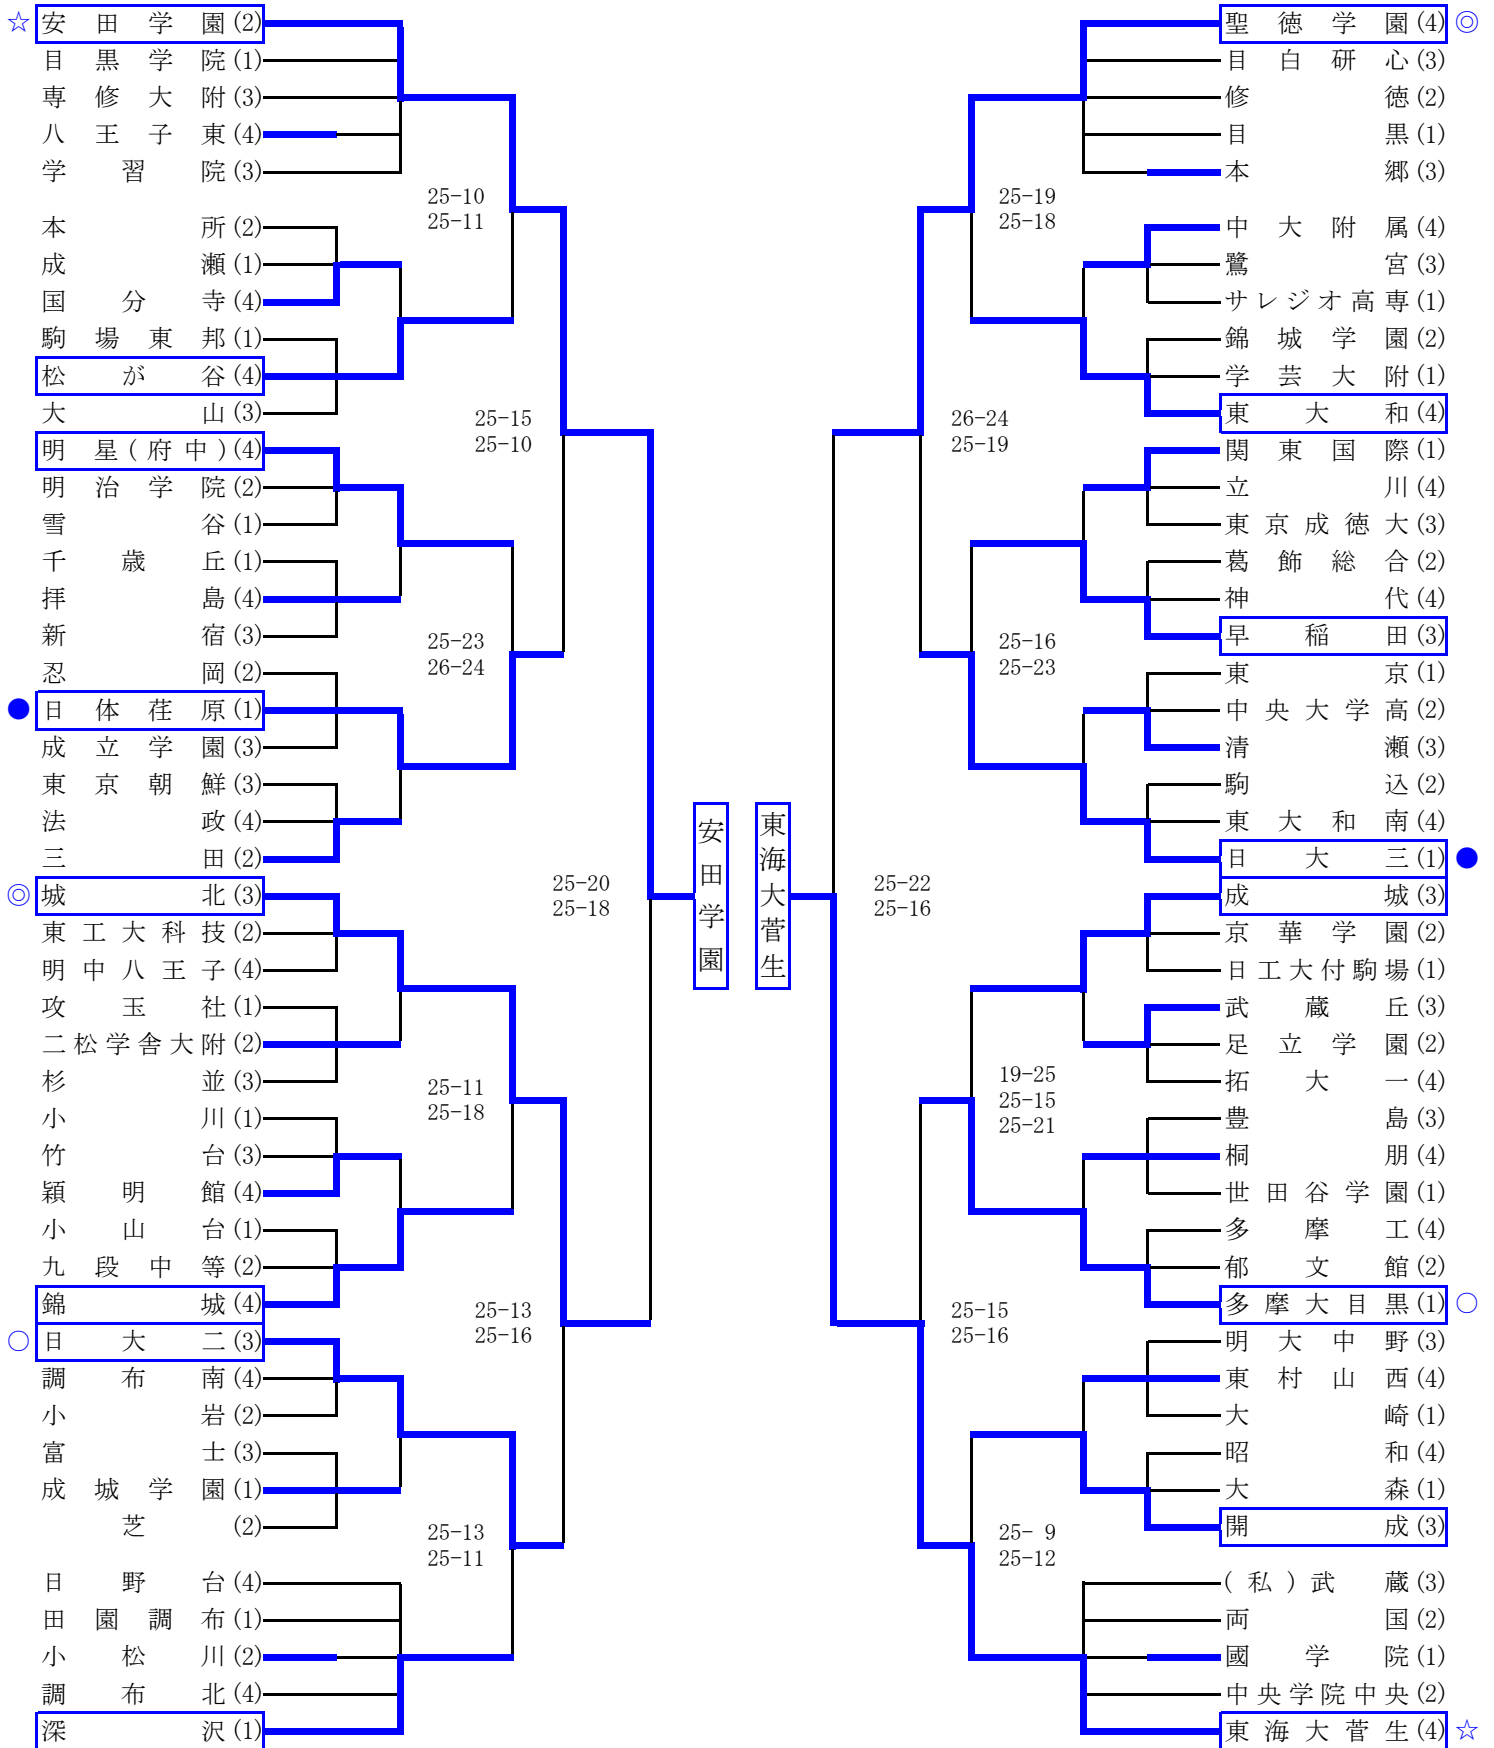

平成28年度 新人大会(一次大会)

☆…ブロック1位、◎…ブロック2位、○…ブロック3位、●…ブロック4位、 …2日目出場チーム

日体荏原
25-11
25-15
日大二

多摩大目黒
25-14
25-20
日大三

平成28年度 新人大会(一次大会)

☆…ブロック1位、◎…ブロック2位、○…ブロック3位、●…ブロック4位、 …2日目出場チーム

成蹊 25-18
 関東第一 25-18

城東 16-25
 25-23
 26-24
 大森学園