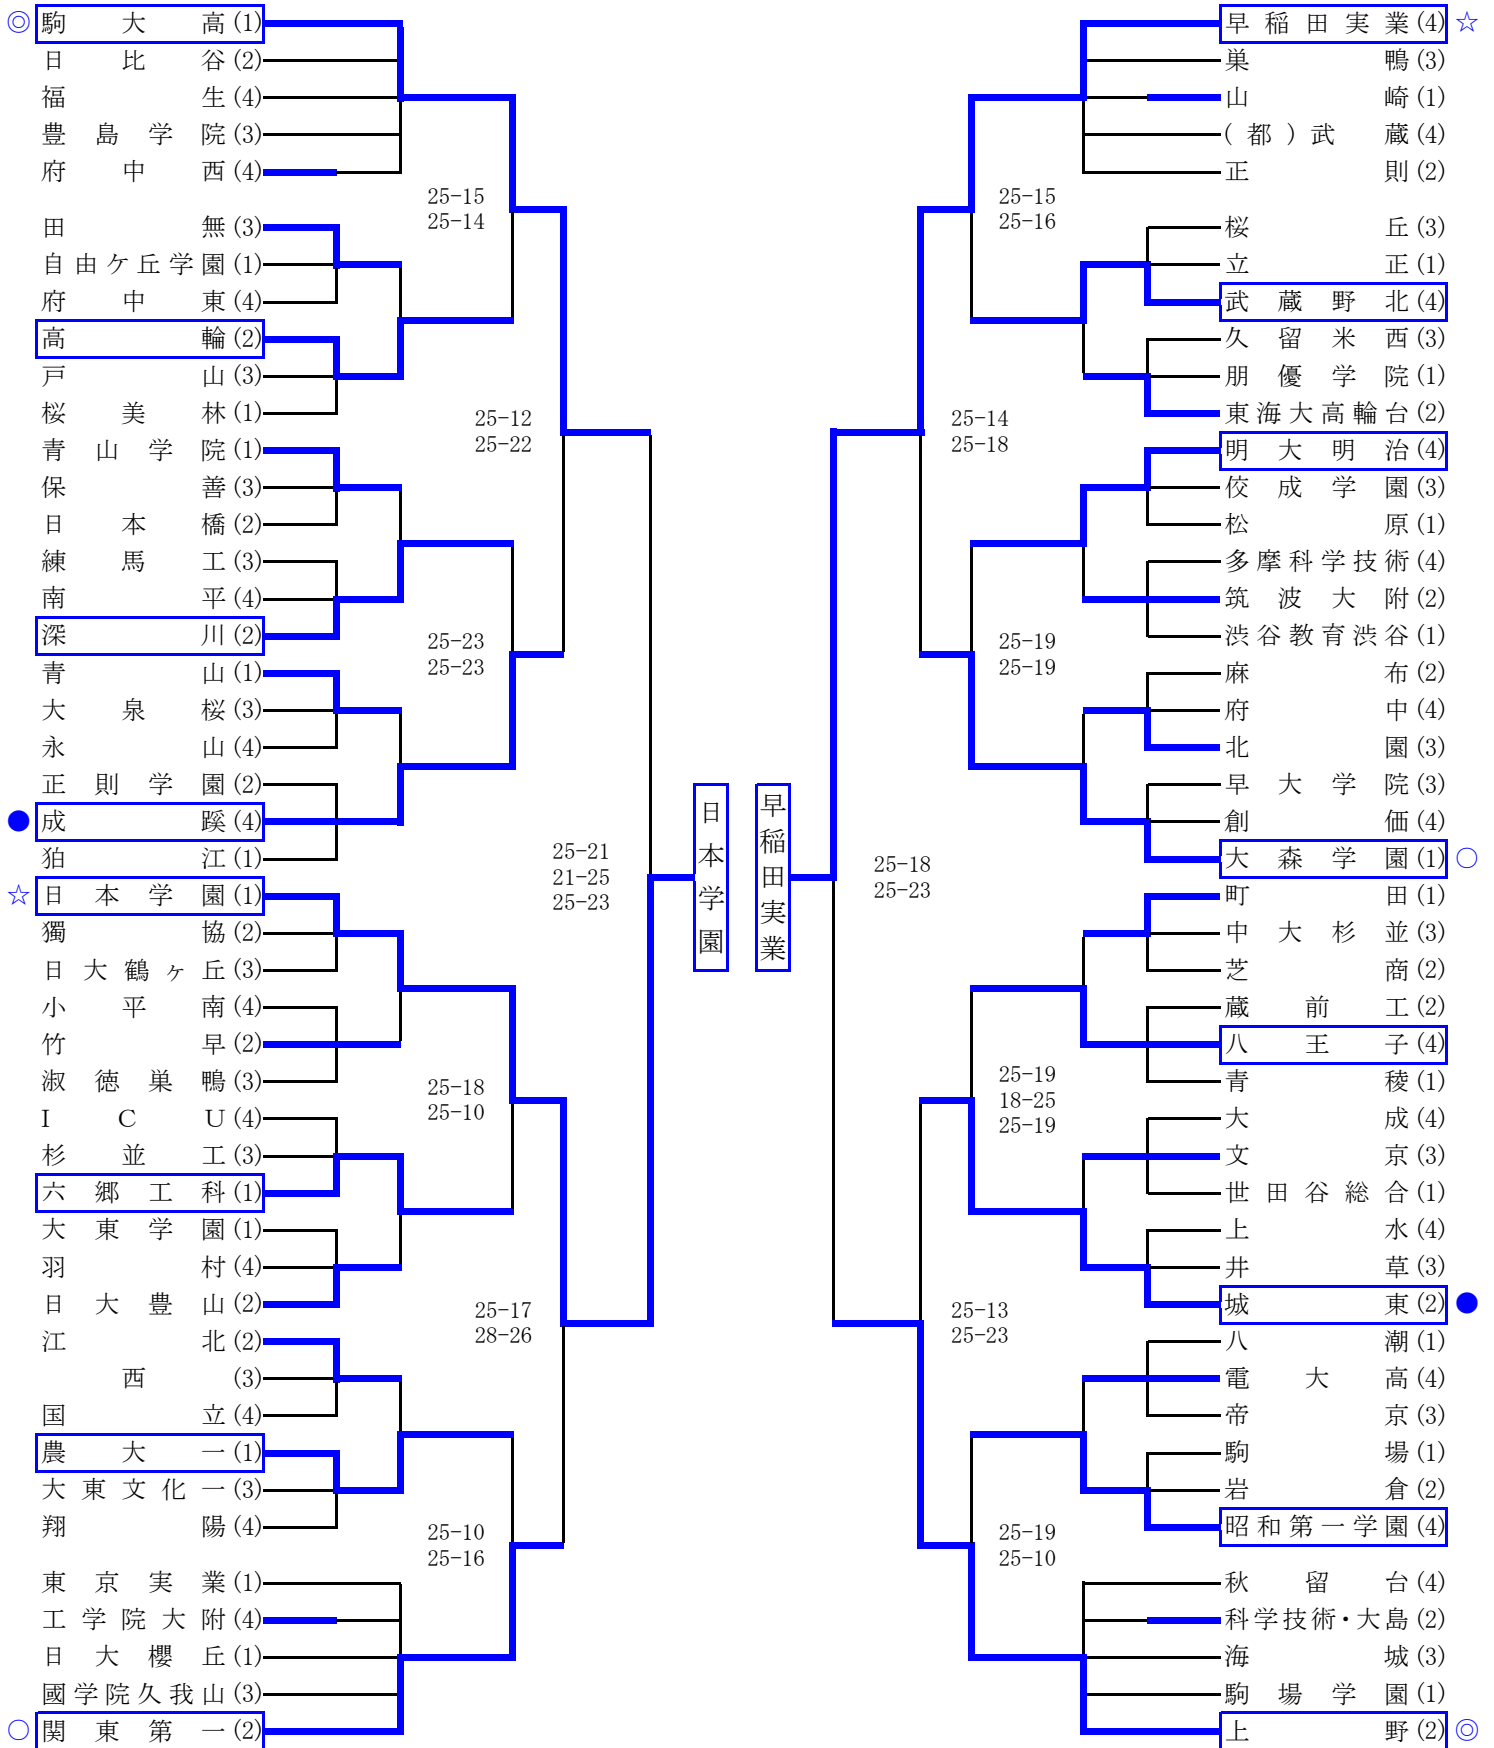

# 平成28年度 新人大会(一次大会)

☆…ブロック1位、◎…ブロック2位、○…ブロック3位、●…ブロック4位、  …2日目出場チーム

# 平成28年度 新人大会(一次大会)

☆…ブロック1位、◎…ブロック2位、○…ブロック3位、●…ブロック4位、 …2日目出場チーム

成蹊 25-18  
 関東第一 25-18

城東 16-25  
 大森学園 25-23, 26-24