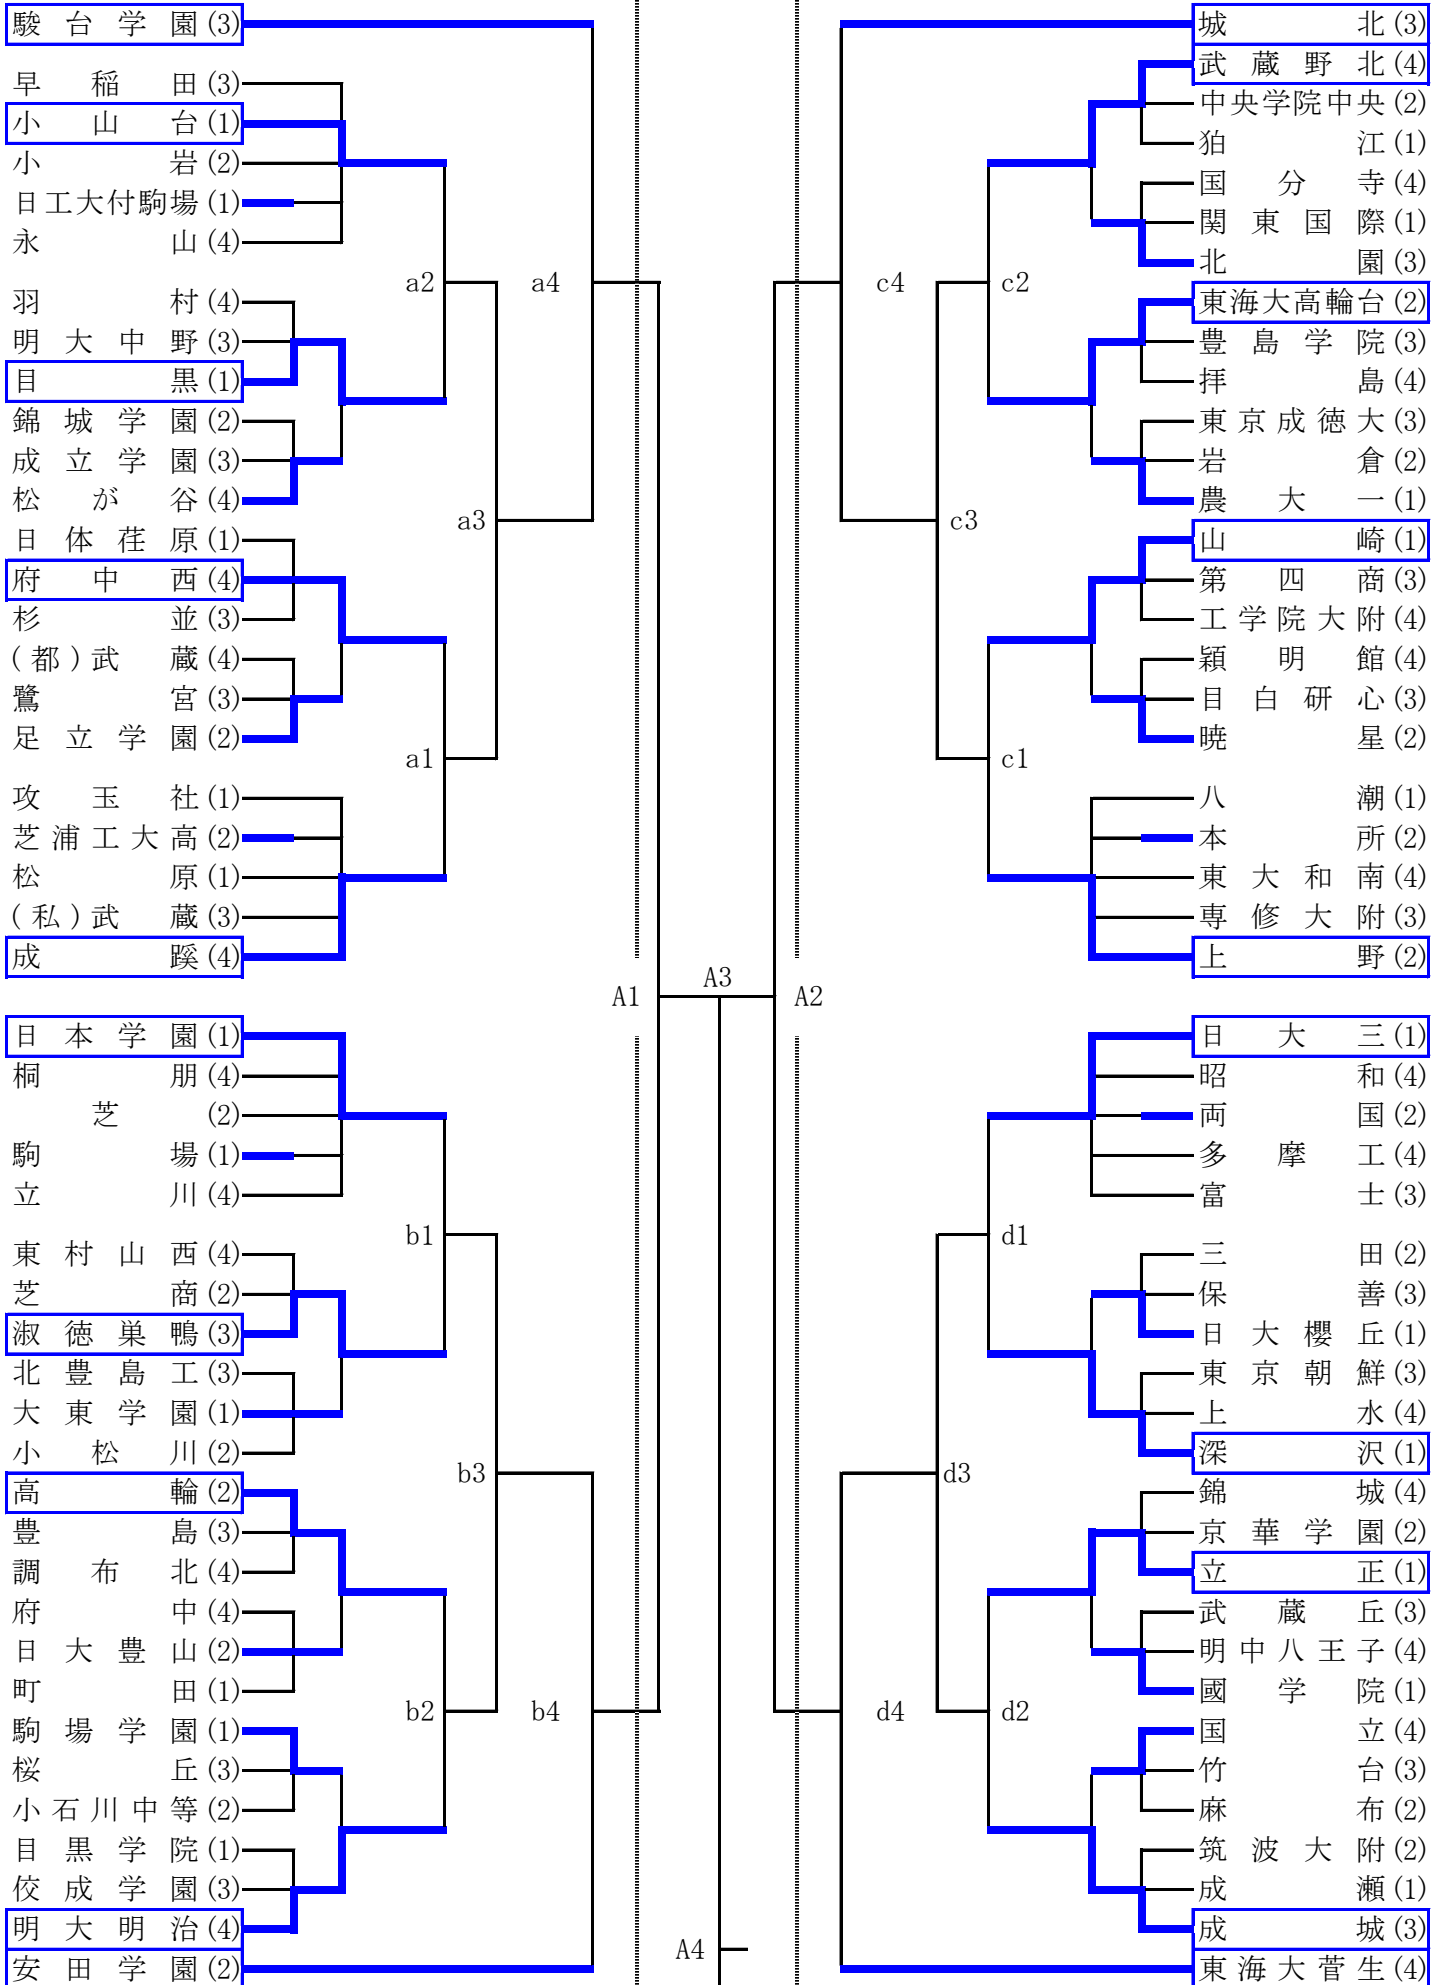

平成29年度 関東大会東京都予選会

2日目

3日目

2日目

…2日目出場

平成29年度 関東大会東京都予選会

2日目

3日目

2日目

…2日目出場