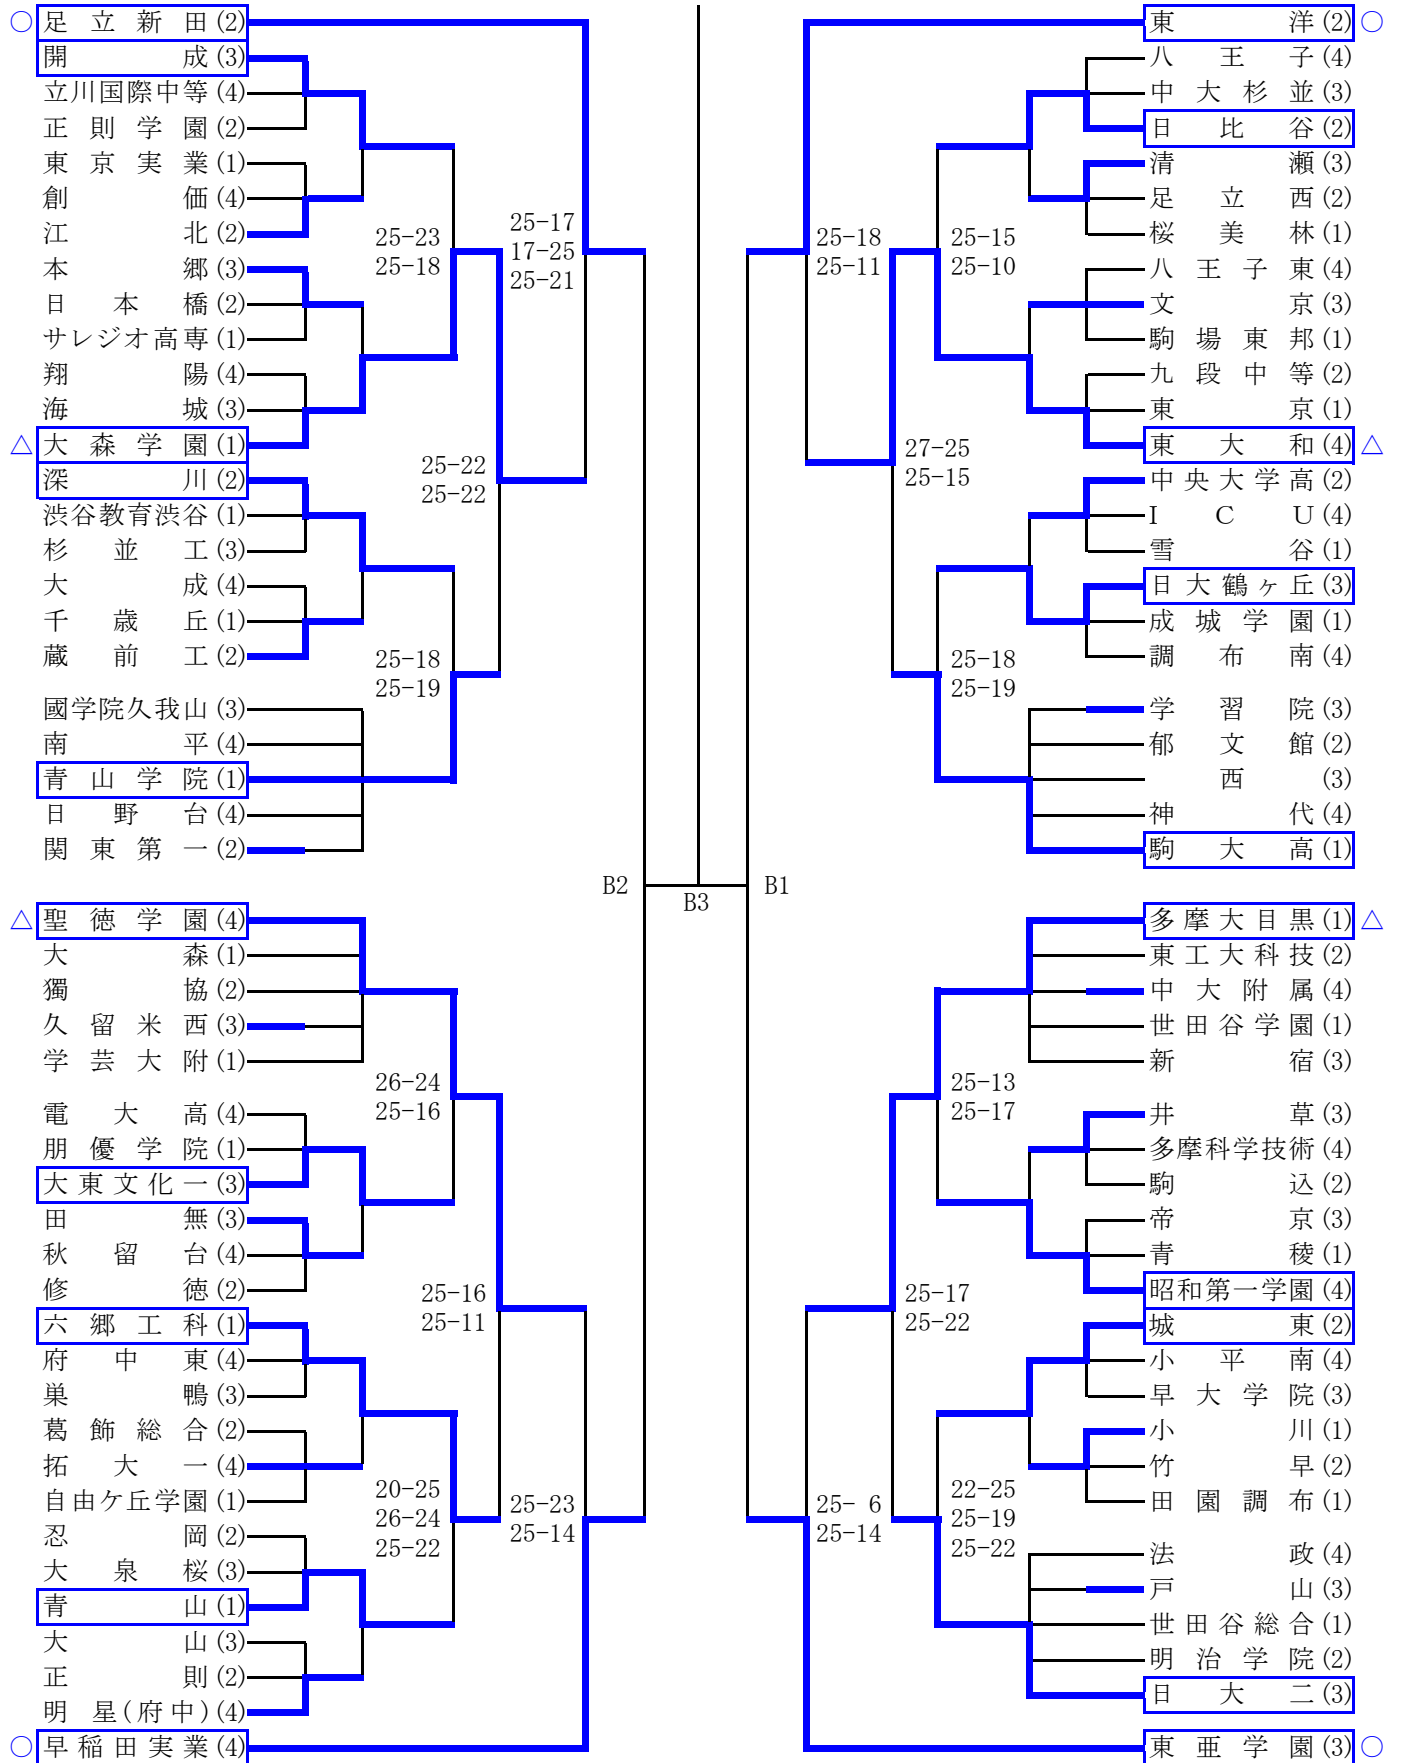

平成29年度 関東大会東京都予選会

○…ベスト8、△…ベスト16、□…2日目出場

平成29年度 関東大会東京都予選会

○…ベスト8、△…ベスト16、□…2日目出場

平成29年度 関東大会東京都予選会 第3日目 4/30

ベスト8 トーナメント戦

会場:早稲田実業学校 試合開始 10:15

平成29年度 関東大会東京都予選会 第3日目 5/7  
 ベスト16 順位決定リーグ戦  
 会場:東京電機大学高校 試合開始 9:45

出場チーム		Cコート	試合順	Dコート
a	成 蹊 (4)	成 蹊 - 日本学園	第1試合	大森学園 - 聖徳学園
b	日本学園 (1)	上 野 - 日大三	第2試合	東大和 - 多摩大目黒
c	上 野 (2)	(20分)	(休憩)	(20分)
d	日大三 (1)	成 蹊 - 上 野	第3試合	大森学園 - 東大和
e	大森学園 (1)	日本学園 - 日大三	第4試合	聖徳学園 - 多摩大目黒
f	聖徳学園 (4)	(20分)	(休憩)	(20分)
g	東大和 (4)	成 蹊 - 日大三	第5試合	大森学園 - 多摩大目黒
h	多摩大目黒 (1)	日本学園 - 上 野	第6試合	聖徳学園 - 東大和

<順位決定リーグ戦 注意事項>

- ・リーグ戦の組み合わせ抽選は行わず、2日目のa～d、e～hコートのチームをそれぞれグループとする。
- ・各コートのリーグ戦で上位2チームが決定した時、残りの試合は行わない。
- ・ラインジャッジは補助役員が担当する。