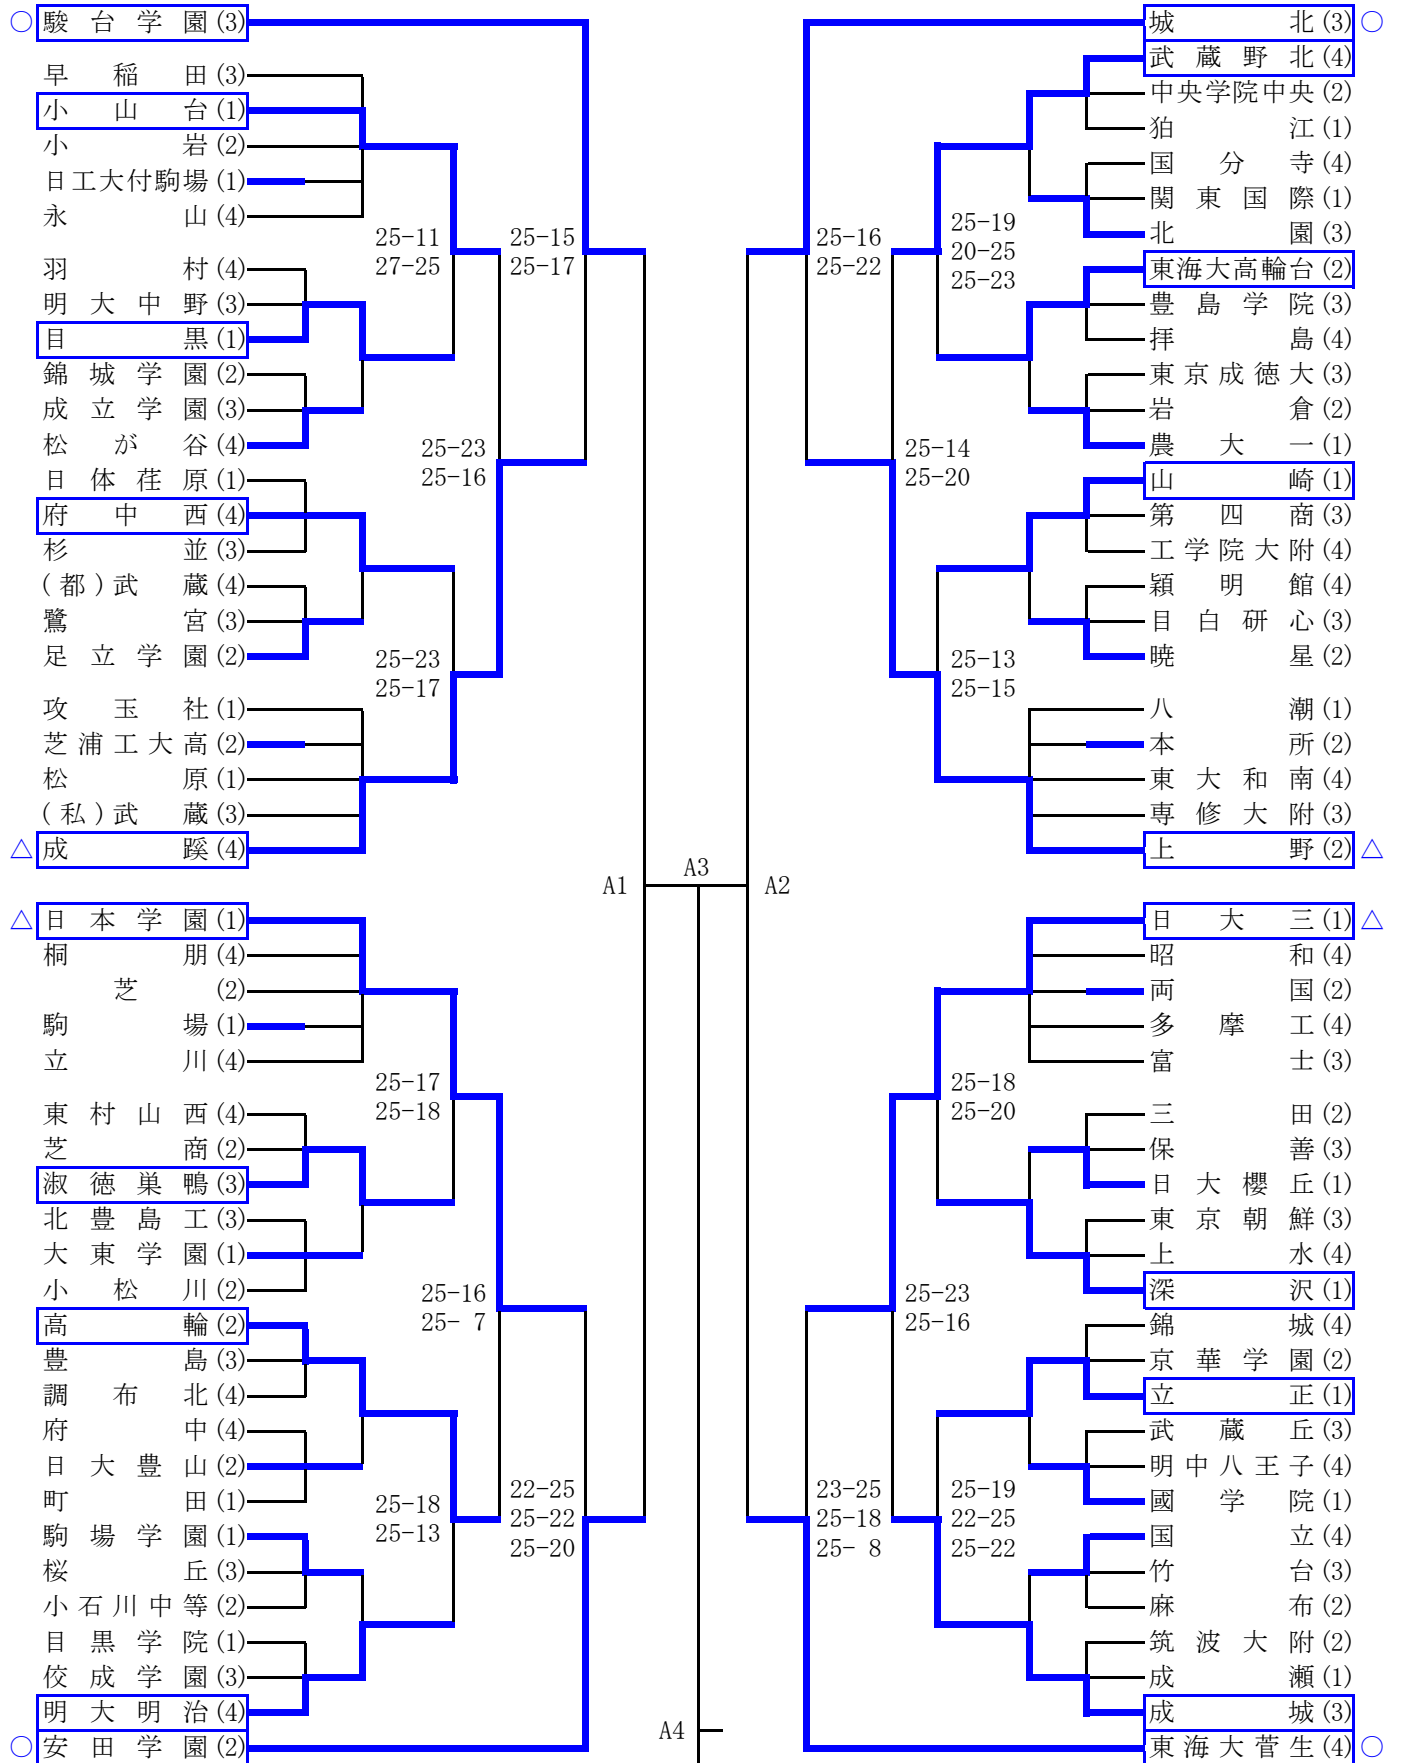

平成29年度 関東大会東京都予選会

○…ベスト8、△…ベスト16、□…2日目出場

平成29年度 関東大会東京都予選会

○…ベスト8、△…ベスト16、□…2日目出場

平成29年度 関東大会東京都予選会 第3日目 4/30

ベスト8 トーナメント戦

会場:早稲田実業学校 試合開始 10:15

平成29年度 関東大会東京都予選会 第3日目 5/7  
 ベスト16 順位決定リーグ戦  
 会場:東京電機大学高校 試合開始 9:45

出場チーム		Cコート	試合順	Dコート
a	成 蹊 (4)	成 蹊 - 日本学園	第1試合	大森学園 - 聖徳学園
b	日本学園 (1)	上 野 - 日大三	第2試合	東大和 - 多摩大目黒
c	上 野 (2)	(20分)	(休憩)	(20分)
d	日大三 (1)	成 蹊 - 上 野	第3試合	大森学園 - 東大和
e	大森学園 (1)	日本学園 - 日大三	第4試合	聖徳学園 - 多摩大目黒
f	聖徳学園 (4)	(20分)	(休憩)	(20分)
g	東大和 (4)	成 蹊 - 日大三	第5試合	大森学園 - 多摩大目黒
h	多摩大目黒 (1)	日本学園 - 上 野	第6試合	聖徳学園 - 東大和

<順位決定リーグ戦 注意事項>

- ・リーグ戦の組み合わせ抽選は行わず、2日目のa～d、e～hコートのチームをそれぞれグループとする。
- ・各コートのリーグ戦で上位2チームが決定した時、残りの試合は行わない。
- ・ラインジャッジは補助役員が担当する。