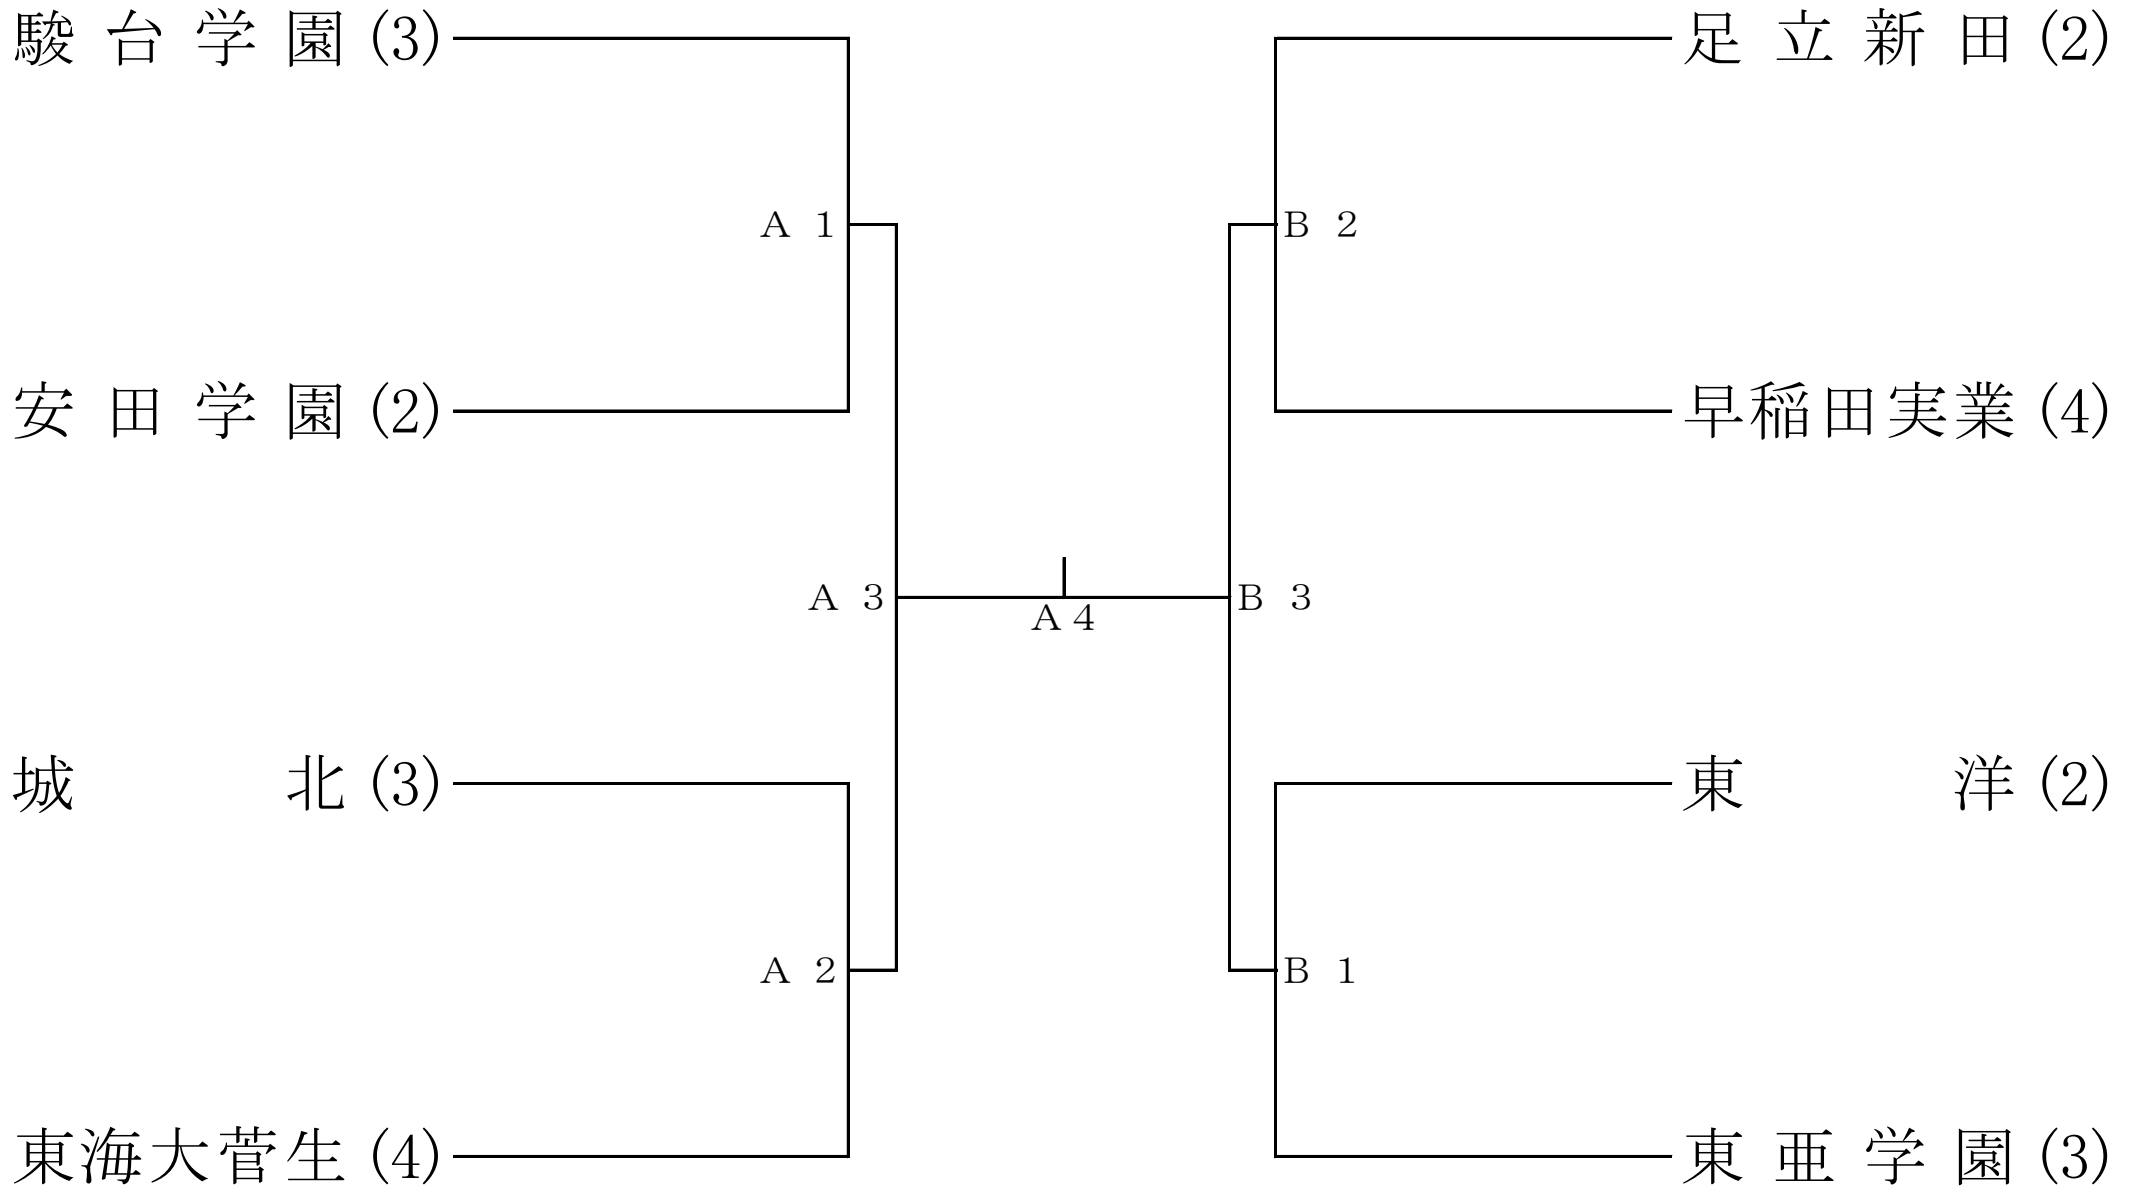

平成29年度 関東大会東京都予選会 第3日目 4/30

ベスト8 トーナメント戦

会場:早稲田実業学校 試合開始 10:15