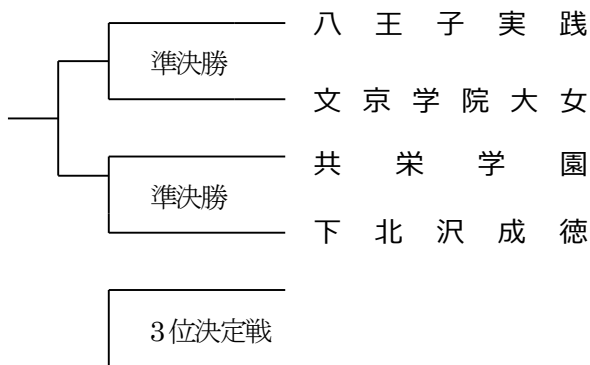

第70回全日本高等学校バレーボール選手権大会 東京都代表決定戦

11月18日(土) 墨田区総合体育館 JR・半蔵門線「錦糸町駅」下車徒歩約3分
午前9時開場(一般・応援団) 入場無料 上履不要

◆ 競 技 予 定 表 ◆

開 会 式 10:00

開始予定時間	Aコート	Bコート
第1試合 10:30	女子準決勝 八王子実践 × 文京学院大女	女子準決勝 下北沢成徳 × 共栄学園
第2試合 12:00	男子準決勝 東亜学園 × 東洋	男子準決勝 駿台学園 × 早稲田実
第3試合 13:30	女子決勝 (第一・第二代表決定戦)	女子3位決定戦 (開催地代表決定戦)
第4試合 15:00	男子決勝 (第一・第二代表決定戦)	男子3位決定戦 (開催地代表決定戦)

※開始予定時間より遅くなることはあっても、早くなることはありません。

閉 会 式 試合終了後

◆ 競 技 組 合 せ ◆

女子の部

男子の部

※競技方法 全国大会代表決定方法

- A 推薦順位の1位と4位が対戦する。(準決勝)
推薦順位の2位と3位が対戦する。(準決勝)
- B 両対戦の勝者チームが対戦し勝者を第一代表、敗者を第二代表とする。(決勝)
- C 両対戦の敗者チームが対戦し勝者を開催地代表とする。(3位決定戦)