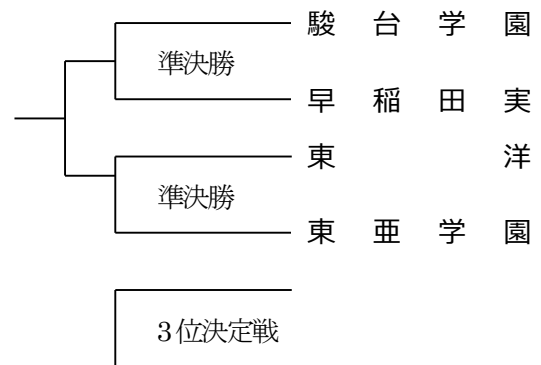

※開始予定時間より遅くなることはあっても、早くなることはありません。

閉 会 式 試合終了後

◆ 競 技 組 合 せ ◆

女子の部

男子の部

※競技方法 全国大会代表決定方法

- A 推薦順位の1位と4位が対戦する。(準決勝)
推薦順位の2位と3位が対戦する。(準決勝)
- B 両対戦の勝者チームが対戦し勝者を第一代表、敗者を第二代表とする。(決勝)
- C 両対戦の敗者チームが対戦し勝者を開催地代表とする。(3位決定戦)

【放送予定】 「2018春の高校バレー 東京都代表決定戦」

CS フジテレビ ONE 11月19日(日) 午前5時50分～午後1時00分
地上波 フジテレビ 11月25日(土) 午前2時20分～午前3時50分

お願い

試合開始時間や試合結果などを会場(墨田区総合体育館)に問い合わせることはご遠慮ください。

東京都高等学校体育連盟バレーボール専門部