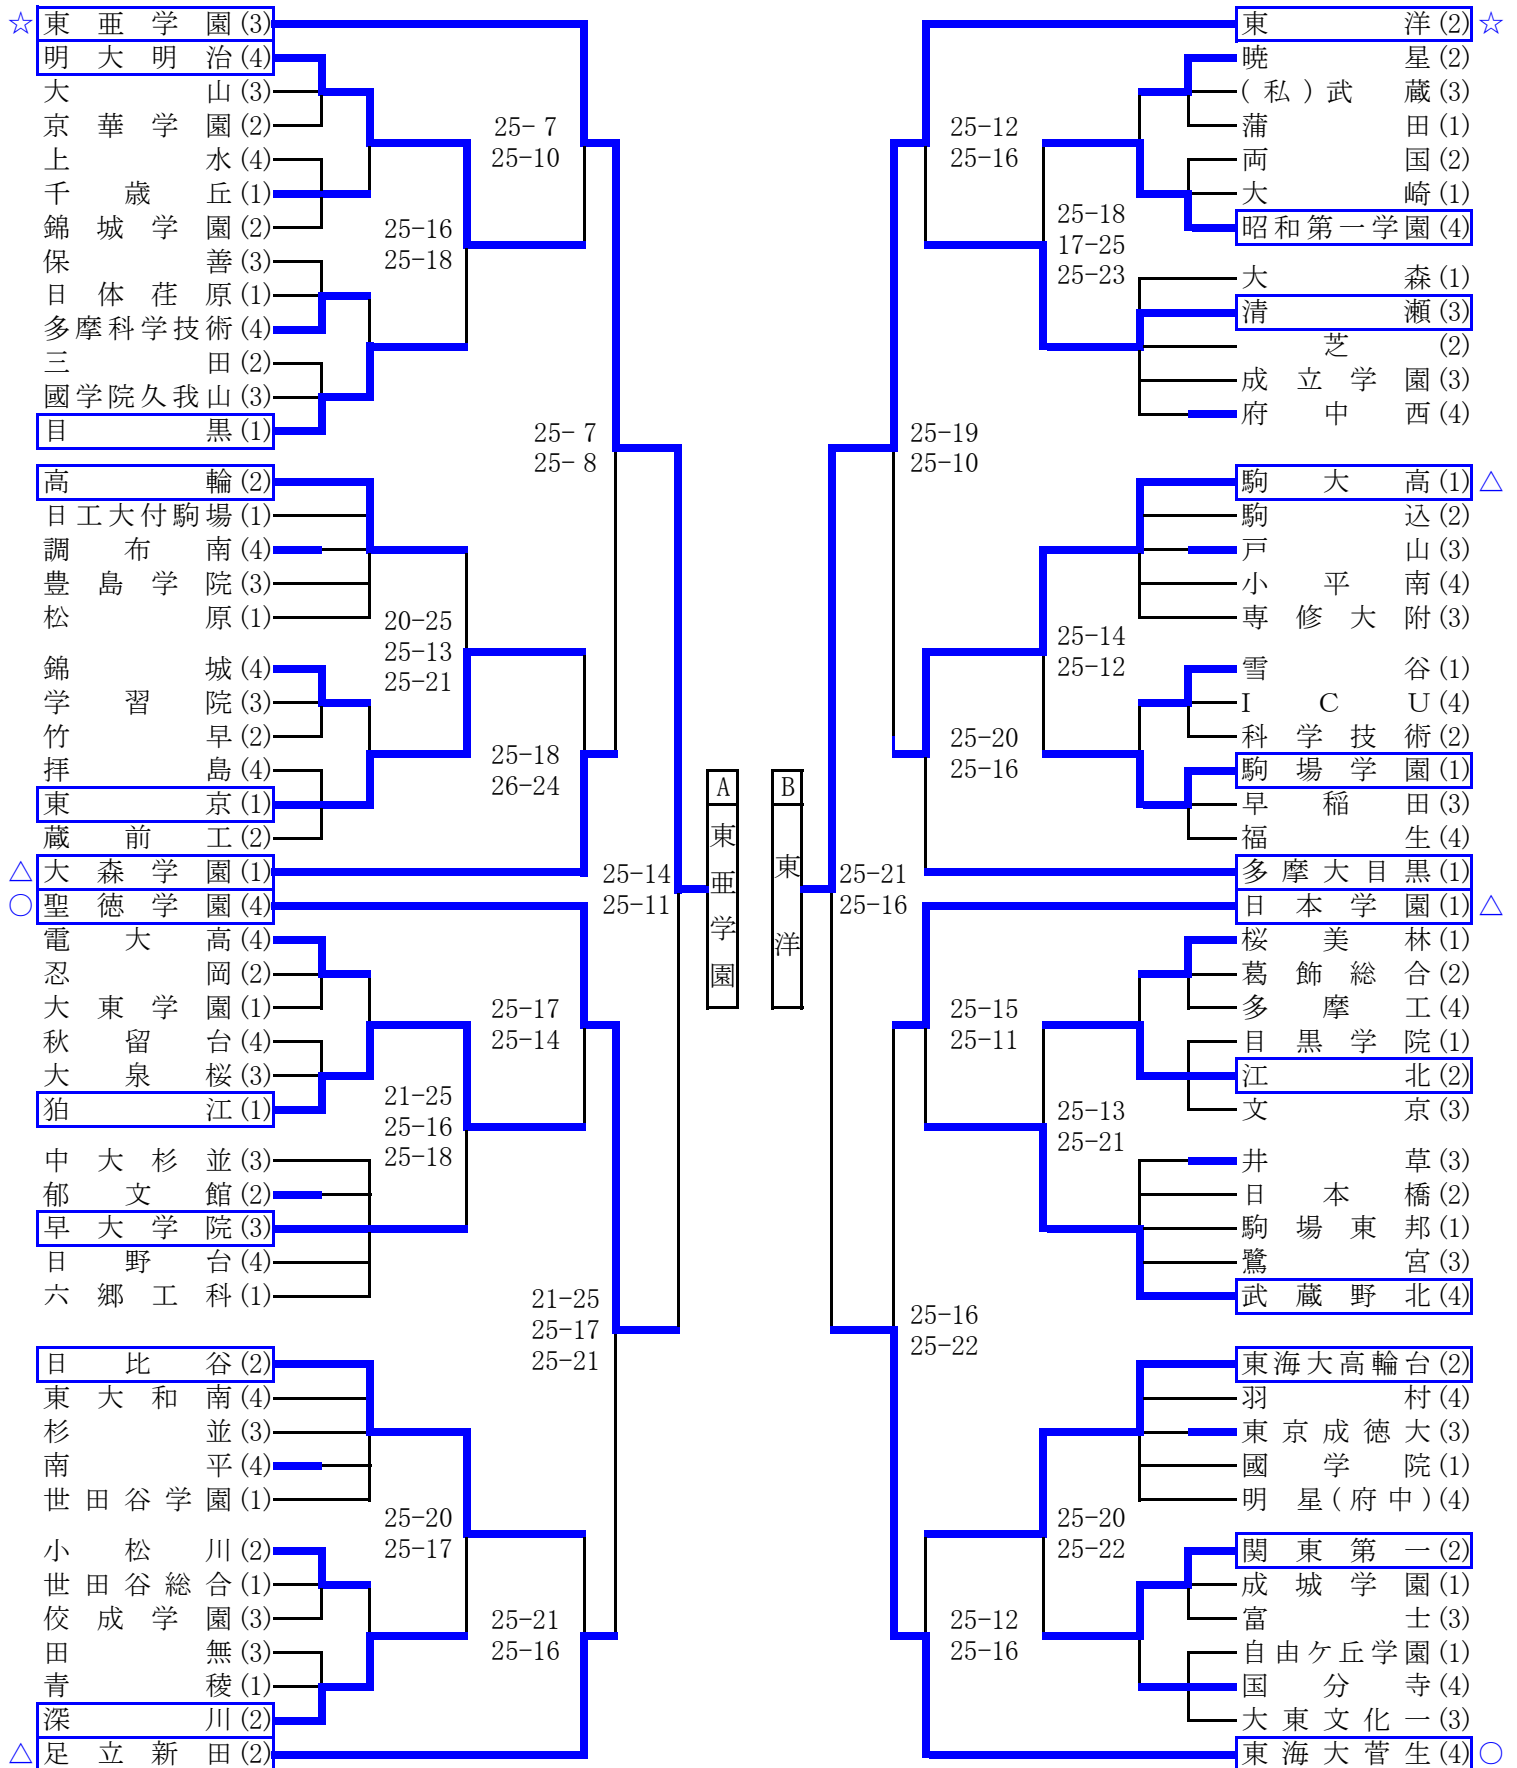

平成29年度 東京都高等学校総合体育大会兼国体選手選考会
第3日目 6/25 リーグ戦

A	東 亜 学 園	(3)
B	東 洋	(2)
C	早 稲 田 実 業	(4)
D	駿 台 学 園	(3)

	Aコート			Bコート		
第1試合	東 亜 学 園 対 東 洋			駿 台 学 園 対 早 稲 田 実 業		
	2	{ 26 - 24 25 - 19 }	0	2	{ 25 - 19 25 - 20 }	0
第2試合	東 亜 学 園 対 早 稲 田 実 業			駿 台 学 園 対 東 洋		
	2	{ 25 - 16 25 - 13 }	0	2	{ 25 - 14 25 - 19 }	0
第3試合	東 亜 学 園 対 駿 台 学 園			早 稲 田 実 業 対 東 洋		
	2	{ 25 - 27 25 - 23 25 - 21 }	1	2	{ 25 - 21 25 - 14 }	0

順位		東亜学園	駿台学園	早稲田実業	東洋	勝	敗	セット率	得点率
1	東亜学園		○ 2-1	○ 2-0	○ 2-0	3	0	-	-
2	駿台学園	× 1-2		○ 2-0	○ 2-0	2	1	-	-
3	早稲田実業	× 0-2	× 0-2		○ 2-0	1	2	-	-
4	東洋	× 0-2	× 0-2	× 0-2		0	3	-	-

最終順位

★	1	東 亜 学 園 (3)	9	大 森 学 園 (1)
★	2	駿 台 学 園 (3)	10	東 大 和 (4)
	3	早 稲 田 実 業 (4)	11	上 野 (2)
	4	東 洋 (2)	12	駒 大 高 (1)
	5	聖 徳 学 園 (4)	13	足 立 新 田 (2)
	6	城 北 (3)	14	成 蹊 (4)
	7	安 田 学 園 (2)	15	日 大 三 (1)
	8	東 海 大 菅 生 (4)	16	日 本 学 園 (1)

備考 順位は最終日のリーグ戦と2日目までのトーナメント戦の結果により決定します。

★はインターハイ出場のチームです。

平成29年度 東京都高等学校総合体育大会兼国体選手選考会

☆…ベスト4、○…ベスト8、△…ベスト16、 …2日目出場