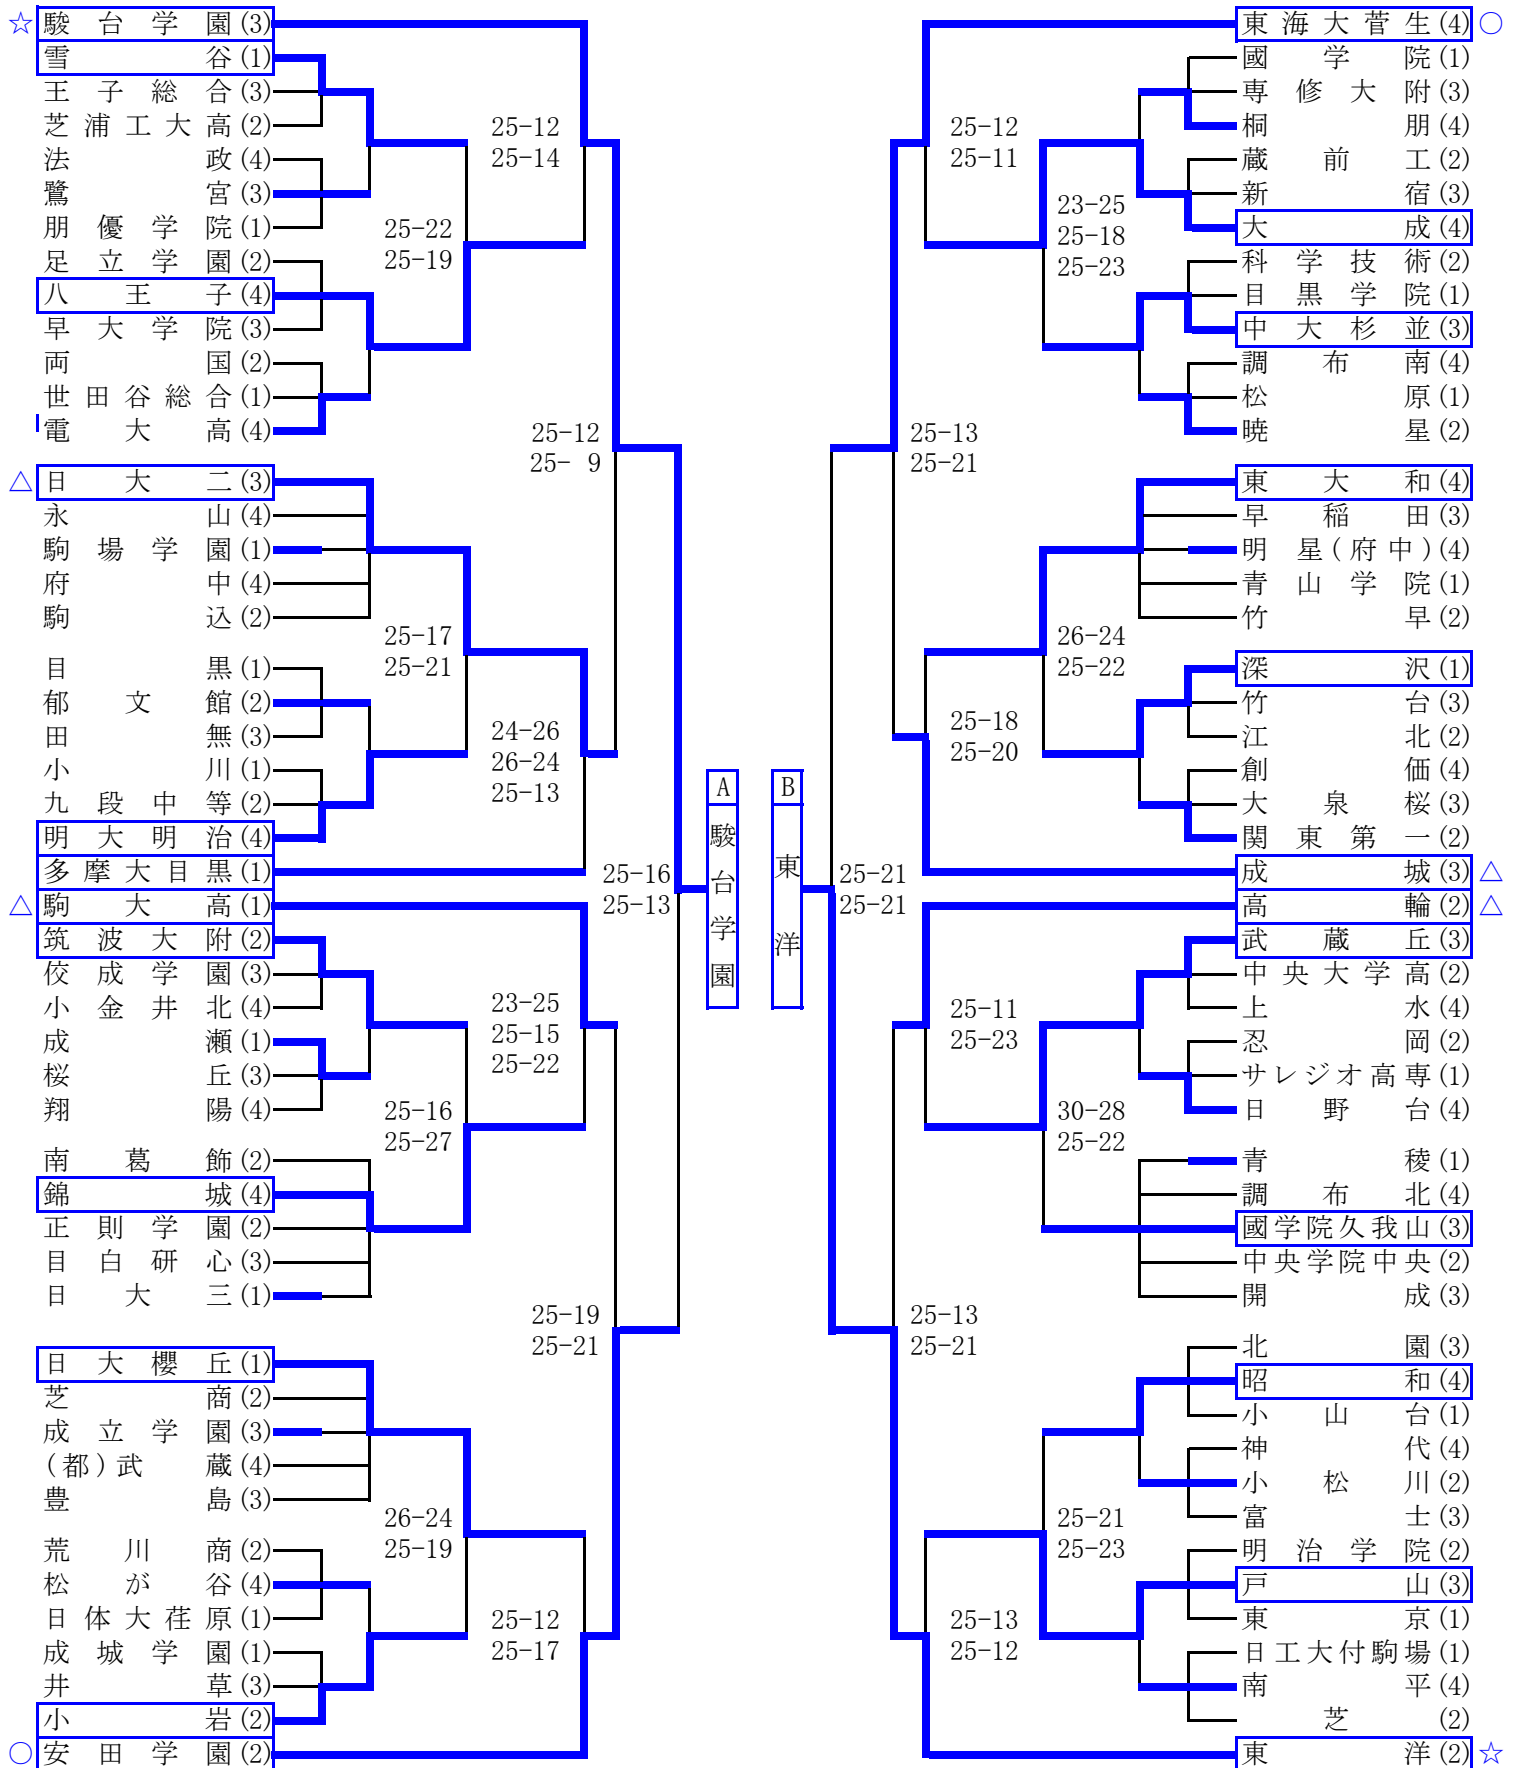

平成30年度 東京都高等学校総合体育大会兼国体選手選考会

☆…ベスト4、○…ベスト8、△…ベスト16、

□…2日目出場

平成30年度 東京都高等学校総合体育大会兼国体選手選考会

☆…ベスト4、○…ベスト8、△…ベスト16、

□…2日目出場