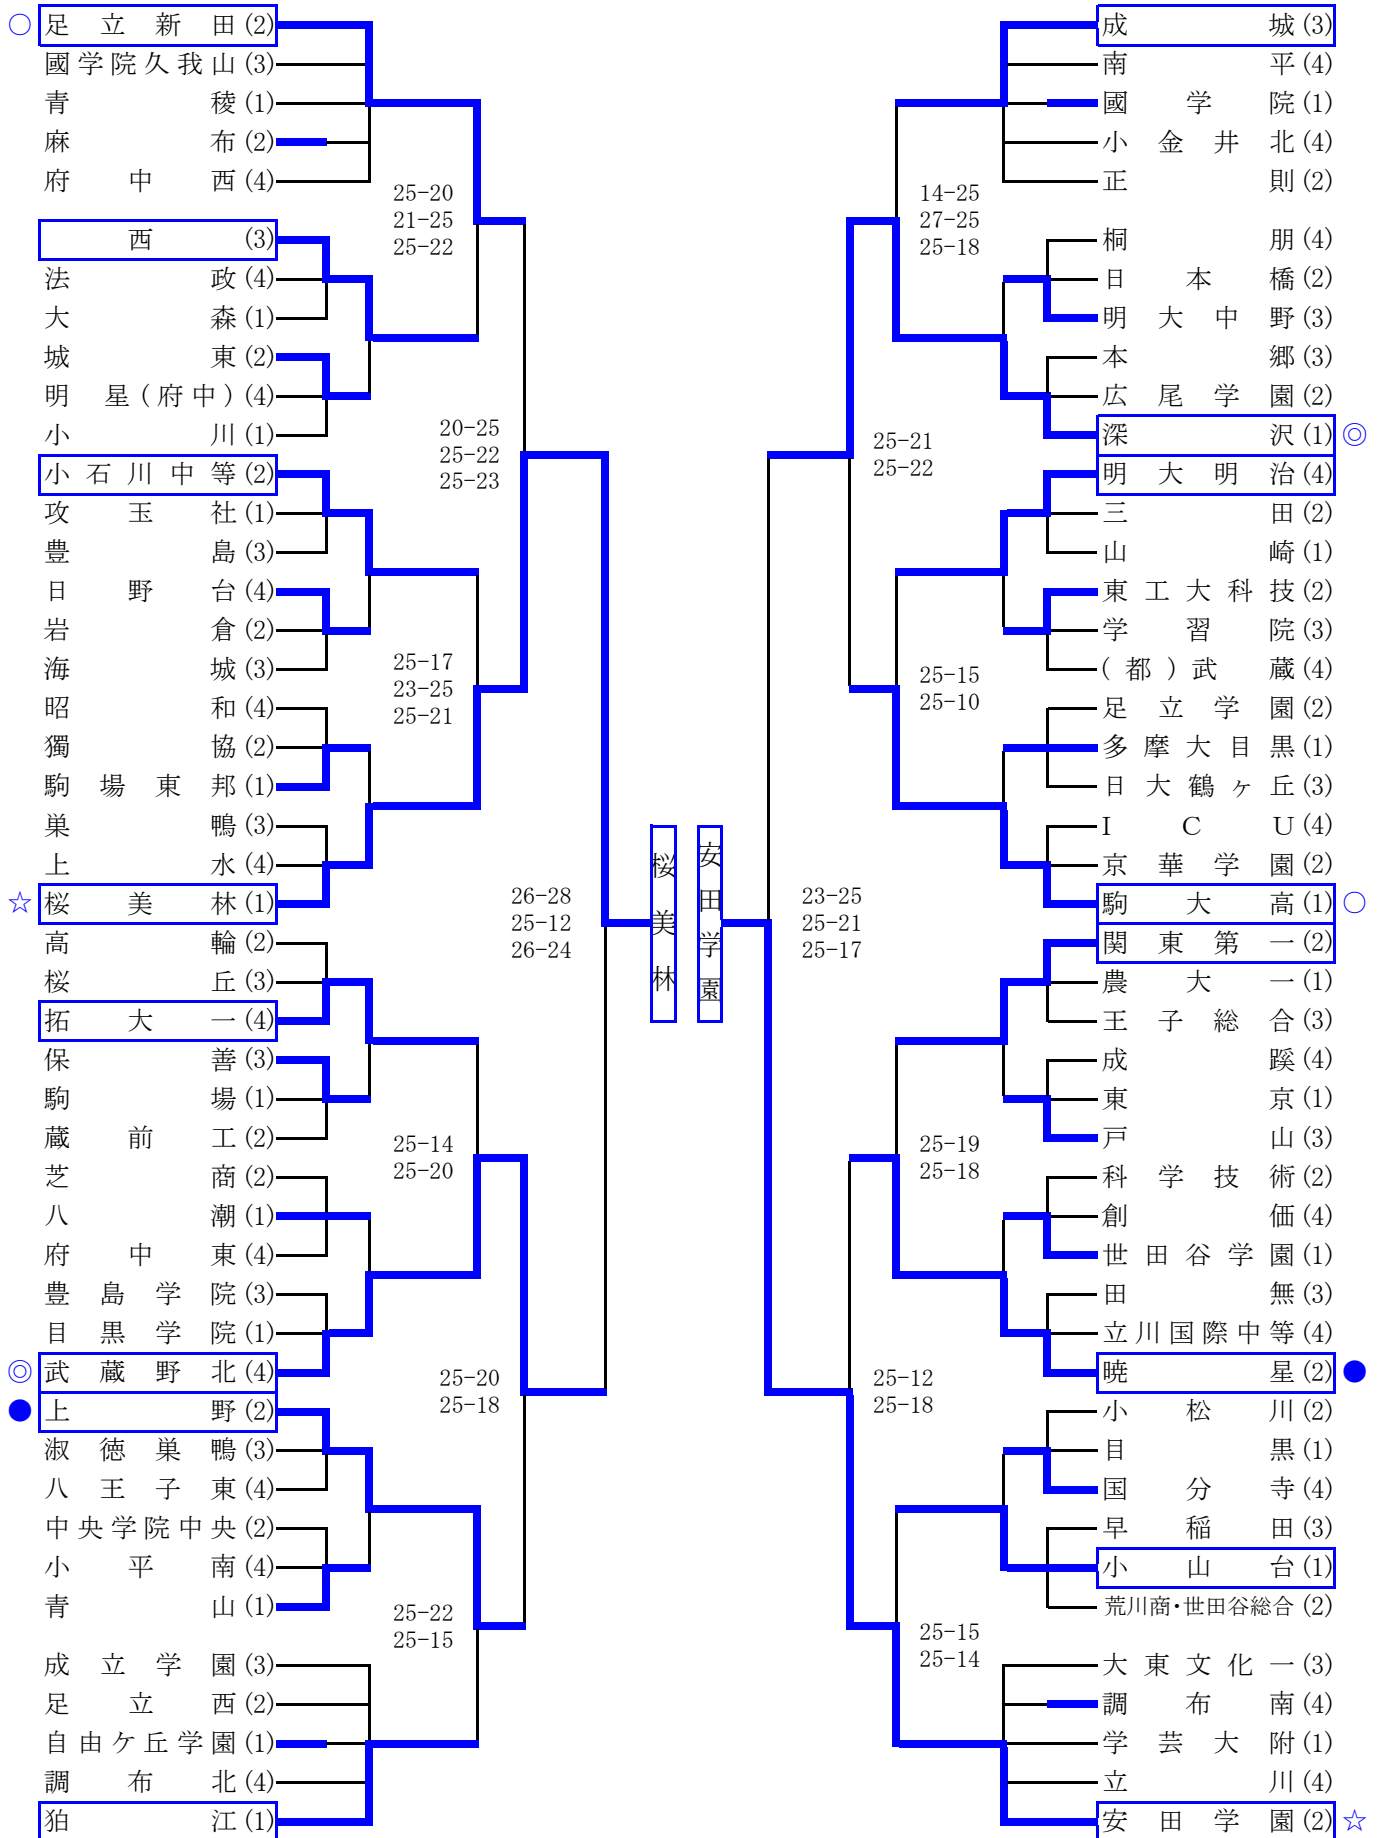

平成30年度 新人大会(一次大会)

☆…ブロック1位、◎…ブロック2位、○…ブロック3位、●…ブロック4位、    …2日目出場チーム

関東国際 25-21  
立正 25-17

聖徳学園 25-9  
東大和 25-8

平成30年度 新人大会(一次大会)

☆…ブロック1位、◎…ブロック2位、○…ブロック3位、●…ブロック4位、    …2日目出場チーム

足立新田 25-19 駒大高  
25-12 25-20  
 上野 25-15 暁星