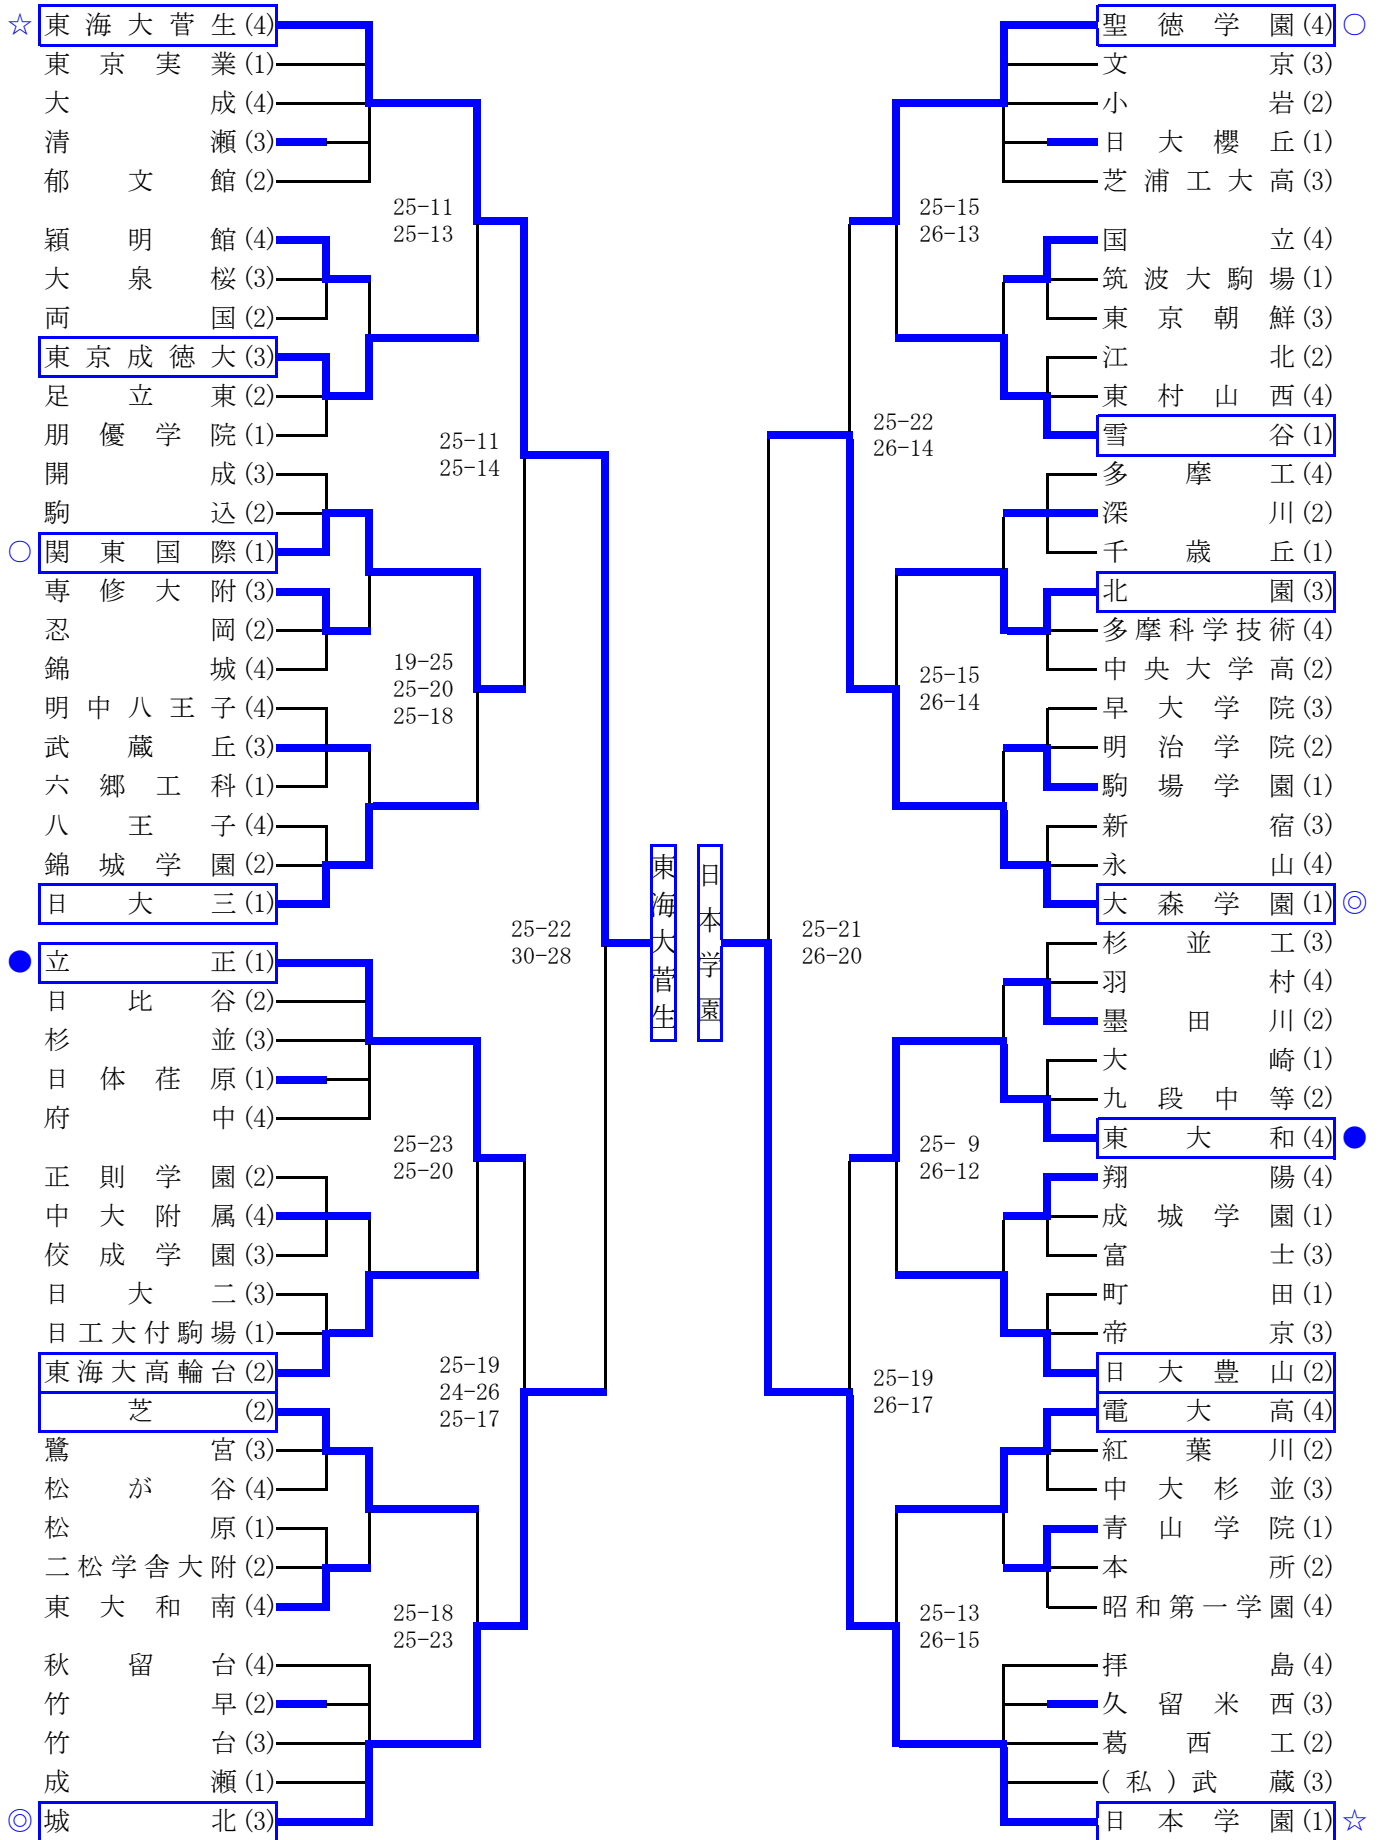

平成30年度 新人大会(一次大会)

☆…ブロック1位、◎…ブロック2位、○…ブロック3位、●…ブロック4位、    …2日目出場チーム

関東国際 25-21  
立正 25-17

聖徳学園 25-9  
東大和 25-8

平成30年度 新人大会(一次大会)

☆…ブロック1位、◎…ブロック2位、○…ブロック3位、●…ブロック4位、    …2日目出場チーム

足立新田 25-19 駒大高  
25-12 25-20  
 上野 25-15 暁星