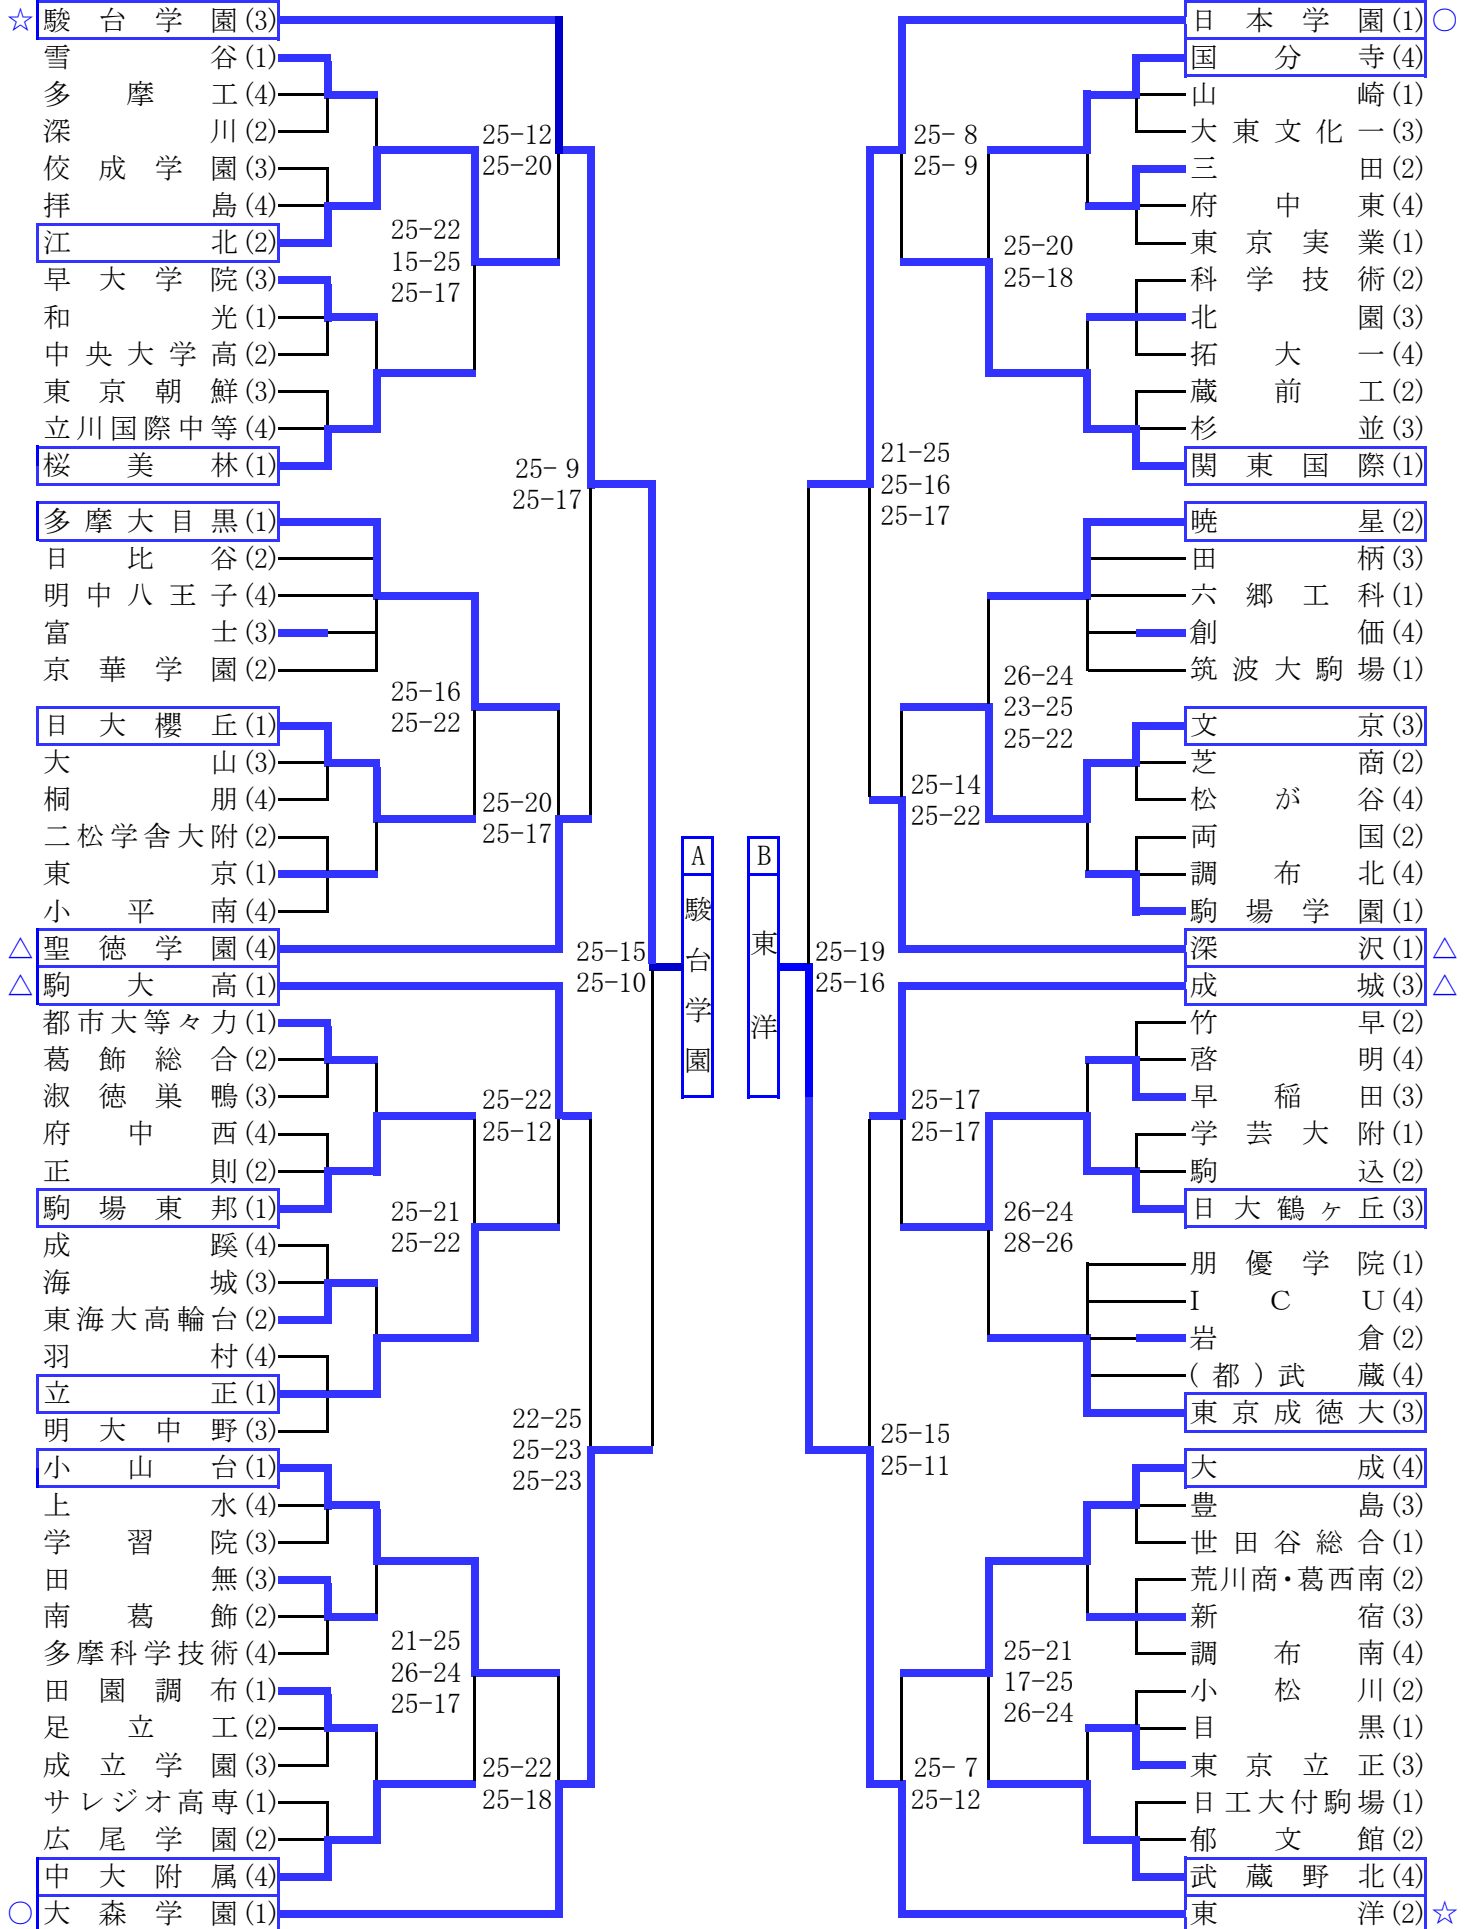

令和元年度 東京都高等学校総合体育大会兼国体選手選考会

☆…ベスト4、○…ベスト8、△…ベスト16、  …2日目出場

令和元年度 東京都高等学校総合体育大会兼国体選手選考会

☆…ベスト4、○…ベスト8、△…ベスト16、  …2日目出場