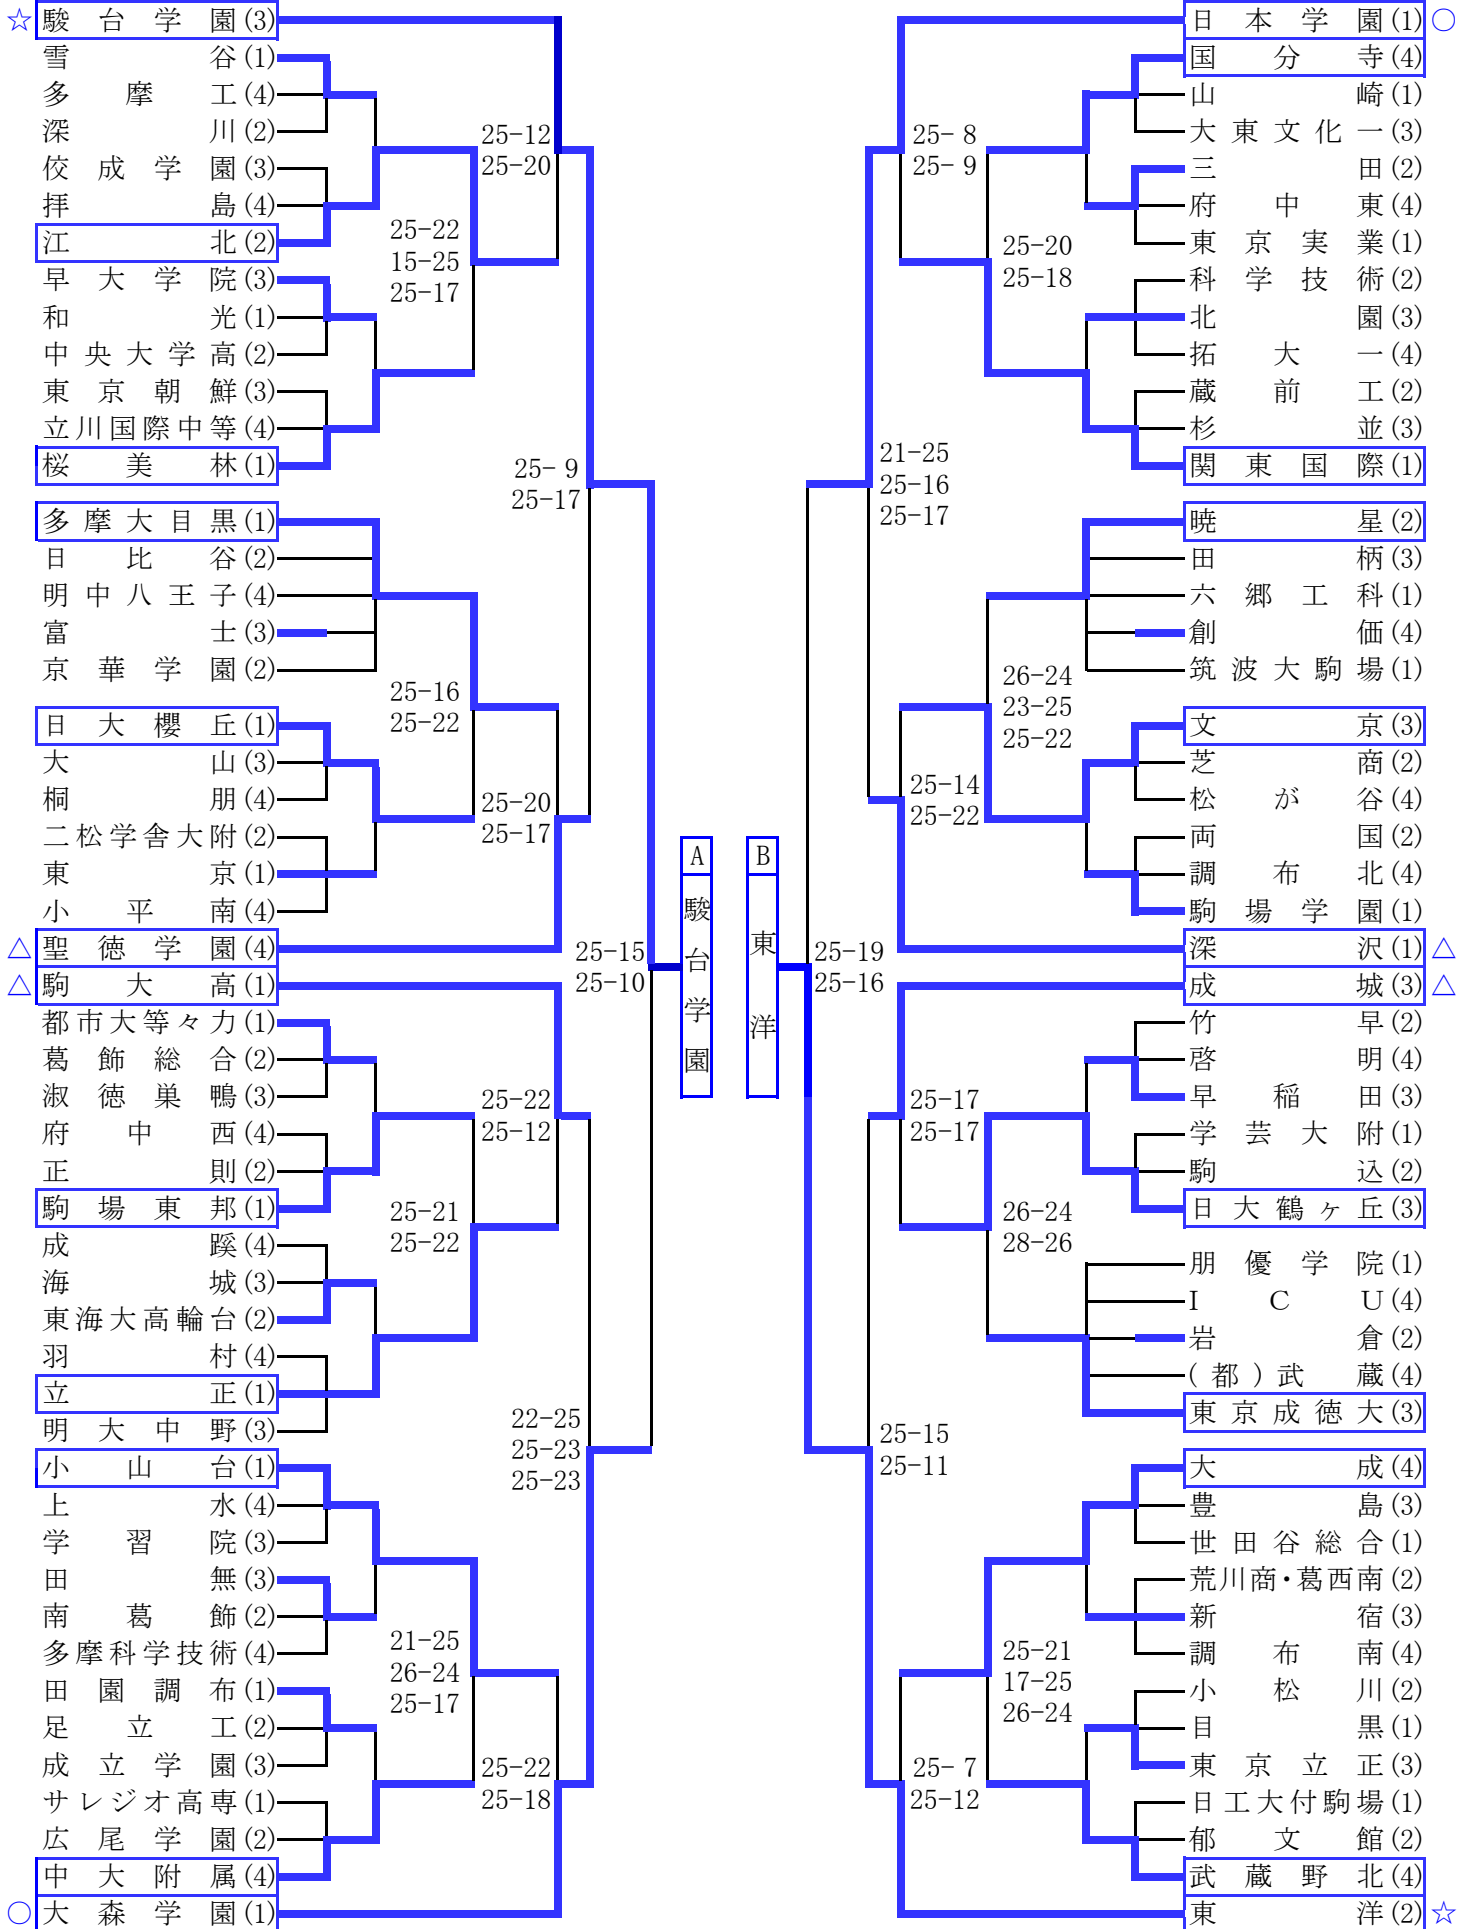

令和元年度 東京都高等学校総合体育大会兼国体選手選考会
順位決定戦 6/23 リーグ戦
会場: 東京電機大学高

A	大森学園	(1)
B	日本学園	(1)
C	安田学園	(2)
D	城北	(3)

	Cコート	Dコート
第1試合	大森学園 対 日本学園	安田学園 対 城北
	2 { 28 - 26 22 - 25 25 - 19 } 1	2 { 38 - 36 25 - 15 } 0
第2試合	大森学園 対 安田学園	日本学園 対 城北
	0 { 18 - 25 17 - 25 } 2	2 { 25 - 15 25 - 22 } 0
第3試合	大森学園 対 城北	日本学園 対 安田学園
	2 { 25 - 23 20 - 25 28 - 26 } 1	2 { 26 - 28 25 - 20 25 - 18 } 1

順位		大森学園	日本学園	安田学園	城北	勝	敗	セット率	得点率
3	大森学園		○ 2-1	× 0-2	○ 2-1	2	1	1.000	0.943
2	日本学園	× 1-2		○ 2-1	○ 2-0	2	1	1.667	1.101
1	安田学園	○ 2-0	× 1-2		○ 2-0	2	1	2.500	1.105
4	城北	× 1-2	× 0-2	× 0-2		0	3	0.167	0.871

令和元年度 東京都高等学校総合体育大会兼国体選手選考会

☆…ベスト4、○…ベスト8、△…ベスト16、 …2日目出場