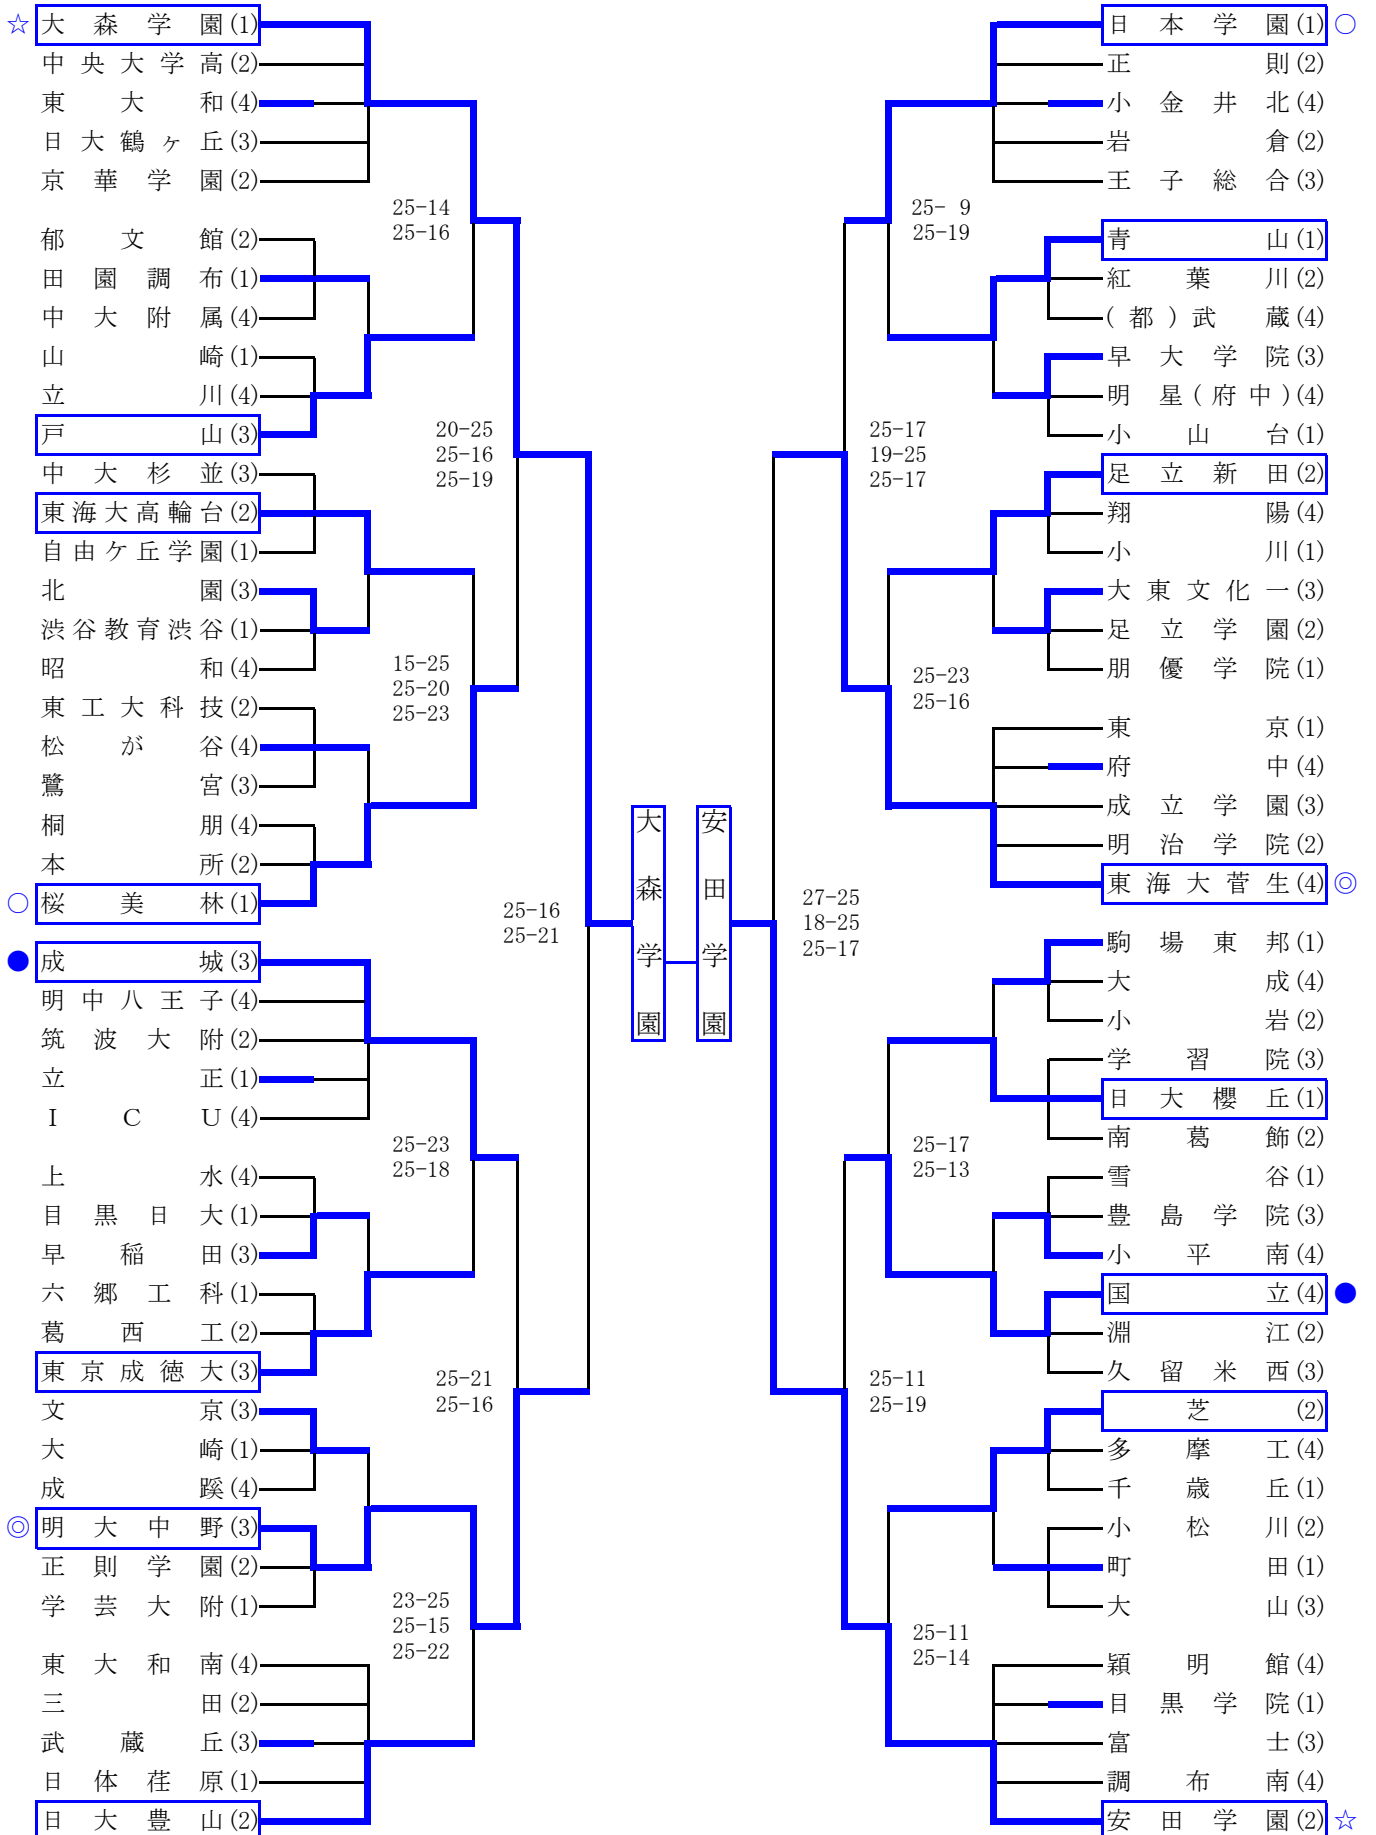

令和元年度 新人大会

☆…ブロック1位、◎…ブロック2位、○…ブロック3位、●…ブロック4位、 …2日目出場チーム

関東第一
25-15
25-18
上野

25-27
25-18
25-12
暁星
日大三

令和元年度 新人大会

☆…ブロック1位、◎…ブロック2位、○…ブロック3位、●…ブロック4位、 …2日目出場チーム

桜美林 27-29
25-17
25-11
成城

国立 25-21
23-25
25-16
日本学園