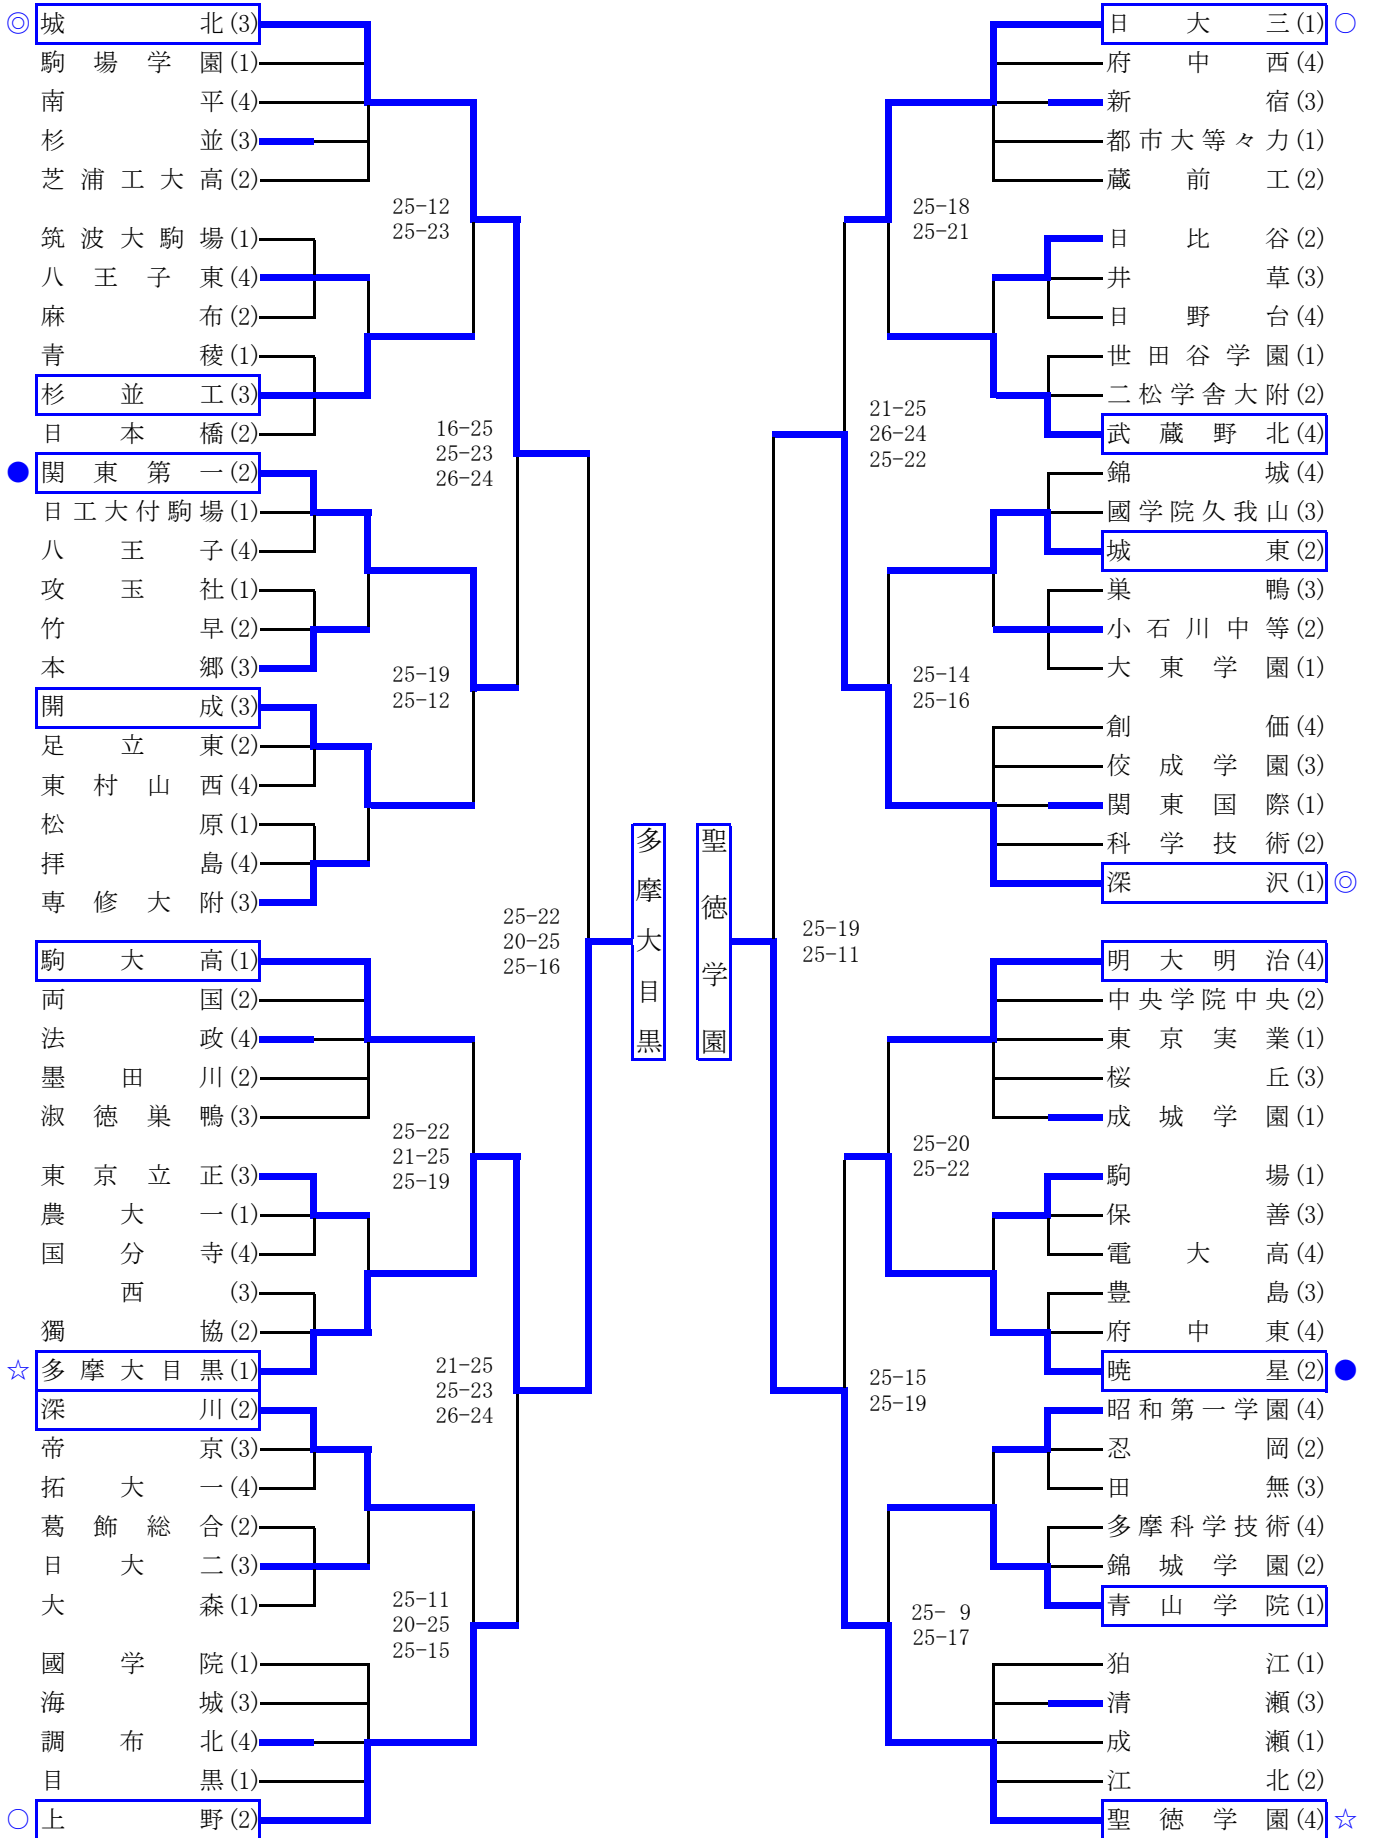

令和元年度 新人大会

☆…ブロック1位、◎…ブロック2位、○…ブロック3位、●…ブロック4位、 …2日目出場チーム

関東第一
25-15
25-18
上野

25-27
25-18
25-12
暁星
日大三

令和元年度 新人大会

☆…ブロック1位、◎…ブロック2位、○…ブロック3位、●…ブロック4位、 …2日目出場チーム

桜美林 27-29
25-17
25-11
成城

国立 25-21
23-25
25-16
日本学園