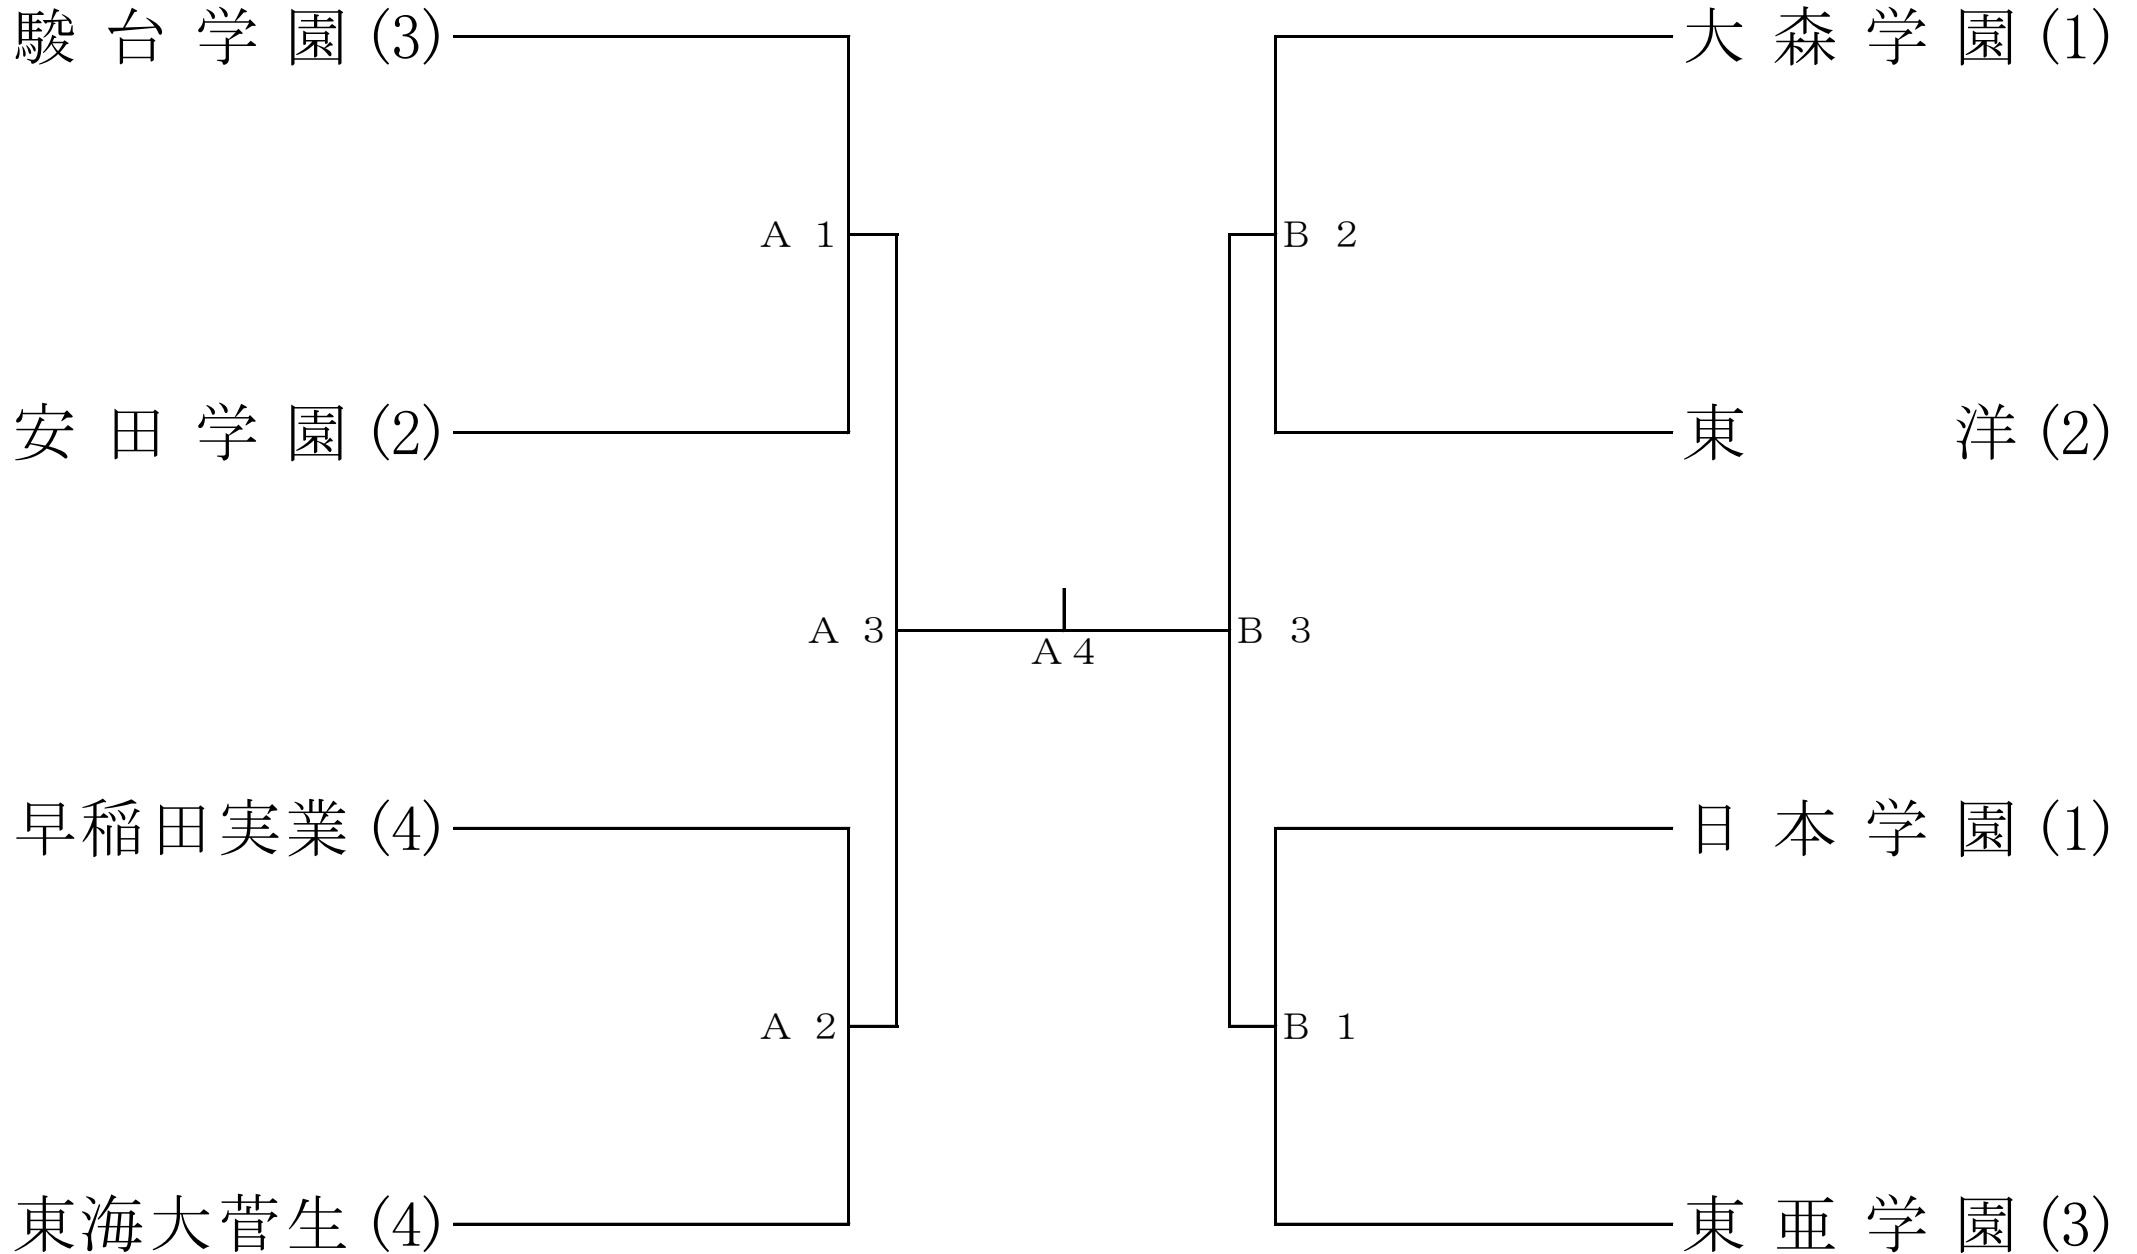

平成31年度 関東大会東京都予選会 第3日目 4/30

ベスト8 トーナメント戦

会場:早稲田実業学校 試合開始 10:15

平成31年度 関東大会東京都予選会 第3日目 4/30

ベスト16 順位決定リーグ戦

会場:中央大学附属高校 試合開始 9:45

出場チーム	
a	駒大高 (1)
b	成城 (3)
c	足立新田 (2)
d	上野 (2)
e	城北 (3)
f	聖徳学園 (4)
g	日大豊山 (2)
h	深沢 (1)

Cコート	試合順	Dコート
駒大高 - 成城	第1試合	城北 - 聖徳学園
足立新田 - 上野	第2試合	日大豊山 - 深沢
(20分)	(休憩)	(20分)
駒大高 - 足立新田	第3試合	城北 - 日大豊山
成城 - 上野	第4試合	聖徳学園 - 深沢
(20分)	(休憩)	(20分)
駒大高 - 上野	第5試合	城北 - 深沢
成城 - 足立新田	第6試合	聖徳学園 - 日大豊山

<順位決定リーグ戦 注意事項>

- ・リーグ戦の組み合わせ抽選は行わず、2日目のa～d、e～hコートのチームをそれぞれグループとする。
- ・各コートのリーグ戦で上位2チームが決定した時、残りの試合は行わない。
- ・ラインジャッジは補助役員が担当する。