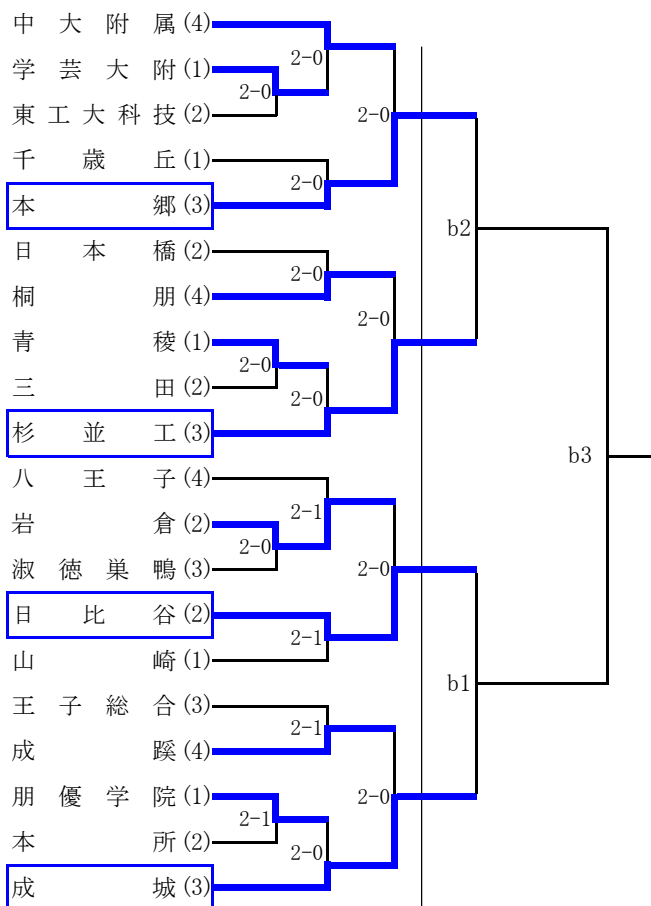

令和2年度 新人大会(一次大会)

1日目

2日目

1日目

令和2年度 新人大会(一次大会)

1日目

2日目

1日目