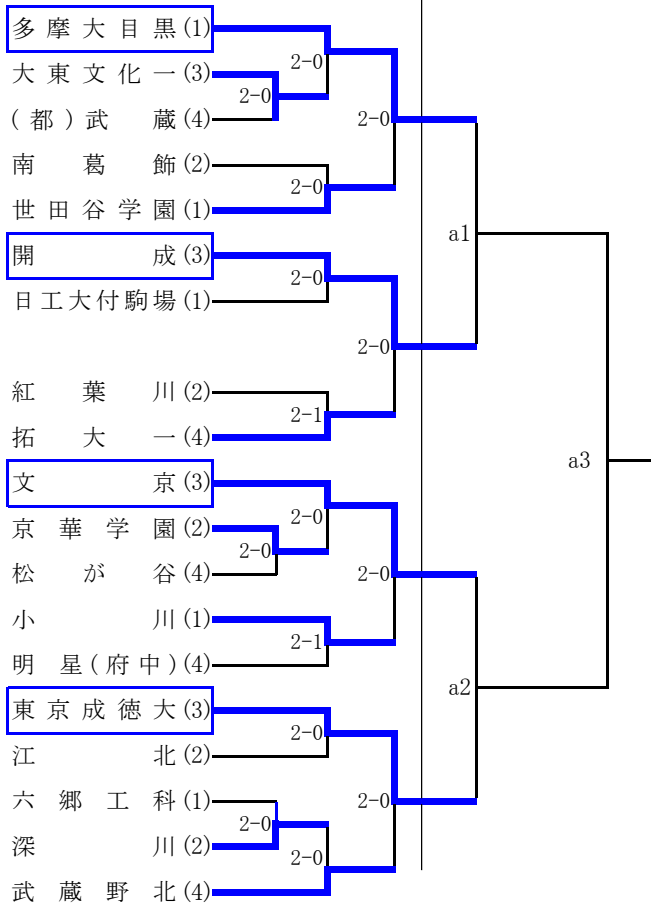

令和2年度 新人大会(一次大会)

1日目

2日目

1日目

令和2年度 新人大会(一次大会)

1日目

2日目

1日目