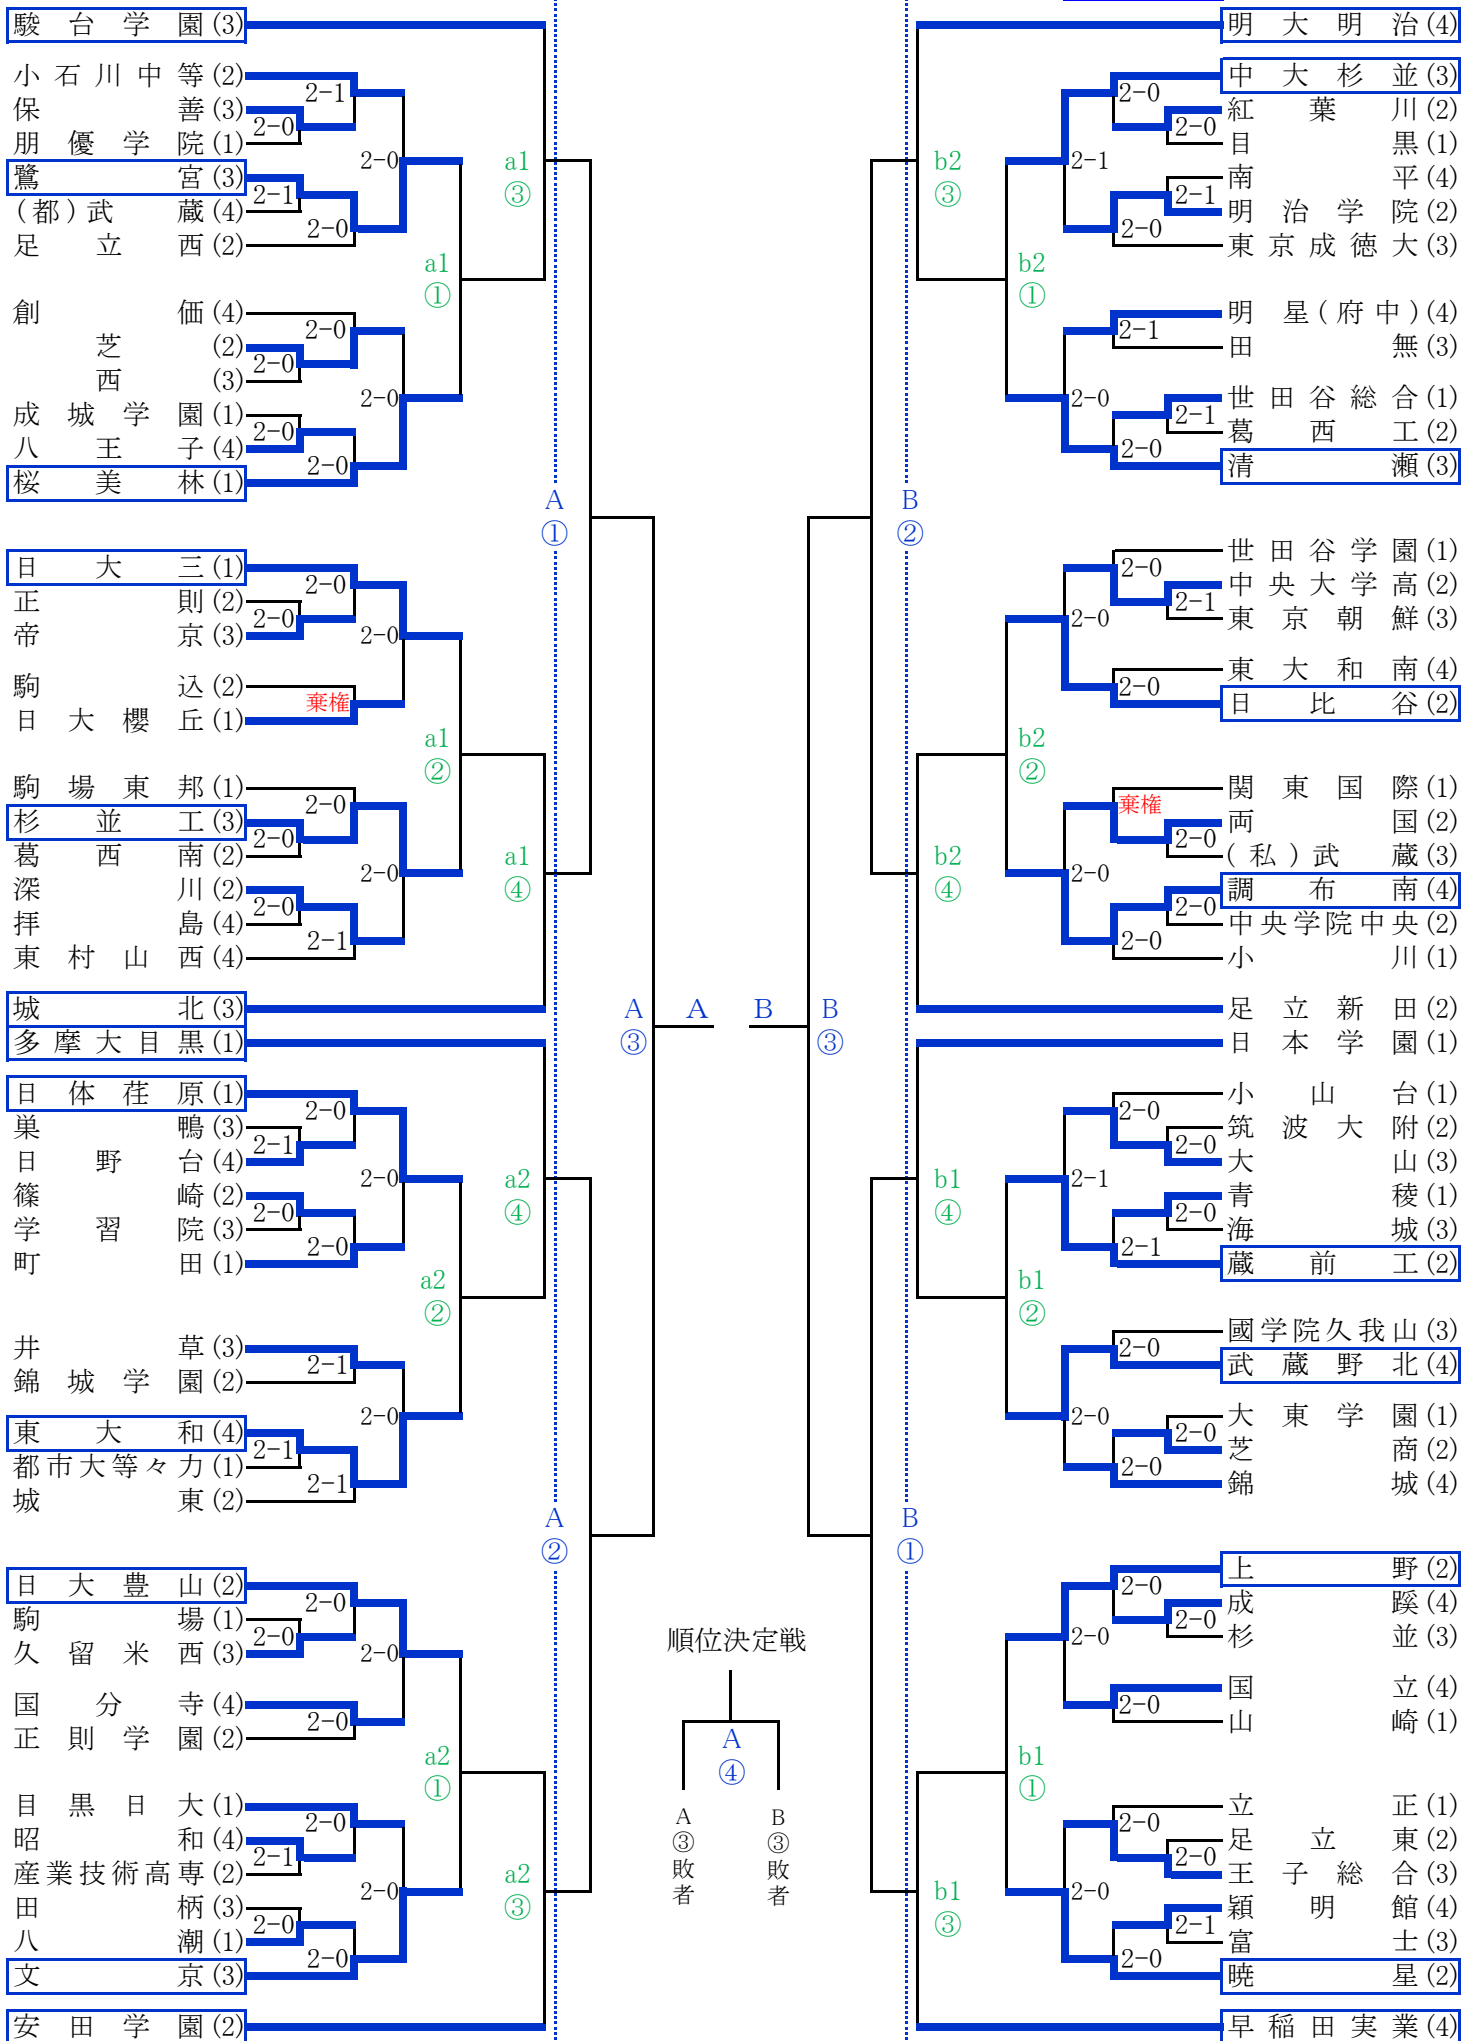

令和3年度 東京都高等学校総合体育大会兼国体選手選考会

2日目

3日目

2日目

…2日目出場

令和3年度 東京都高等学校総合体育大会兼国体選手選考会

2日目

3日目

2日目

…2日目出場