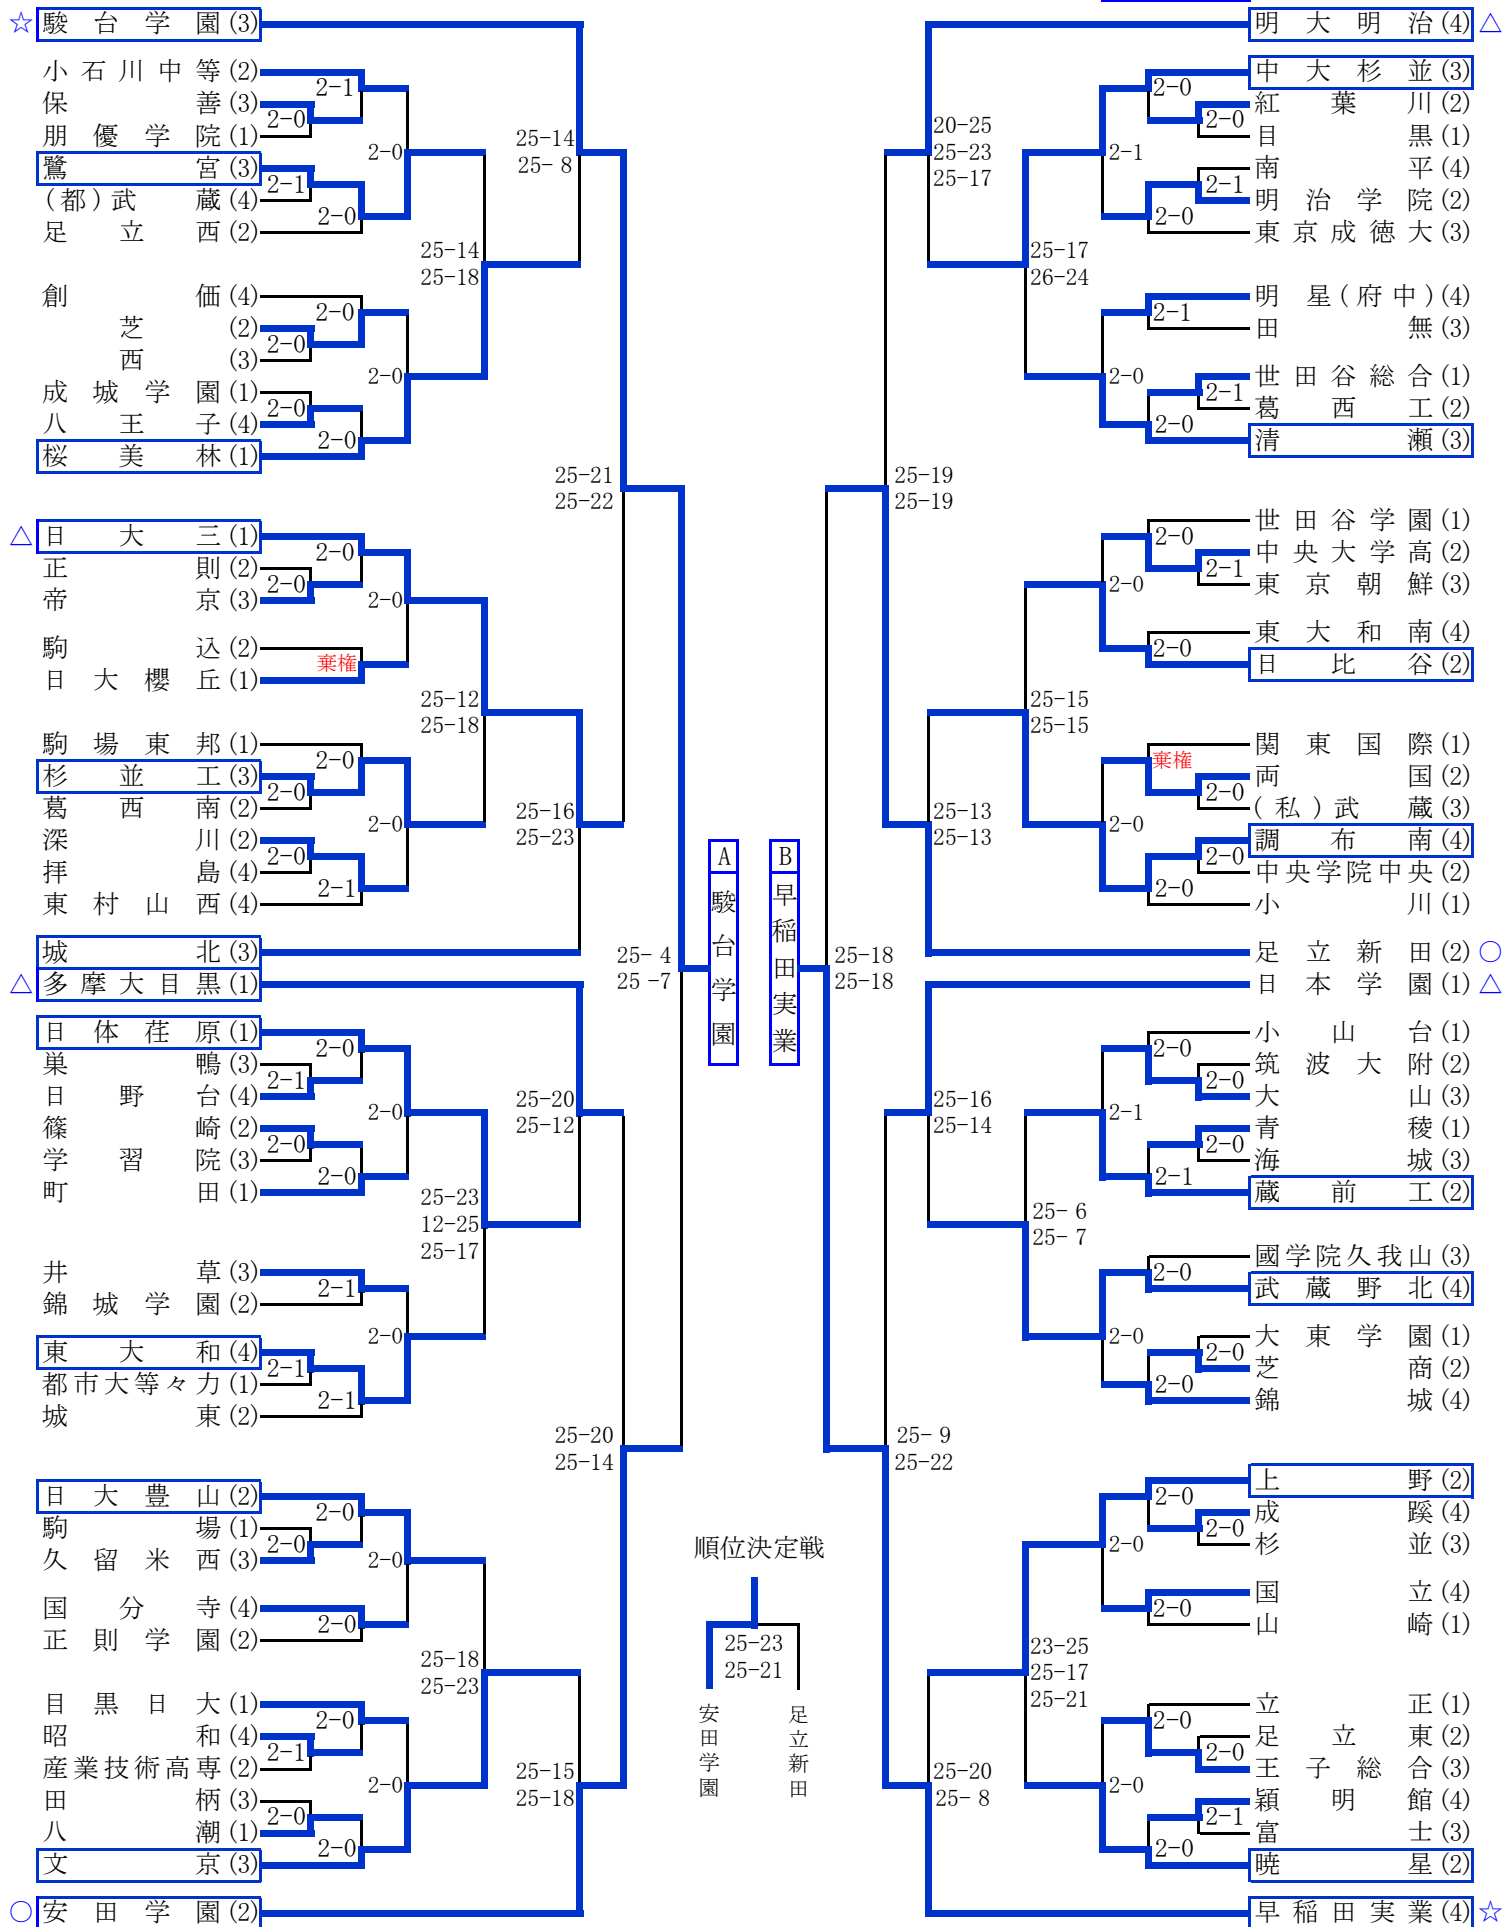

令和3年度 東京都高等学校総合体育大会 国民体育大会予選会
代表決定戦 6/27 リーグ戦

会場:大田区総合体育館

A	駿台学園 (3)
B	早稲田実業 (4)
C	東海大菅生 (4)
D	東亜学園 (3)

	Aコート		Bコート	
第1試合	駿台学園 対 早稲田実業	東海大菅生 対 東亜学園		
	2 { 25 - 11 / 25 - 21 } 0	0 { 19 - 23 / 13 - 25 } 2		
第2試合	駿台学園 対 東海大菅生	早稲田実業 対 東亜学園		
	2 { 25 - 22 / 25 - 15 } 0	0 { 19 - 25 / 18 - 25 } 2		
第3試合	駿台学園 対 東亜学園	早稲田実業 対 東海大菅生		
	2 { 25 - 12 / 25 - 21 } 0	2 { 25 - 23 / 25 - 13 } 0		

順位		駿台学園	早稲田実業	東海大菅生	東亜学園	勝	敗	セット率	得点率
1	駿台学園	/	○ 2-0	○ 2-0	○ 2-0	3	0	-	-
3	早稲田実業	× 0-2	/	○ 2-0	× 0-2	1	2	-	-
4	東海大菅生	× 0-2	× 0-2	/	× 0-2	0	3	-	-
2	東亜学園	× 0-2	○ 2-0	○ 2-0	/	2	1	-	-

最終順位

★	1	駿台学園 (3)	9	日大三 (1)
★	2	東亜学園 (3)	10	駒大高 (1)
	3	早稲田実業 (4)	11	日本学園 (1)
	4	東海大菅生 (4)	12	東京立正 (3)
	5	安田学園 (2)	13	多摩大目黒 (1)
	6	東洋 (2)	14	明大中野 (3)
	7	足立新田 (2)	15	明大明治 (4)
	8	大森学園 (1)	16	東海大高輪 (2)

備考 順位は最終日のリーグ戦と2日目までのトーナメント戦の結果により決定します。

★はインターハイ出場のチームです。

令和3年度 東京都高等学校総合体育大会兼国体選手選考会

☆…ベスト4、○…ベスト8、△…ベスト16、

…2日目出場