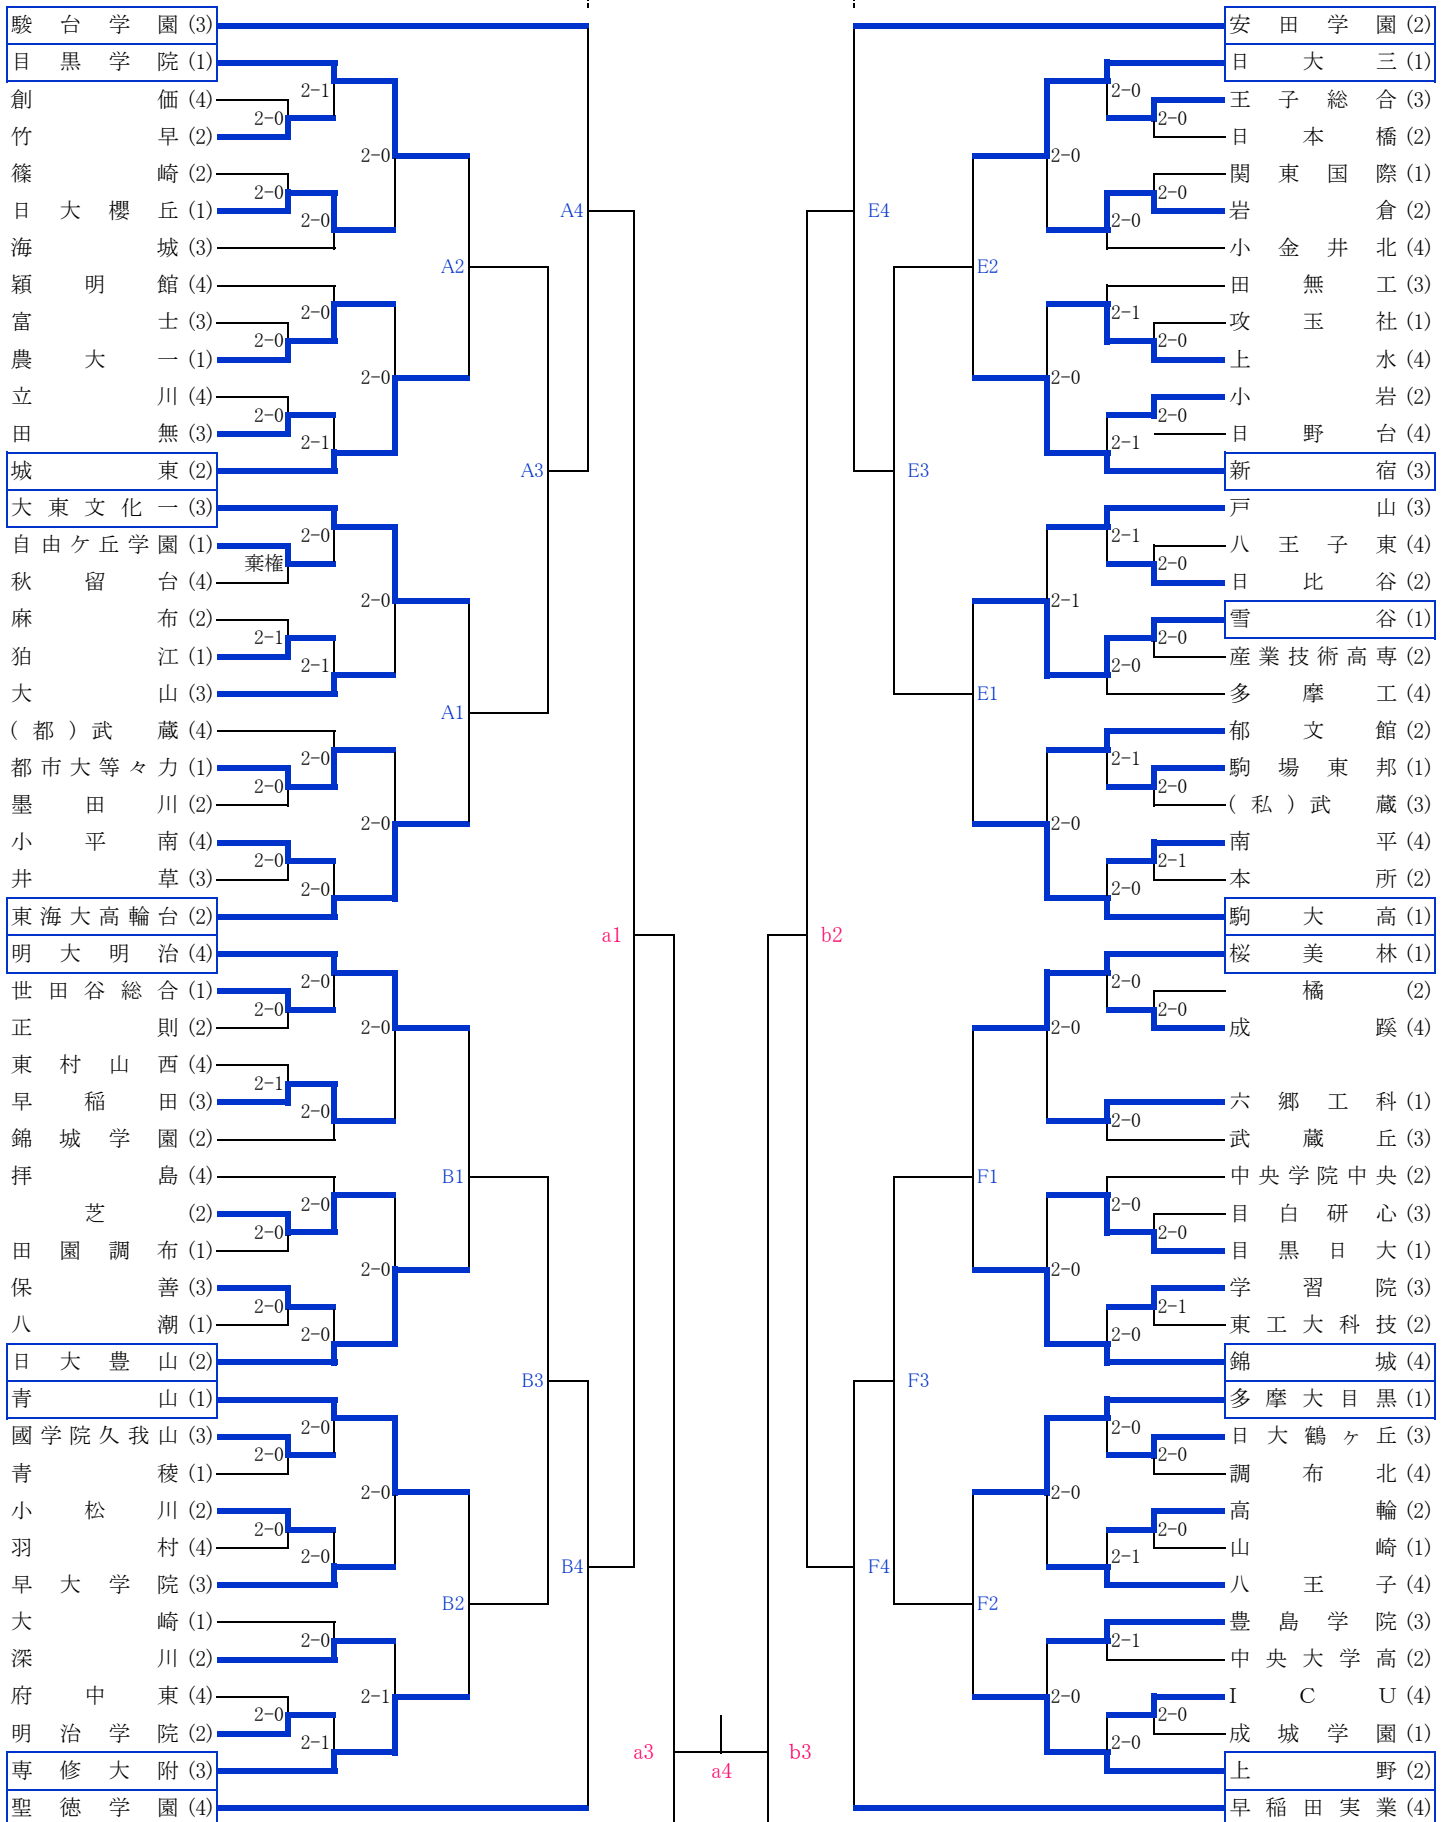

令和3年度 関東大会東京都予選会

3日目

4日目

3日目

令和3年度 関東大会東京都予選会

3日目

4日目

3日目