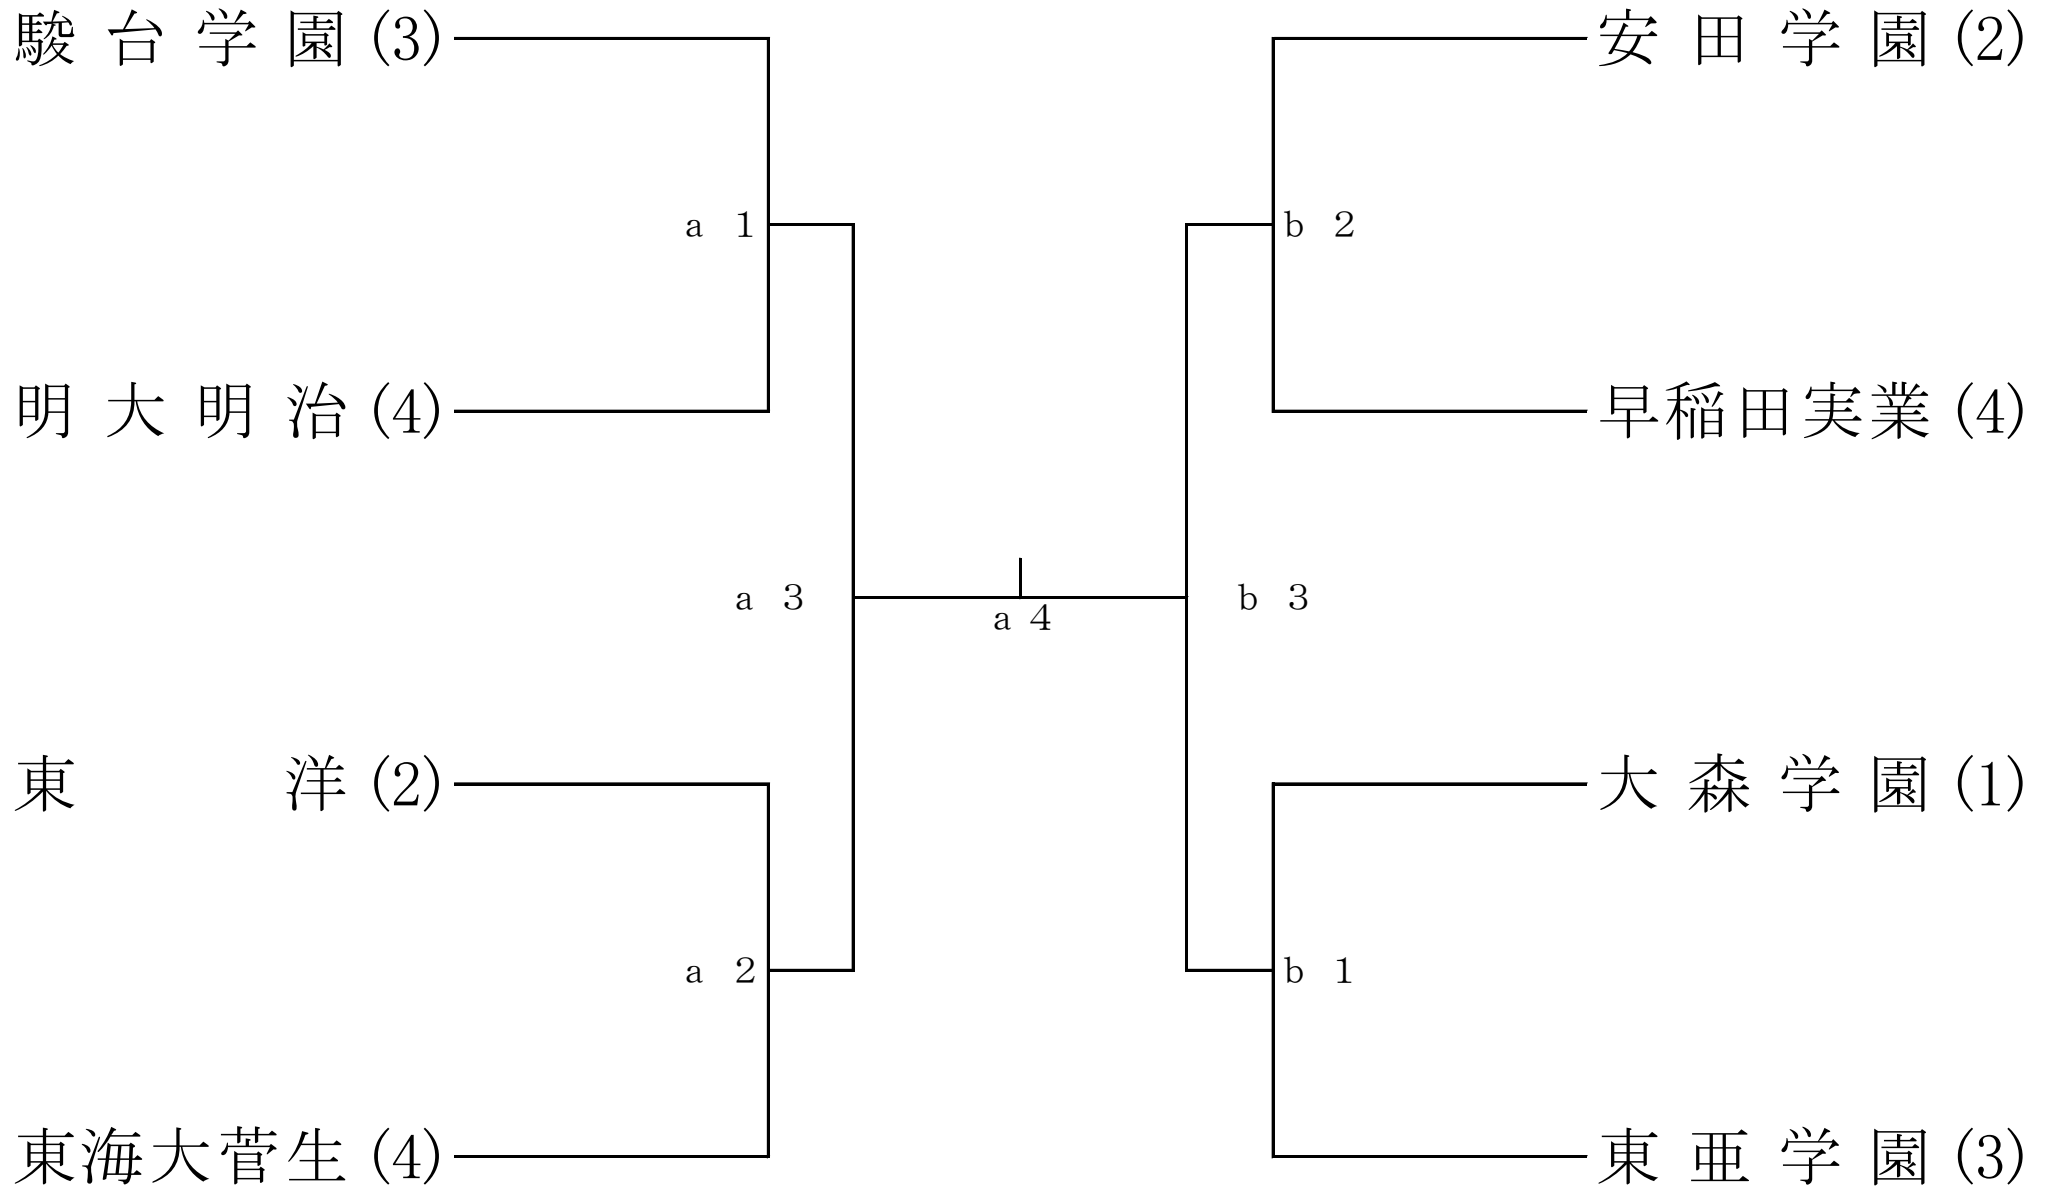

令和3年度 関東大会東京都予選会

4日目

○…ベスト8、△…ベスト16、□…3日日出場

令和3年度 関東大会東京都予選会

4日目

○…ベスト8、△…ベスト16、□…3日目出場

令和3年度 関東大会東京都予選会 第4日目 5/3

ベスト8 トーナメント戦

会場:早稲田実業学校 試合開始 9:30

令和3年度 関東大会東京都予選会 第4日目 5/3
 ベスト16 代表決定戦
 会場:駒沢大学高校 試合開始 9:30 (入場8:30)

出場チーム	
A	東海大高輪台 (2)
B	聖徳学園 (4)
C	城北 (3)
D	足立新田 (2)
E	駒大高 (1)
F	多摩大目黒 (1)
G	日本学園 (1)
H	深沢 (1)

Cコート	試合順	Dコート
東海大高輪台 - 聖徳学園	第1試合	駒大高 - 多摩大目黒
城北 - 足立新田	第2試合	日本学園 - 深沢