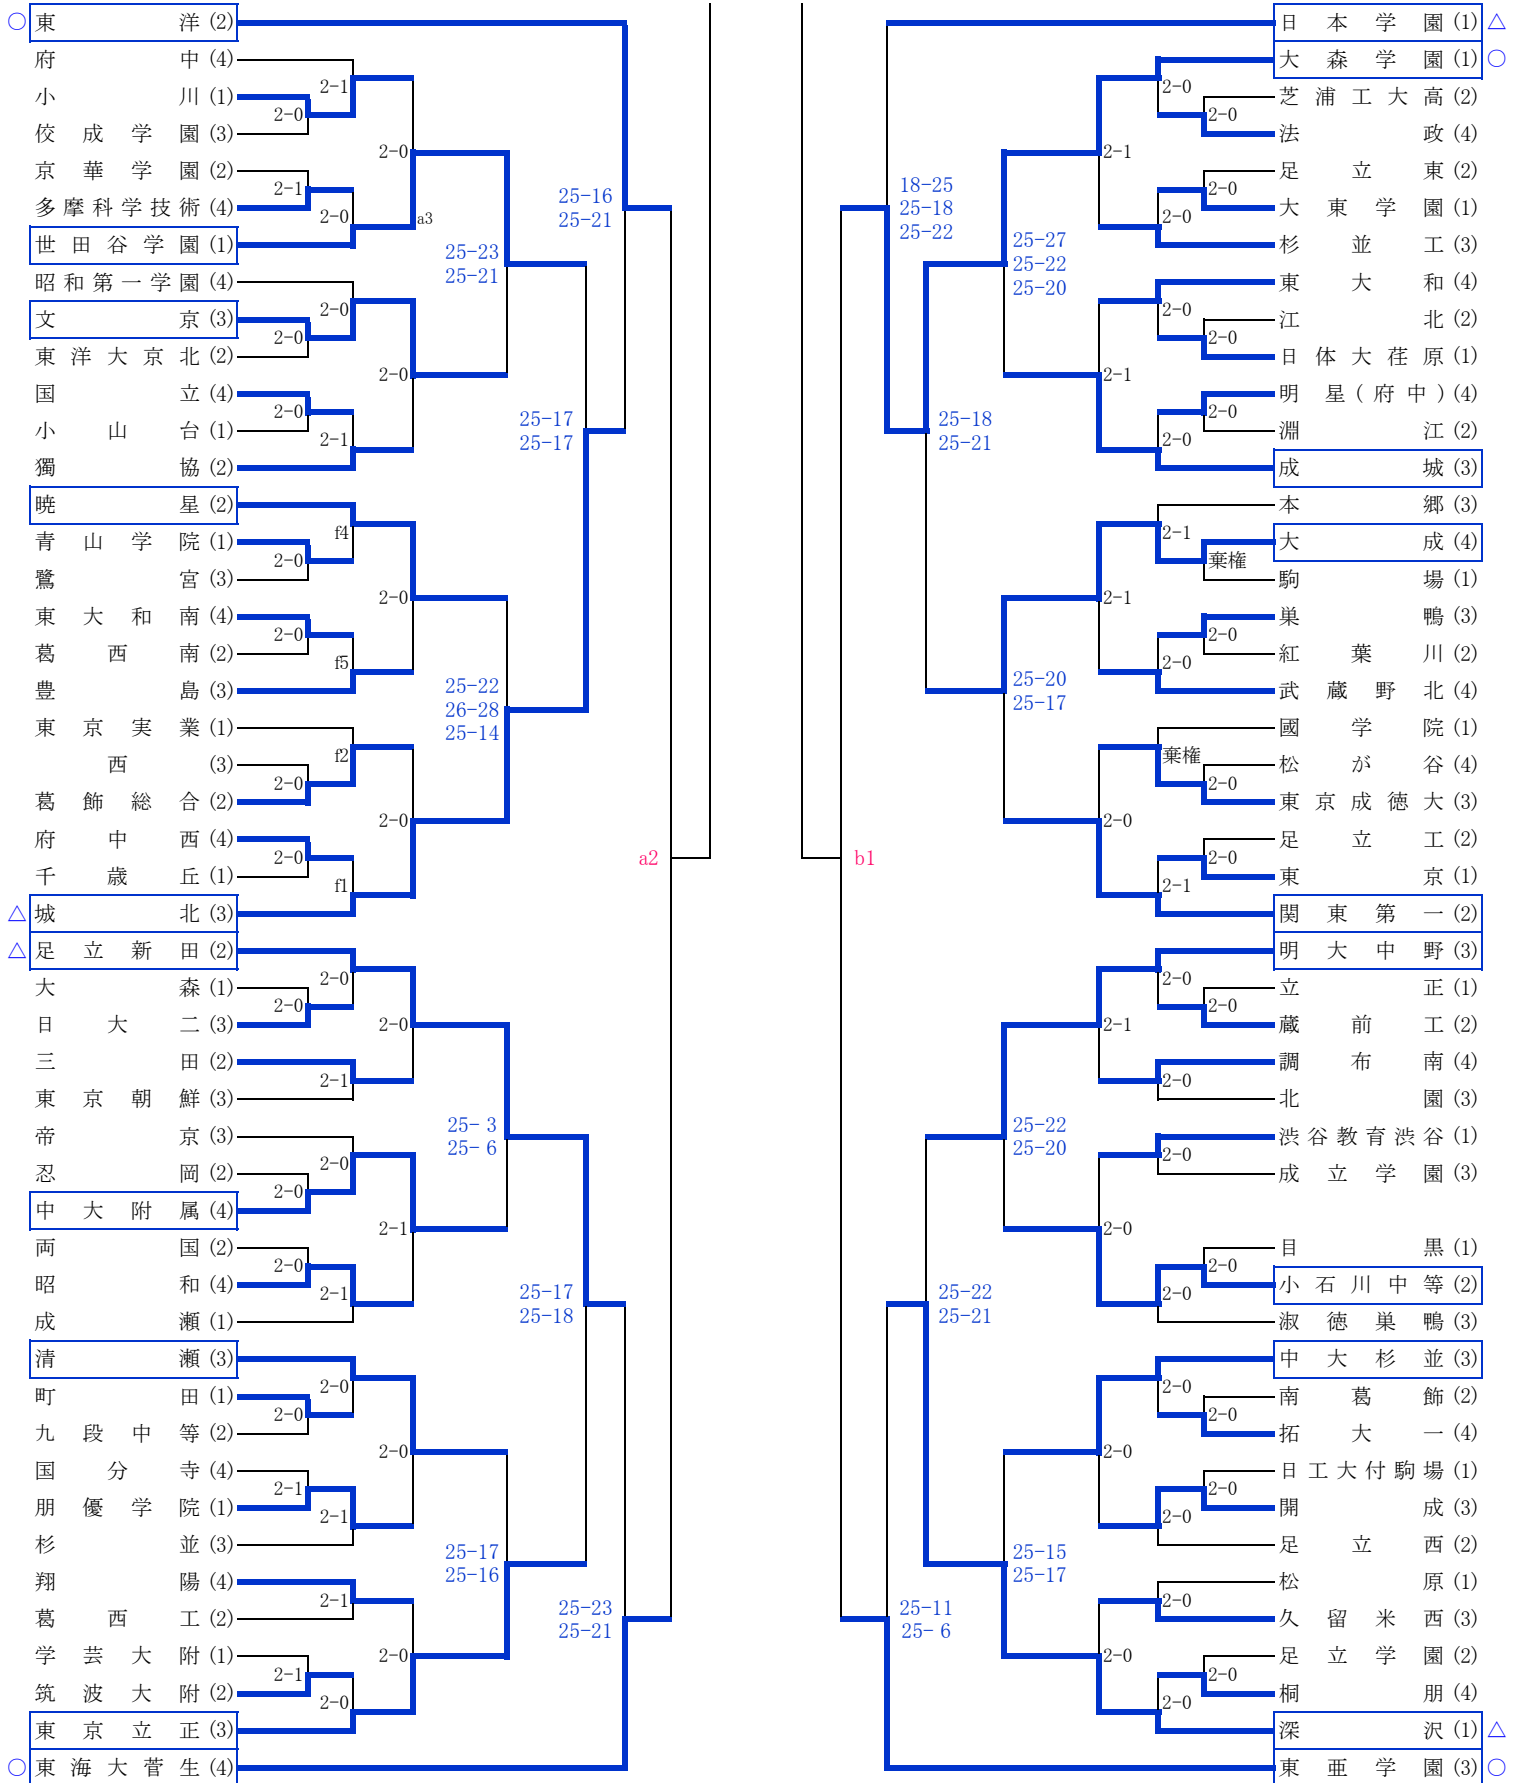

令和3年度 関東大会東京都予選会

4日目

○…ベスト8、△…ベスト16、□…3日日出場

令和3年度 関東大会東京都予選会

4日目

○…ベスト8、△…ベスト16、□…3日目出場

令和3年度 関東大会東京都予選会 第4日目 5/3

ベスト8 トーナメント戦

会場:早稲田実業学校 試合開始 9:30

令和3年度 関東大会東京都予選会 第4日目 5/3
 ベスト16 代表決定戦
 会場:駒沢大学高校 試合開始 9:30 (入場8:30)

出場チーム	
A	東海大高輪台 (2)
B	聖徳学園 (4)
C	城北 (3)
D	足立新田 (2)
E	駒大高 (1)
F	多摩大目黒 (1)
G	日本学園 (1)
H	深沢 (1)

Cコート	試合順	Dコート
東海大高輪台 - 聖徳学園	第1試合	駒大高 - 多摩大目黒
城北 - 足立新田	第2試合	日本学園 - 深沢

審判割り当て		
Cコート	試合順	Dコート
第2試合の両チーム	第1試合	第2試合の両チーム
第1試合の両チーム	第2試合	第1試合の両チーム

- 朝の合同練習は行いません。朝の入場後は第1試合のチームのみが練習を行ってください。
 なお、コート外での練習につきましては各会場の指示に従ってください。