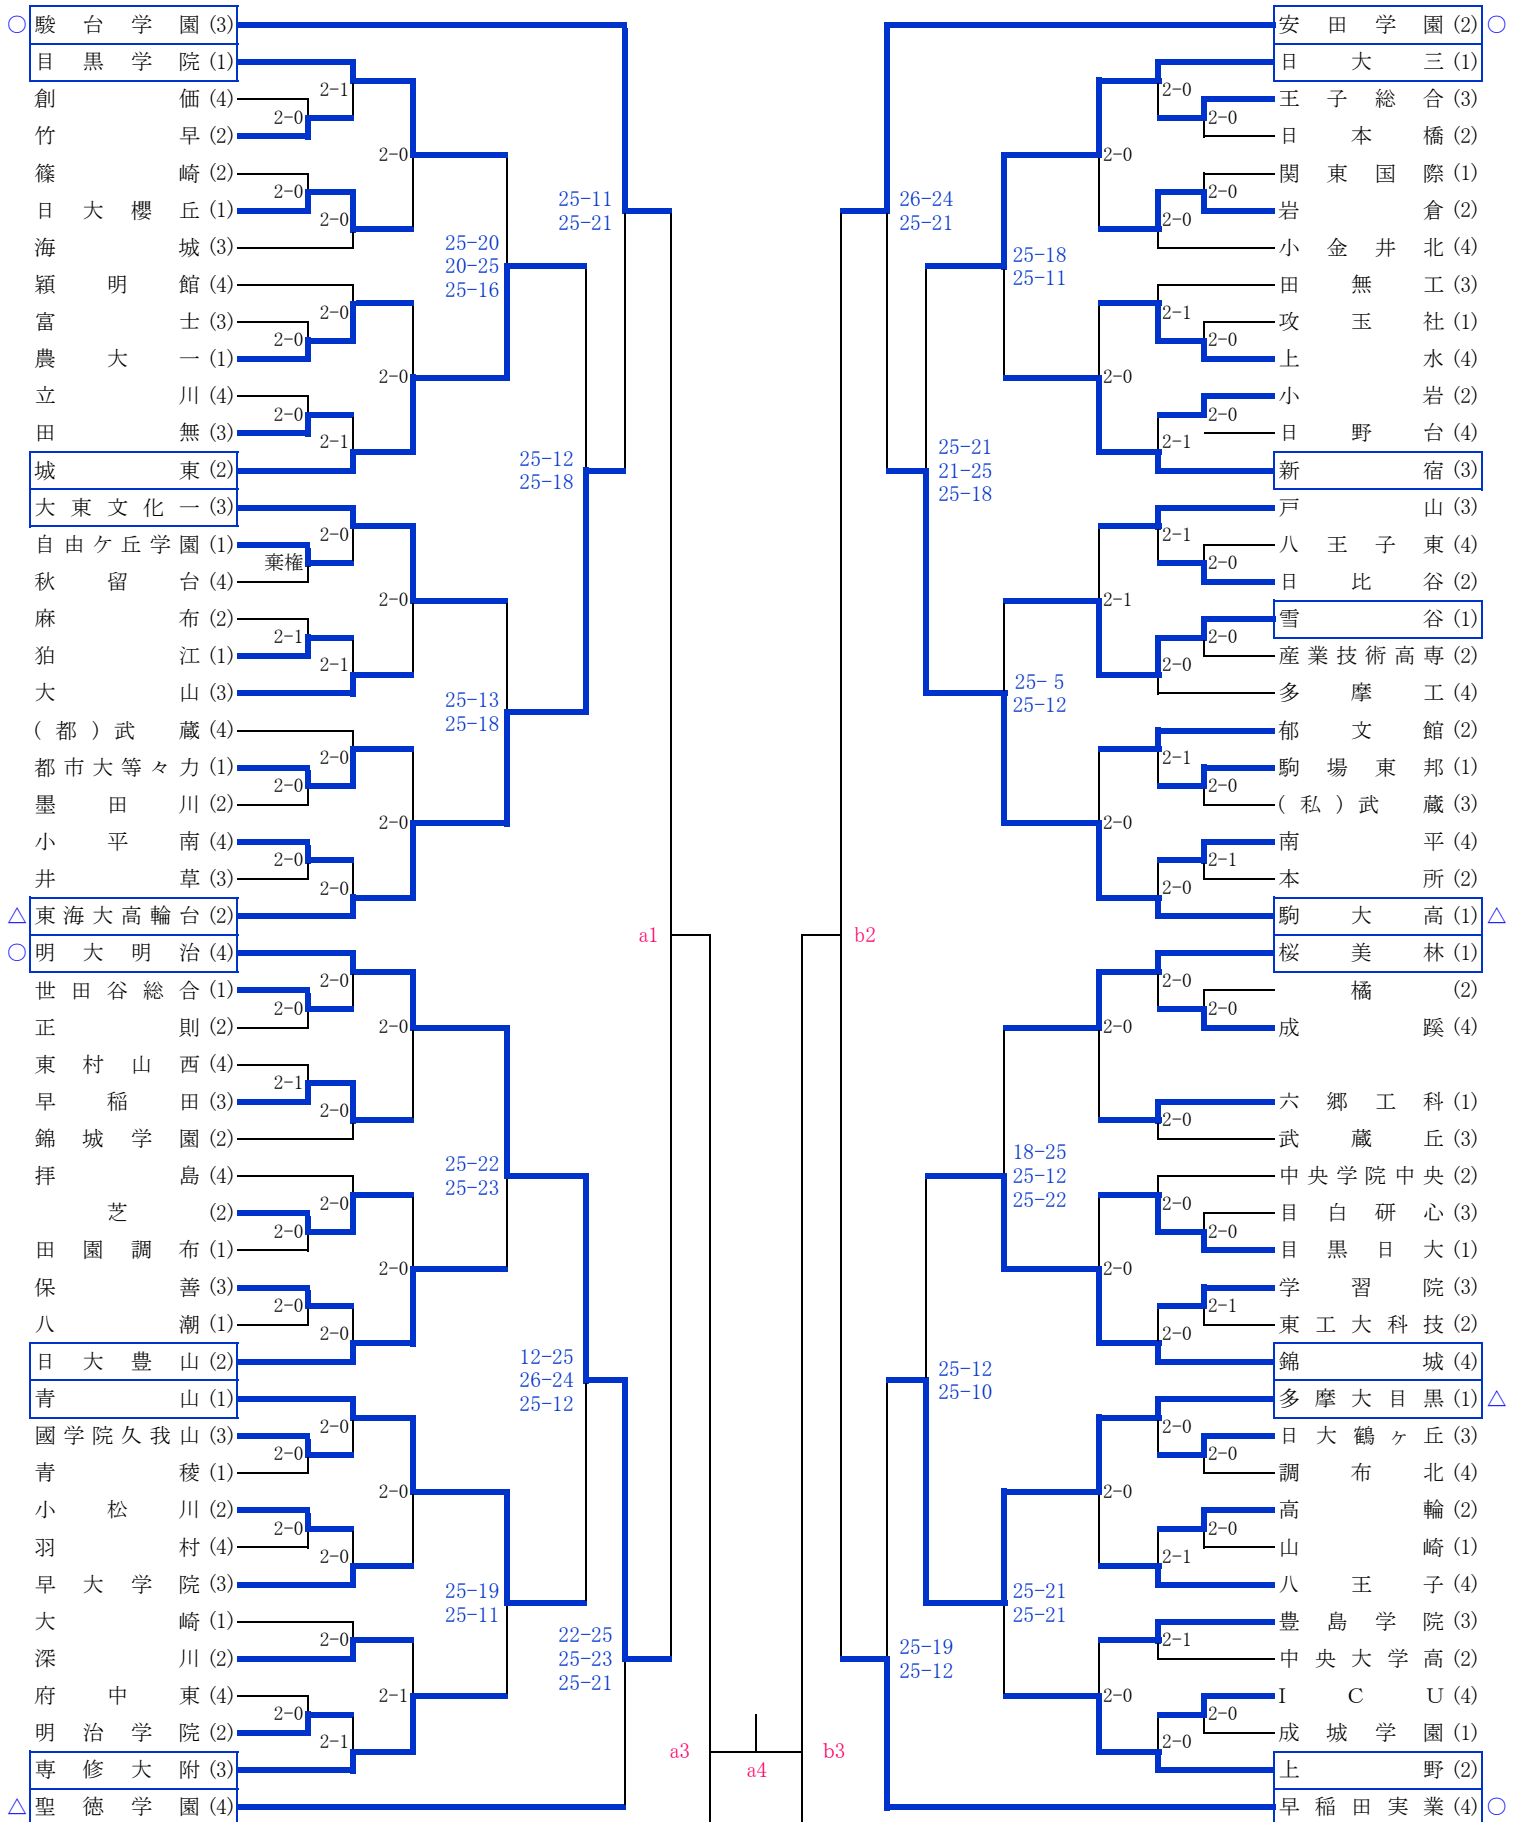

令和3年度 関東大会東京都予選会

4日目

○…ベスト8、△…ベスト16、□…3日日出場

令和3年度 関東大会東京都予選会

4日目

○…ベスト8、△…ベスト16、□…3日目出場

令和3年度 関東大会東京都予選会 第4日目 5/3

ベスト8 トーナメント戦

会場:早稲田実業学校 試合開始 9:30

令和3年度 関東大会東京都予選会 第4日目 5/3
 ベスト16 代表決定戦
 会場:駒沢大学高校 試合開始 9:30 (入場8:30)

出場チーム	
A	東海大高輪台 (2)
B	聖徳学園 (4)
C	城北 (3)
D	足立新田 (2)
E	駒大高 (1)
F	多摩大目黒 (1)
G	日本学園 (1)
H	深沢 (1)

Cコート	試合順	Dコート
東海大高輪台 - 聖徳学園	第1試合	駒大高 - 多摩大目黒
城北 - 足立新田	第2試合	日本学園 - 深沢

審判割り当て		
Cコート	試合順	Dコート
第2試合の両チーム	第1試合	第2試合の両チーム
第1試合の両チーム	第2試合	第1試合の両チーム

- 朝の合同練習は行いません。朝の入場後は第1試合のチームのみが練習を行ってください。
 なお、コート外での練習につきましては各会場の指示に従ってください。