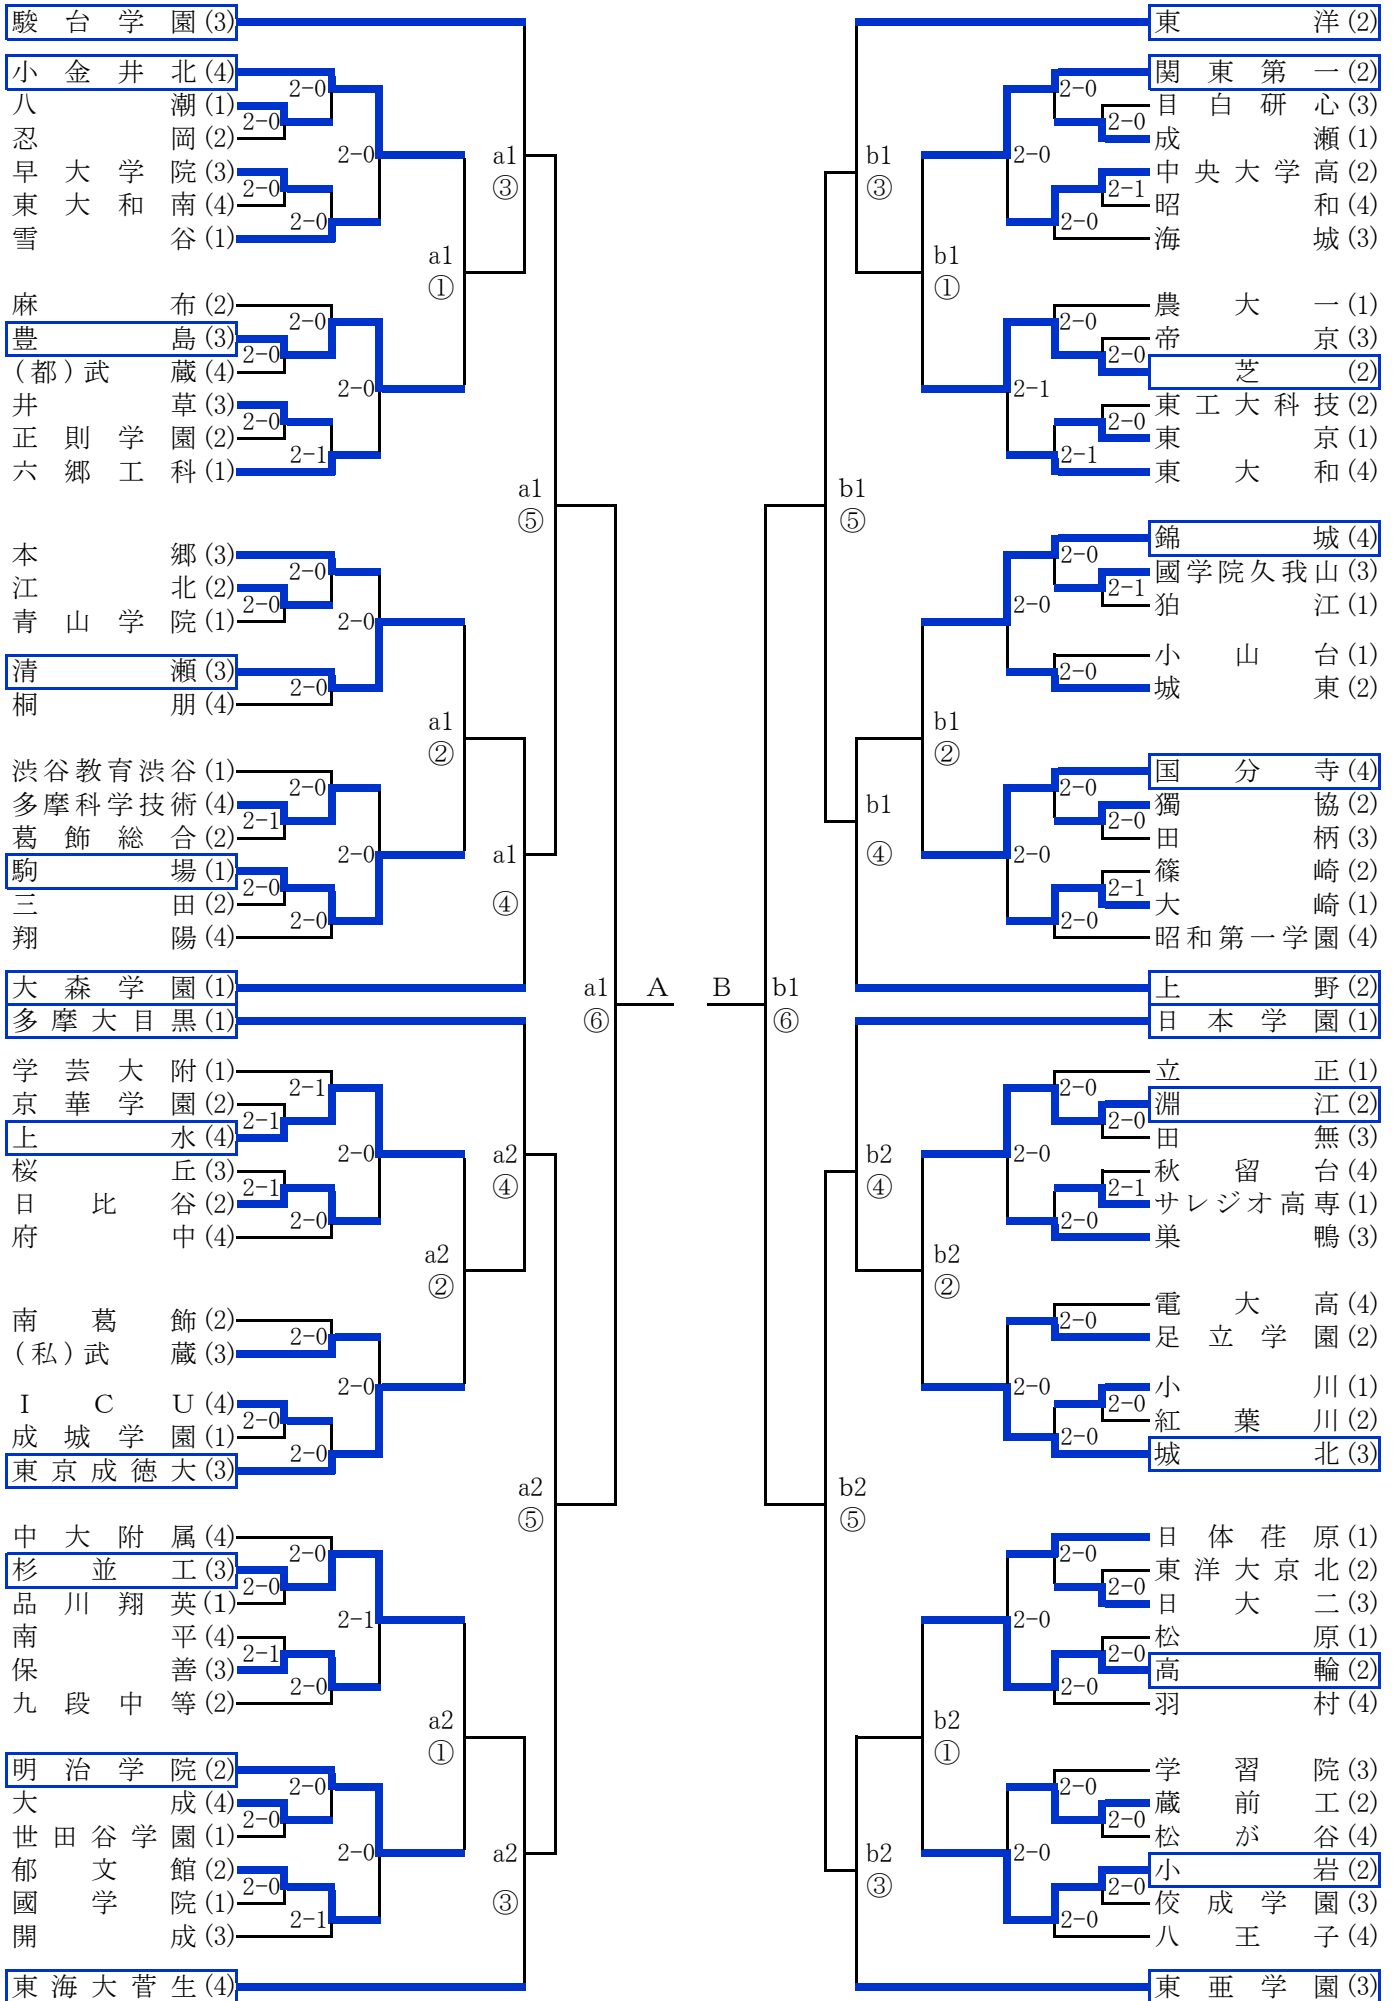

令和4年度 東京都高等学校総合体育大会兼国体選手選考会

2日目

2日目

...2日目出場

令和4年度 東京都高等学校総合体育大会兼国体選手選考会

2日目

2日目

…2日目出場