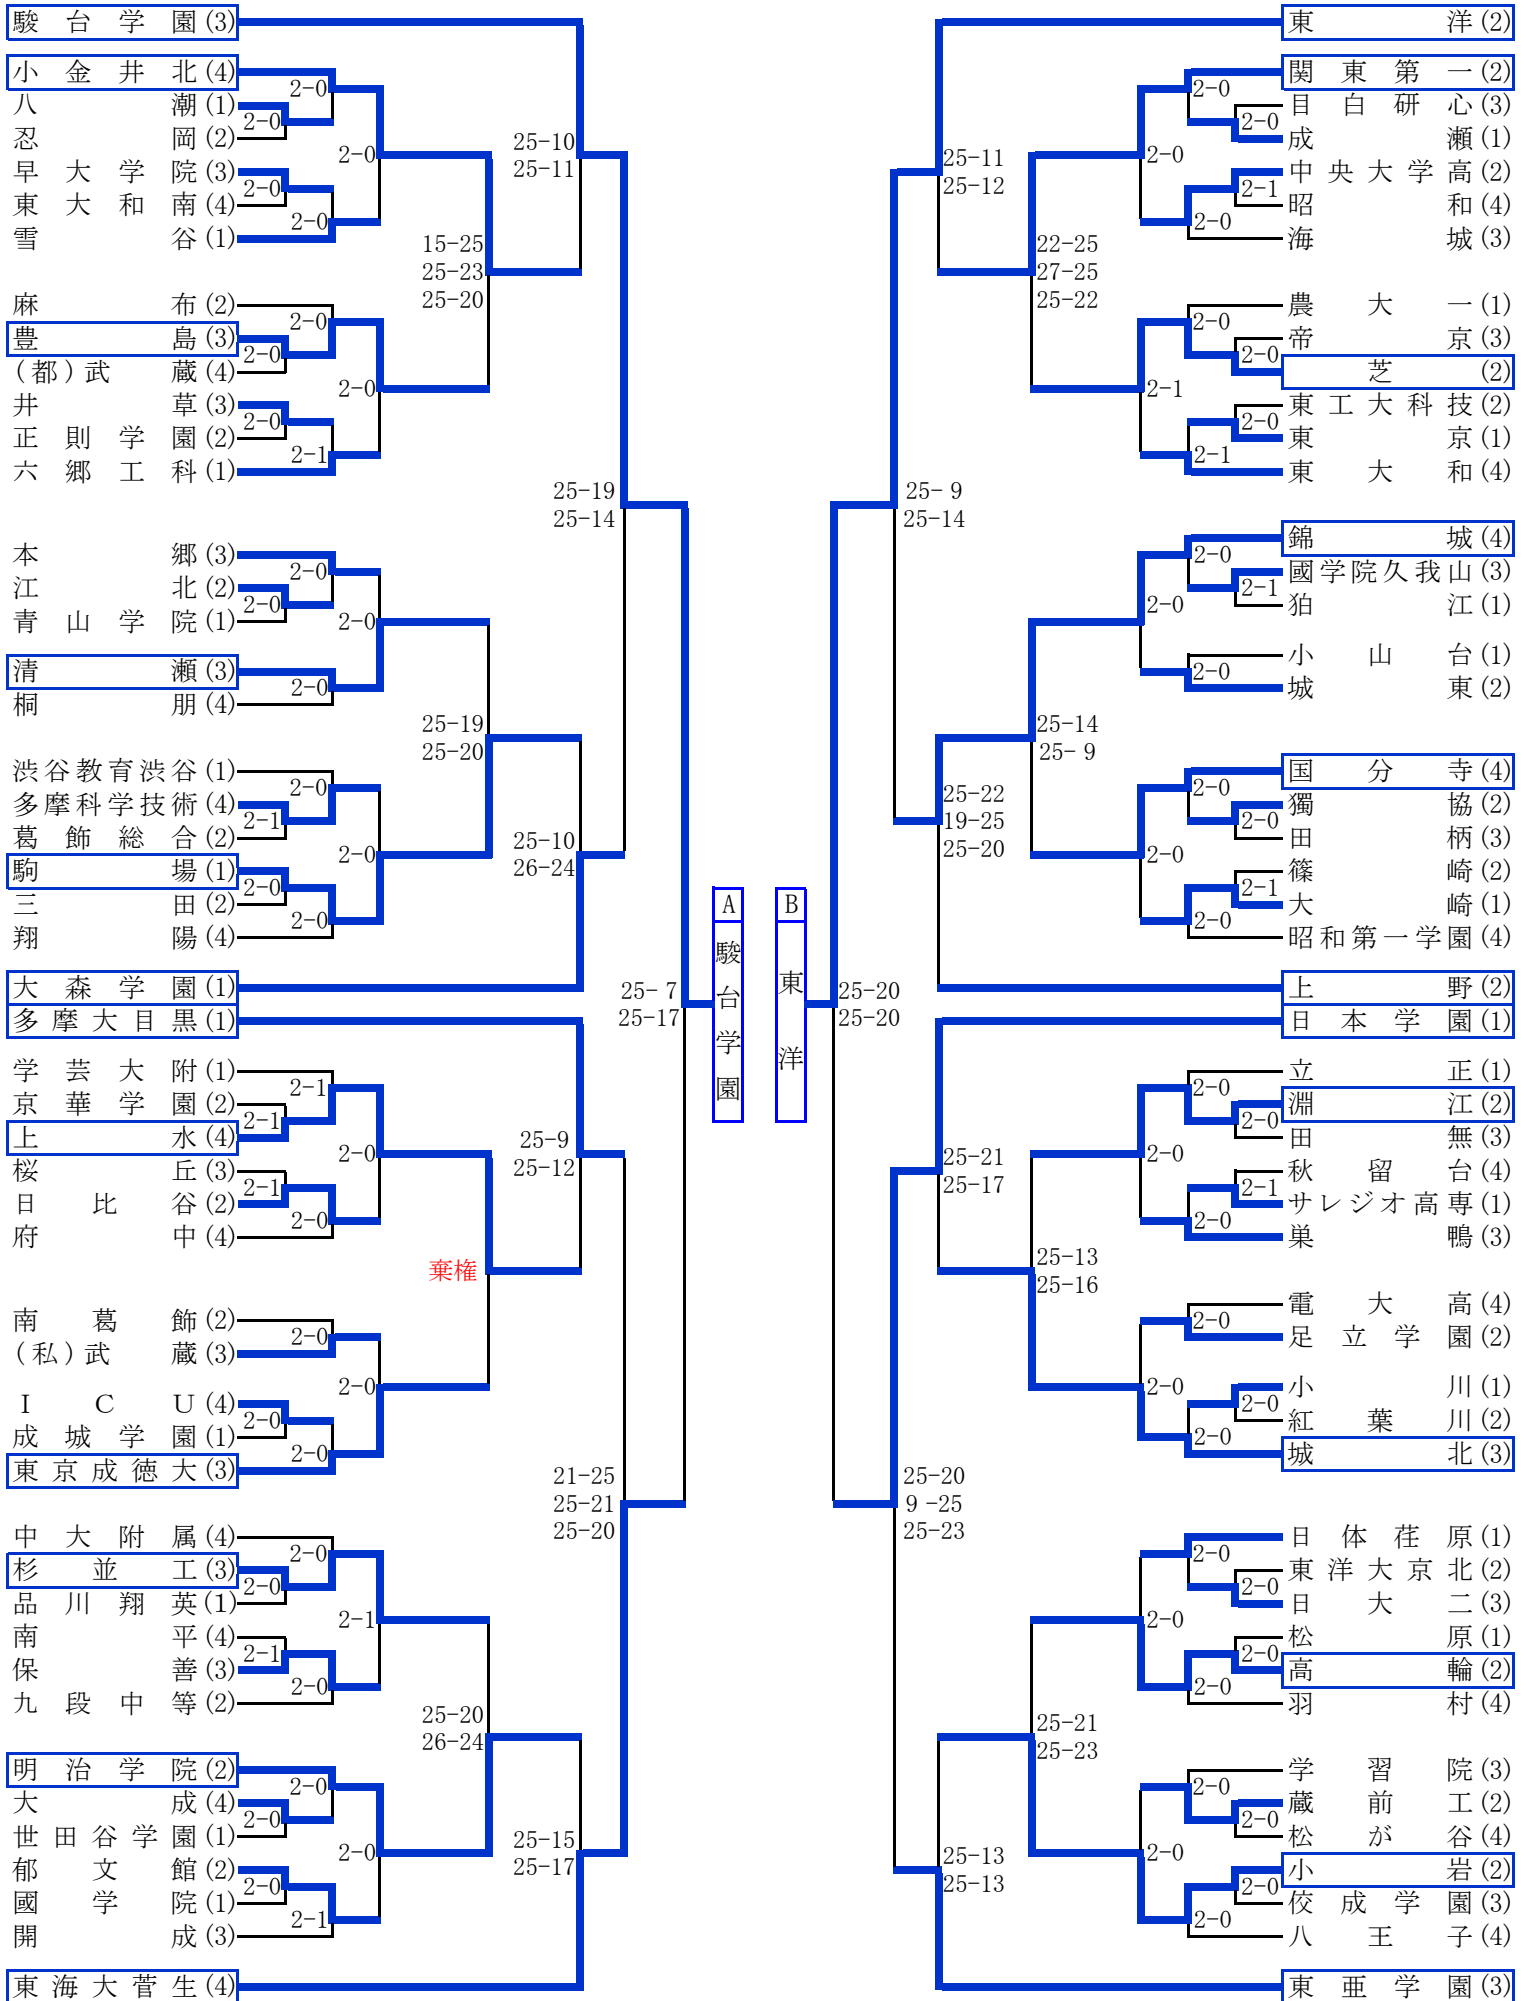

令和4年度 東京都高等学校総合体育大会兼国体選手選考会

...2日目出場

令和4年度 東京都高等学校総合体育大会兼国体選手選考会

…2日目出場