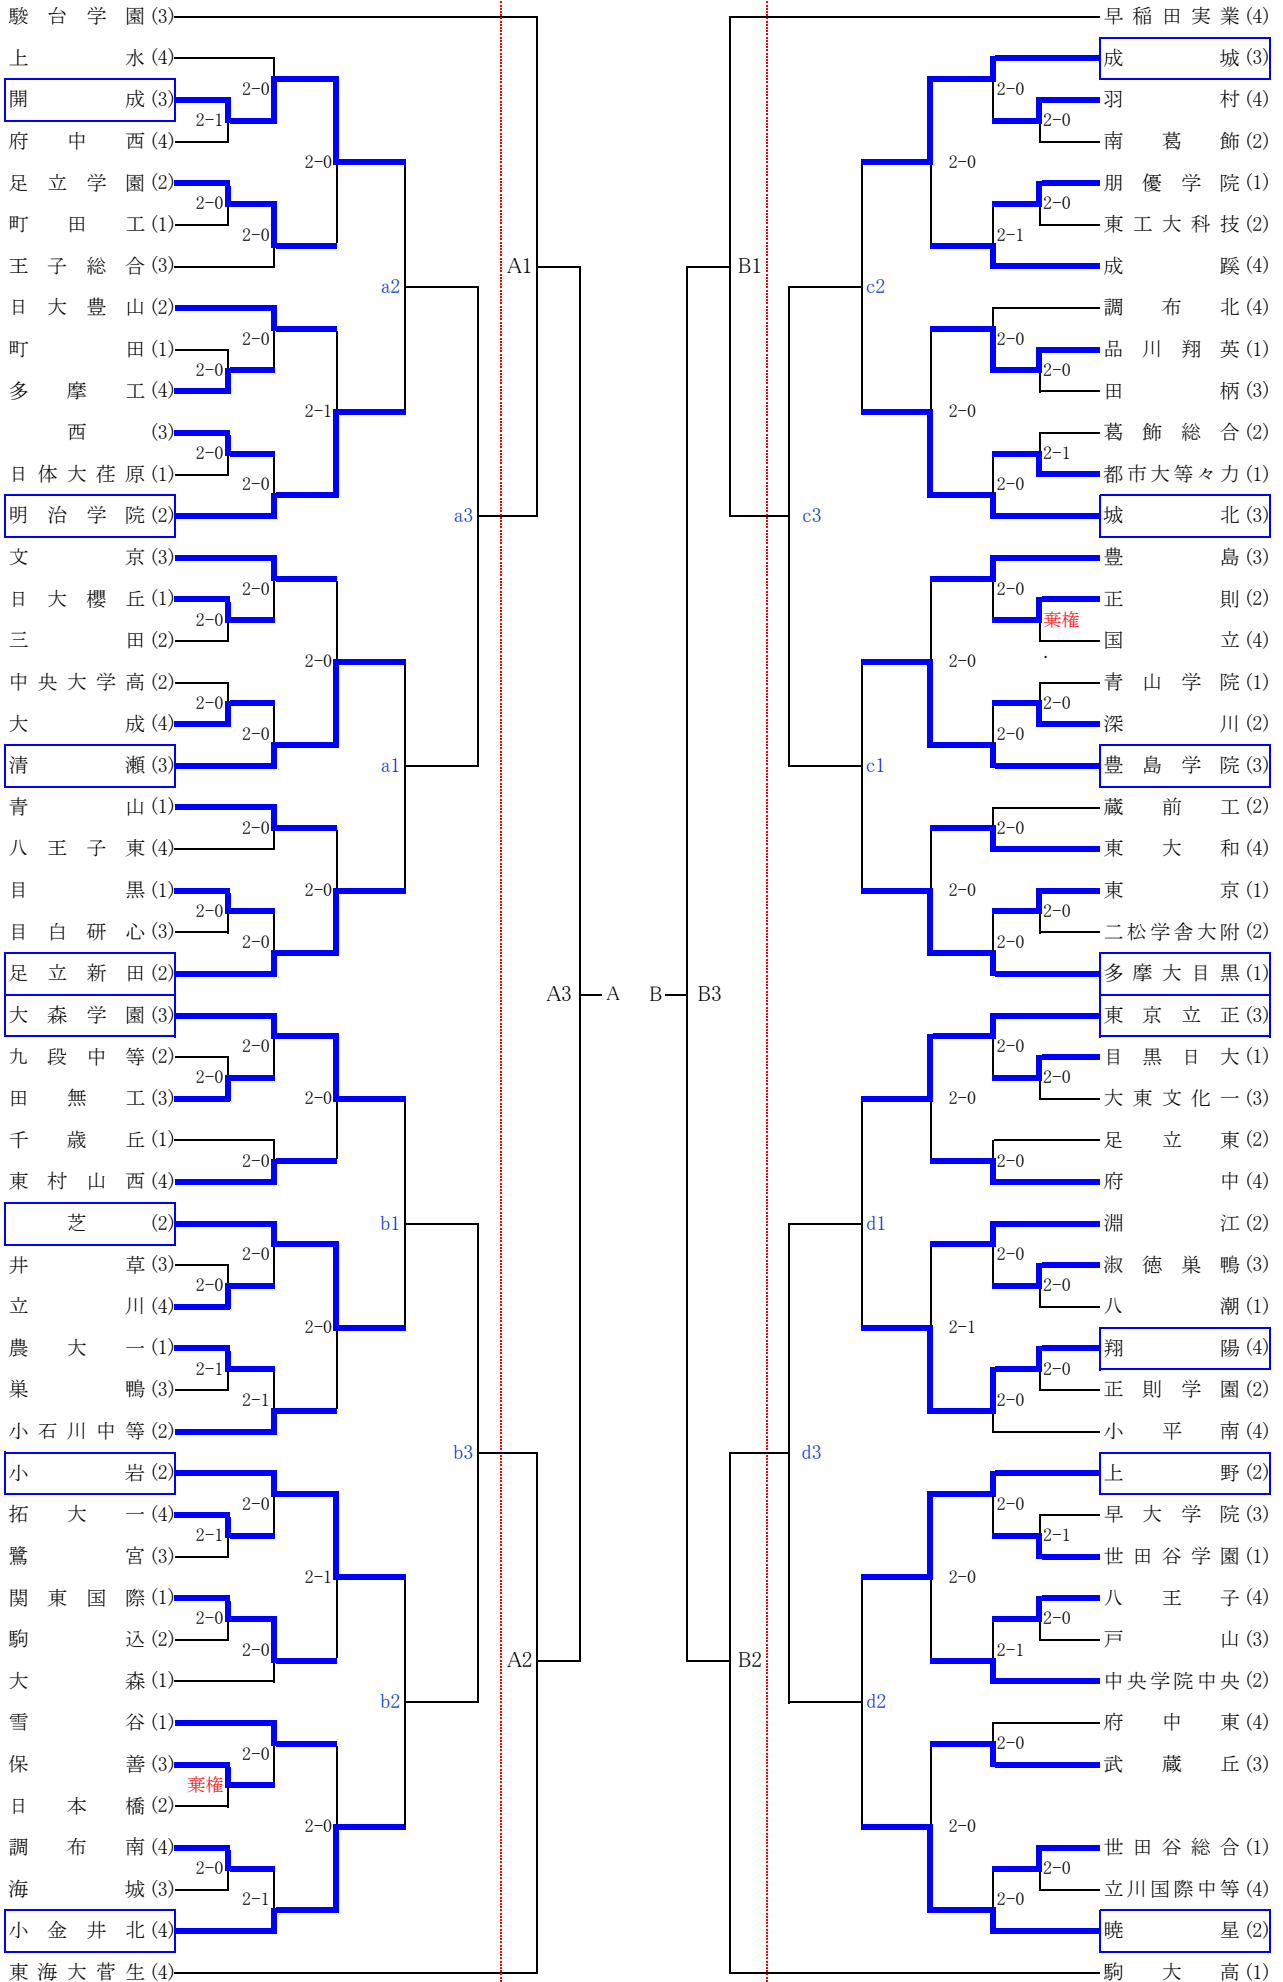

令和4年度 全日本選手権 一次予選

2日目

3日目

2日目

...2日日出場

令和4年度 全日本選手権 一次予選

2日目

3日目

2日目

        ...2日目出場