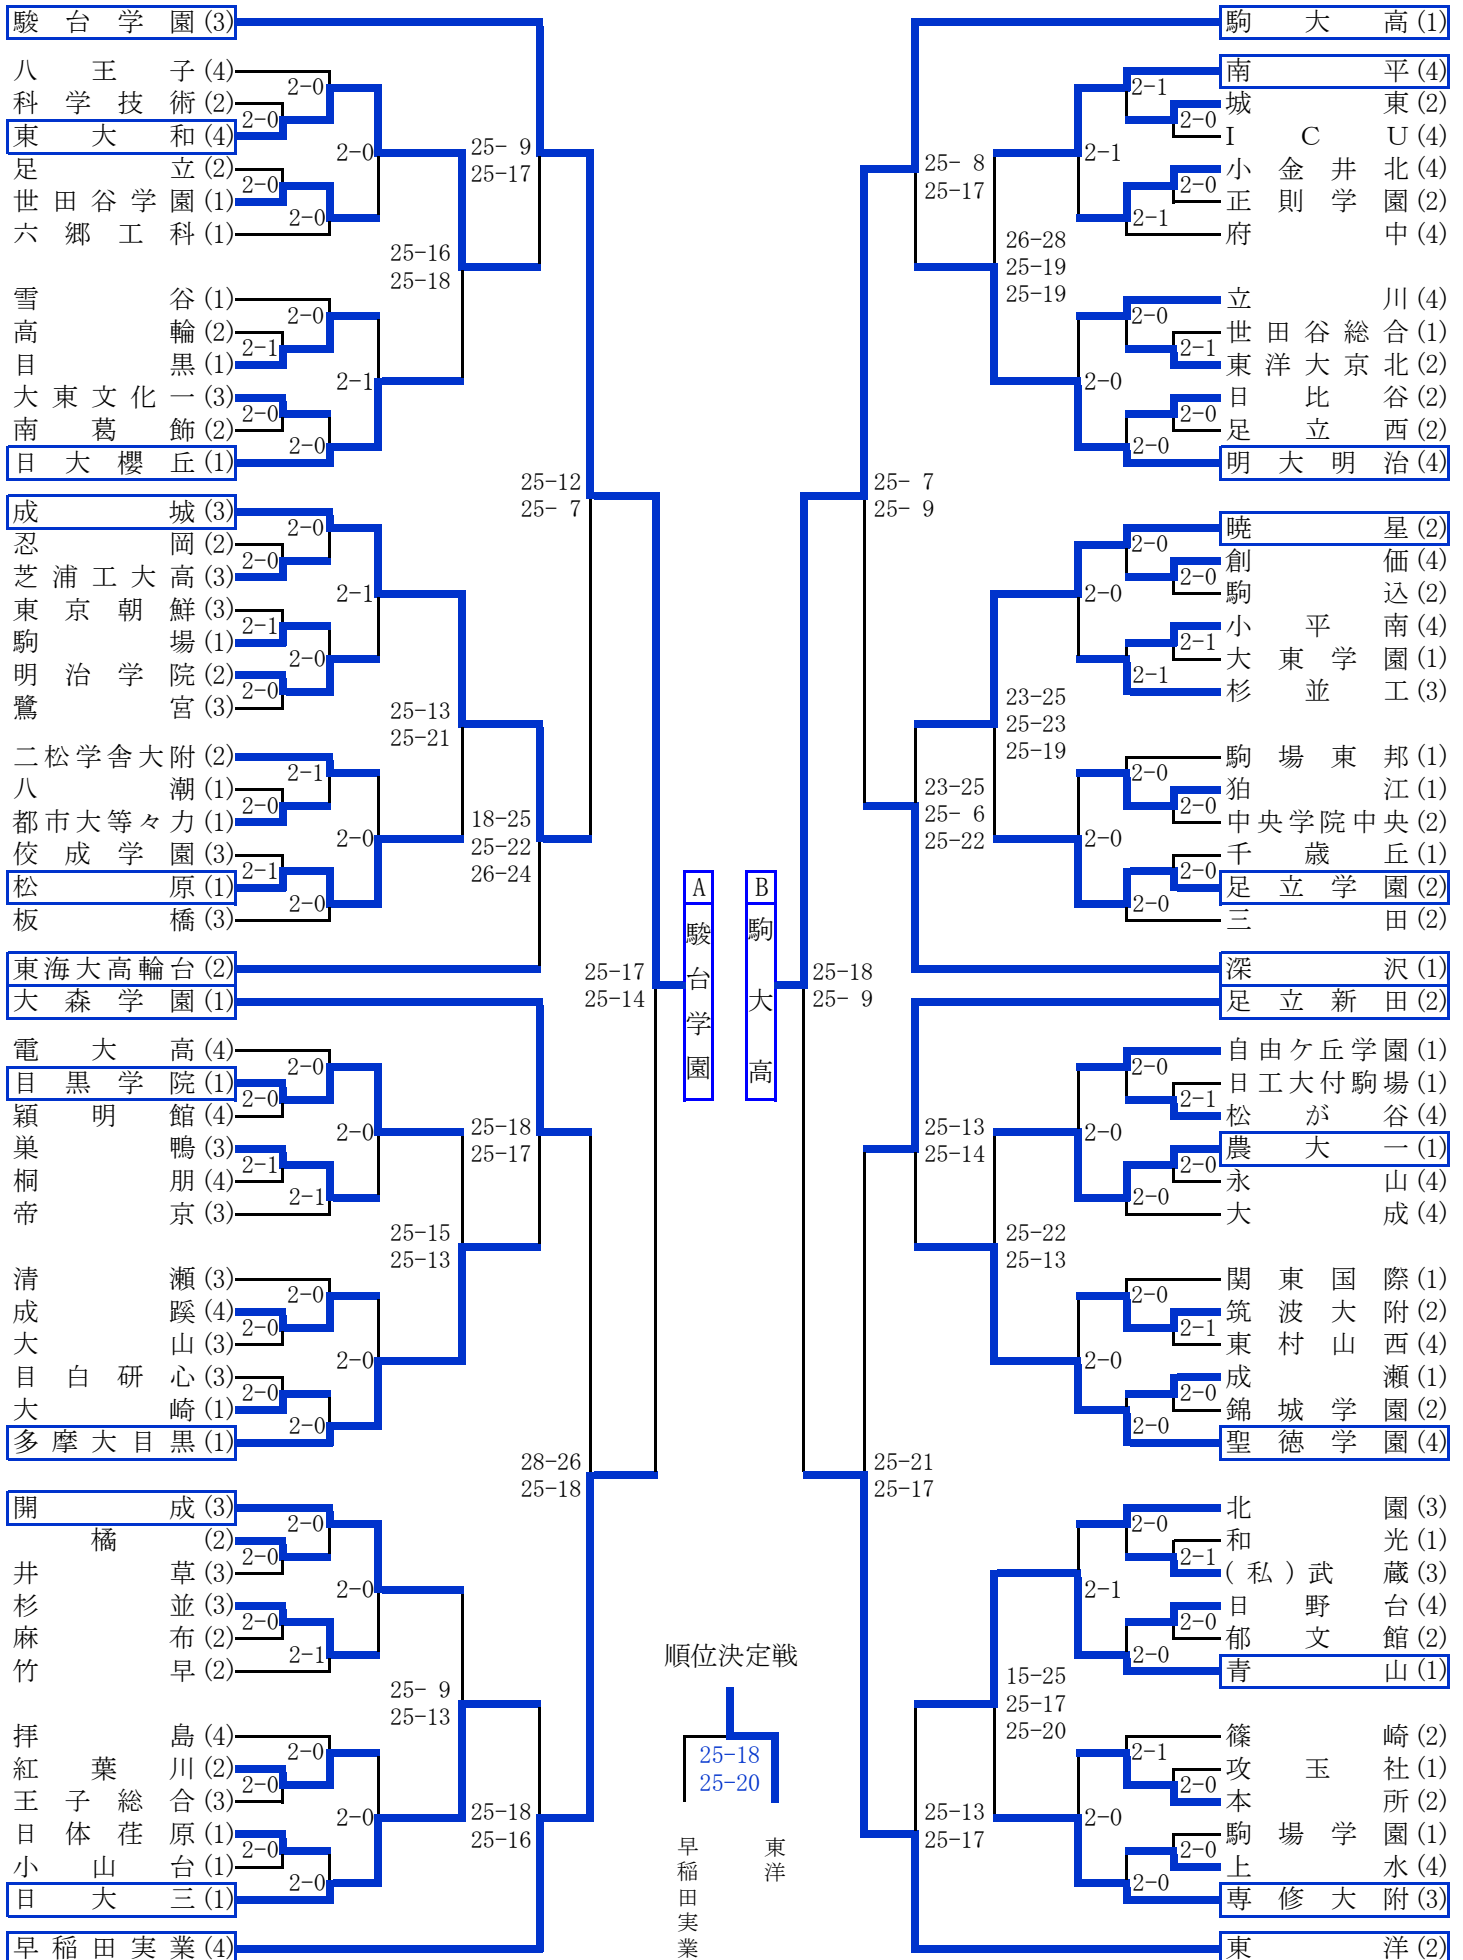

令和5年度 東京都高等学校総合体育大会兼国体選手選考会

…2日目出場

令和5年度 東京都高等学校総合体育大会 国民体育大会予選会
代表決定戦 6/25 リーグ戦

会場:東京体育館

A	駿台学園 (3)
B	駒大高 (1)
C	東亜学園 (3)
D	日本学園 (1)

	Aコート		Bコート	
第1試合	駿台学園 対 駒大高	東亜学園 対 日本学園		
	2 { 25 - 17 } 0	0 { 20 - 25 } 2		
	{ 25 - 23 }	{ 22 - 25 }		
第2試合	駿台学園 対 東亜学園	駒大高 対 日本学園		
	2 { 25 - 11 } 0	0 { 23 - 25 } 2		
	{ 25 - 20 }	{ 22 - 25 }		
第3試合	駿台学園 対 日本学園	駒大高 対 東亜学園		
	2 { 25 - 15 } 0	1 { 25 - 22 } 2		
	{ - - }	{ 24 - 26 }		
	{ 25 - 12 }	{ 22 - 25 }		

順位		駿台学園	駒大高	東亜学園	日本学園	勝	敗	セット率	得点率
1	駿台学園	/	○ 2-0	○ 2-0	○ 2-0	3	0	-	1.531
4	駒大高	× 0-2	/	× 1-2	× 0-2	0	3	0.167	0.902
3	東亜学園	× 0-2	○ 2-1	/	× 0-2	1	2	0.400	0.854
2	日本学園	× 0-2	○ 2-0	○ 2-0	/	2	1	2.000	0.927

最終順位

★	1	駿台学園 (3)	9	成城 (3)
★	2	日本学園 (1)	10	岩倉 (2)
	3	東亜学園 (3)	11	錦城 (4)
	4	駒大高 (1)	12	深沢 (1)
	5	東洋 (2)	13	足立新田 (2)
	6	安田学園 (2)	14	東京立正 (3)
	7	早稲田実業 (4)	15	大森学園 (1)
	8	明大中野 (3)	16	上野 (2)

備考 順位は最終日のリーグ戦と2日目までのトーナメント戦の結果により決定します。