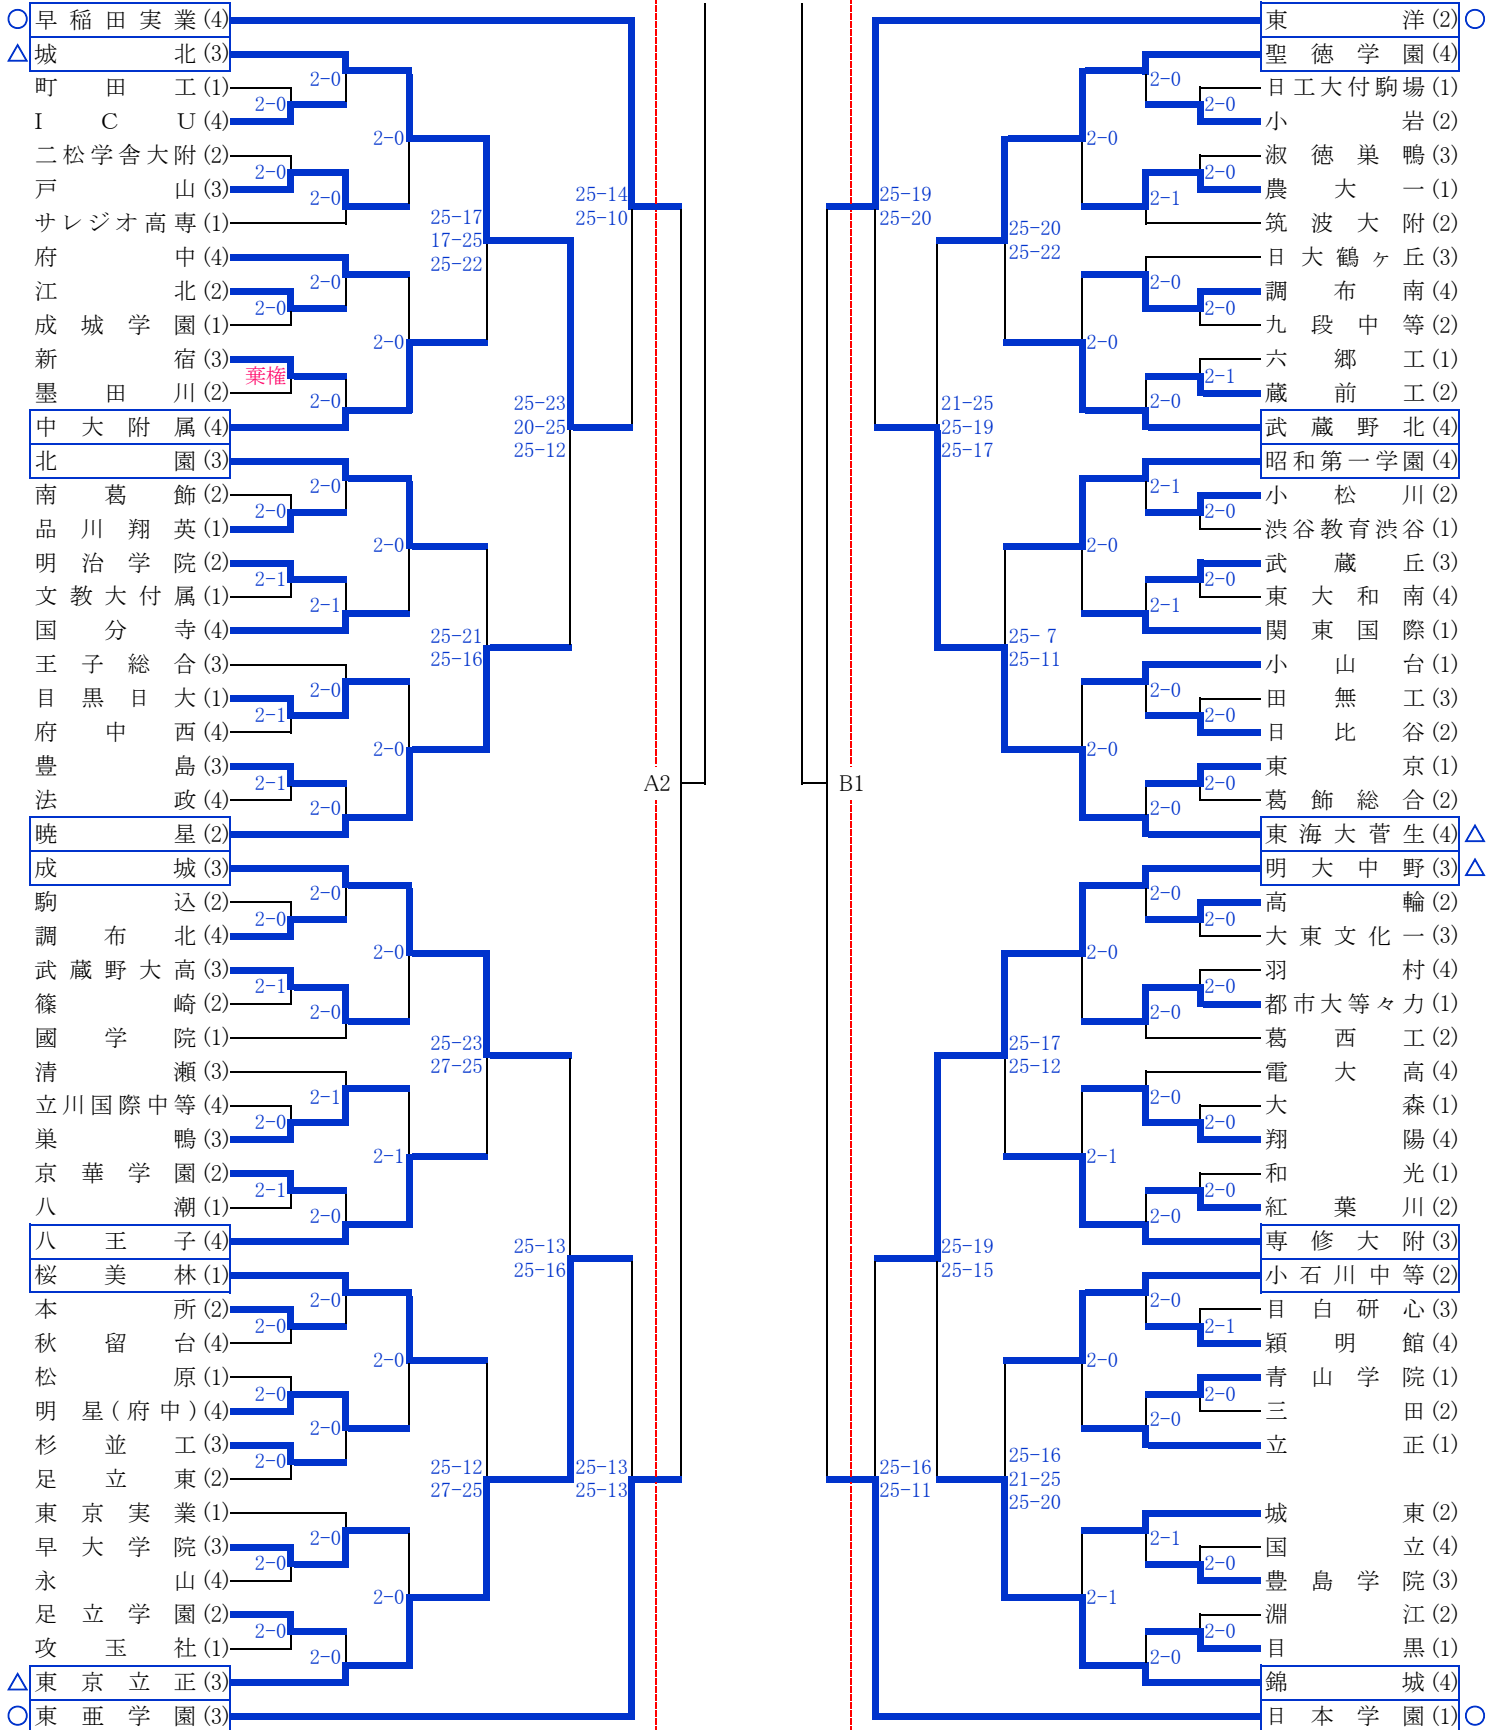

令和5年度 関東大会東京都予選会

3日目

○…ベスト8、△…ベスト16、□…2日目出場

令和5年度 関東大会東京都予選会

3日目

○…ベスト8、△…ベスト16、 …2日目出場

令和5年度 関東大会東京都予選会 第3日目 4/29

ベスト8 トーナメント戦

会場:安田学園 試合開始 9:20

令和5年度 関東大会東京都予選会 第3日目 4/29

ベスト16 順位決定リーグ戦

会場:成城高校 試合開始 9:20

出場チーム	
a	足立新田 (2)
b	東海大高輪台 (2)
c	城北 (3)
d	東京立正 (3)
e	深沢 (1)
f	大森学園 (1)
g	東海大菅生 (4)
h	明大中野 (3)

Cコート	試合順	Dコート
足立新田 - 東海大高輪台 (20分)	第1試合 (練習)	深沢 - 大森学園 (20分)
城北 - 東京立正 (20分)	第2試合 (休憩)	東海大菅生 - 明大中野 (20分)
東海大高輪台 - 東京立正	第3試合	大森学園 - 明大中野
足立新田 - 城北 (20分)	第4試合 (休憩)	深沢 - 東海大菅生 (20分)
足立新田 - 東京立正	第5試合	深沢 - 明大中野
東海大高輪台 - 城北	第6試合	大森学園 - 東海大菅生