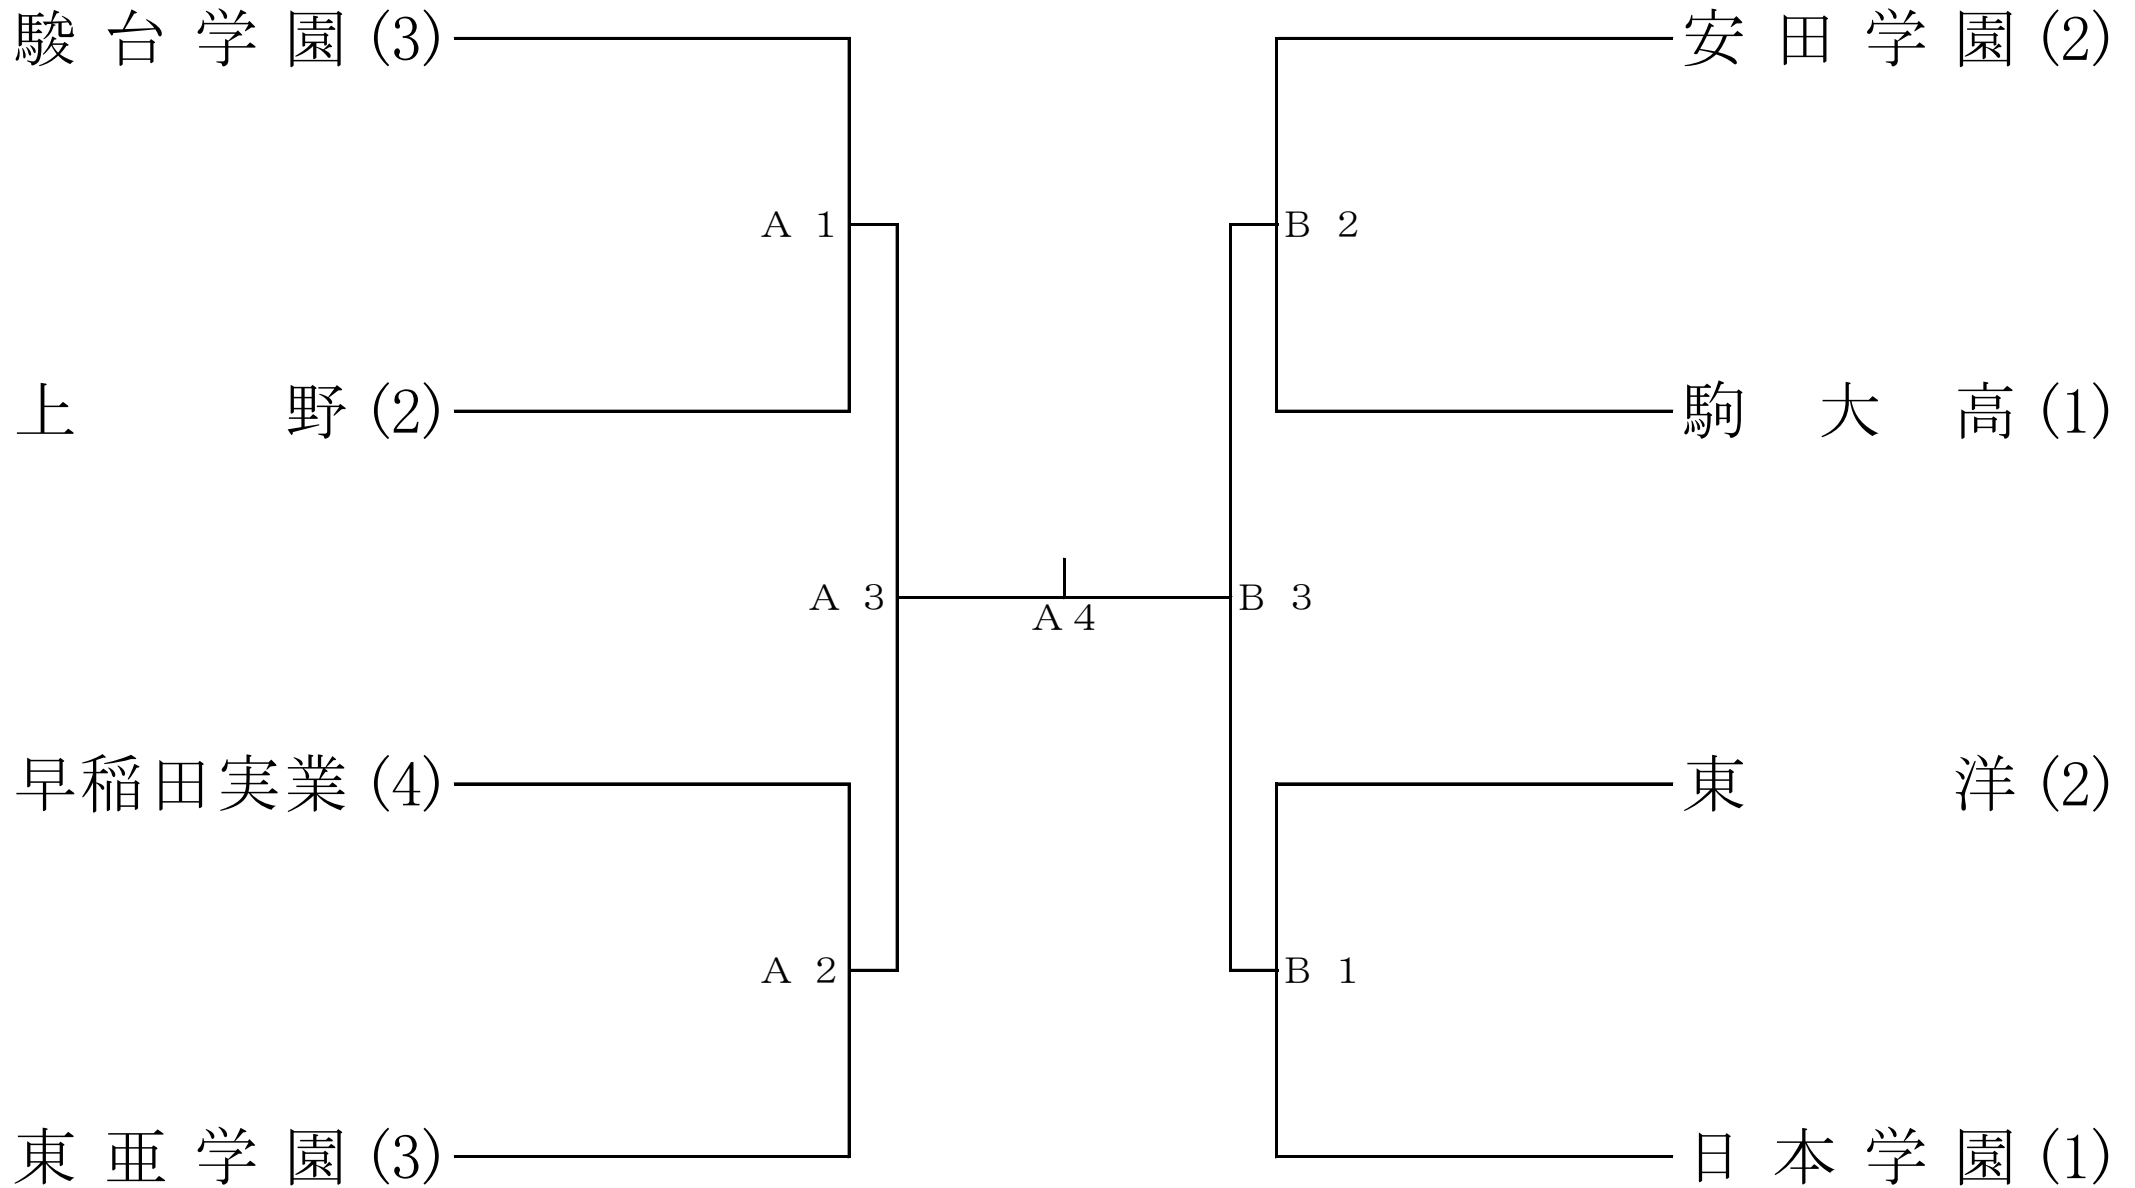

会場:安田学園 試合開始 9:20

令和5年度 関東大会東京都予選会 第3日目 4/29

ベスト16 順位決定リーグ戦

会場:成城高校 試合開始 9:20

出場チーム	
a	足立新田 (2)
b	東海大高輪台 (2)
c	城北 (3)
d	東京立正 (3)
e	深沢 (1)
f	大森学園 (1)
g	東海大菅生 (4)
h	明大中野 (3)

Cコート	試合順	Dコート
足立新田 - 東海大高輪台 (20分)	第1試合 (練習)	深沢 - 大森学園 (20分)
城北 - 東京立正 (20分)	第2試合 (休憩)	東海大菅生 - 明大中野 (20分)
東海大高輪台 - 東京立正	第3試合	大森学園 - 明大中野
足立新田 - 城北 (20分)	第4試合 (休憩)	深沢 - 東海大菅生 (20分)
足立新田 - 東京立正	第5試合	深沢 - 明大中野
東海大高輪台 - 城北	第6試合	大森学園 - 東海大菅生

<順位決定リーグ戦 注意事項>

- ・リーグ戦の組み合わせ抽選は行わず、2日目のa~d、e~hコートのチームをそれぞれグループとする。
- ・各コートのリーグ戦で上位2チームが決定した時、残りの試合は行わない。
- ・補助審判は試合のない2チームから出すこと。