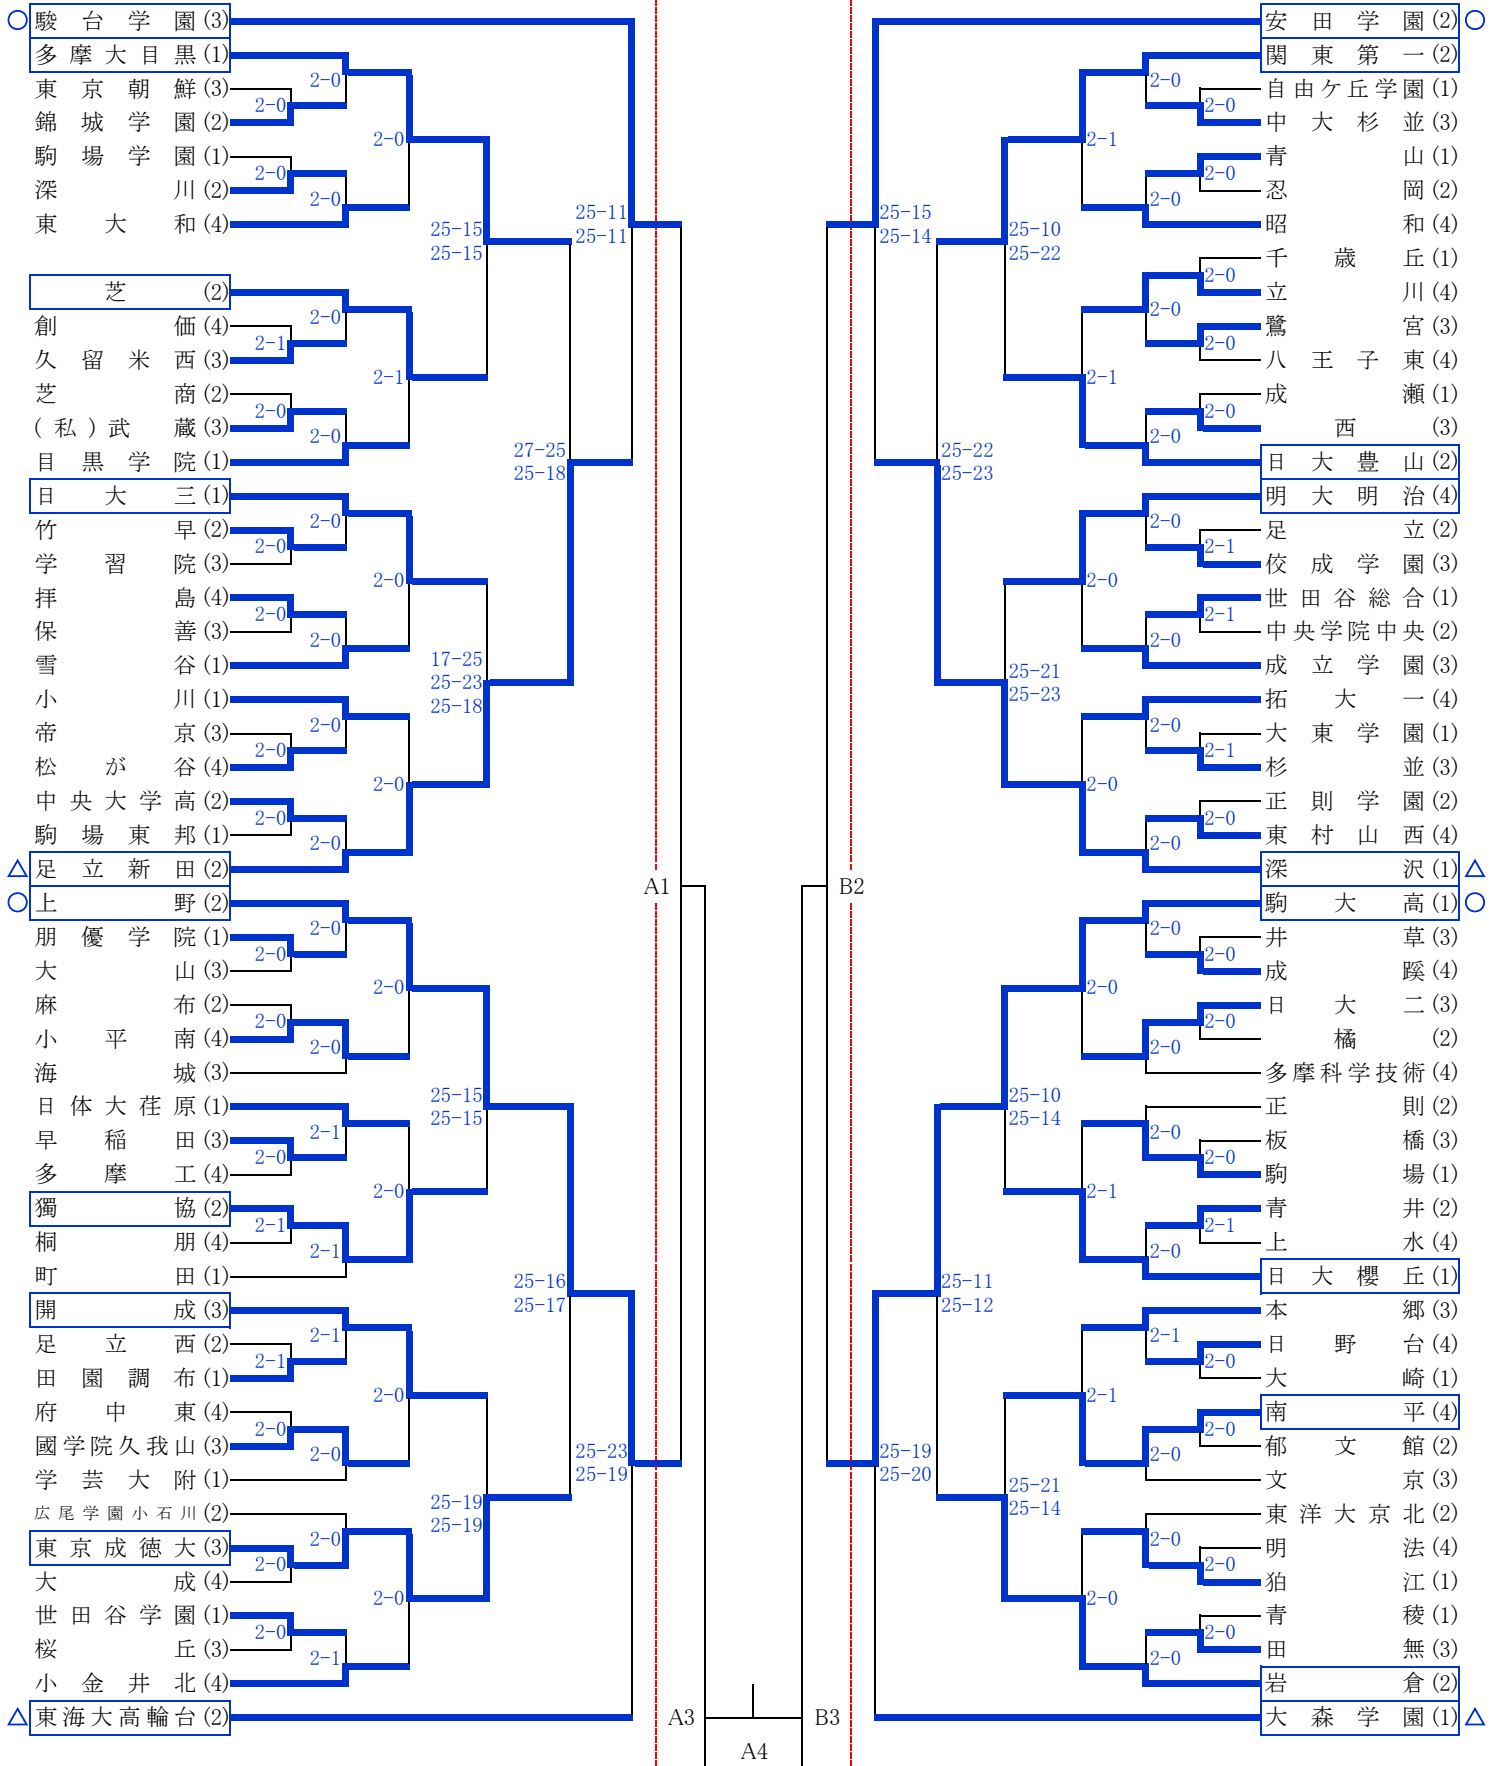

令和5年度 関東大会東京都予選会

3日目

○…ベスト8、△…ベスト16、□…2日目出場

令和5年度 関東大会東京都予選会

3日目

○…ベスト8、△…ベスト16、 …2日目出場

令和5年度 関東大会東京都予選会 第3日目 4/29

ベスト8 トーナメント戦

会場:安田学園 試合開始 9:20

令和5年度 関東大会東京都予選会 第3日目 4/29

ベスト16 順位決定リーグ戦

会場:成城高校 試合開始 9:20

出場チーム	
a	足立新田 (2)
b	東海大高輪台 (2)
c	城北 (3)
d	東京立正 (3)
e	深沢 (1)
f	大森学園 (1)
g	東海大菅生 (4)
h	明大中野 (3)

Cコート	試合順	Dコート
足立新田 - 東海大高輪台 (20分)	第1試合 (練習)	深沢 - 大森学園 (20分)
城北 - 東京立正 (20分)	第2試合 (休憩)	東海大菅生 - 明大中野 (20分)
東海大高輪台 - 東京立正	第3試合	大森学園 - 明大中野
足立新田 - 城北 (20分)	第4試合 (休憩)	深沢 - 東海大菅生 (20分)
足立新田 - 東京立正	第5試合	深沢 - 明大中野
東海大高輪台 - 城北	第6試合	大森学園 - 東海大菅生