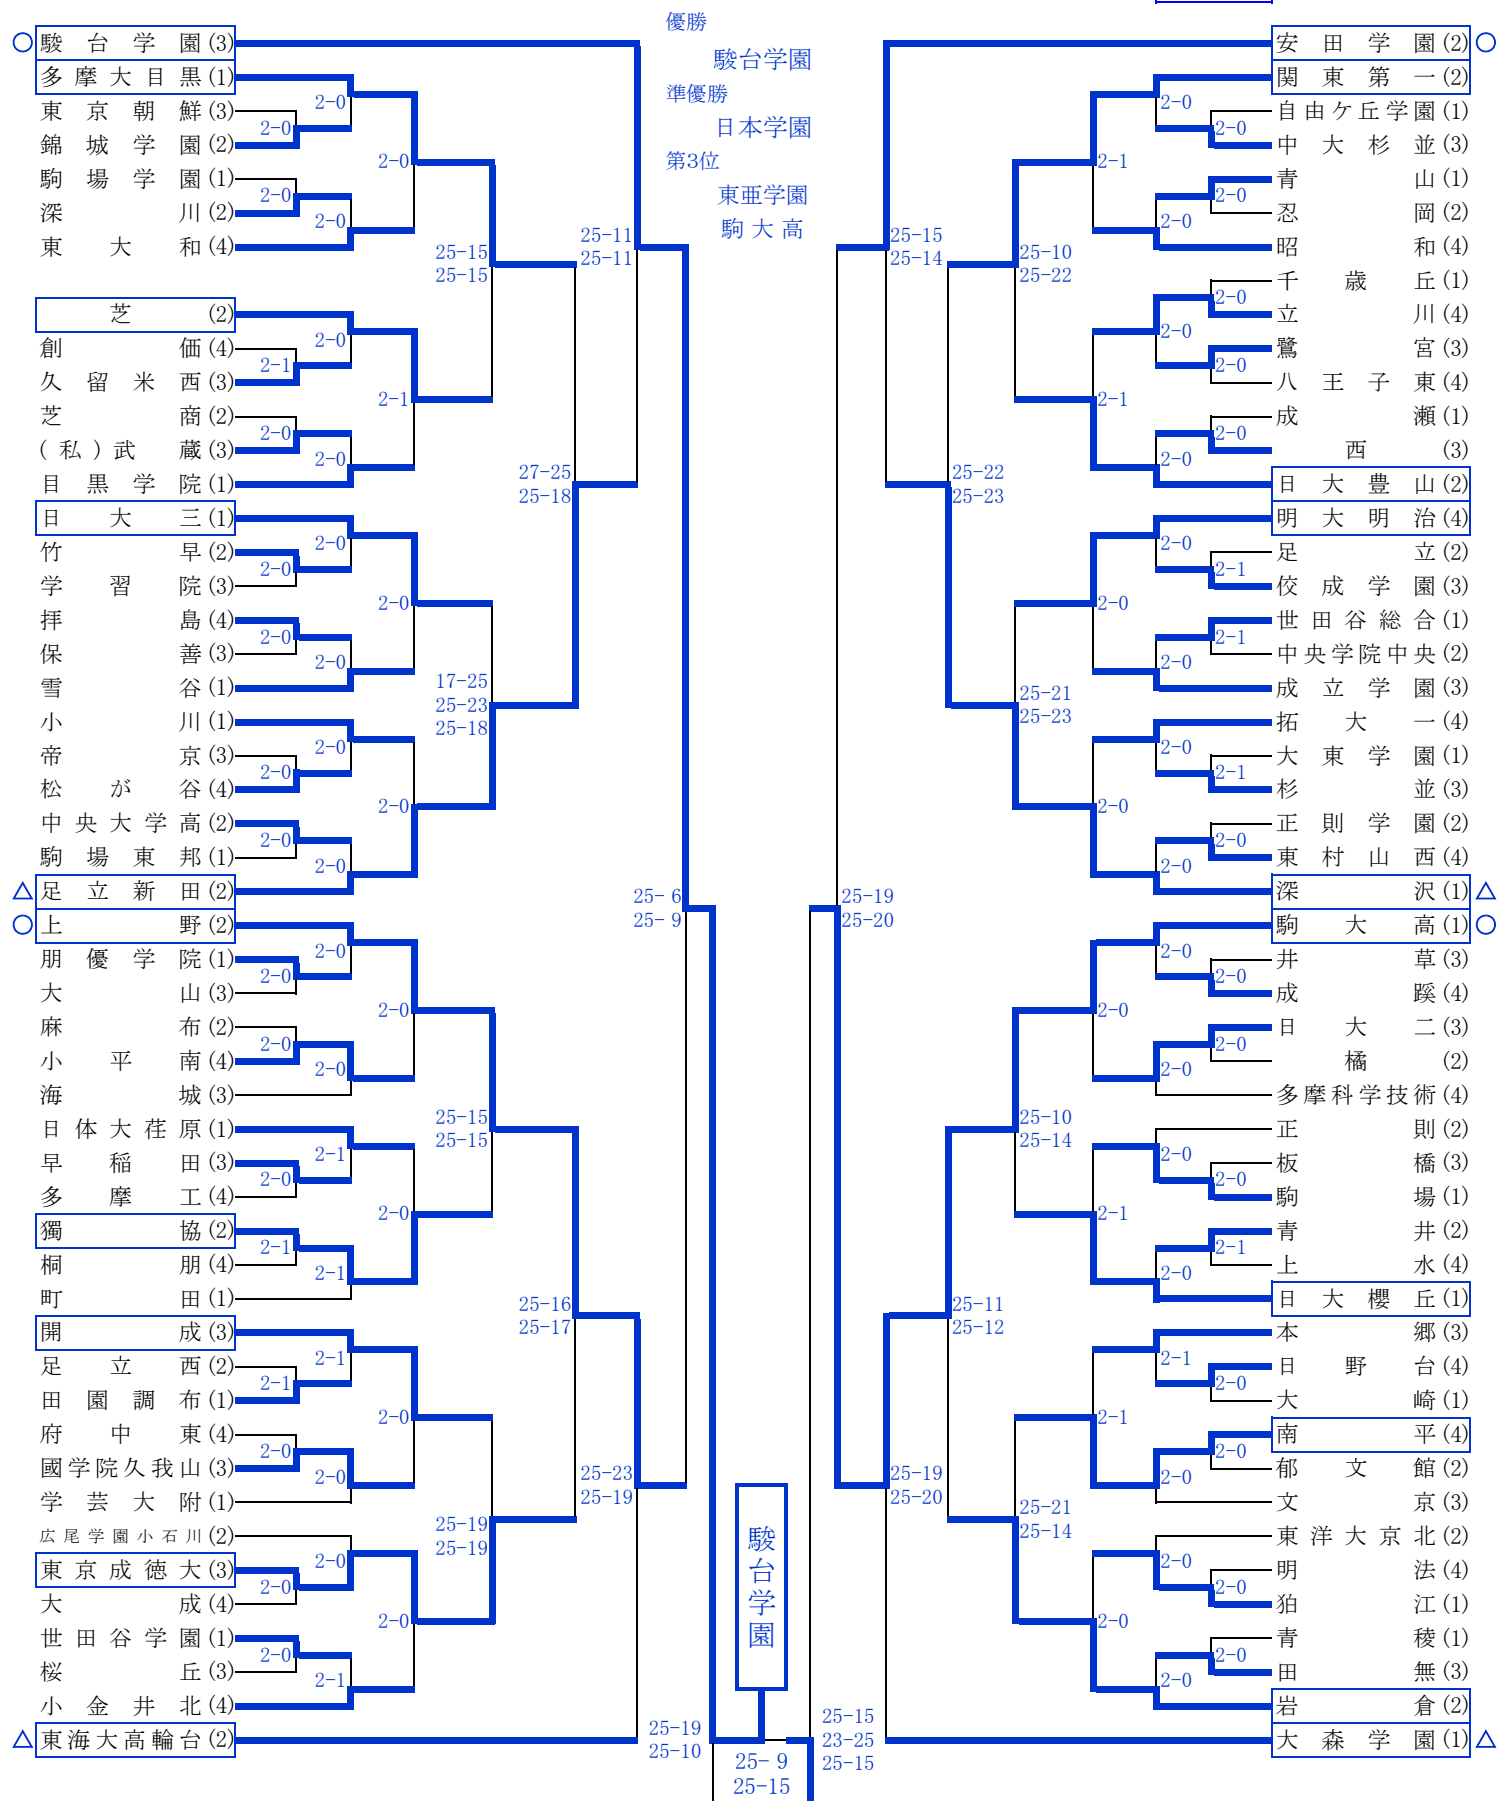

令和5年度 関東大会東京都予選会

○…ベスト8、△…ベスト16、…2日目出場

令和5年度 関東大会東京都予選会

○…ベスト8、△…ベスト16、 …2日目出場

関東大会東京都予選会 順位決定リーグ戦

Cコート

Dコート

a	足立新田 (2)
b	東海大高輪台 (2)
c	城北 (3)
d	東京立正 (3)

e	深沢 (1)
f	大森学園 (1)
g	東海大菅生 (4)
h	明大中野 (3)

東海大高輪台 対 足立新田		
2	{ 21 - 25 25 - 16 25 - 23 }	1

大森学園 対 深沢		
2	{ 25 - 10 25 - 19 }	0

城北 対 東京立正		
2	{ 16 - 25 25 - 18 25 - 22 }	1

明大中野 対 東海大菅生		
2	{ 27 - 25 25 - 22 }	0