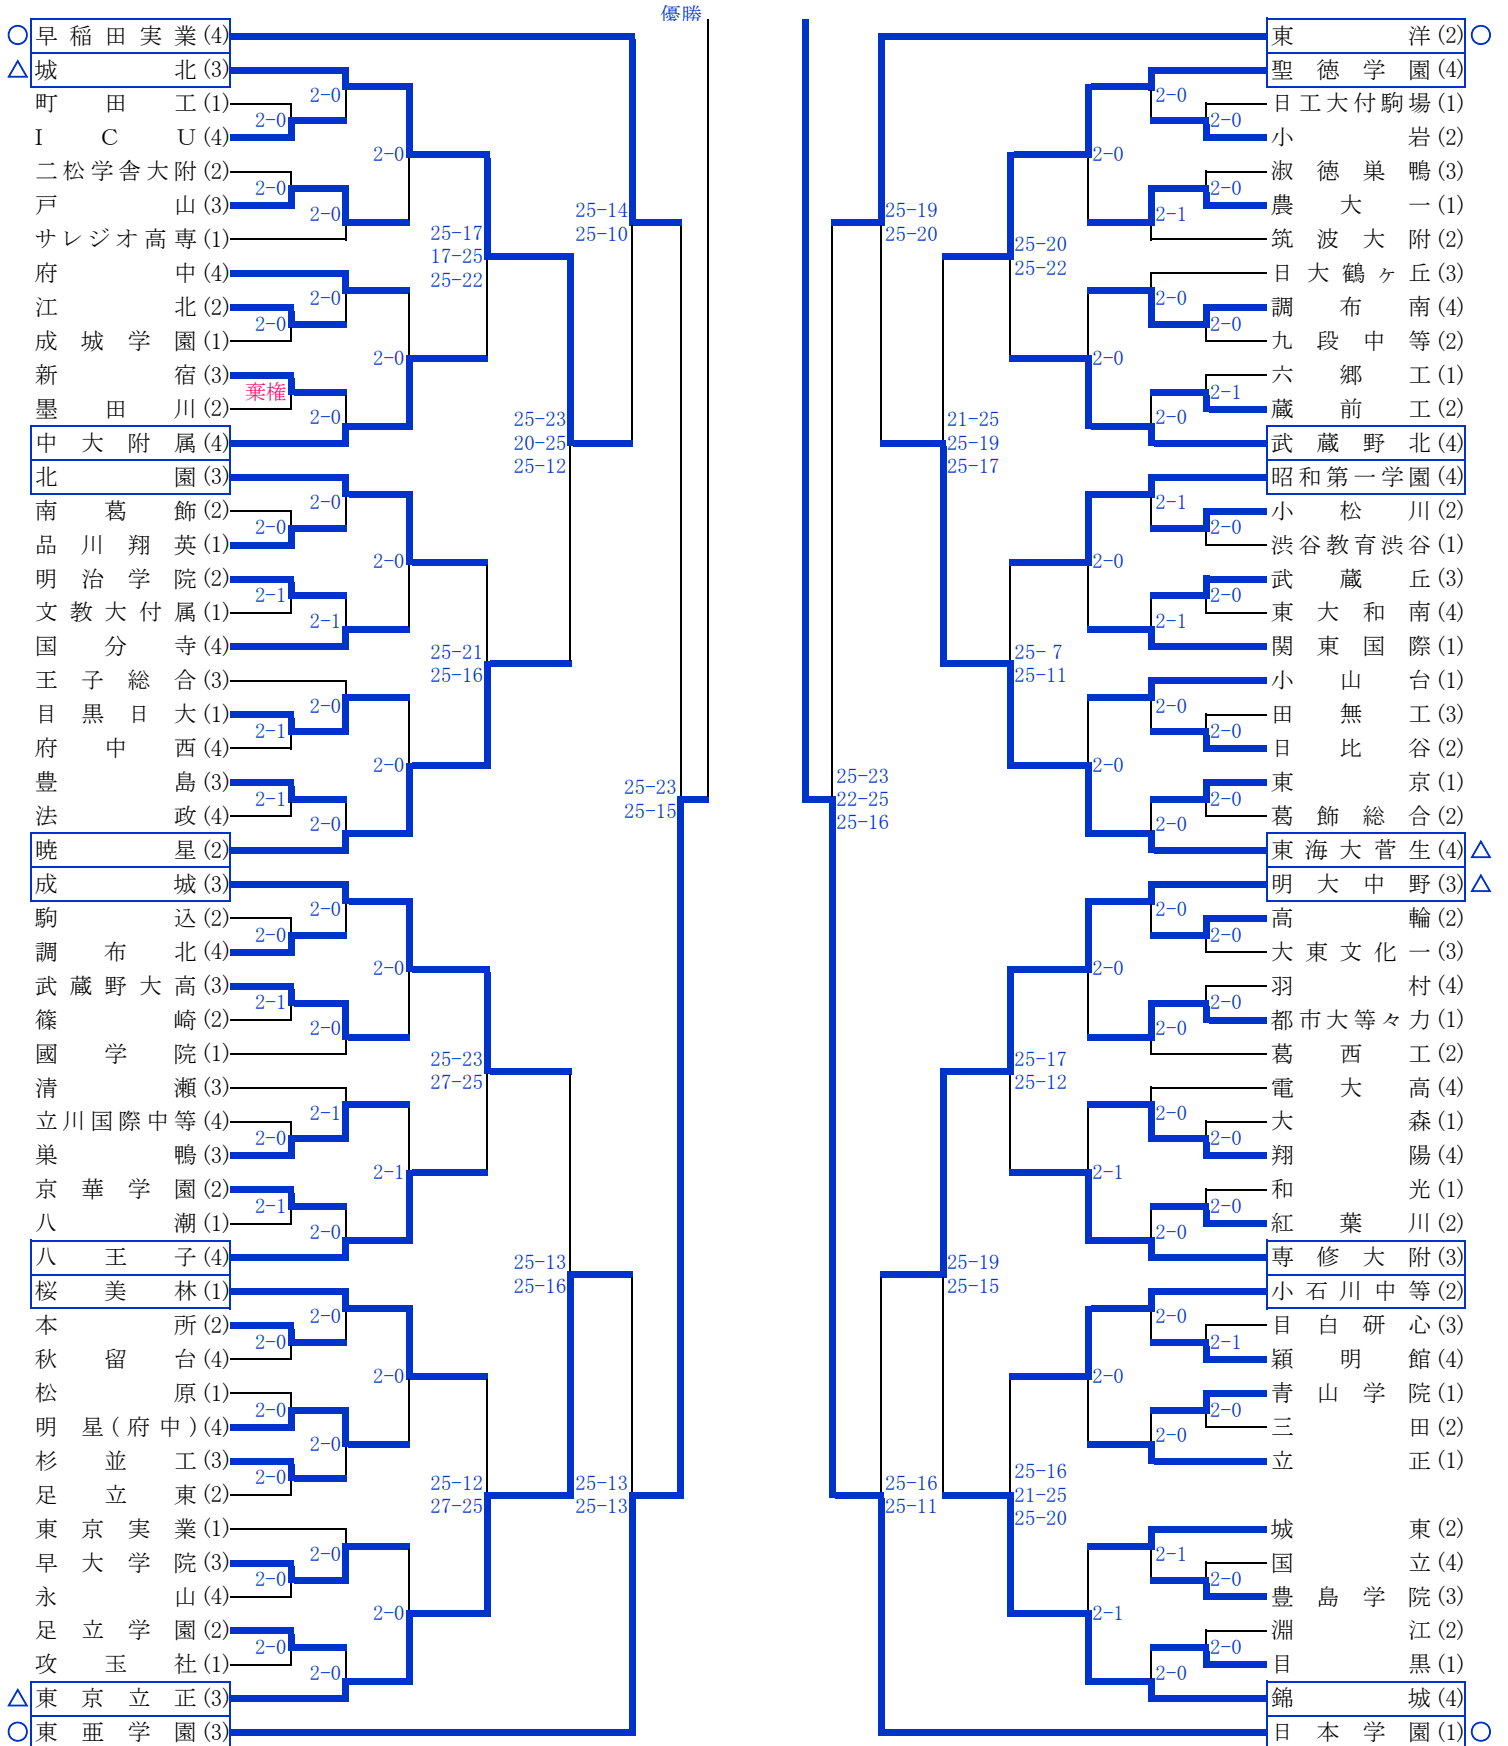

令和5年度 関東大会東京都予選会

○…ベスト8、△…ベスト16、…2日目出場

令和5年度 関東大会東京都予選会

○…ベスト8、△…ベスト16、 …2日目出場

関東大会東京都予選会 順位決定リーグ戦

Cコート

Dコート

a	足立新田 (2)
b	東海大高輪台 (2)
c	城北 (3)
d	東京立正 (3)

e	深沢 (1)
f	大森学園 (1)
g	東海大菅生 (4)
h	明大中野 (3)

東海大高輪台 対 足立新田		
2	{ 21 - 25 25 - 16 25 - 23 }	1

大森学園 対 深沢		
2	{ 25 - 10 25 - 19 }	0

城北 対 東京立正		
2	{ 16 - 25 25 - 18 25 - 22 }	1

明大中野 対 東海大菅生		
2	{ 27 - 25 25 - 22 }	0

東海大高輪台 対 東京立正		
2	{ 25 - 18 25 - 23 }	0

大森学園 対 明大中野		
2	{ 25 - 15 25 - 21 }	0

足立新田 対 城北		
2	{ 25 - 22 25 - 15 }	0

東海大菅生 対 深沢		
2	{ 25 - 14 25 - 10 }	0

足立新田 対 東京立正		
2	{ 25 - 9 25 - 20 }	0

明大中野 対 深沢		
2	{ 25 - 21 25 - 16 }	0