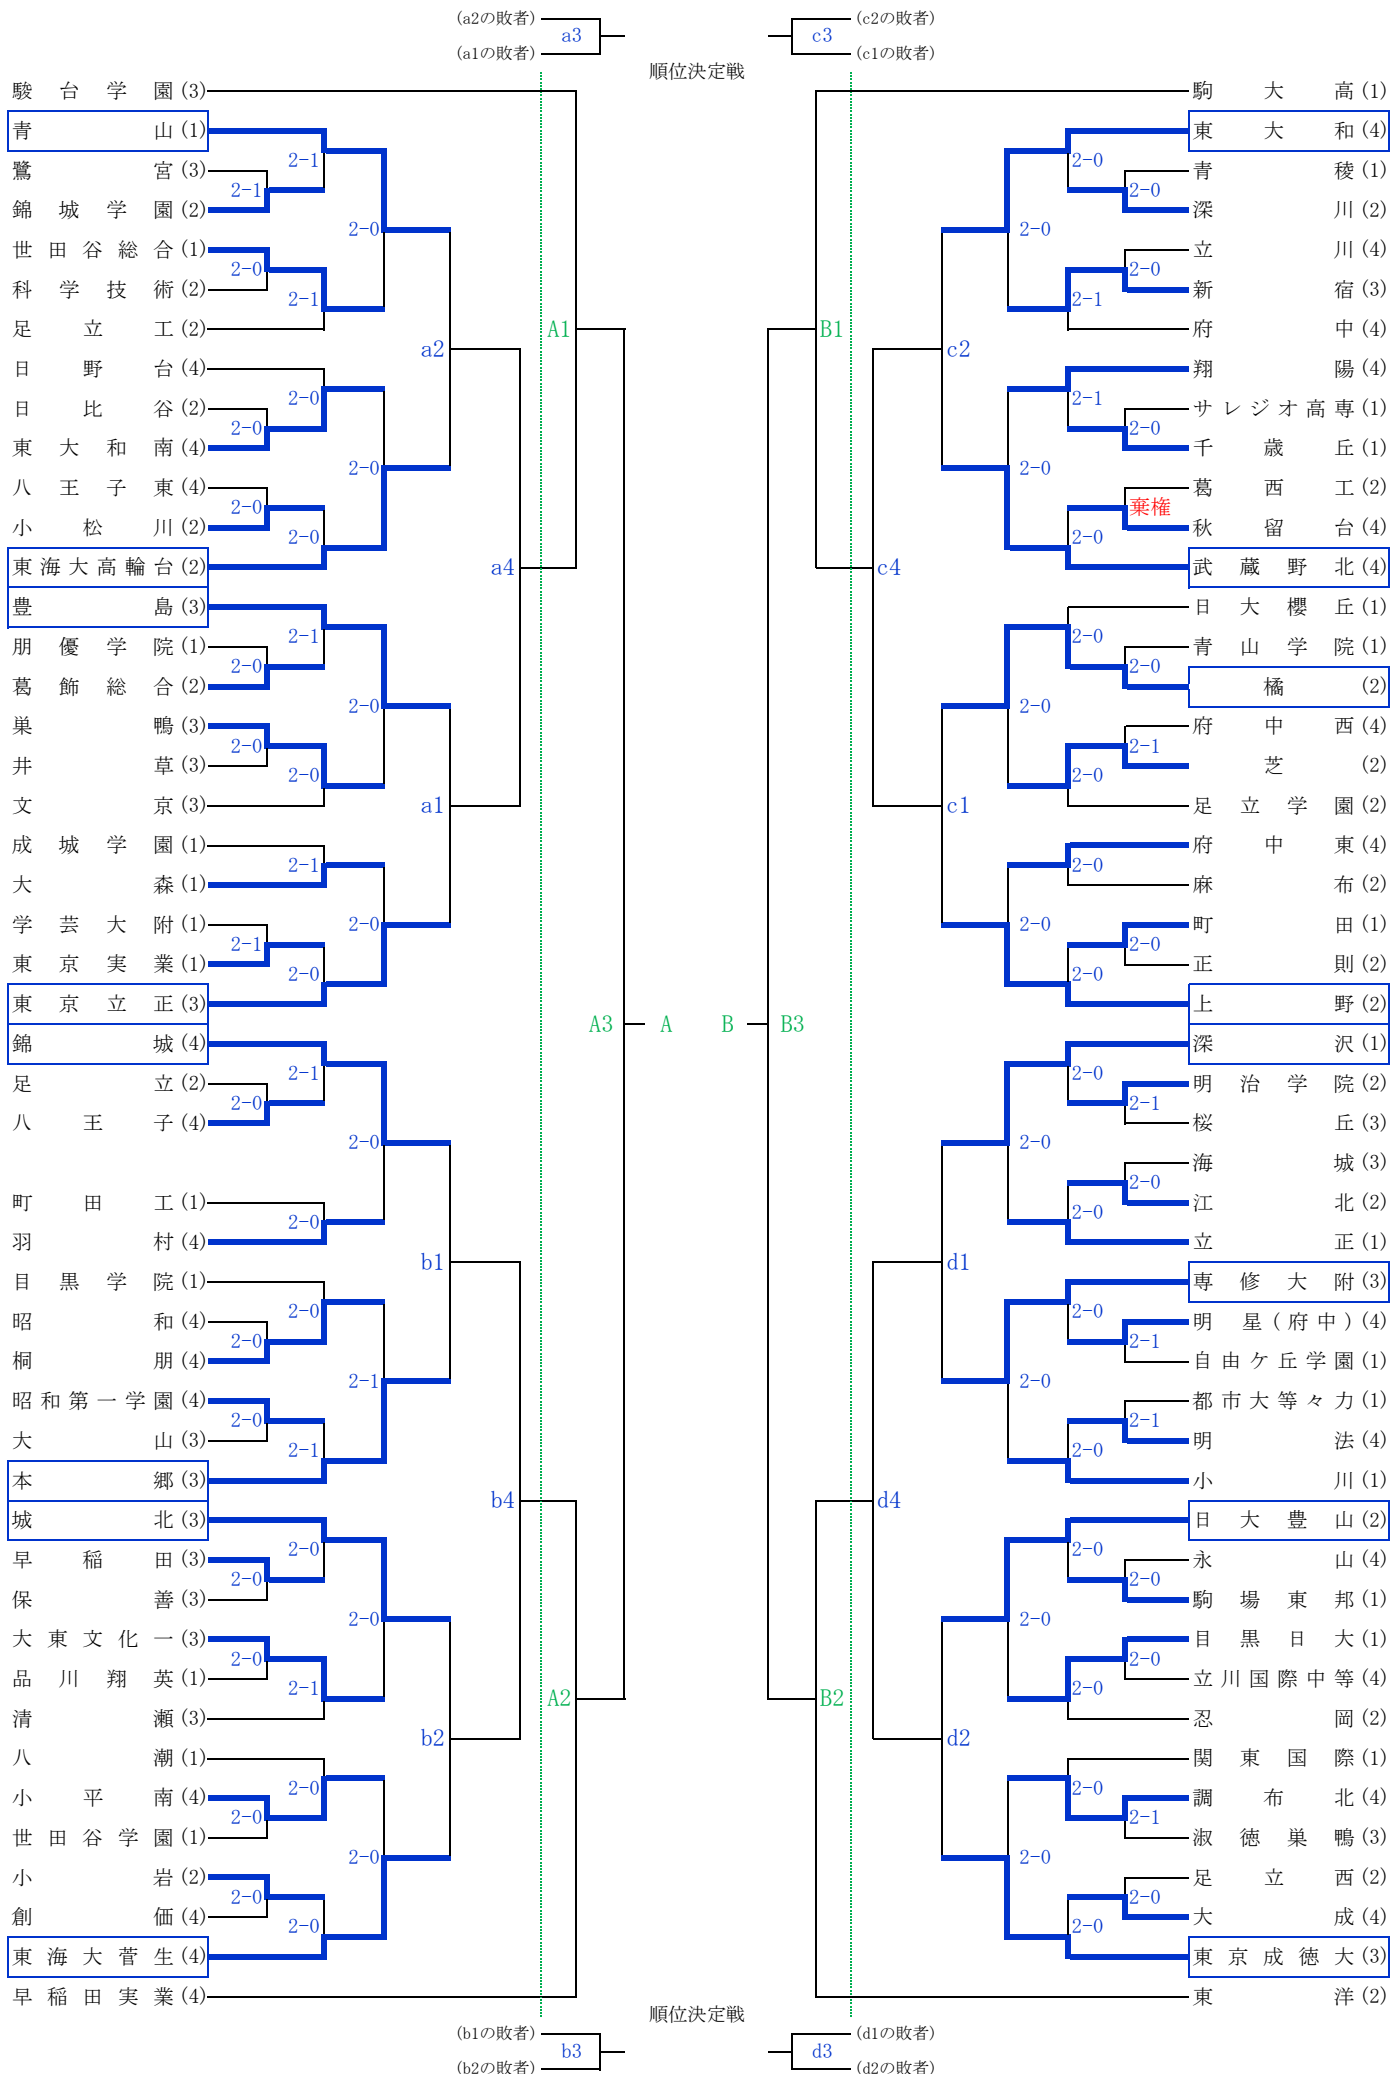

令和5年度 全日本選手権 一次予選

2日目

3日目

2日目

...2日目出場

令和5年度 全日本選手権 一次予選

2日目

3日目

2日目

...2日日出場