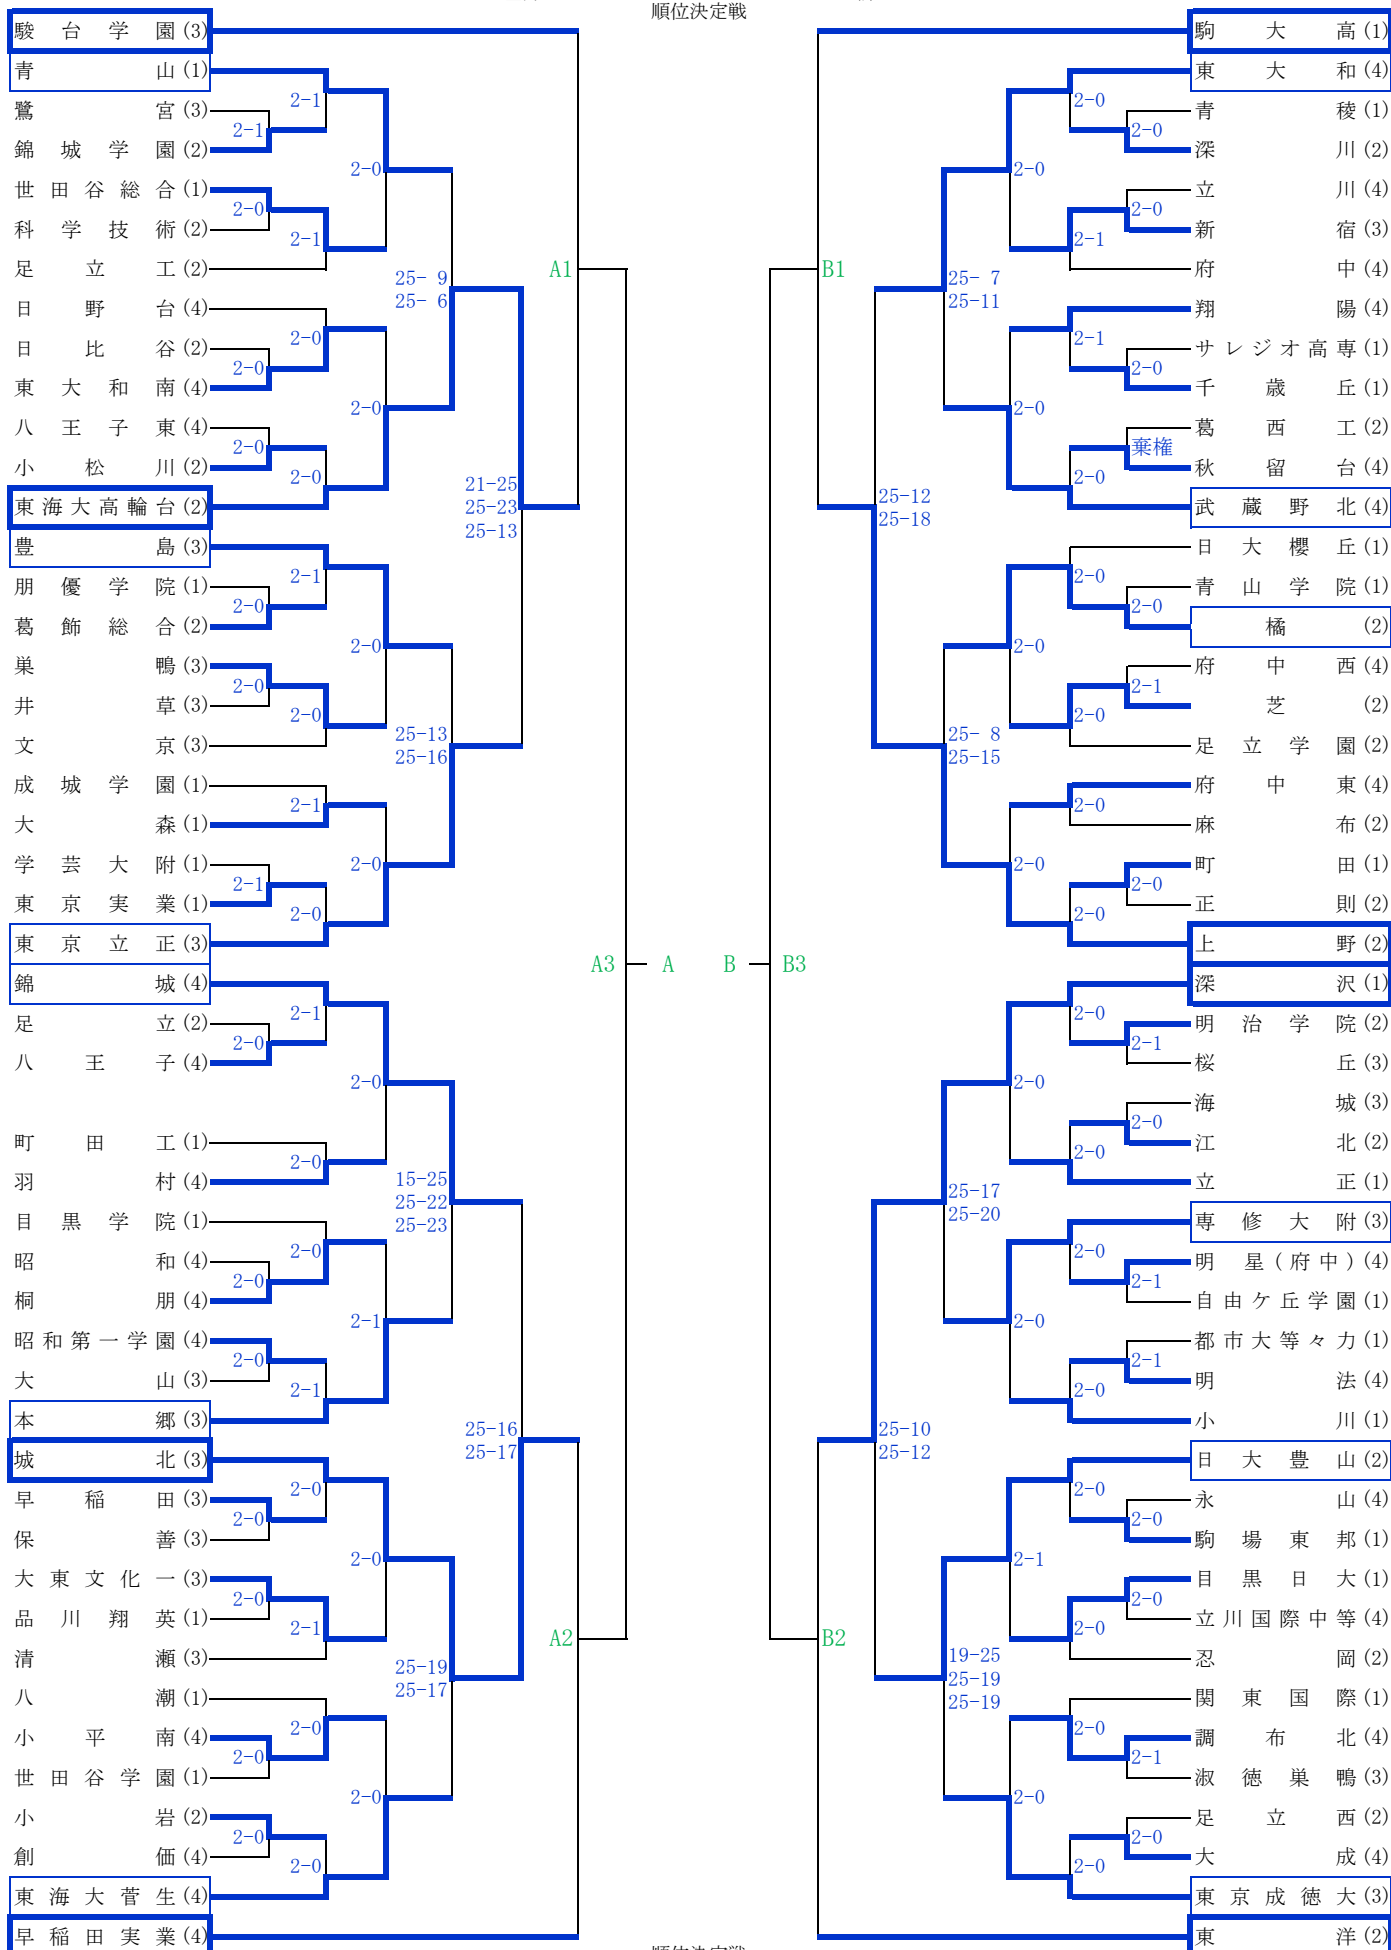

令和5年度 全日本選手権 一次予選

3日目

3日目出場

青山 25-9  
豊島 25-14

武蔵野北 25-7  
橘 25-11

順位決定戦

本郷 25-21  
東海大菅生 25-15

25-18 専修大附  
25-17 東京成徳大

順位決定戦

令和5年度 全日本選手権 一次予選

3日目

3日日出場

桜美林 25-16  
日大二 25-20

25-12 暁星  
25-19 開成

順位決定戦