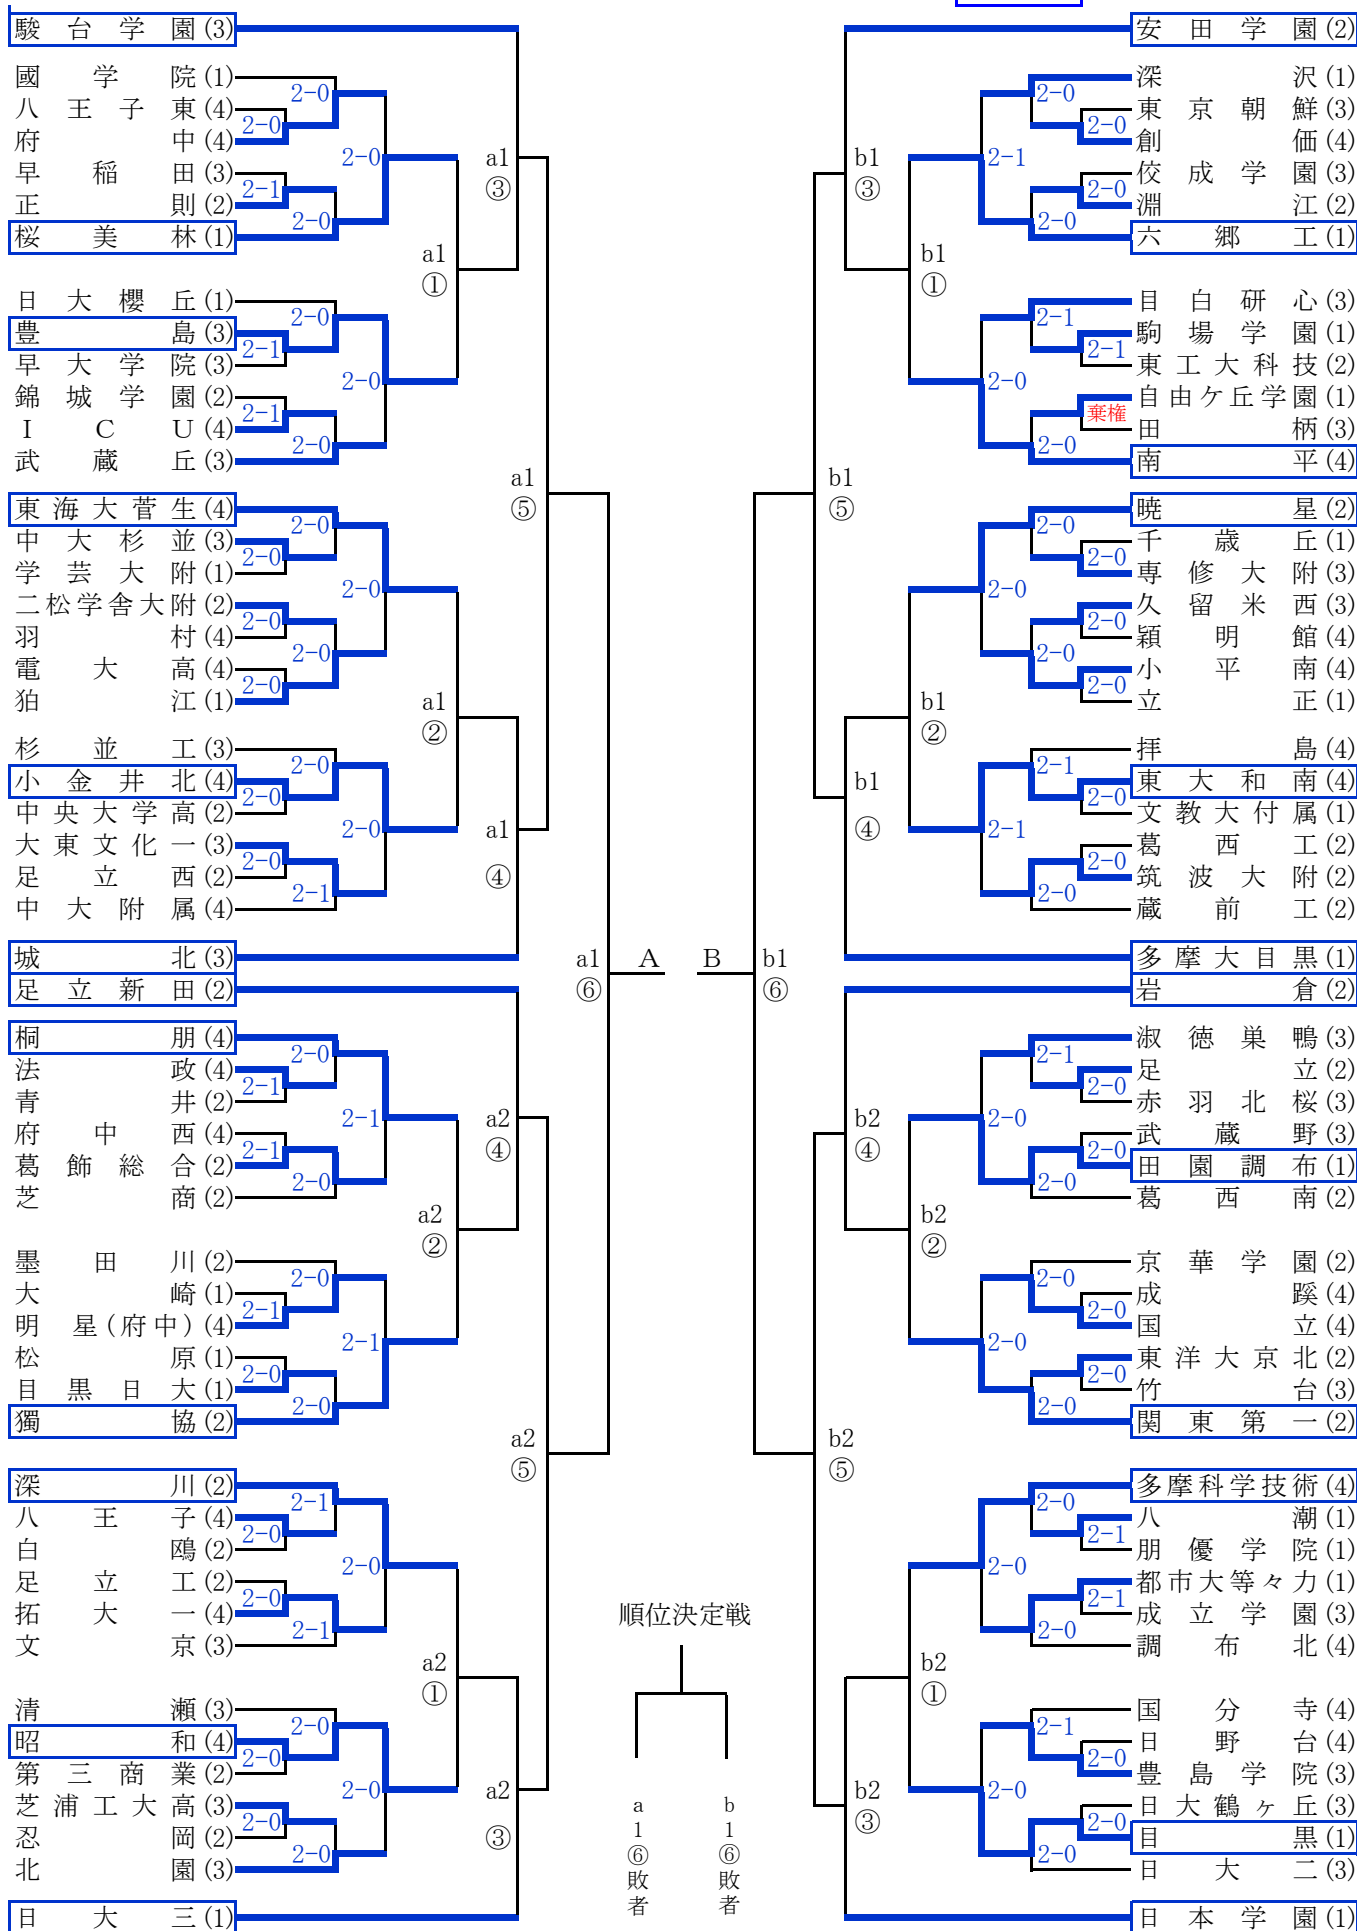

令和6年度 東京都高等学校総合体育大会兼国体選手選考会

2日目

2日目

…2日目出場

令和6年度 東京都高等学校総合体育大会兼国体選手選考会

2日目

2日目

…2日目出場