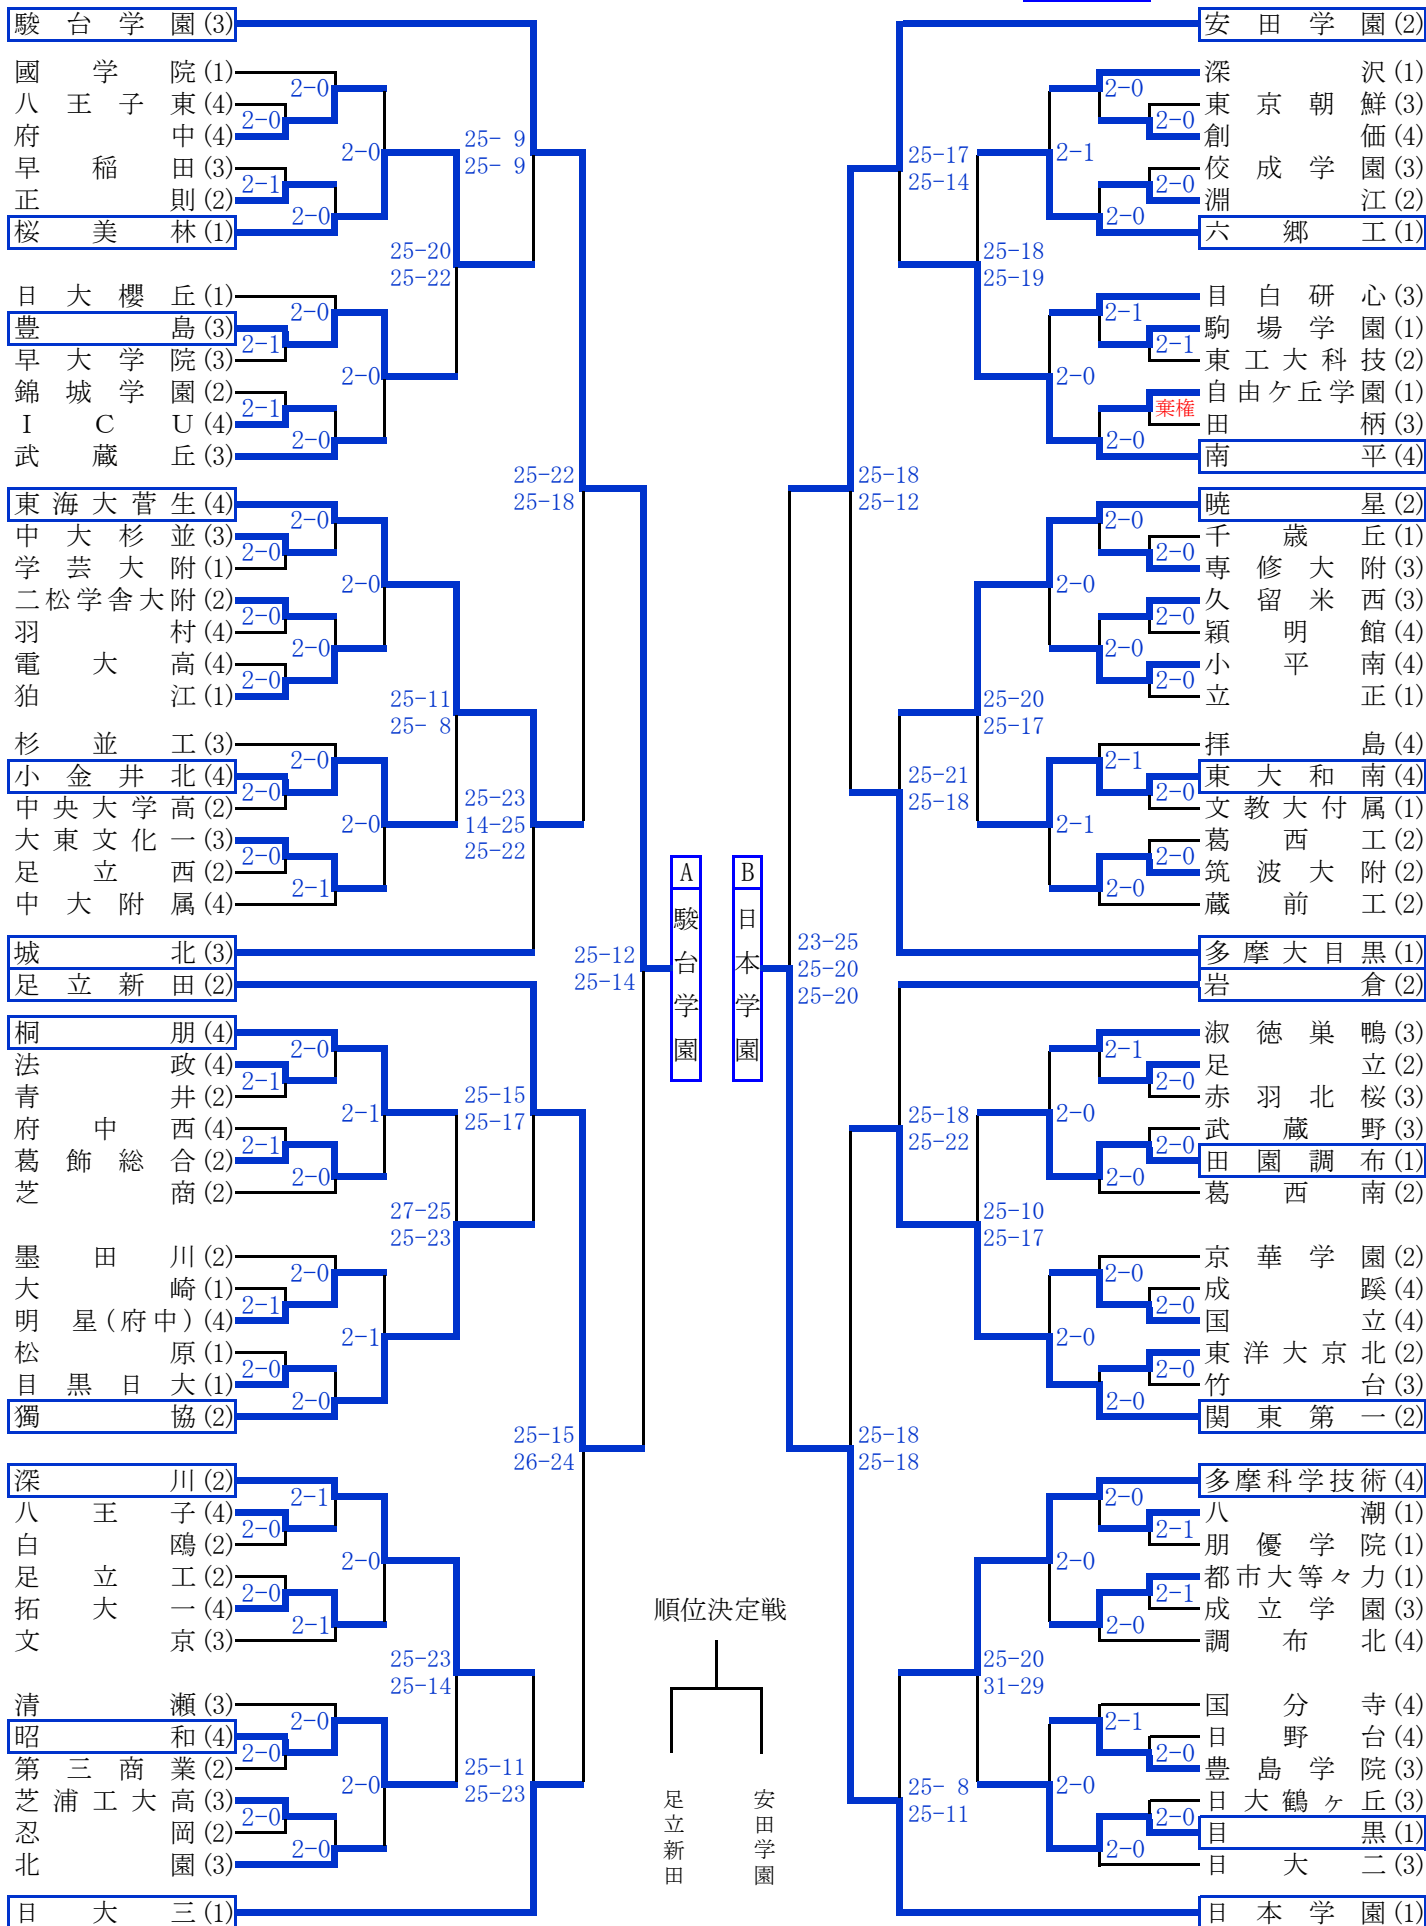

令和6年度 東京都高等学校総合体育大会兼国体選手選考会

…2日目出場

令和6年度 東京都高等学校総合体育大会兼国体選手選考会

…2日目出場