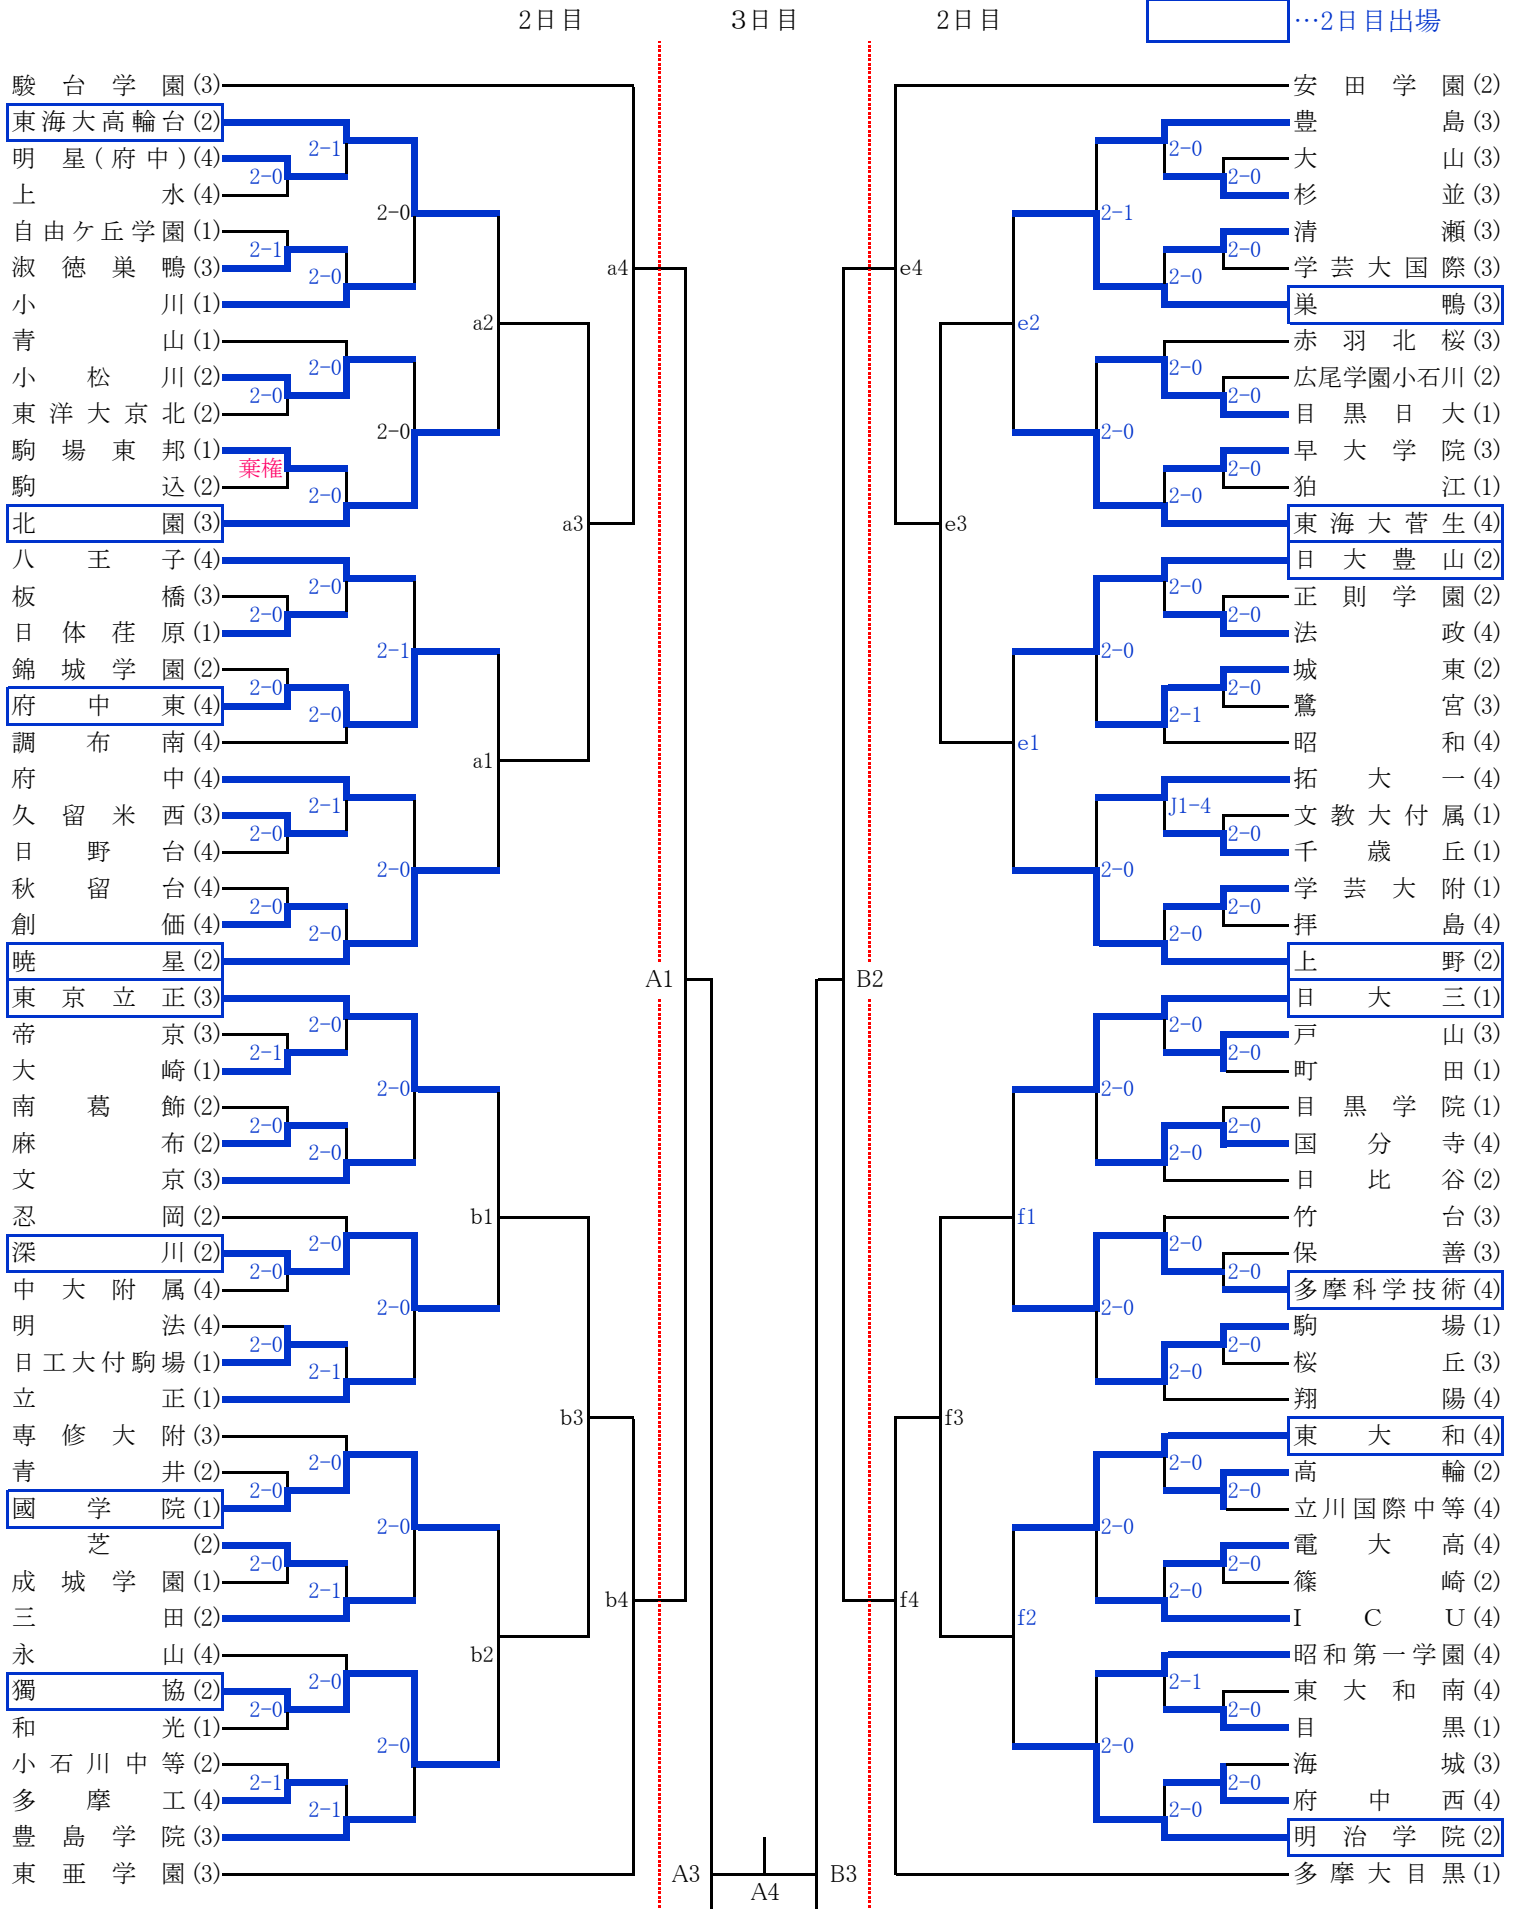

令和6年度 関東大会東京都予選会

令和6年度 関東大会東京都予選会

2日目

3日目

2日目

…2日目出場