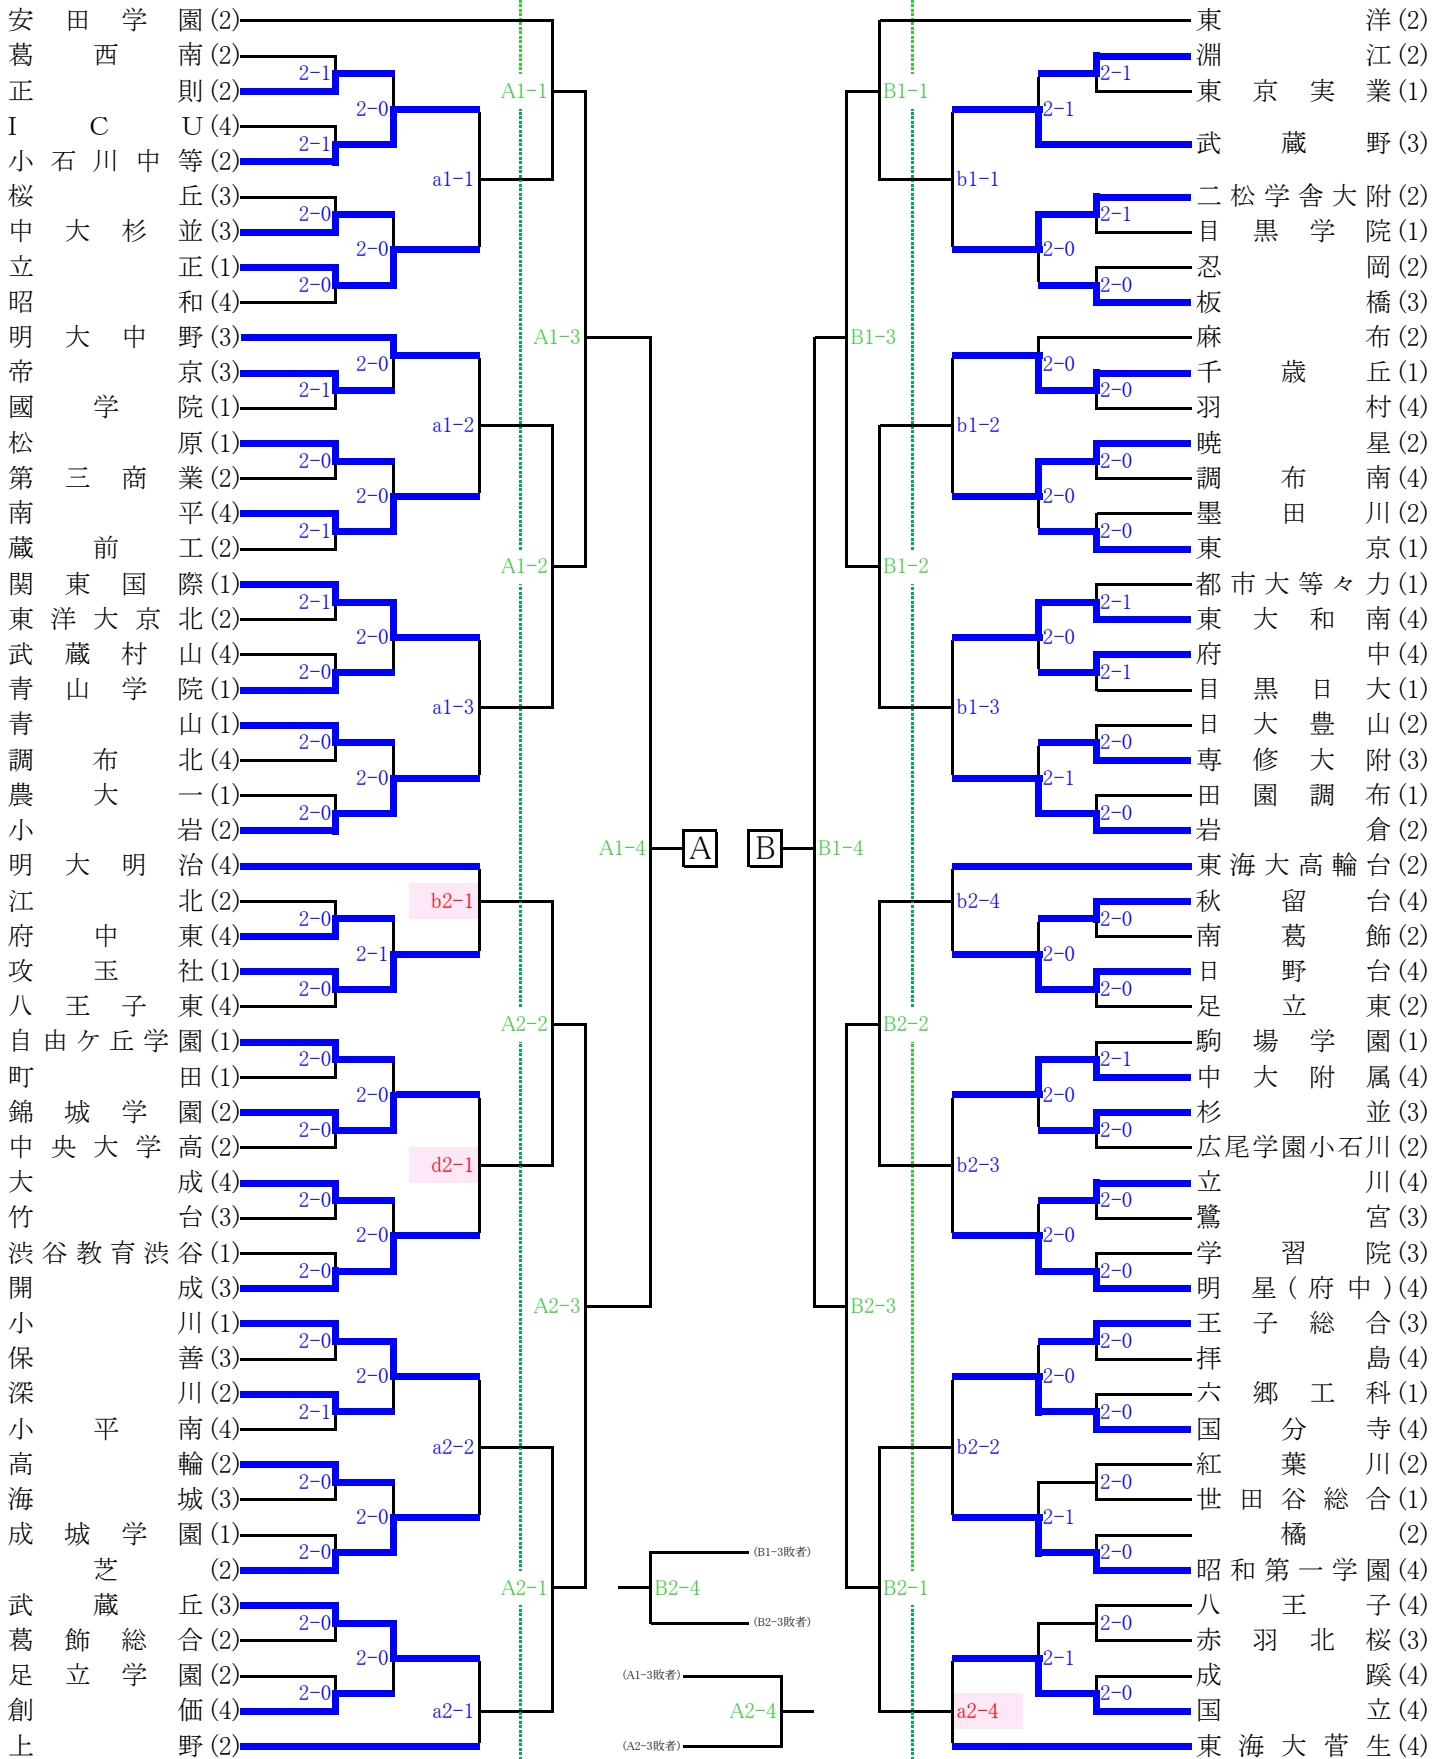

令和6年度 新人大会(一次大会)

2日目

3日目

2日目

令和6年度 新人大会 (一次大会)

2日目

3日目

2日目