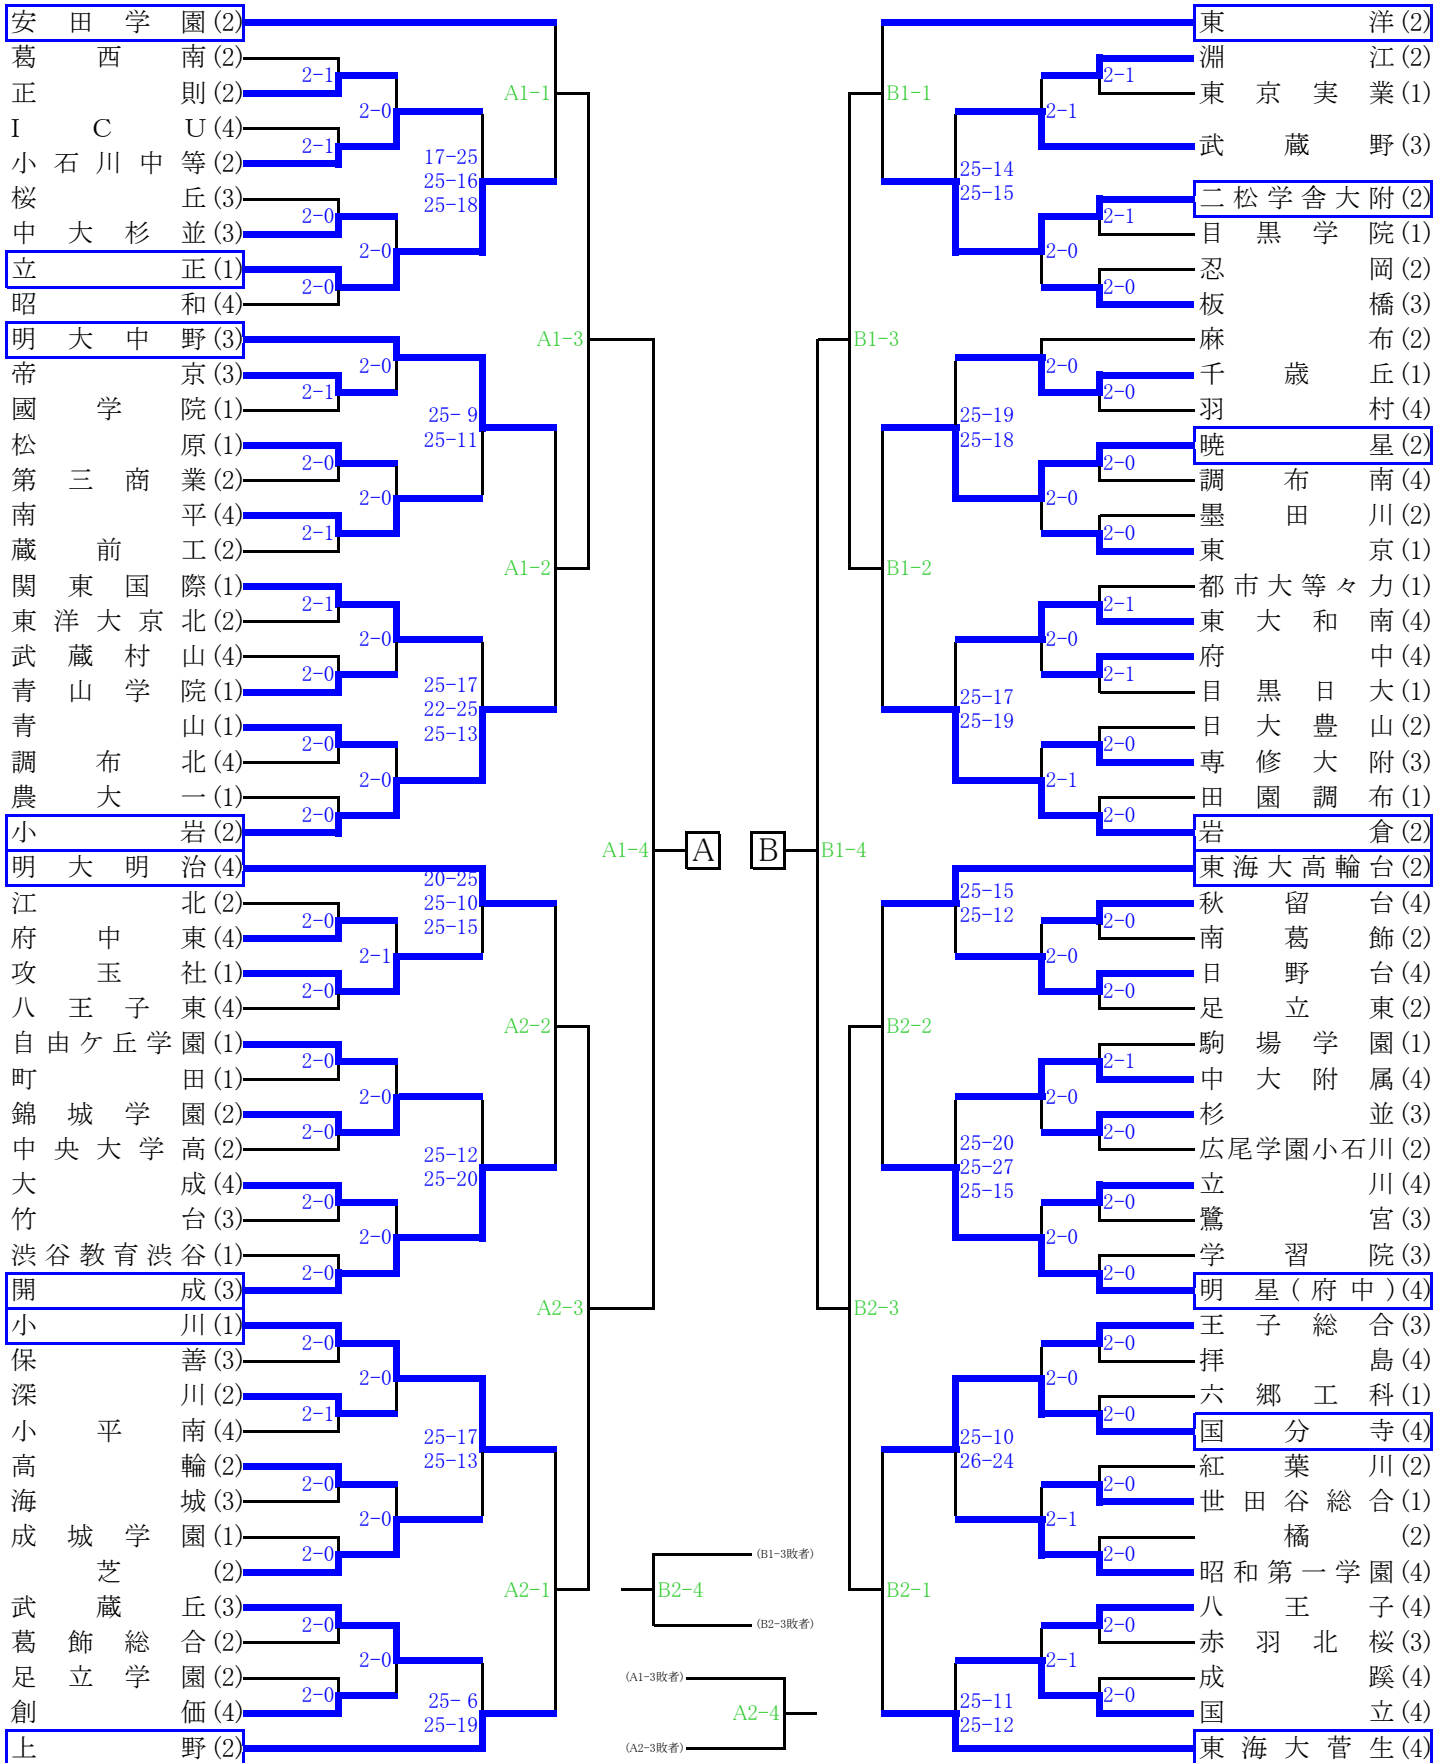

令和6年度 新人大会(一次大会)

3日目

3日目出場

令和6年度 新人大会(一次大会)

3日目

3日目出場