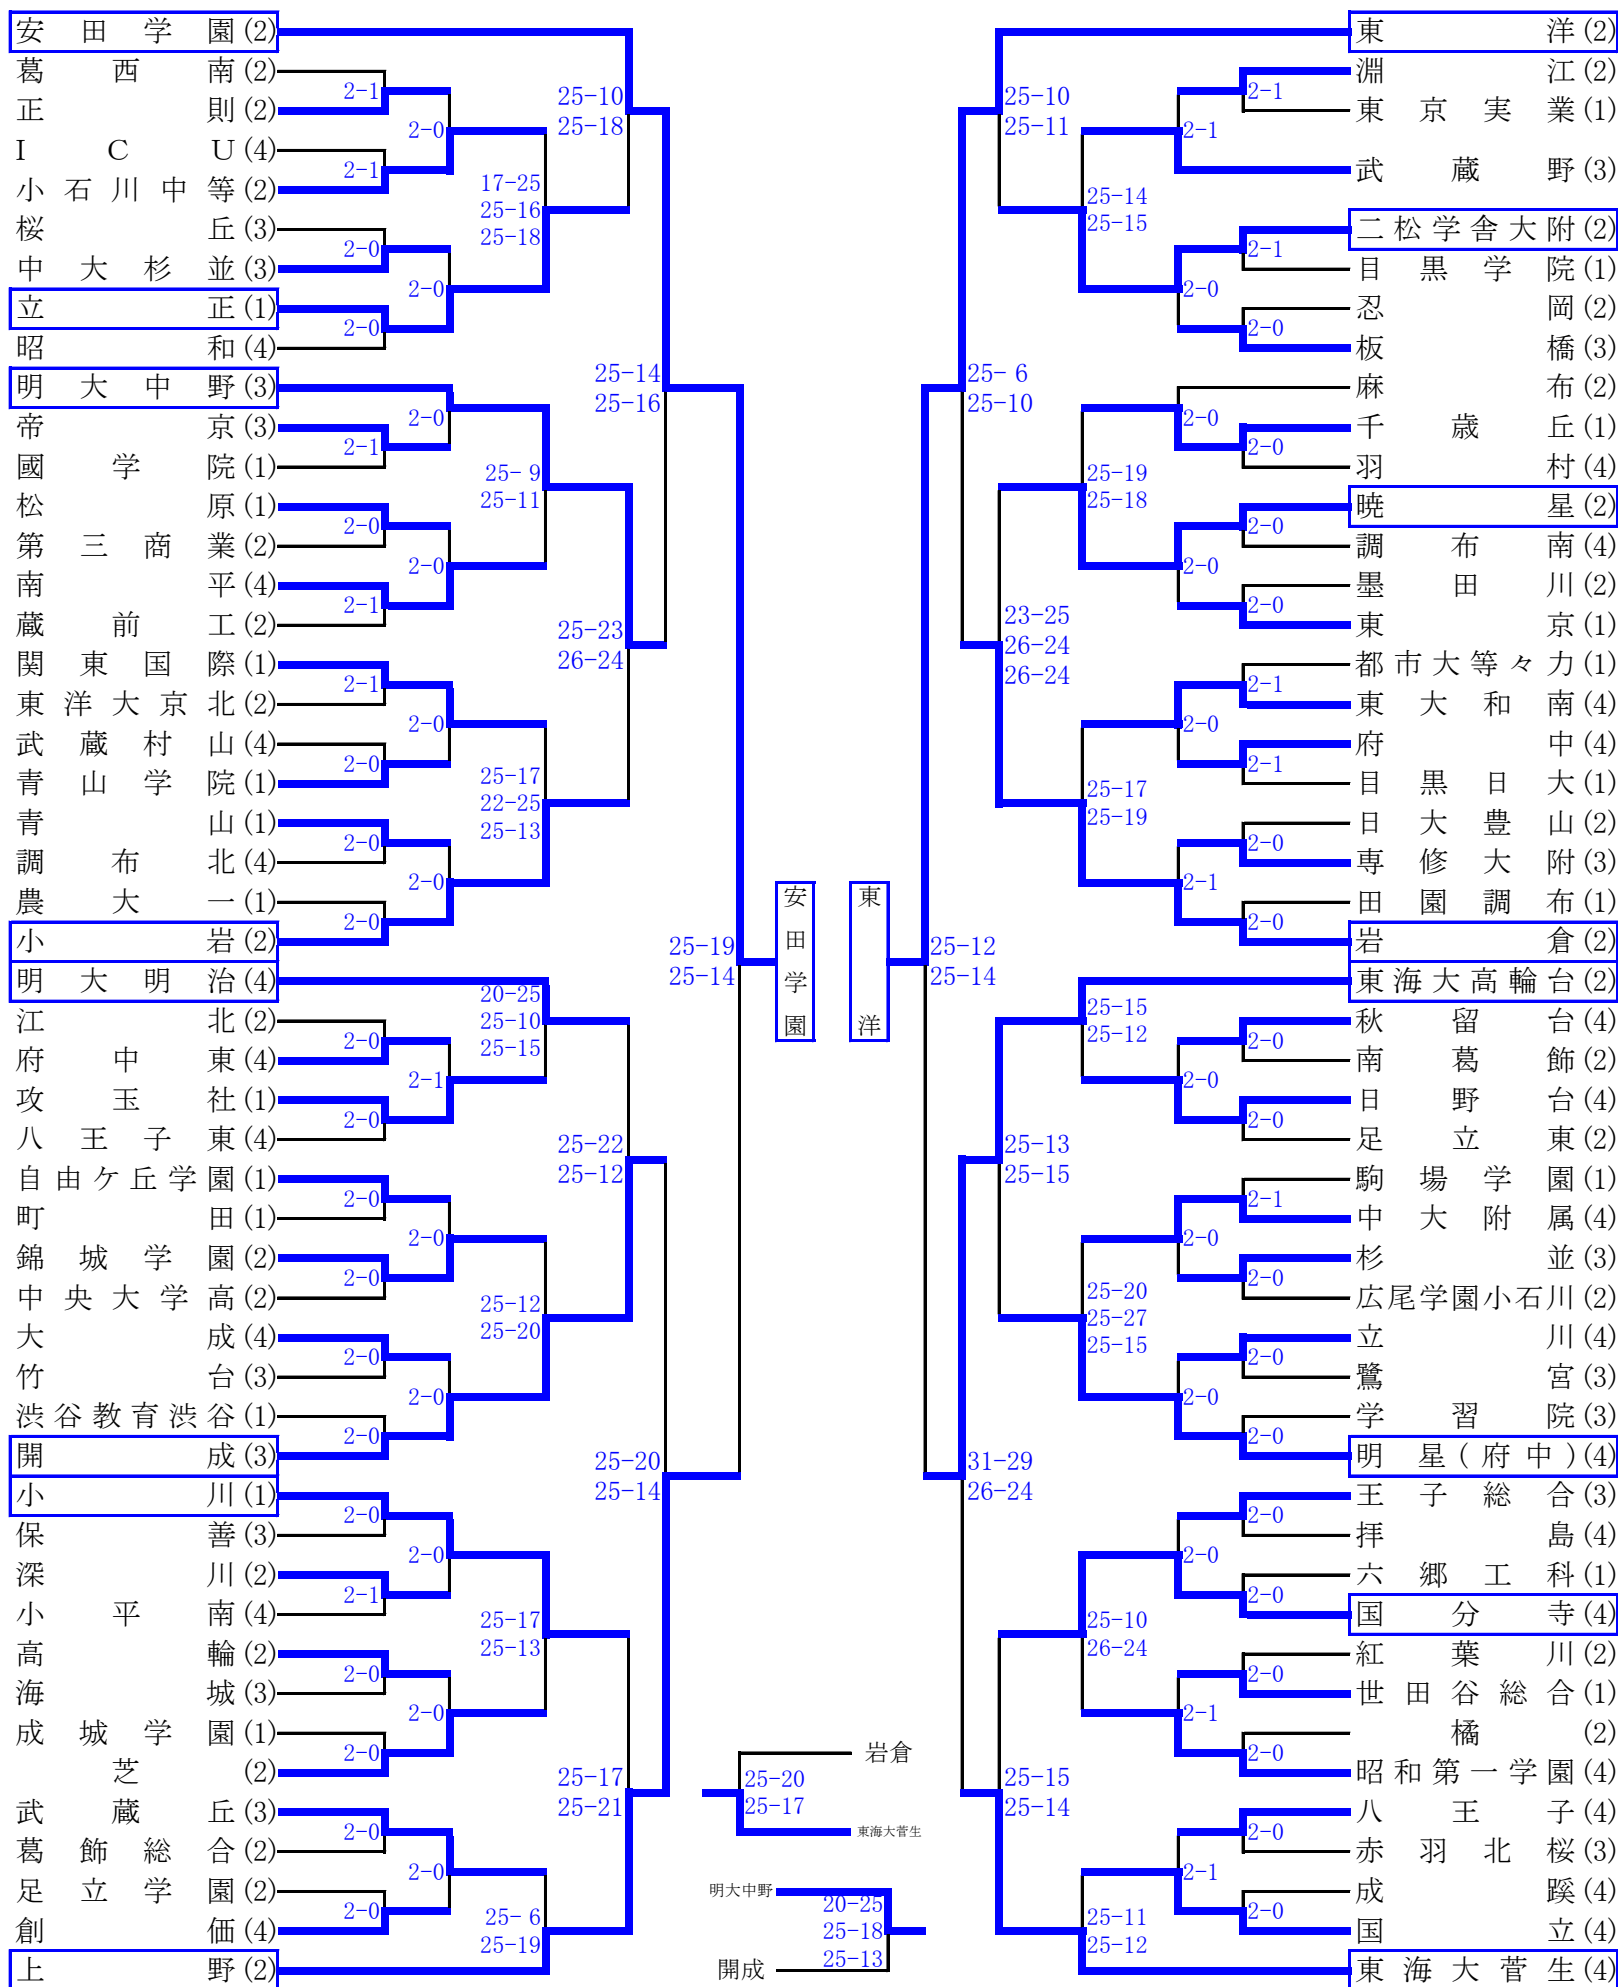

# 令和6年度 新人大会(一次大会)

3日目出場

# 令和6年度 新人大会(一次大会)